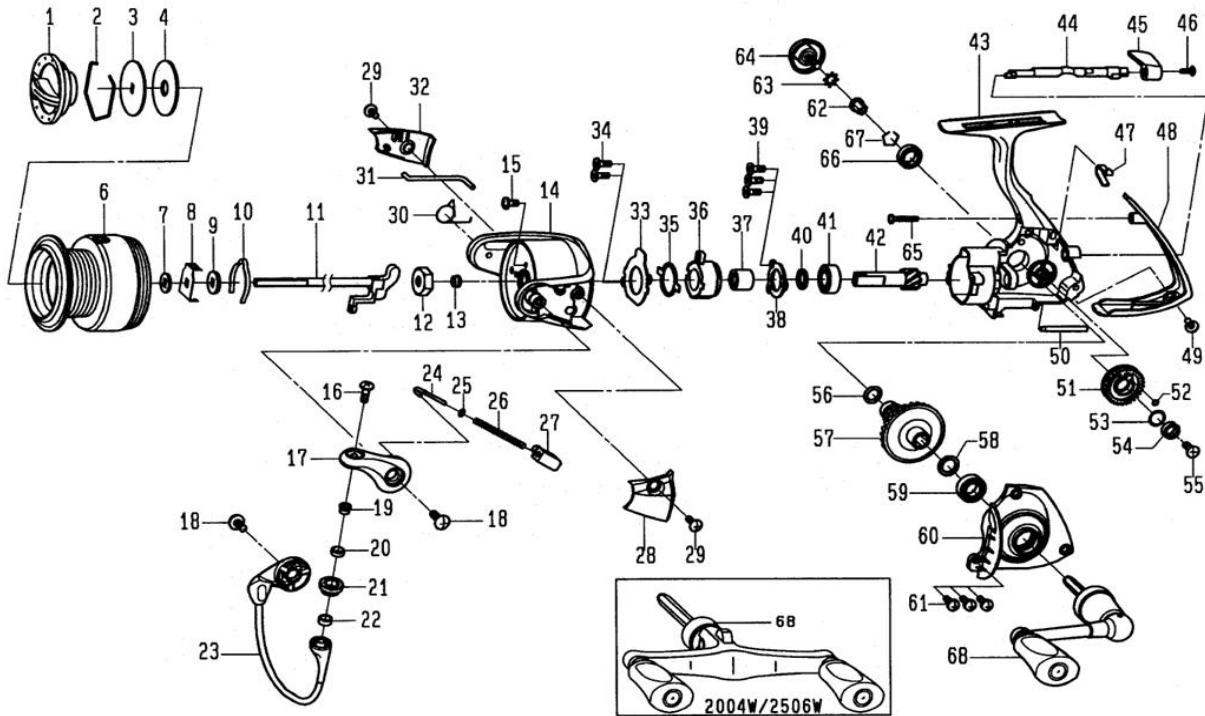

LEGALIS 2000

CODE	DESCRIPTION	CODE	DESCRIPTION
1	6G725601 DRAG KNOB	036	6G539201 ROLLER CLUTCH
002	6F884001 RETAINER	037	6G716201 SPACING SLEEVE
003	6G700601 WASHER	038	6G467402 RETAINER
004	6F691001 DRAG WASHER	039	6G557101 SCREW
006	6H303701 SPOOL ASSEMBLY	040	63758509 WASHER
007	6E467101 WASHER	041	6G535101 BALL BEARING
008	6G700001 SPRING HOLDER	042	6G724601 PINION GEAR
009	6E246101 WASHER	043	6G724202 BODY
010	6F704901 CLICK SPRING	044	6G698601 ANTI-REVERSE CAM
011	6G724401 MAIN SHAFT	045	6G699402 ANTI-REVERSE LEVER
012	6G699801 NUT	046	6G699501 SCREW
013	6G699701 COLLAR	047	6G726201 SPRING
014	6G630509 ROTOR	048	6G724901 REAR COVER
015	6G627701 SCREW	049	6G332704 SCREW(H)
016	6G195601 SCREW	050	6G629902 STABILIZER BAR
017	6G612310 BAIL ARM	051	6G629502 OSCILLATING GEAR
018	6G205001 SCREW	052	6G466001 O RING
019	6G195501 COLLAR	053	6G466102 OSCILLATING GEAR WASHER
020	6G220701 COLLAR	054	6F055602 BALL BEARING
021	6F921601 LINE ROLLER	055	6F206902 SCREW
022	6G047601 COLLAR	056	6G670501 "O"RING
023	6G630701 BAIL WIRE	057	6G699001 DRIVE GEAR
024	6G471803 BAIL SP. SHAFT	058	63758502 WASHER
025	6E313901 WASHER	059	6G467302 BALL BEARING
026	6G471701 BAIL SPRING	060	6G724702 BODY COVER
027	6G612101 BAIL SP. HOLDER	061	6G332904 SCREW(J)
028	6G630601 COVER	062	6F721001 COLLAR
029	6G270801 SCREW	063	61608101 WASHER
030	6G613101 SPRING	064	6G700201 HANDLE SCREW
031	6G630801 BAIL TRIP LEVER	065	6E119602 SCREW
032	6G630901 COVER	066	6G522703 BALL BEARING(E)
033	6G611201 RETAINER	067	6G472401 RETAINER EHBRC2508R
034	6G557101 SCREW	068	6H306101 HANDLE ASSEMBLY
035	6G465401 CLUTCH CAM RET.		