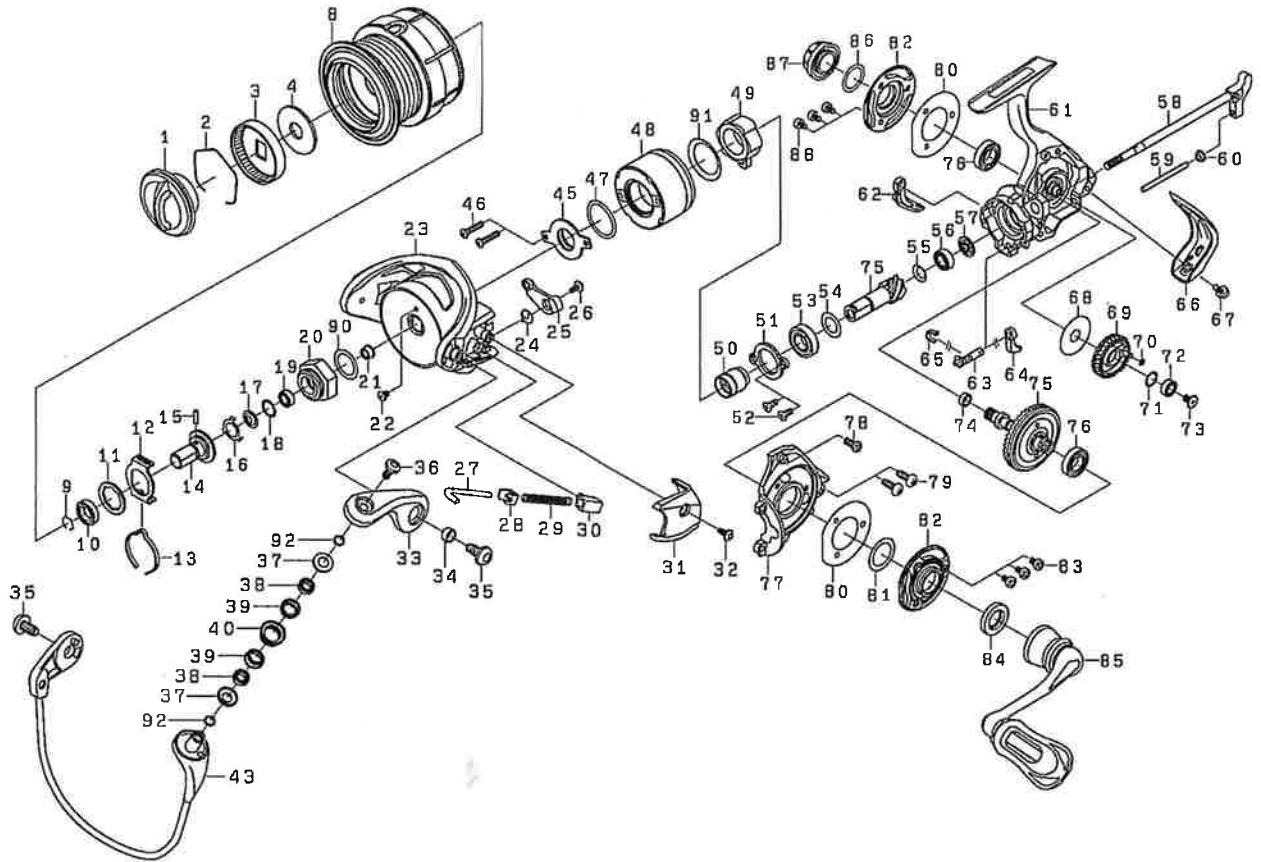

**●展開図&部品表**

**IGNIS 2003H TYPE-R**

No.	部品名	No.	部品名	No.	部品名	No.	部品名	No.	部品名	No.	部品名
1	ドラグノブ	19	ロータリッドボム-11A'アリング	34	アムリバ'-SCカー	52	ピニオン'アリング'アプレートSC	67	リヤ'キャップ' SC	82	ドライブ'ア'アリング'カバー-
2	ドラグ'リング	20	ロータリッドボム	35	アムリバ'-SC	53	ピニオン'ボム'-11A'アリング'(A)	68	オイル'ポンプ'キヤ-W	83	ドライブ'ア'アリング'カバー-SC(R)
3	ドラグ'ラチェット	21	ロータリッドボム'アリング'カラー	36	ロー-SC	54	ピニオン'ボム'アリング'(A)W	69	オイル'ポンプ'キヤ	84	バルブ'バネ'ツギ
4	ドラグ'W	22	ロー'ナット'SC	37	ロー'バネ'ツギ	55	ピニオン'ボム'アリング'(B)SP-W	70	オイル'ポンプ'キヤ-Oリング'	85	バルブ'バネ'
8	スプ'ニル(2-8)	23	ロー'ター	38	ロー'ボム'-11A'アリング'	56	ピニオン'ボム'-11A'アリング'(B)	71	オイル'ポンプ'キヤ'ボム'-11A'アリング'W	86	バルブ'バネ'キャップ'Oリング'
9	スプ'-11A'メタル'リング'	24	キック'レバ'-SP	39	ロー'カー'(A)	57	ピニオン'カー'	72	オイル'ポンプ'キヤ'ボム'-11A'アリング'	87	バルブ'バネ'キャップ'
10	スプ'-11A'メタル'ボム'-11A'アリング'	25	キック'レバ'-	40	ライン'ロー'ター	58	メッシュ'アット'	73	オイル'ポンプ'キヤ-SC	88	ドライブ'ア'アリング'カバー-SC(L)
11	スプ'-11W	26	キック'レバ'-SC	43	バ'-ル	59	オイル'ポンプ'ボム'スト	74	ドライブ'ア'キヤ'リング'	90	ロー'ナット'W
12	クランク'ピストン'-	27	アムリバ'-シャフト	45	マグ'シールド'	60	オイル'ポンプ'ボム'スト'カー'	75	ピニオン'ボム'ドライブ'キヤ'セット	91	ワウエイ'クラッチ'W
13	クランク'ピストン'-SP	28	アムリバ'-シャフト'プレート	46	マグ'シールド' SC	61	ボム'デー'	76	ドライブ'ボム'-11A'アリング'	92	ロー'カー'(B)
14	スプ'-11A'メタル	29	アムリバ'-SP	47	マグ'シールド'Oリング'	62	バ'-ル'キック'カー'	77	ボム'デー'カバー'		
15	スプ'-11A'メタル'ピストン	30	アムリバ'-SP'ボム'カラー'	48	マグ'シールド'キャップ'	63	ストッパ'-カム	78	ボム'デー'カバー-SC(A)		
16	ロー'ナット'プレート	31	アムリバ'-SP'カバー'(A)	49	ワウエイ'クラッチ'	64	ストッパ'-レバ'-	79	ボム'デー'カバー-SC(B)		
17	ロー'ナット'バネ'ツギ	32	カバー-SC	50	クワッチ'リング'	65	ストッパ'-カム'ドライブ'SP	80	ドライブ'ア'アリング'カバー'-プレート		
18	ロー'ナット'バネ'アリング'W	33	アムリバ'-	51	ピニオン'ボム'アリング'アプレート	66	リヤ'キャップ'	81	ドライブ'ア'W		