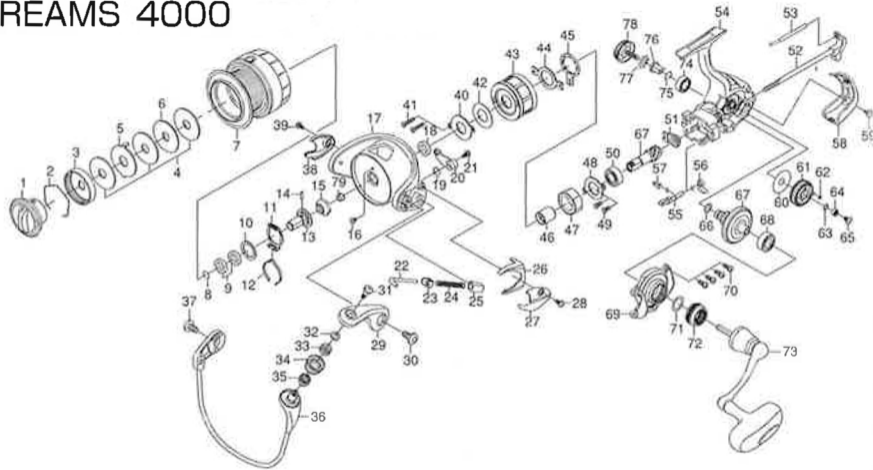

# FREAMS 4000

No.	部品名	No.	部品名	No.	部品名	No.	部品名
1	ドラッグノブ	24	アームレバ-SP	47	ワンウェイクラッチ	70	ホテイクバ-SC
2	ドラッグリンク	25	アームレバ-SPホルダ-	48	ビニオンホ-リングプレート	71	ドライブW
3	ドラッグラチェット	26	アームレバ-SPカバー-(A)	49	ビニオンホ-リングプレートSC	72	ドライブホ-リングカバー-
4	ドラッグW	27	アームレバ-SPカバー-(B)	50	ビニオンホ-リング	73	ハントル
5	ドラッグリップW	28	アームレバ-SPカバー-(B)SC	51	ビニオンカラー	74	ドライブホ-リング(B)
6	ドラッグディスクW	29	アームレバ-	52	メインシャフト	75	ドライブホ-リング(B)リンク
7	スプ-ル(2-7)	30	アームレバ-SC	53	オシレーティングホ-スト	76	ハントルカラー
8	スプ-ルメタルリンク	31	ローラーSC	54	ホテイク	77	ハントルW
9	スプ-ルメタルカラー	32	ローラーカラー(A)	55	ストップバ-カム	78	ハントルSC
10	スプ-ルW	33	ローラーカラー(B)	56	ストップバ-レバー	79	ローターナットカラー
11	クリックホルダ-	34	ラインローラー	57	ストップバ-カムSP		
12	クリックリリースSP	35	ローラーカラー(B)	58	リヤキャップ		
13	スプ-ルメタル	36	ホ-ル	59	リヤキャップSC		
14	スプ-ルメタルピ-ン	37	ホ-ルホルダ-SC	60	オシレーティングキ-ヤ-W		
15	ローターナット	38	ホ-ルホルダ-カバー-	61	オシレーティングキ-ヤ		
16	ローターナットSC	39	ホ-ルホルダ-カバー-SC	62	オシレーティングキ-ヤリング		
17	ローター	40	シールドキャッププレート	63	オシレーティングキ-ヤホ-リングW		
18	クラッチリンクカラー	41	シールドキャッププレートSC	64	オシレーティングキ-ヤホ-リング		
19	キックレバ-SP	42	シールドキャッププレートW	65	オシレーティングキ-ヤSC		
20	キックレバ-	43	シールドキャップ	66	ドライブキ-ヤリング		
21	キックレバ-SC	44	ホ-リングプレート	67	ビニオン+ドライブキ-ヤセット		
22	アームレバ-シャフト	45	ワンウェイクラッチプレート	68	ドライブホ-リング(A)		
23	アームレバ-シャフトプレート	46	クラッチリンク	69	ホテイクバ-		

展開図、部品表内容が製品と一致しない場合がありますので、あらかじめご了承ください。