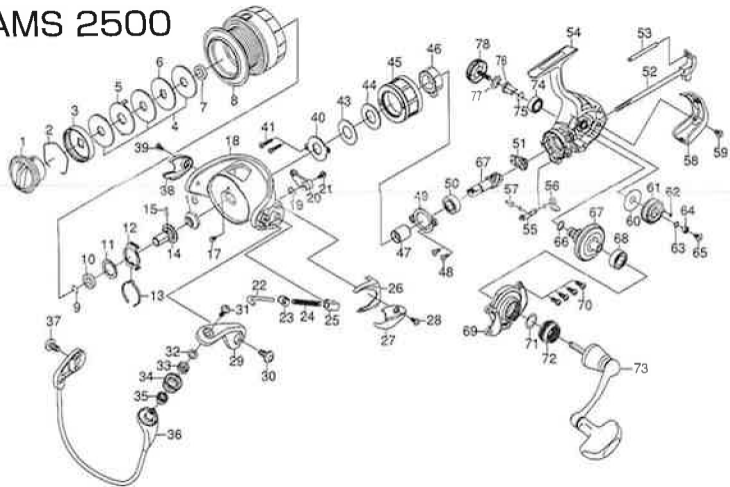

# FREAMS 2500

No.	部品名	No.	部品名	No.	部品名	No.	部品名
1	ドラッグノブ	24	アームレバ-SP	48	ビニオンハアリングプレートSC	71	ドライブW
2	ドラッグリング	25	アームレバ-SPホルダ-	49	ビニオンハアリングプレート	72	ドライブハアリング
3	ドラッグラチェット	26	アームレバ-SPカバ-(A)	50	ビニオンハアリング	73	バンドル
4	ドラッグW	27	アームレバ-SPカバ-(B)	51	ビニオンカラー	74	ドライブホルバア
5	ドラッグリップW	28	アームレバ-SPカバ-(B)SC	52	メインシャフト	75	ドライブハアリング
6	ドラッグディスクW	29	アームレバ-	53	オイルテイングホスト	76	バンドルカラー
7	ドラッグカラー	30	アームレバ-SC	54	ホテイ	77	バンドルW
8	スプリル(2-8)	31	ローラーSC	55	ストップバカム	78	バンドルSC
9	スプリルメタルリング	32	ローラーカラー(A)	56	ストップバレバ-		
10	スプリルメタルカラー	33	ローラーカラー(B)	57	ストップバカムSP		
11	スプリルW	34	ラインローラー	58	リヤキャップ		
12	クリックホルダ-	35	ローラーカラー(B)	59	リヤキャップSC		
13	クリックリリースSP	36	ハール	60	オイルテイングキヤ-W		
14	スプリルメタル	37	ハールホルダ-SC	61	オイルテイングキヤ-		
15	スプリルメタルピン	38	ハールホルダカバ-	62	オイルテイングキヤオリク		
16	ロータナット	39	ハールホルダカバ-SC	63	オイルテイングキヤハアリングW		
17	ロータナットSC	40	シールドキャッププレート	64	オイルテイングキヤハアリング		
18	ロータ	41	シールドキャッププレートSC	65	オイルテイングキヤ-SC		
19	キックレバ-SP	43	シールドキャッププレートW(A)	66	ドライブキヤオリク		
20	キックレバ-	44	シールドキャッププレートW(B)	67	ビニオンドライブキヤセット		
21	キックレバ-SC	45	シールドキャップ	68	ドライブホルバアリング(A)		
22	アームレバ-シャフト	46	ワンウェイクラッチ	69	ホテイカバ-		
23	アームレバ-シャフトプレート	47	クラッチリング	70	ホテイカバ-SC		

※調整、その他の理由により、展開図、部品表内容が製品と一致しない場合がありますので、あらかじめご了承ください。