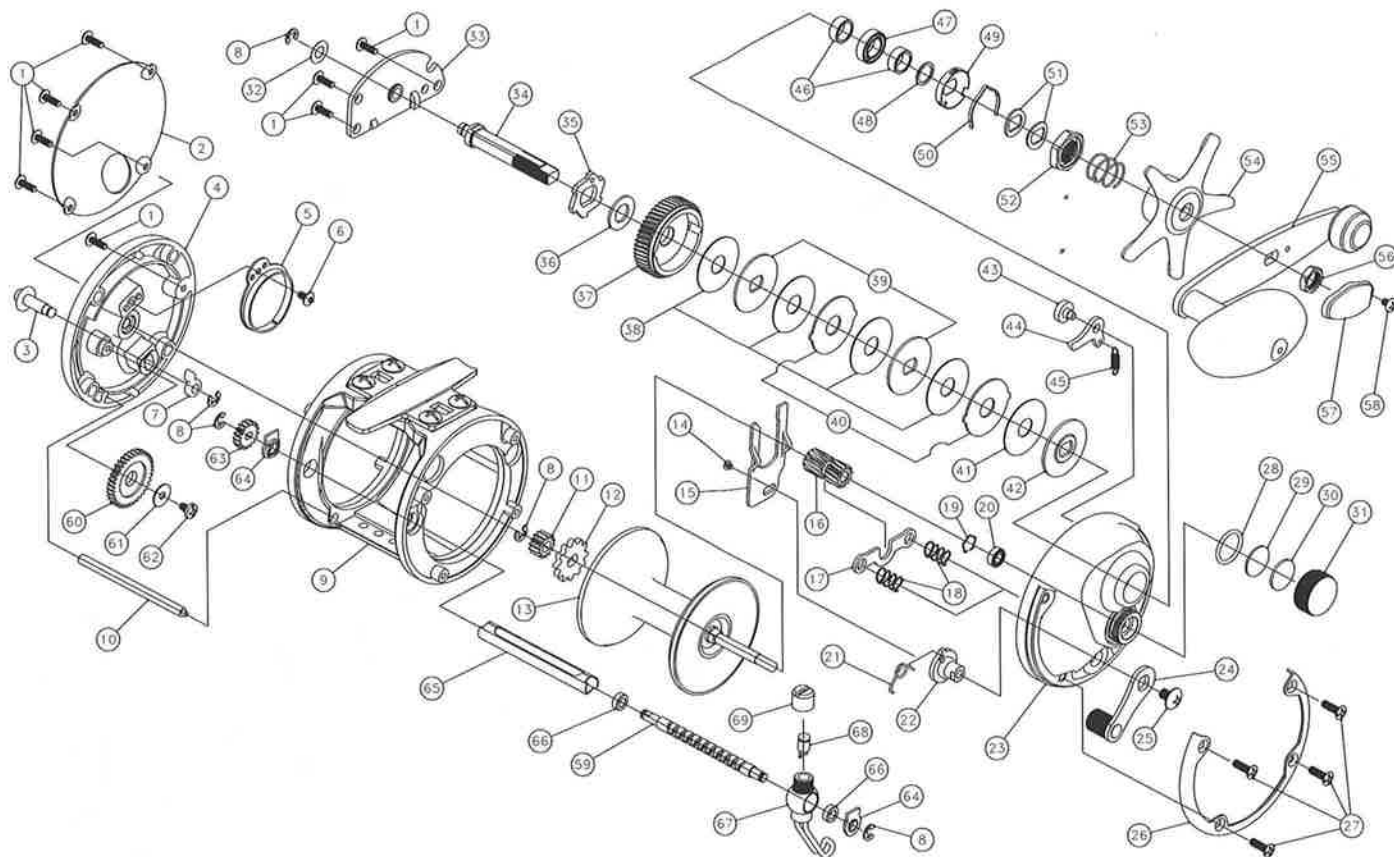

CONVENTIONAL REEL

FIREWOLF 47X

Please order by parts number, not key number
 Bitte, Best.-Nr. angeben (Nicht "Key" -Nr.)
 Veuillez indiquer le numéro de la pièce (Non "Key" No.)

Key no.	Parts No.	Parts Name	Designation des pièces	Key no.	Parts No.	Parts Name	Designation des pièces
1	6W7587010	L/S Plate Screw	Vis de flasque	36	6W7621010	Washer	Rondelle
2	6W7588010	L/S Outer Ring	Joint	37	6W7622010	Drive Gear	Roue de comande
3	6W7589010	Click Button	Commande bruiteur	38	6W7623010	Drag Washer	Rondelle
4	6W7590010	L/S Plate	Flasque gauche	39	6W7624010	Drag Washer	Rondelle
5	6W7591010	Click Spring	Vis	40	6W7625010	Eared Washer	Rondelle
6	6W7592010	Click Spring Screw	Vis ressort	41	6W7626010	Drag Washer	Rondelle
7	6W7593010	Click Pawl	Cliquet bruiteur	42	6W7627010	Washer	Rondelle
8	6W7594010	Retainer	Clips	43	6W7628010	A/R Pin	Axe
9	6W7595010	Frame	Bâti	44	6W7629010	A/R Pawl	Cliquet anti-retour
10	6W7596010	Pillar	Axe	45	6W7630010	A/R Spring	Ressort anti-retour
11	6W7597010	Spool Gear	Pignon	46	6W7631010	Spacer	Collier
12	6W7598010	Click Ratchet	Rochet bruiteur	47	6W7632010	Ball Bearing	Roulement
13	6W7599010	Spool	Bobine	48	6W7633010	Washer	Rondelle
14	6W7600010	Yoke Plate Screw	Vis	49	6W7634010	Click Spring Holder	Coupelle bruiteur
15	6W7601010	Yoke Plate	Plaque de pignon	50	6W7635010	Click Spring	Ressort bruiteur
16	6W7602010	Pinion Gear	Pignon	51	6W7636010	Washer	Rondelle
17	6W7603010	Pinion Yoke	Support pignon	52	6W7637010	Star Drag Nut	Ecrou
18	6W7604010	Yoke Spring	Ressort embrayage	53	6W7638010	Spring	Ressort frein étoile
19	6W7605010	Spring	Clips	54	6W7639010	Star Drag	Frei étoile
20	6W7177010	Ball Bearing	Roulement	55	6W7640010	Handle Assembly	Manivelle
21	6W7606010	Cam Spring	Ressort de came	56	6W7641010	Handle Nut	Ecrou
22	6W7607010	Cam	Came	57	6W7642010	Handle Nut PLT	Cache écrou
23	6W7608010	R/S Plate	Flasque droite	58	6W7643010	Handle Nut PLT Screw	Vis
24	6W7609010	Drive Lever	Levier	59	6W7644010	Worm Shaft	Vis sans fin
25	6W7610010	Drive Lever Screw	Vis	60	6W7645010	Transfer Gear	Roue de vis sans fin
26	6W7611010	R/S Outer Ring	Enjoliveur	61	6W7646010	Washer	Rondelle
27	6W7612010	R/S Plate Screw	Vis	62	6W7647010	Screw	Vis
28	6W7613010	O Ring	Joint	63	6W7648010	Worm Shaft Gear	Roue oscillation
29	6W7614010	Spool Washer	Rondelle de bobine	64	6W7649010	Carrier Guide Holder	Support de roue
30	6W7615010	Rubber Washer	Rondelle caoutchouc	65	6W7650010	Carrier Guide	Protection vis sans fin
31	6W7616010	Cast Control Cap	Bouton tension	66	6W3617510	Bushing	Collier
32	6W7617010	Washer	Rondelle	67	6W7651010	Level Wind	Guide fil
33	6W7618010	Gear Plate	Platine	68	6W7652010	Line Guide Pawl	Pilote
34	6W7619010	Gear Shaft	Axe commande	69	6W7653010	Pawl Cap	Couvercle de pilote
35	6W7620010	Anti Reverse Ratchet	Rochet anti-retour				