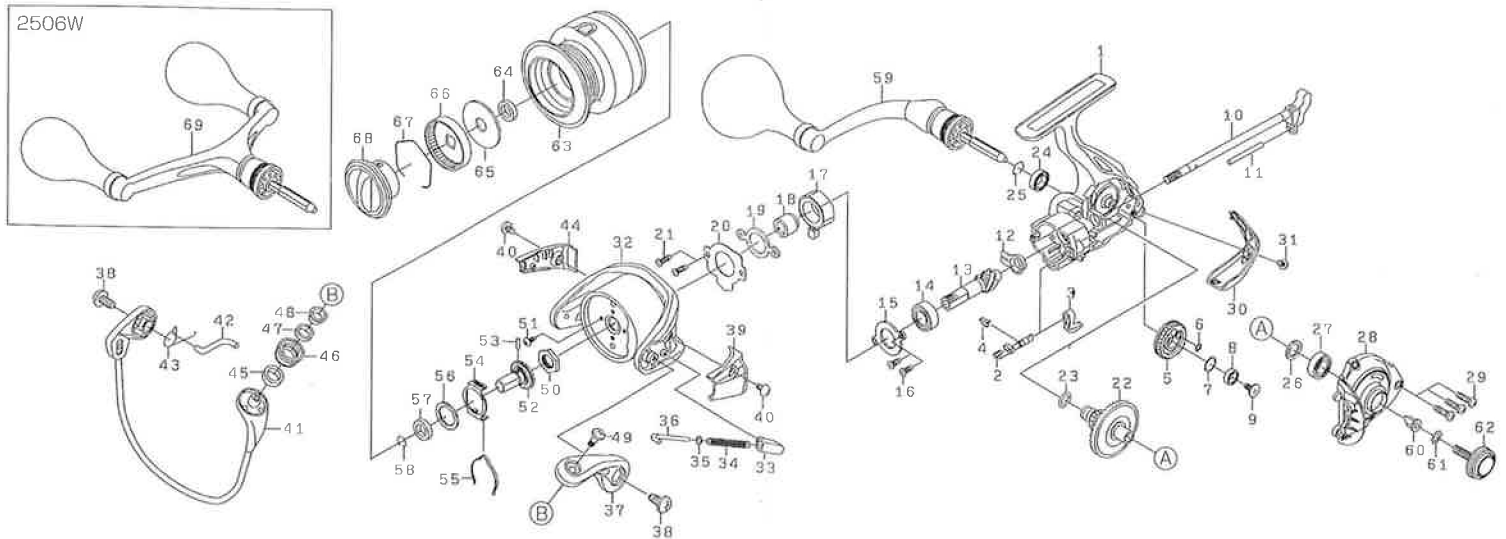

2506W

## エメラルダス INF 2506/2506W

No.	部品名	No.	部品名	No.	部品名	No.	部品名	No.	部品名	No.	部品名
1	ホィー	13	ビニオン	25	ドライブホィールアリング (A) リング	37	アームバ	49	ローターSC	61	ハンドルSC-W
2	ストップカム	14	ビニオンホィールアリング	26	ドライブW	38	アームバSC	50	ローターネット	62	ハンドルSC
3	ストップレバ	15	ビニオンホィールアリングプレート	27	ドライブホィールアリング (B)	39	アームバSPカバ	51	ローターネットロックSC	63	スパール(63-67)
4	ストップカムリフSP	16	ビニオンホィールアリングプレートSC	28	ホィールカバ	40	アームバSPカバSC	52	スプールメタル	64	ドラッグカ
5	オシロキ	17	ウグエイタッチ	29	ホィールカバSC	41	ハール	53	スプールメタルピ	65	ドラッグW
6	オシロキ	18	クランプリング	30	ホィールキャップ	42	ハールロックシャフト	54	クリックホルダ	66	ドラッグデスクW
7	オシロキ	19	ハールアリングプレート	31	ホィールキャップSC	43	ハールロックシャフトSP	55	クリックリフSP	67	ドラッグリング
8	オシロキ	20	ハールアリングリナー	32	ローター	44	ハールロックカバ	56	スプールW	68	ドラッグノブ
9	オシロキ	21	ハールアリングリナーSC	33	アームバSP制タ	45	ローターカ	57	スプールメタルカ	69	ハンドル
10	メインシャフト	22	ドライブ	34	アームバSP	46	ラインロー	58	スプールメタルリング		
11	オシロキ	23	ドライブ	35	アームバ	47	ローターカ	59	ハンドル		
12	ビニオンカ	24	ドライブ	36	アームバ	48	ローターカ	60	ハンドルカ		