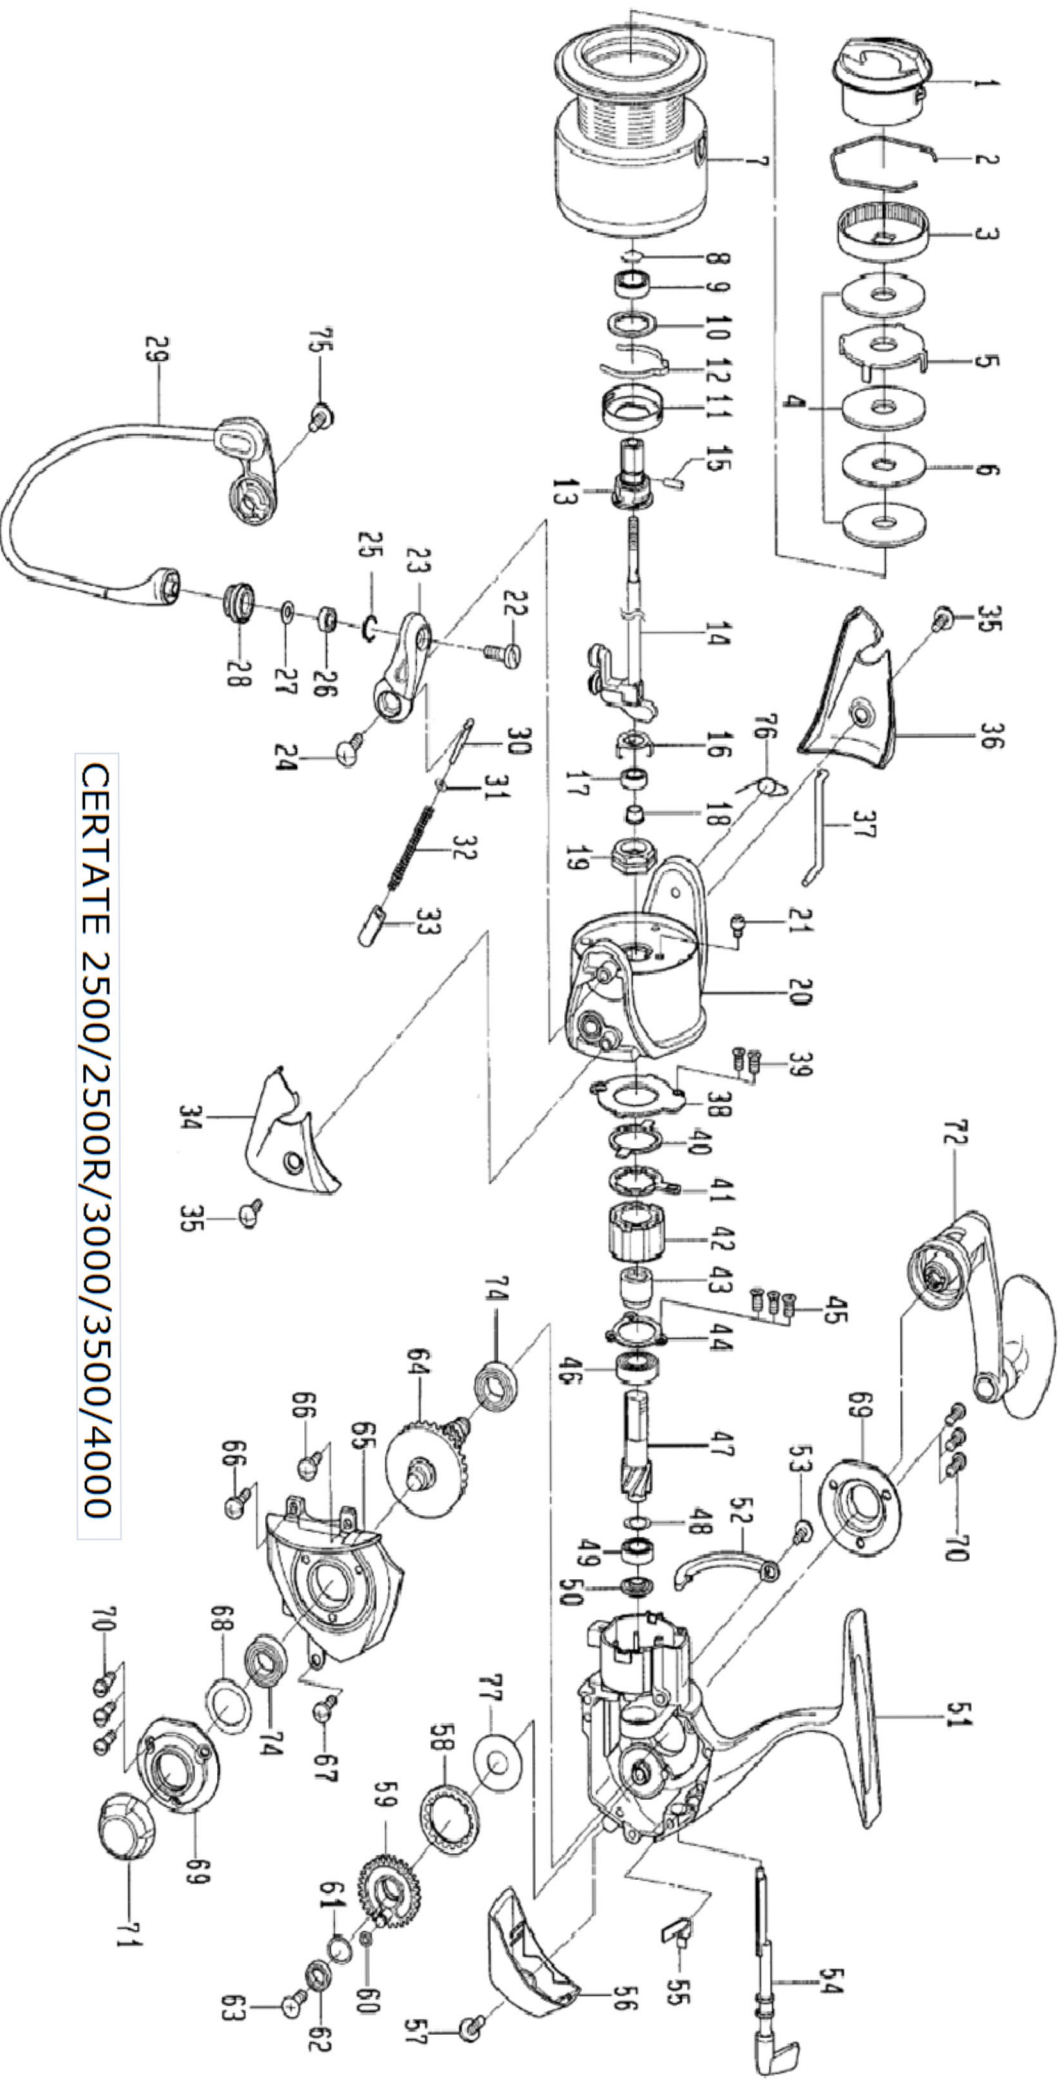

CERTATE 2500/2500R/3000/3500/4000

Please quote by part number, not key number when ordering

spares@daiwaaaustralia.com.au PH: 02 8644 8644

CERTATE 2500R/3000

No	Part Number	Description	No	Part Number	Description
1	6G469902	DRAG KNOB	51	6G572301	BODY ASSY
2	6F710001	DRAG WASHER	52	6G472001	BRAKE PLATE
3	6F895304	DRAG KNOB CLICK PLATE	53	6G400101	SCREW
4	6F691001	WASHER	54	6G465605	A/R LEVER
5	6F627301	WASHER	55	6G465501	ANTI-REVERSE CAM SPRING
6	6F627201	WASHER	56	6G508201	REAR COVER
7	6G590502	SPOOL ASSY CERTATE2500R CUS	57	6F892701	SCREW
8	6G472401	RETAINER	58	6G507201	O RING
9	6G095801	COLLAR	59	6G509601	OSCILLATING GEAR CERTATE
10	6F625501	WASHER	51	6G466001	O RING
11	6G472201	CLICK LEAF SPRING HOLDER	52	6G466101	WASHER
12	6F704901	CLICK SPRING	53	6G466202	BALL BEARING
13	6G472101	SPOOL METAL CERTATE 1500	54	6G466301	SCREW
14	6G509701	MAINSHAFT	55	6Z017332	PINION/DRIVE GEAR UNIT
15	6G375001	PINION/DRIVE GEAR UNIT	56	6G508102	SIDE COVER
16	6G471501	RETAINER	57	6G468301	SCREW
17	6G466201	BALL BEARING	58	6G468002	WASHER
18	6G508901	COLLAR	59	6G508001	SIDE RING
19	6G471301	ROTOR NUT	70	6F623305	SCREW
20	6G470302	ROTOR	71	6G469401	HANDLE SCREW
21	6E492001	SCREW	72	6G572401	HANDLE ASSY
22	6F921702	SCREW	73	6G467302	BALL BEARING
23	6F892231	BAIL ARM	74	63517707	SCREW
24	63517701	SCREW	75	6G585501	BAIL HOLDER SPRING
25	6G471101	O RING	76	6F767703	WASHER
26	6G281601	BALL BEARING	77	6G469101	HANDLE KNOB CERTATE
27	6F897101	WASHER	78	6G469301	HANDLE KNOB CAP
28	6G470901	LINE ROLLER	100	6G469002	BALL BEARING
29	6G470501	BALL ASSY	101	6G469001	BALL BEARING
30	6G471801	BAIL SPRING SHAFT	102	6B679308	SCREW
31	6E313901	WASHER	103	6F352701	HANDLE KNOB WASHER
32	6G471701	BAIL SPRING	104	6H038301	PACKING
33	6G471601	BAIL SPRING HOLDER	200	6G281601	BALL BEARING
34	6G470401	COVER A	201	6G985401	COLLAR
35	6G332702	SCREW	202	6G985301	LINE ROLLER
36	6G470801	COVER B	203	6F897101	WASHER
37	6G471901	BAIL TRIP LEVER	204	6G985201	COLLAR
38	6G467601	RETAINER	205	6G648401	COLLAR EHBRC2508R
39	6G557101	SCREW			COLLAR
40	6G465401	CLUTCH CAM RETAINER			
41	6F896801	A/R PAWL			
42	6G220601	ROLLER CLUTCH			
43	6G467501	SPACING SLEEVES			
44	6G467401	RETAINER			
45	6E134509	SCREW			
46	6G535101	BALL BEARING			
47	6Z017332	GEAR SET			
48	63755202	WASHER			
49	6G467101	BALL BEARING			
50	6G507601	COLLAR