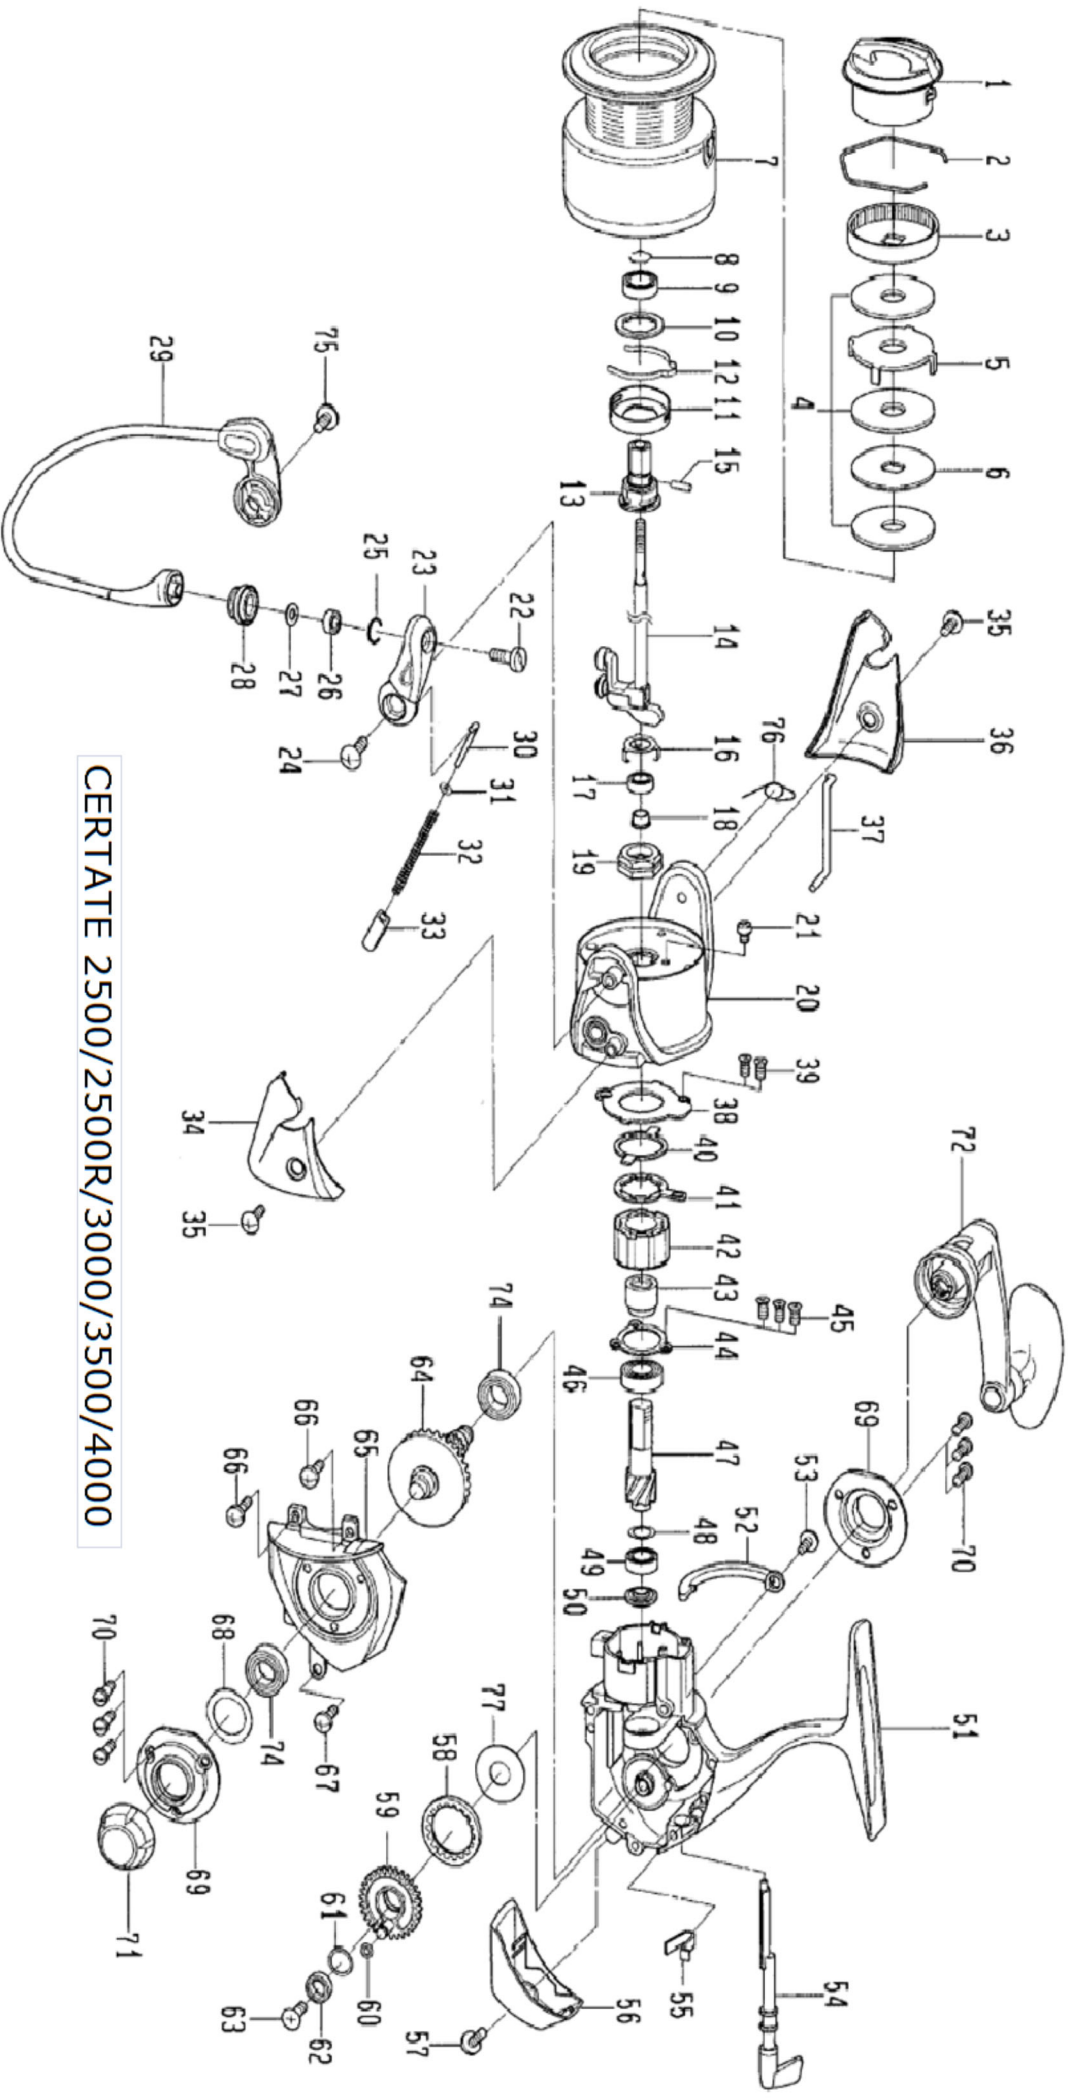

CERTATE 2500/2500R/3000/3500/4000

Please quote by part number, not key number when ordering

spares@daiwaaustralia.com.au PH: 02 8644 8644

CERTATE 2500

No	Part Number	Description	No	Part Number	Description
1	6G469901	DRAG KNOB CERTATE 2500	51	6G492901	BODY ASSY CERTATE 2500
2	6F710001	DRAG WASHER	52	6G472001	BRAKE PLATE EHBRC2508R
3	6F895304	DRAG KNOB CLICK PLATE	53	6G400101	SCREW
4	6F691001	WASHER	54	6G465619	STOP REVER CERTATE1500/2500
5	6F627301	WASHER	55	6G465501	ANTI-REVERSE CAM SPRING
6	6F627201	WASHER	56	6G468501	COVER
7	6G590501	SPOOL ASSY CERTATE 2500	57	6F892701	SCREW
8	6G472401	RETAINER	58	6G465901	O RING
9	6G095801	COLLAR	59	6G465801	OSCILLATING GEAR
10	6F625501	WASHER	51	6G466001	O RING
11	6G693901	CLICK LEAF SPRING HOLDER EHBRC	52	6G466101	WASHER (=6G466100)
12	6F704901	CLICK SPRING	53	6G370905	BALL BEARING
13	6G472101	SPOOL METAL CERTATE 1500	54	6G466301	SCREW
14	6G466401	MAIN SHAFT CERTATE 2500	55	6Z017331	PINION/DRIVE GEAR SET CERTATE
15	6G375001	PIN	56	6G468201	SIDE COVER CERTATE 1500/2500
16	6G471501	RETAINER	57	6G468301	SCREW
17	6G466201	BALL BEARING	58	6G468002	WASHER (=6G468000)
18	6G471201	COLLAR (B) CERTATE 1500	59	6G468101	SIDE RING CERTATE 1500
19	6G471301	ROTOR NUT	70	6F623305	SCREW
20	6G470301	ROTOR CERTATE 2500	71	6G469401	HANDLE SCREW
21	6E492001	SCREW	72	6G468601	HANDLE ASSY CERTATE 2500
22	6F921702	SCREW	73	6G467302	BALL BEARING
23	6F892227	BAIL ARM CERTATE 1500	74	63517707	SCREW EHBRC2508R
24	63517701	SCREW	75	6G585501	BAIL HOLDER SPRING
25	6G471101	O RING	76	6F767703	WASHER (=6F767700)
26	6G281608	BALL BEARING	77	6B536105	WASHER
27	6F897101	WASHER	78	6G469101	HANDLE KNOB CERTATE
28	6G470901	LINE ROLLER CERTATE 1500	100	6G469301	HANDLE KNOB CAP EHBRC2508R
29	6G470501	BAIL ASSY CERTATE 2500	101	6G469007	BALL BEARING
30	6G471803	BAIL SPRING SHAFT	102	6B679308	SCREW FOR CA2500
31	6E313901	WASHER	103	6F352701	HANDLE KNOB WASHER
32	6G471701	BAIL SPRING	104	6H038301	PACKING
33	6G471601	BAIL SPRING HOLDER	200	6G281608	BALL BEARING
34	6G470401	COVER (A) CERTATE 2500	201	6G985401	COLLAR
35	6G332702	SCREW	202	6G985301	LINE ROLLER
36	6G470801	COVER (B) CERTATE 2500	203	6F897101	WASHER
37	6G471901	BAIL TRIP LEVER	204	6G985201	COLLAR
38	6G467601	RETAINER	205	6G648401	COLLAR EHBRC2508R
39	6G557101	SCREW	206	6G648401	COLLAR
40	6G465401	CLUTCH CAM RETAINER			
41	6F896801	A/R PAWL			
42	6G220601	ROLLER CLUTCH			
43	6G467501	SPACING SLEEVE			
44	6G467401	RETAINER			
45	6E134509	SCREW			
46	6G535101	BALL BEARING			
47	6Z017331	GEAR SET			
48	63755202	WASHER			
49	6G467105	BALL BEARING			
50	6G467001	COLLAR (C) CERTATE 1500