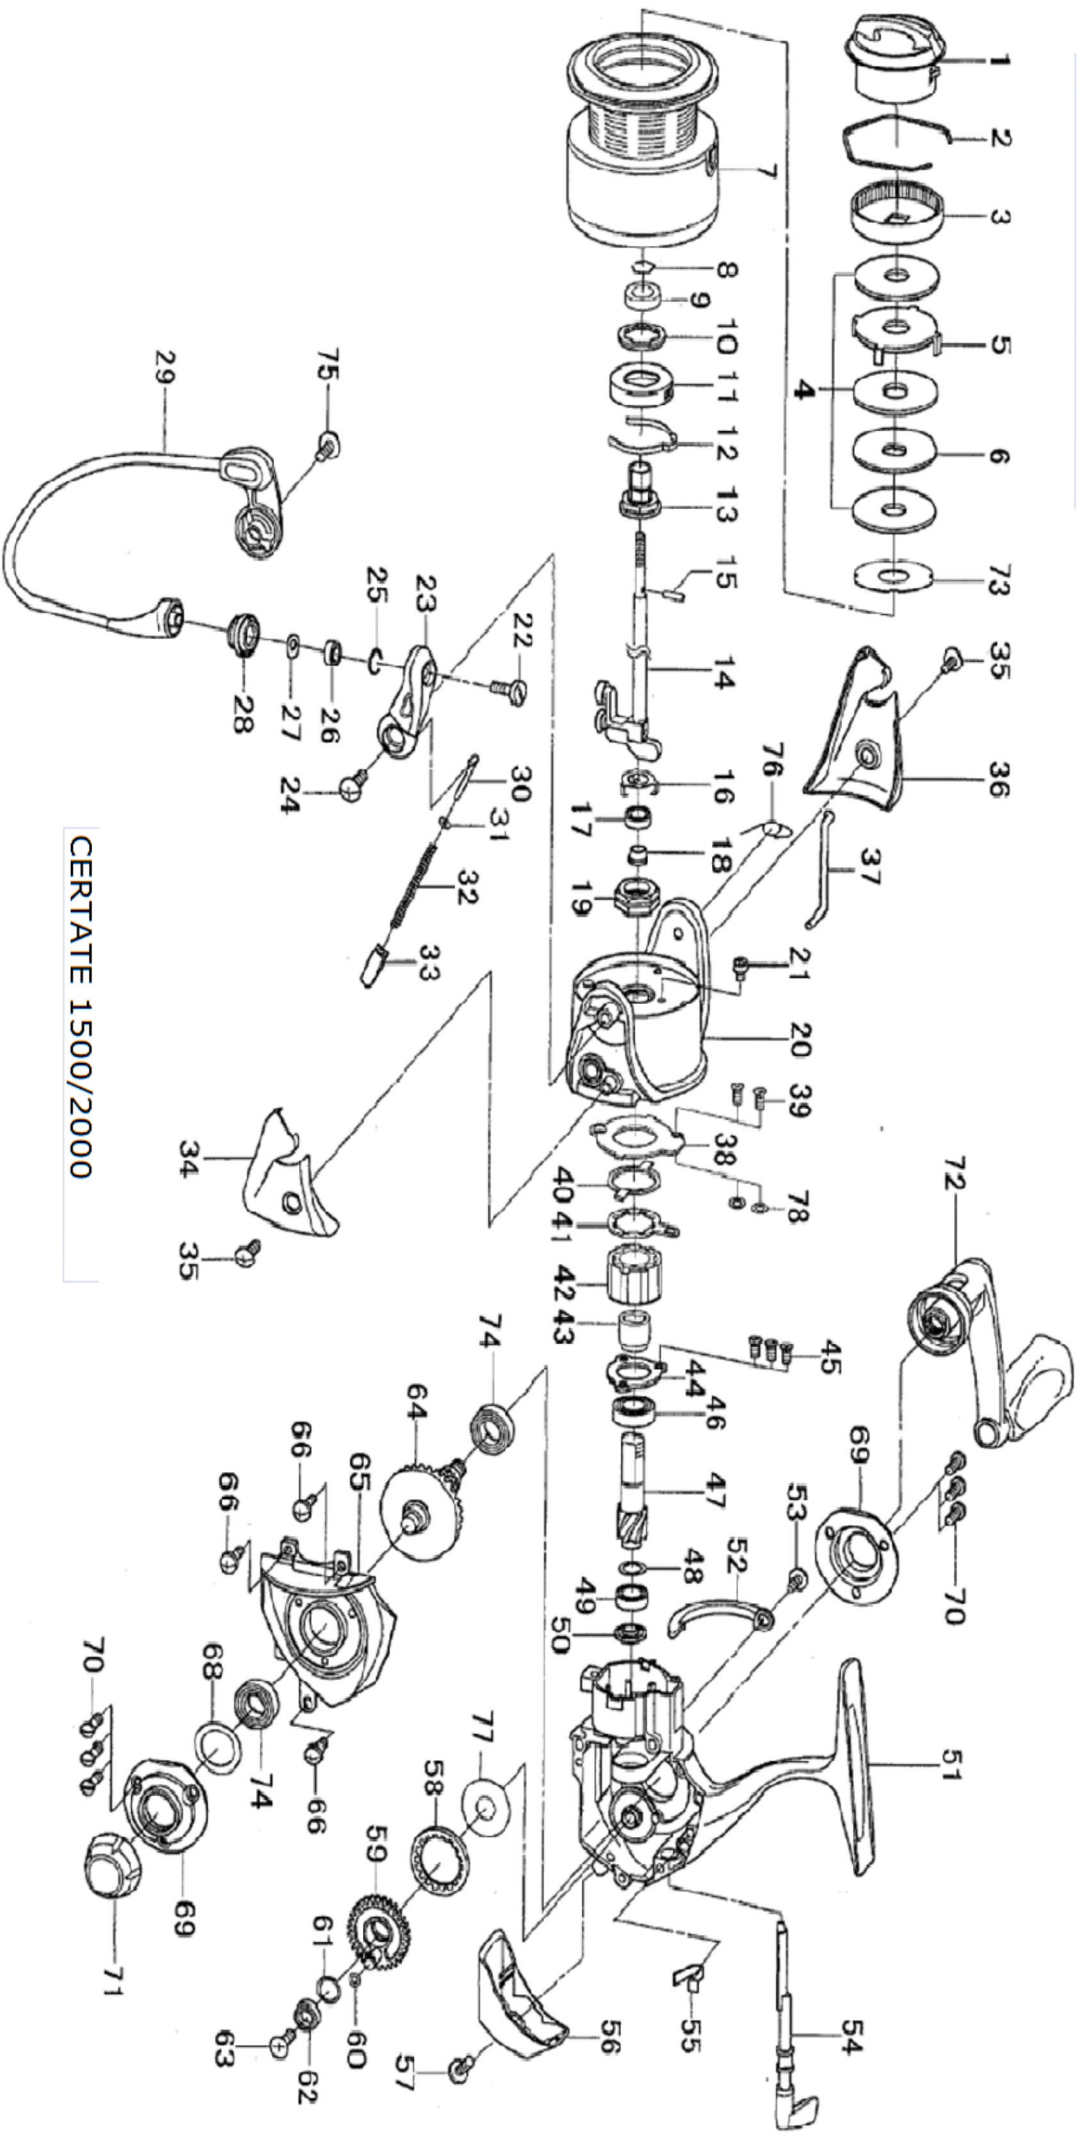

CERTATE 1500/2000

Please quote by part number, not key number when ordering

spares@daiwaaaustralia.com.au PH: 02 8644 8644

CERTATE 1500/2000

No	Part Number	Description	No	Part Number	Description
1	6G494701	DRAG KNOB CERTATE 1500	51	6H041001	BODY CERTATE 1500/2000
2	6F742501	DRAG WASHER	52	6G472001	BRAKE PLATE
3	6F908701	PLATE	53	6G400101	SCREW
4	6F635001	DRAG WASHER	54	6G465619	STOP LEVER CERTATE1500/2500
5	6F635201	EARED WASHER	55	6G465501	ANTI-REVERSE CAM SPRING
6	6F635101	KEY WASHER	56	6G468501	COVER
7	6G662301	SPOOL ASSY CERTATE1500	57	6F892701	SCREW
8	6G472401	RETAINER EHBRC2508R	58	6G465901	O RING
9	6G095801	COLLAR	59	6G493101	OSCILLATING GEAR CERTATE 1500
10	6F625501	WASHER	51	6G466001	O RING
11	6G693901	CLICK LEAF SPRING HOLDEREHBRC	52	6G466101	WASHER
12	6F704901	CLICK SPRING	53	6G370905	BALL BEARING
13	6G472101	SPOOL METAL CERTATE 1500	54	6G466301	SCREW
14	6G493201	MAIN SHAFT CERTATE 1500	55	6Z017331	PINION/DRIVE GEAR SET CERTATE
15	6G375001	PIN	56	6G468201	SIDE COVER CERTATE 1500/2500
16	6G471501	RETAINER	57	6G468301	SCREW
17	6G370905	BALL BEARING	58	6G468002	WASHER
18	6G471201	COLLAR (B) CERTATE 1500	59	6G468101	SIDE RING CERTATE 1500
19	6G471301	ROTOR NUT	70	6F623305	SCREW
20	6G493501	ROTOR CERTATE 1500	71	6G469401	HANDLE SCREW
21	6E492001	SCREW	72	6G494101	HANDLE ASSY CERTATE 1500
22	6F921702	SCREW	73	6G497201	WASHER
23	6F892227	BAIL ARM CERTATE 1500	74	6G467305	BALL BEARING
24	63517701	SCREW	75	63517701	SCREW
25	6G471101	O RING	76	6G585501	BAIL HOLDER SPRING
26	6G281608	BALL BEARING	77	6F767703	WASHER
27	6F897101	WASHER	78	6B536105	WASHER
28	6G470901	LINE ROLLER CERTATE 1500	100	6F976401	HANDLE KNOB T-AIRITY1500/2000
29	6G493701	BAIL ASSY CERTATE 1500	101	6F950001	HANDLE KNOB CAP T-AIRITY
30	6G471801	BAIL SPRING SHAFT	102	6G469007	BALL BEARING
31	6E313901	WASHER	103	6B679308	SCREW
32	6G564201	BAIL SPRING CERTATE 1500	104	6F352701	HANDLE KNOB WASHER
33	6G471601	BAIL SPRING HOLDER	200	6H038301	PACKING
34	6G493601	COVER (A) CERTATE 1500	201	6G281608	BALL BEARING
35	6G332702	SCREW	202	6G985401	COLLAR
36	6G494001	COVER (B) CERTATE 1500	203	6G985301	LINE ROLLER
37	6G493901	BAIL TRIP LEVER CERTATE 1500	204	6F897101	WASHER
38	6G467601	RETAINER	205	6G985201	COLLAR
39	6G557101	SCREW	206	6G648401	COLLAR
40	6G465401	CLUTCH CAM RETAINER			
41	6F896801	A/R PAWL			
42	6G220601	ROLLER CLUTCH			
43	6G467501	SPACING SLEEVE			
44	6G467401	RETAINER			
45	6E134509	SCREW			
46	6G535105	BALL BEARING			
47	6Z017331	GEAR SET CERTATE			
48	63755202	WASHER			
49	6G467105	BALL BEARING			
50	6G467001	COLLAR (C) CERTATE 1500