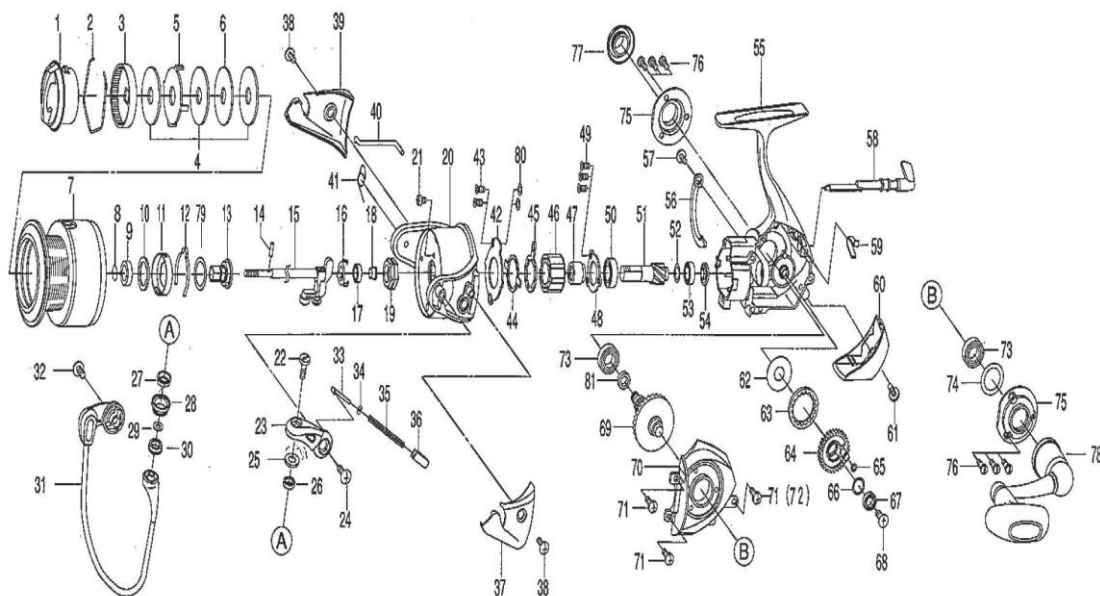

CERTATE 3000 HYPER

KEY NO.	PART NO.	PARTS DESCRIPTION	KEY NO.	PART NO.	PARTS DESCRIPTION
1	6G968401	DRAG KNOB	40	6G471901	TRIP LEVER
2	6F710001	DRAG WASHER	41	6G585501	SPRING
3	6F895304	CLICK PLATE	42	6G467601	RETAINER
4	6F691001	WASHER	43	6G557101	SCREW
5	6F627301	WASHER	44	6G465401	RETAINER
6	6F627201	WASHER	45	6F896801	CLUTCH CAM
2-7	6G958201	SPOOL ASSY	46	6G220601	ROLLER CLUTCH
8	6G525101	RETAINER	47	6G467501	SLEEVE
9	6G522701	BALL BEARING	48	6G467401	RETAINER
10	6F625501	SPOOL WASHER	49	6E134509	SCREW
11	6G693901	SPRING HOLDER	50	6G535101	BALL BEARING
12	6F704901	CLICK SPRING	51	6Z018250	GEAR SET
13	6G472101	SPOOL METAL	52	6G467101	WASHER
14	6G375001	PIN	53	6G507601	BALL BEARING
15	6G507302	MAIN SHAFT	54	6G507601	PINION COLLAR
16	6G471501	RETAINER	55	6G957801	BODY
17	6G466201	BALL BEARING	56	6G472001	BRAKE PLATE
18	6G508901	COLLAR	57	6F505701	SCREW
19	6G471301	ROTOR NUT	58	6G465614	STOPPER LEVER
20	6G508306	ROTOR	59	6G465501	A/R CAM SPRING
21	6E492001	SCREW	60	6G508201	REAR COVER
22	6F921702	SCREW	61	6F892701	SCREW
23	6F892223	ARM LEVER	62	6G594901	WASHER
24	63517701	SCREW	63	6G507201	O RING (B)
25	6G687001	SHIELD	64	6G509601	OSC. GEAR
26	6G281608	BALL BEARING	65	6G466001	O RING
27	6G985401	COLLAR	66	6G466101	WASHER
28	6G985301	LINE ROLLER	67	6G466201	BALL BEARING
29	6F897101	WASHER	68	6G466301	SCREW
30	6G985201	COLLAR	69	6Z018250	GEAR SET
31	6G508501	BAIL ASSY	70	6G508107	SIDE COVER
32	63517707	SCREW	71	6G468301	SCREW
33	6G471801	SHAFT	72	6G468301	SCREW
34	6E313901	WASHER	73	6G467301	BALL BEARING
35	6G471701	BAIL SPRING	74	6G468002	WASHER
36	6G471601	HOLDER	75	6G966501	COVER
37	6G470401	COVER	76	6F623305	SCREW
38	6G332702	SCREW	77	6G469401	HANDLE SCREW
39	6G470801	COVER	78	6G572403	HANDLE