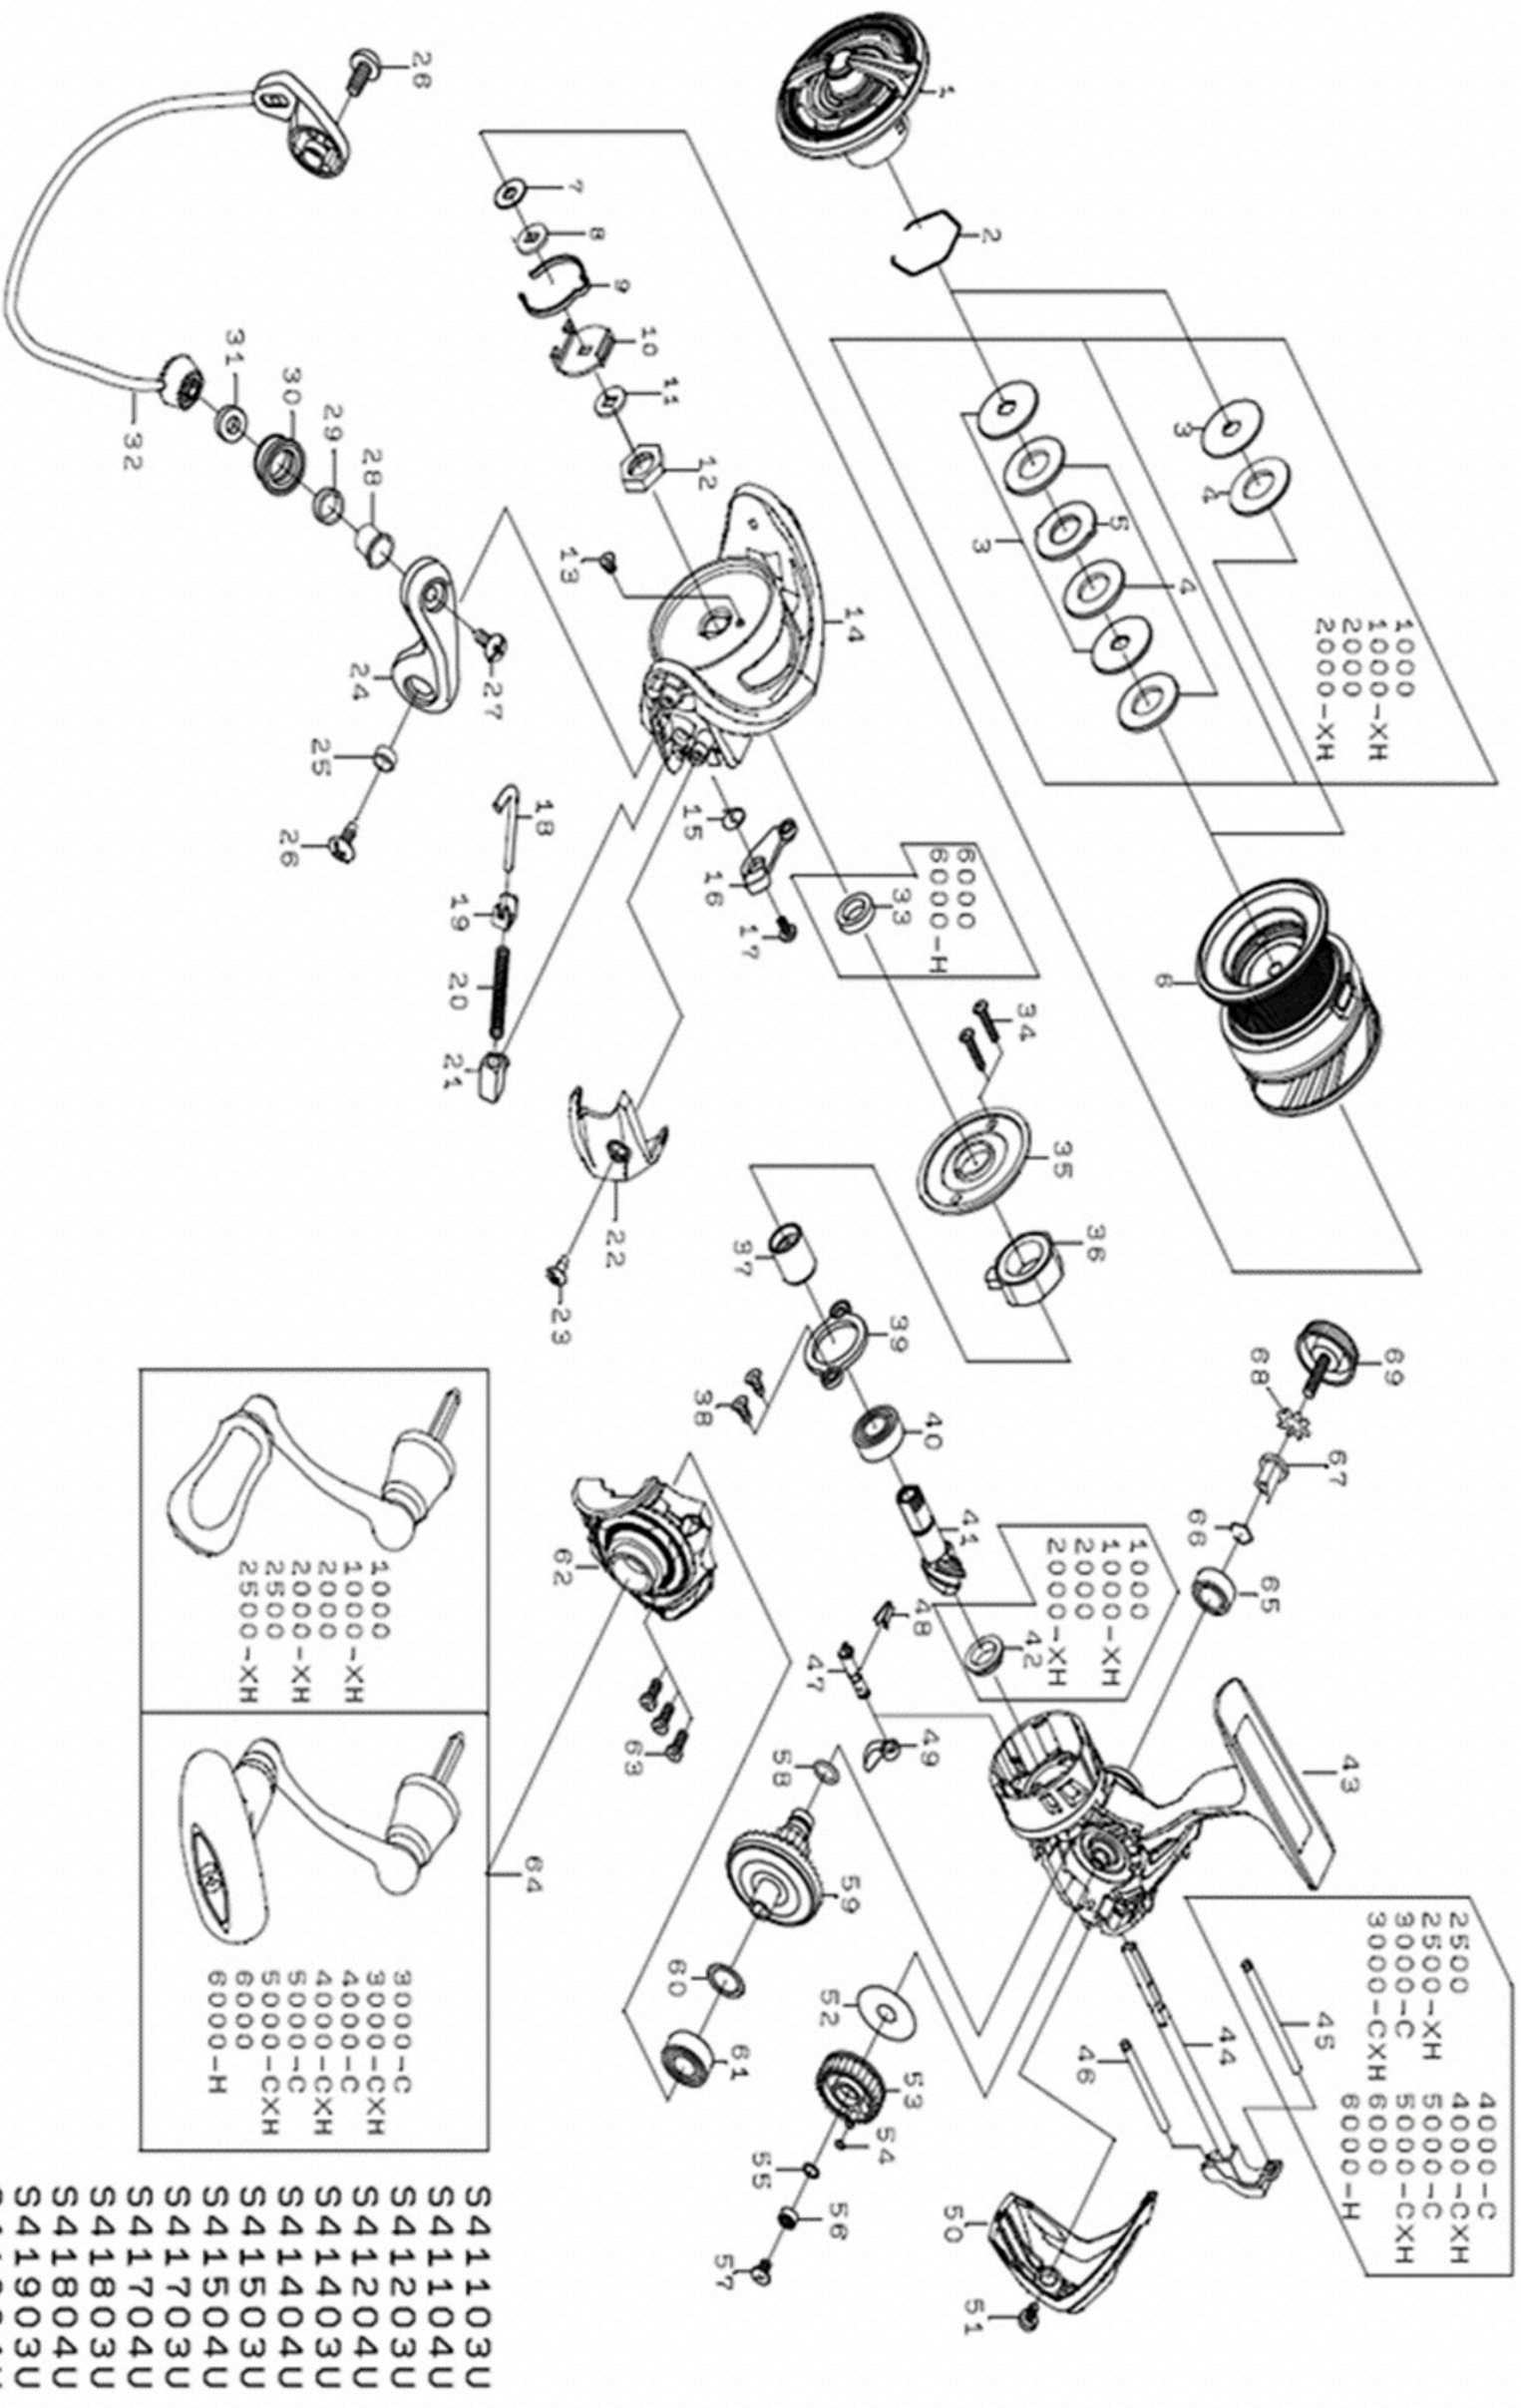

# 19 REVROS LT 3000-C

Feel Alive.

Please quote by part number, not key number when ordering.  
[spares@daiwaaustralia.com.au](mailto:spares@daiwaaustralia.com.au) PH: (02) 8644 8644

REEL NAME	MGFT CODE	KEY NO	PARTS CODE	DESCRIPTION
19 REVROS LT 3000-C	S41503U	1	6Q346201	DRAG KNOB
19 REVROS LT 3000-C	S41503U	2	6Q346101	DRAG RING
19 REVROS LT 3000-C	S41503U	3	6J547001	DRAG DISC WASHER
19 REVROS LT 3000-C	S41503U	4	6J546801	DRAG WASHER
19 REVROS LT 3000-C	S41503U	5	6Q346001	-----
19 REVROS LT 3000-C	S41503U	6	6Q479701	SPOOL ASSEMBLY (2 - 6)
19 REVROS LT 3000-C	S41503U	7	6E398000	SPOOL WASHER(A)
19 REVROS LT 3000-C	S41503U	8	6Q348502	SPOOL WASHER(B)
19 REVROS LT 3000-C	S41503U	9	6Q457701	CLICK LEAF SPRING
19 REVROS LT 3000-C	S41503U	10	6Q457601	CLICK HOLDER
19 REVROS LT 3000-C	S41503U	11	6Q344001	CLICK HOLDER WASHER
19 REVROS LT 3000-C	S41503U	12	6Q122401	ROTOR NUT
19 REVROS LT 3000-C	S41503U	13	6H022701	ROTOR NUT SCREW
19 REVROS LT 3000-C	S41503U	14	6Q120519	ROTOR
19 REVROS LT 3000-C	S41503U	15	6H413601	KICK LEVER SPRING
19 REVROS LT 3000-C	S41503U	16	6Q120701	KICK LEVER
19 REVROS LT 3000-C	S41503U	17	6H417701	KICK LEVER SCREW
19 REVROS LT 3000-C	S41503U	18	6Q121201	ARM LEVER SHAFT
19 REVROS LT 3000-C	S41503U	19	6H576101	ARM LEVER PLATE
19 REVROS LT 3000-C	S41503U	20	6H545701	ARM LEVER SPRING
19 REVROS LT 3000-C	S41503U	21	6Q121501	ARM LEVER SPRING HOLDER
19 REVROS LT 3000-C	S41503U	22	6Q121801	ARM LEVER SPRING COVER
19 REVROS LT 3000-C	S41503U	23	6G205001	COVER SCREW
19 REVROS LT 3000-C	S41503U	24	6Q121606	ARM LEVER
19 REVROS LT 3000-C	S41503U	25	6Q121701	ARM LEVER COLLAR
19 REVROS LT 3000-C	S41503U	26	6G205001	ARM LEVER SCREW
19 REVROS LT 3000-C	S41503U	27	6G195602	ROLLAR SCREW
19 REVROS LT 3000-C	S41503U	28	6G195501	ROLLAR COLLAR(A)
19 REVROS LT 3000-C	S41503U	29	6G220701	ROLLAR COLLAR(B)
19 REVROS LT 3000-C	S41503U	30	6J089902	LINE ROLLER
19 REVROS LT 3000-C	S41503U	31	6Q203401	ROLLAR COLLAR(C)
19 REVROS LT 3000-C	S41503U	32	6Q167801	BAIL ASSEMBLY
19 REVROS LT 3000-C	S41503U	33	-----	-----
19 REVROS LT 3000-C	S41503U	34	6G837101	SHIELD CAP SCREW
19 REVROS LT 3000-C	S41503U	35	6Q120101	SHEILD CAP
19 REVROS LT 3000-C	S41503U	36	6Q308301	ONEWAY CLUCH
19 REVROS LT 3000-C	S41503U	37	6J001401	CLUCH RING
19 REVROS LT 3000-C	S41503U	38	6Q126201	PINION BALL BEARING PLATE SCREW
19 REVROS LT 3000-C	S41503U	39	6H442201	PINION BALL BEARING PLATE
19 REVROS LT 3000-C	S41503U	40	6G467302	PINION BALL BEARING
19 REVROS LT 3000-C	S41503U	41	6Q457201	PINION GEAR
19 REVROS LT 3000-C	S41503U	42	-----	PINION COLLAR
19 REVROS LT 3000-C	S41503U	43	6Q479501	BODY
19 REVROS LT 3000-C	S41503U	44	6Q461401	MAIN SHAFT
19 REVROS LT 3000-C	S41503U	45	6Q126301	-----
19 REVROS LT 3000-C	S41503U	46	6Q119101	OSCILLATING POST(B)
19 REVROS LT 3000-C	S41503U	47	6Q118101	STOPPER CAM
19 REVROS LT 3000-C	S41503U	48	6H697801	STOPPER CAM SPRING
19 REVROS LT 3000-C	S41503U	49	6Q118001	STOPPER LEVER
19 REVROS LT 3000-C	S41503U	50	6Q120301	REAR CAP
19 REVROS LT 3000-C	S41503U	51	6G270801	REAR CAP SCREW
19 REVROS LT 3000-C	S41503U	52	6H595701	OSCILLATING GEAR WASHER
19 REVROS LT 3000-C	S41503U	53	6Q139001	OSCILLATING GEAR
19 REVROS LT 3000-C	S41503U	54	6H770601	OSCILLATING GEAR ORING
19 REVROS LT 3000-C	S41503U	55	6H129200	OSCILLATING GEAR BEARING WASHER
19 REVROS LT 3000-C	S41503U	56	6G469005	OSCILLATING GEAR BALL BEARING
19 REVROS LT 3000-C	S41503U	57	6Q126101	OSCILLATING GEAR SCREW
19 REVROS LT 3000-C	S41503U	58	6G670501	DRIVE GEAR ORING
19 REVROS LT 3000-C	S41503U	59	6Q341901	DRIVE GEAR
19 REVROS LT 3000-C	S41503U	60	63758500	DRIVE WASHER
19 REVROS LT 3000-C	S41503U	61	6G467302	DRIVE BALL BEARING(A)
19 REVROS LT 3000-C	S41503U	62	6Q477701	BODY COVER
19 REVROS LT 3000-C	S41503U	63	6G115001	BODY COVER SCREW
19 REVROS LT 3000-C	S41503U	64	6Q479601	HANDLE ASSEMBLY
19 REVROS LT 3000-C	S41503U	65	6G522706	DRIVE BALL BEARING(B)
19 REVROS LT 3000-C	S41503U	66	6G472401	DRIVE BALL BEARING RING
19 REVROS LT 3000-C	S41503U	67	6F721001	HANDLE COLLAR
19 REVROS LT 3000-C	S41503U	68	61608401	HANDLE WASHER
19 REVROS LT 3000-C	S41503U	69	6Q132401	HANDLE SCREW