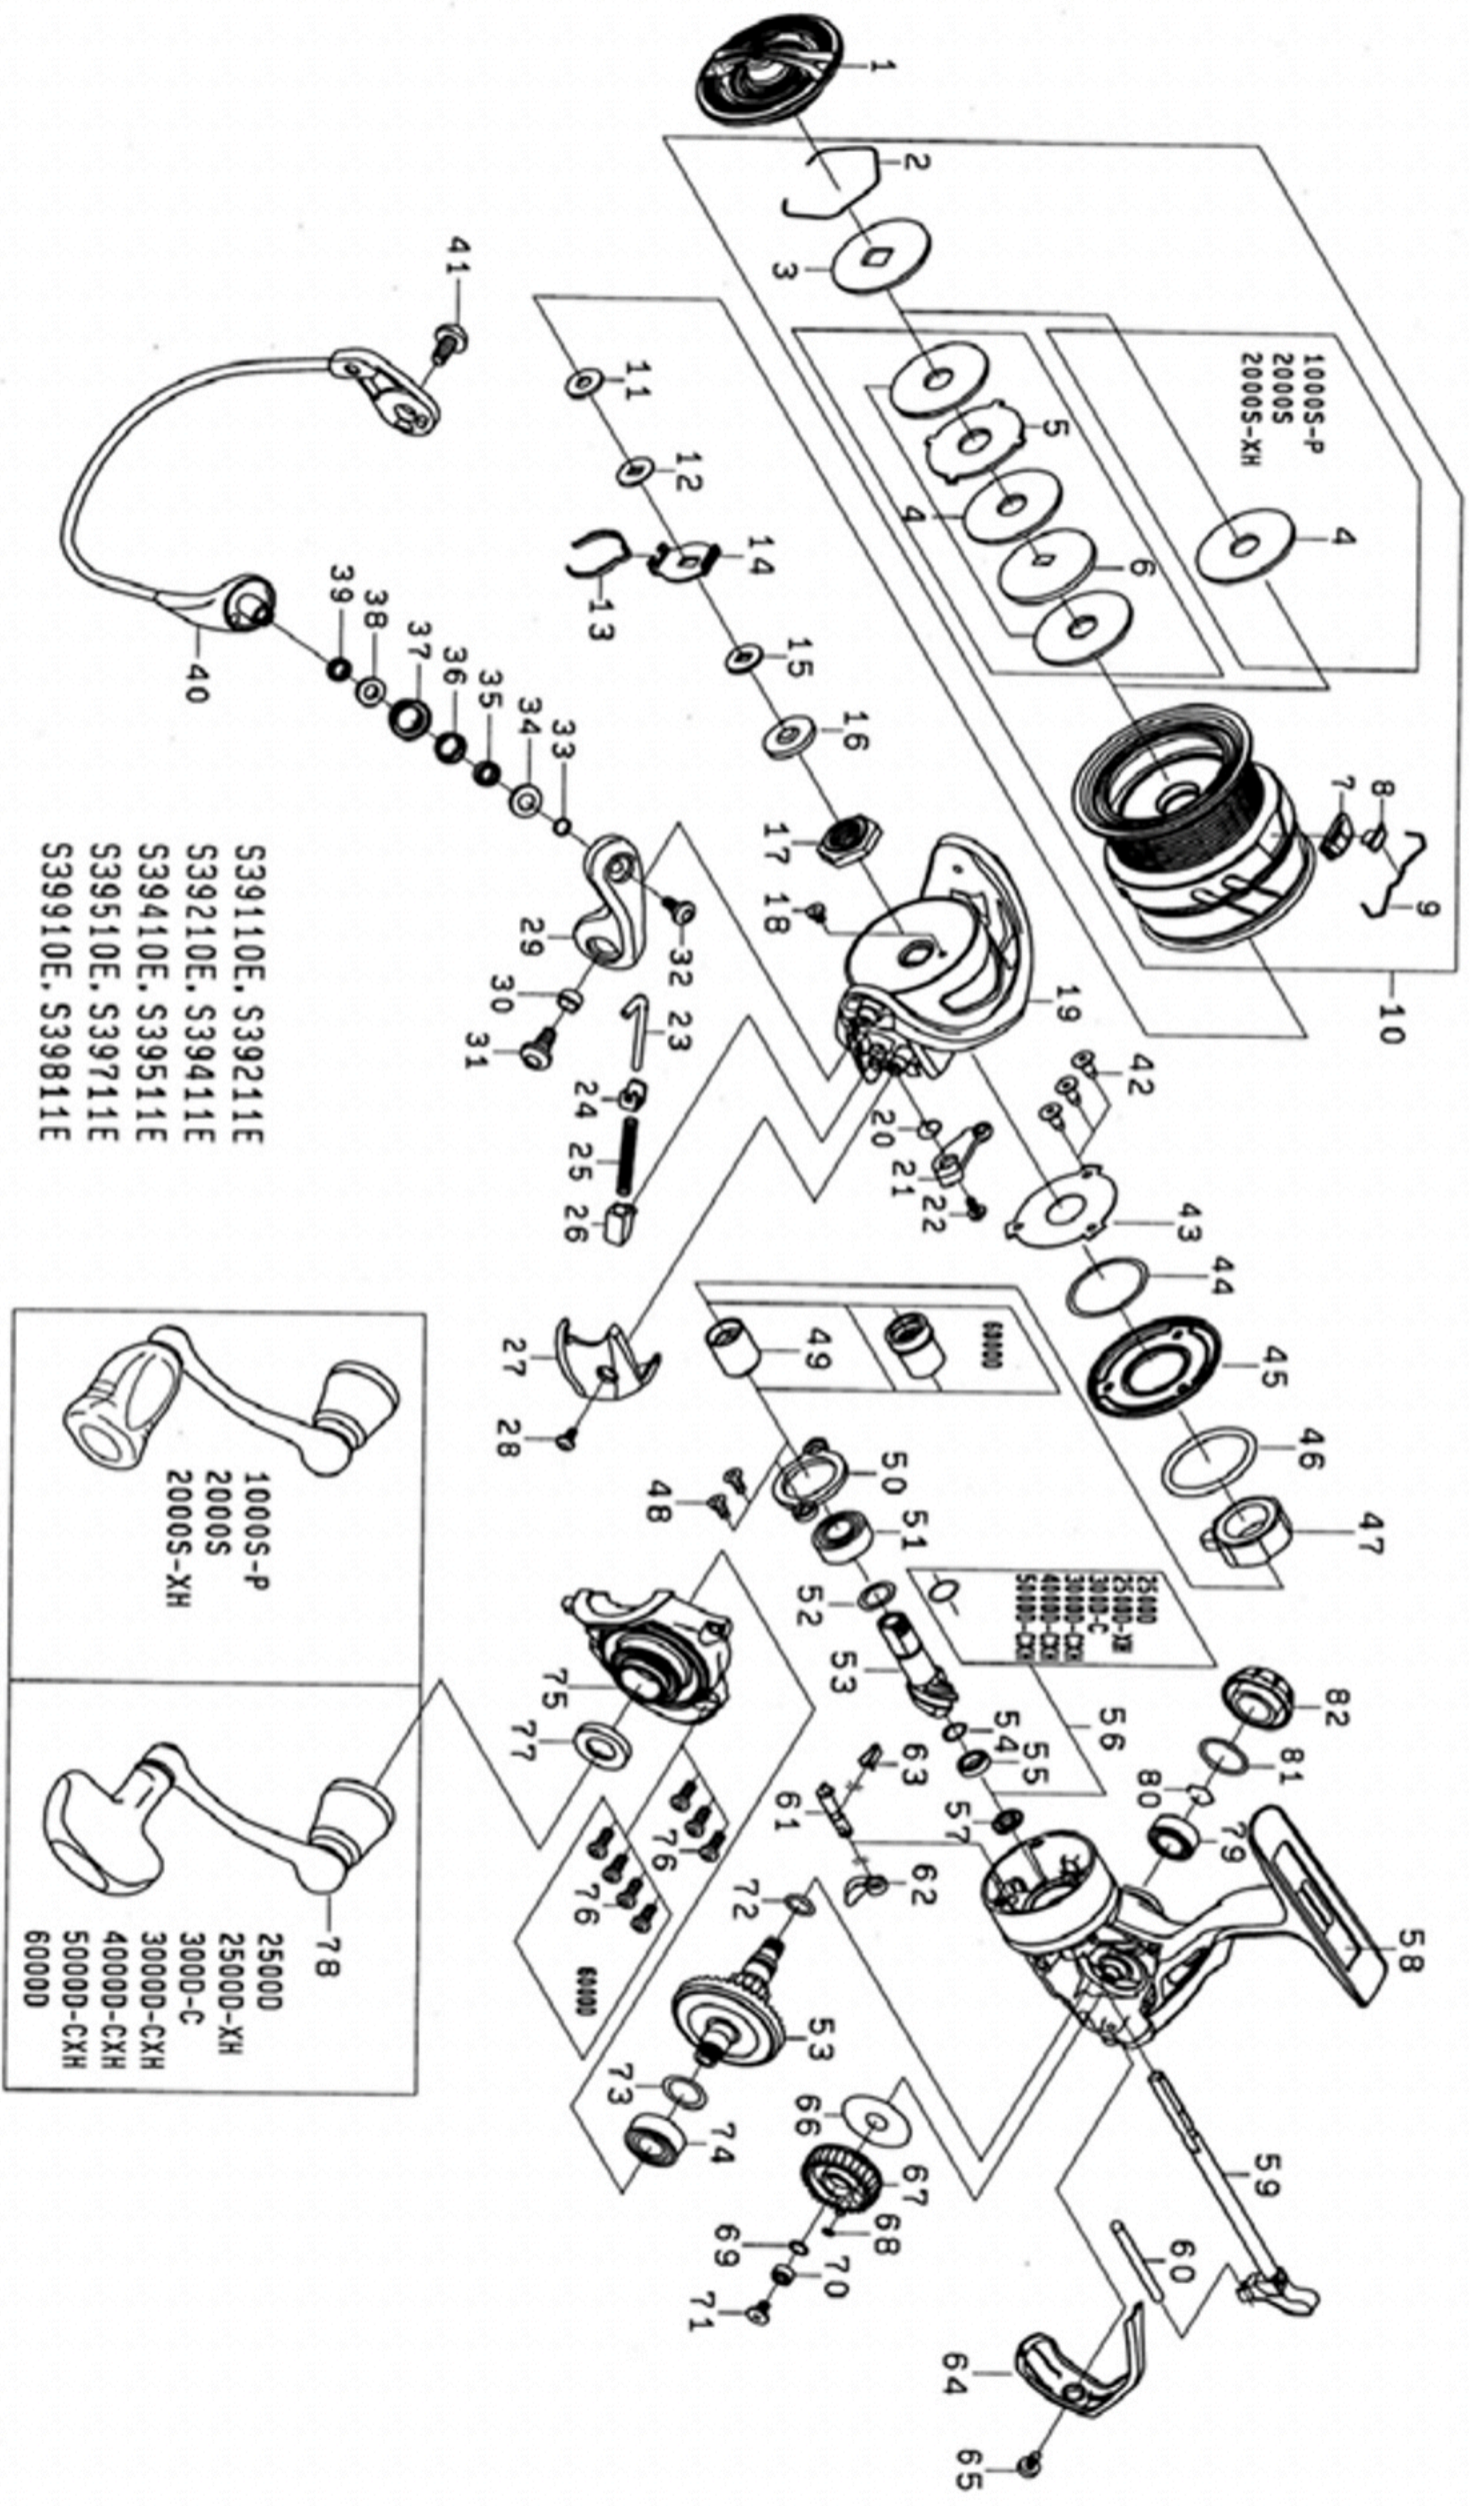

18 CALDIA LT 6000D

Feel Alive.

Please quote by part number, not key number when ordering.
spares@daiwaaustralia.com.au PH: (02) 8644 8644

18 CALDIA LT 1000S-P ~ LT 6000D

REEL NAME	MGFT CODE	KEY NO	PARTS CODE	DESCRIPTION
18 CALDIA LT 6000D	S39910E	1	6J579901	DRAG KNOB
18 CALDIA LT 6000D	S39910E	2	61704101	DRAG RING
18 CALDIA LT 6000D	S39910E	3	6J577501	DRAG DISC WASHER
18 CALDIA LT 6000D	S39910E	4	6J679001	ATD DRAG WASHER (1 pack - 3pcs)
18 CALDIA LT 6000D	S39910E	5	6J577301	DRAG LIP WASHER
18 CALDIA LT 6000D	S39910E	6	6J577501	DRAG DISC WASHER
18 CALDIA LT 6000D	S39910E	7	6J568601	LINE STOPPER PLATE
18 CALDIA LT 6000D	S39910E	8	6J558001	LINE STOPPER
18 CALDIA LT 6000D	S39910E	9	6J314801	LINE STOPPER SPRING
18 CALDIA LT 6000D	S39910E	10	6J701001	SPOOL ASSY (2~10)
18 CALDIA LT 6000D	S39910E	11	6F050100	SPOOL WASHER (A)
18 CALDIA LT 6000D	S39910E	12	6F050002	SPOOL WASHER (B)
18 CALDIA LT 6000D	S39910E	13	6J525101	CLICK LEAF SPRING
18 CALDIA LT 6000D	S39910E	14	6J576501	CLICK HOLDER
18 CALDIA LT 6000D	S39910E	15	6F049901	CLICK HOLDER WASHER
18 CALDIA LT 6000D	S39910E	16	6H995201	ROTOR NUT PACKING
18 CALDIA LT 6000D	S39910E	17	6H995101	ROTOR NUT
18 CALDIA LT 6000D	S39910E	18	6H022701	ROTOR NUT SCREW
18 CALDIA LT 6000D	S39910E	19	6H994333	ROTOR
18 CALDIA LT 6000D	S39910E	20	6H413601	KICK LEVER SPRING
18 CALDIA LT 6000D	S39910E	21	6H994401	KICK LEVER ASSY
18 CALDIA LT 6000D	S39910E	22	6H417701	KICK LEVER SCREW
18 CALDIA LT 6000D	S39910E	23	6H640601	ARM LEVER SHAFT
18 CALDIA LT 6000D	S39910E	24	6H576101	ARM LEVER SHAFT PLATE
18 CALDIA LT 6000D	S39910E	25	6H640701	ARM LEVER SHAFT SPRING
18 CALDIA LT 6000D	S39910E	26	6J089401	ARM LEVER SHAFT HOLDER
18 CALDIA LT 6000D	S39910E	27	6H994601	ARM LEVER SP COVER
18 CALDIA LT 6000D	S39910E	28	6H431301	ARM LEVER SP COVER SCREW
18 CALDIA LT 6000D	S39910E	29	6H960102	ARM LEVER
18 CALDIA LT 6000D	S39910E	30	6H962401	ARM LEVER COLLAR
18 CALDIA LT 6000D	S39910E	31	6H431201	ARM LEVER SCREW
18 CALDIA LT 6000D	S39910E	32	6H697701	ROLLER SCREW
18 CALDIA LT 6000D	S39910E	33	6H961001	ROLLER COLLAR (A)
18 CALDIA LT 6000D	S39910E	34	6H038301	ROLLER BEARING PACKING
18 CALDIA LT 6000D	S39910E	35	6G686903	ROLLER BALL BEARING
18 CALDIA LT 6000D	S39910E	36	6H960901	ROLLER BEARING COLLAR
18 CALDIA LT 6000D	S39910E	37	6G686703	LINE ROLLER
18 CALDIA LT 6000D	S39910E	38	6H960801	ROLLER COLLAR (B)
18 CALDIA LT 6000D	S39910E	39	6H960701	ROLLER COLLAR (C)
18 CALDIA LT 6000D	S39910E	40	6H994701	BAIL ASSY
18 CALDIA LT 6000D	S39910E	41	6H431201	BAIL HOLDER SCREW
18 CALDIA LT 6000D	S39910E	42	6J429301	MAGSEALED PLATE SCREW
18 CALDIA LT 6000D	S39910E	43	6J428901	MAGSEALED PLATE
18 CALDIA LT 6000D	S39910E	44	6J212901	MAGSEALED PLATE ORING
18 CALDIA LT 6000D	S39910E	45	6J428801	MAGSEALED CAP
18 CALDIA LT 6000D	S39910E	46	6J431601	ONEWAY CLUTCH WASHER
18 CALDIA LT 6000D	S39910E	47	6J309101	ONEWAY CLUTCH
18 CALDIA LT 6000D	S39910E	48	6G997301	PINION BEARING PLATE SCREW
18 CALDIA LT 6000D	S39910E	49	6J690501	CLUTCH RING
18 CALDIA LT 6000D	S39910E	50	6J020801	PINION BEARING PLATE
18 CALDIA LT 6000D	S39910E	51	6G522802	PINION BALL BEARING (A)
18 CALDIA LT 6000D	S39910E	52	63712800	PINION BEARING WASHER
18 CALDIA LT 6000D	S39910E	53	6Z023909	PINION + DRIVE GEAR SET
18 CALDIA LT 6000D	S39910E	54	6G572501	PINION BEARING SPRING WASHER
18 CALDIA LT 6000D	S39910E	55	6G467102	PINION BALL BEARING (B)
18 CALDIA LT 6000D	S39910E	56	-	PINION COLLAR WASHER
18 CALDIA LT 6000D	S39910E	57	6J428101	PINION COLLAR
18 CALDIA LT 6000D	S39910E	58	6J647602	BODY ASSY
18 CALDIA LT 6000D	S39910E	59	6J576102	MAIN SHAFT
18 CALDIA LT 6000D	S39910E	60	6J084806	OSCILLATING POST
18 CALDIA LT 6000D	S39910E	61	6J020501	STOPPER CAM
18 CALDIA LT 6000D	S39910E	62	6H595401	STOPPER LEVER
18 CALDIA LT 6000D	S39910E	63	6H697801	STOPPER CAM LEAF SPRING
18 CALDIA LT 6000D	S39910E	64	6J429401	REAR CAP
18 CALDIA LT 6000D	S39910E	65	6J389001	REAR CAP SCREW
18 CALDIA LT 6000D	S39910E	66	6J496901	OSCILLATING GEAR WASHER
18 CALDIA LT 6000D	S39910E	67	6J575901	OSCILLATING GEAR
18 CALDIA LT 6000D	S39910E	68	6B853101	OSCILLATING GEAR ORING
18 CALDIA LT 6000D	S39910E	69	6G522100	OSCILLATING GEAR BALL BEARING WASHER
18 CALDIA LT 6000D	S39910E	70	6G467105	OSCILLATING GEAR BALL BEARING
18 CALDIA LT 6000D	S39910E	71	6H463401	OSCILLATING GEAR BALL BEARING SCREW
18 CALDIA LT 6000D	S39910E	72	6G645301	DRIVE GEAR ORING
18 CALDIA LT 6000D	S39910E	73	63737800	DRIVE WASHER
18 CALDIA LT 6000D	S39910E	74	6G523405	DRIVE GEAR BALL BEARING (A)
18 CALDIA LT 6000D	S39910E	75	6J648401	BODY COVER ASSY
18 CALDIA LT 6000D	S39910E	76	6J389801	BODY COVER SCREW
18 CALDIA LT 6000D	S39910E	77	6H730801	HANDLE CAP PACKING
18 CALDIA LT 6000D	S39910E	78	6J701301	HANDLE ASSY
18 CALDIA LT 6000D	S39910E	79	6B861704	DRIVE GEAR BALL BEARING (B)
18 CALDIA LT 6000D	S39910E	80	6G525101	DRIVE BEARING RING
18 CALDIA LT 6000D	S39910E	81	6G672401	HANDLE CAP ORING
18 CALDIA LT 6000D	S39910E	82	6J429901	HANDLE CAP