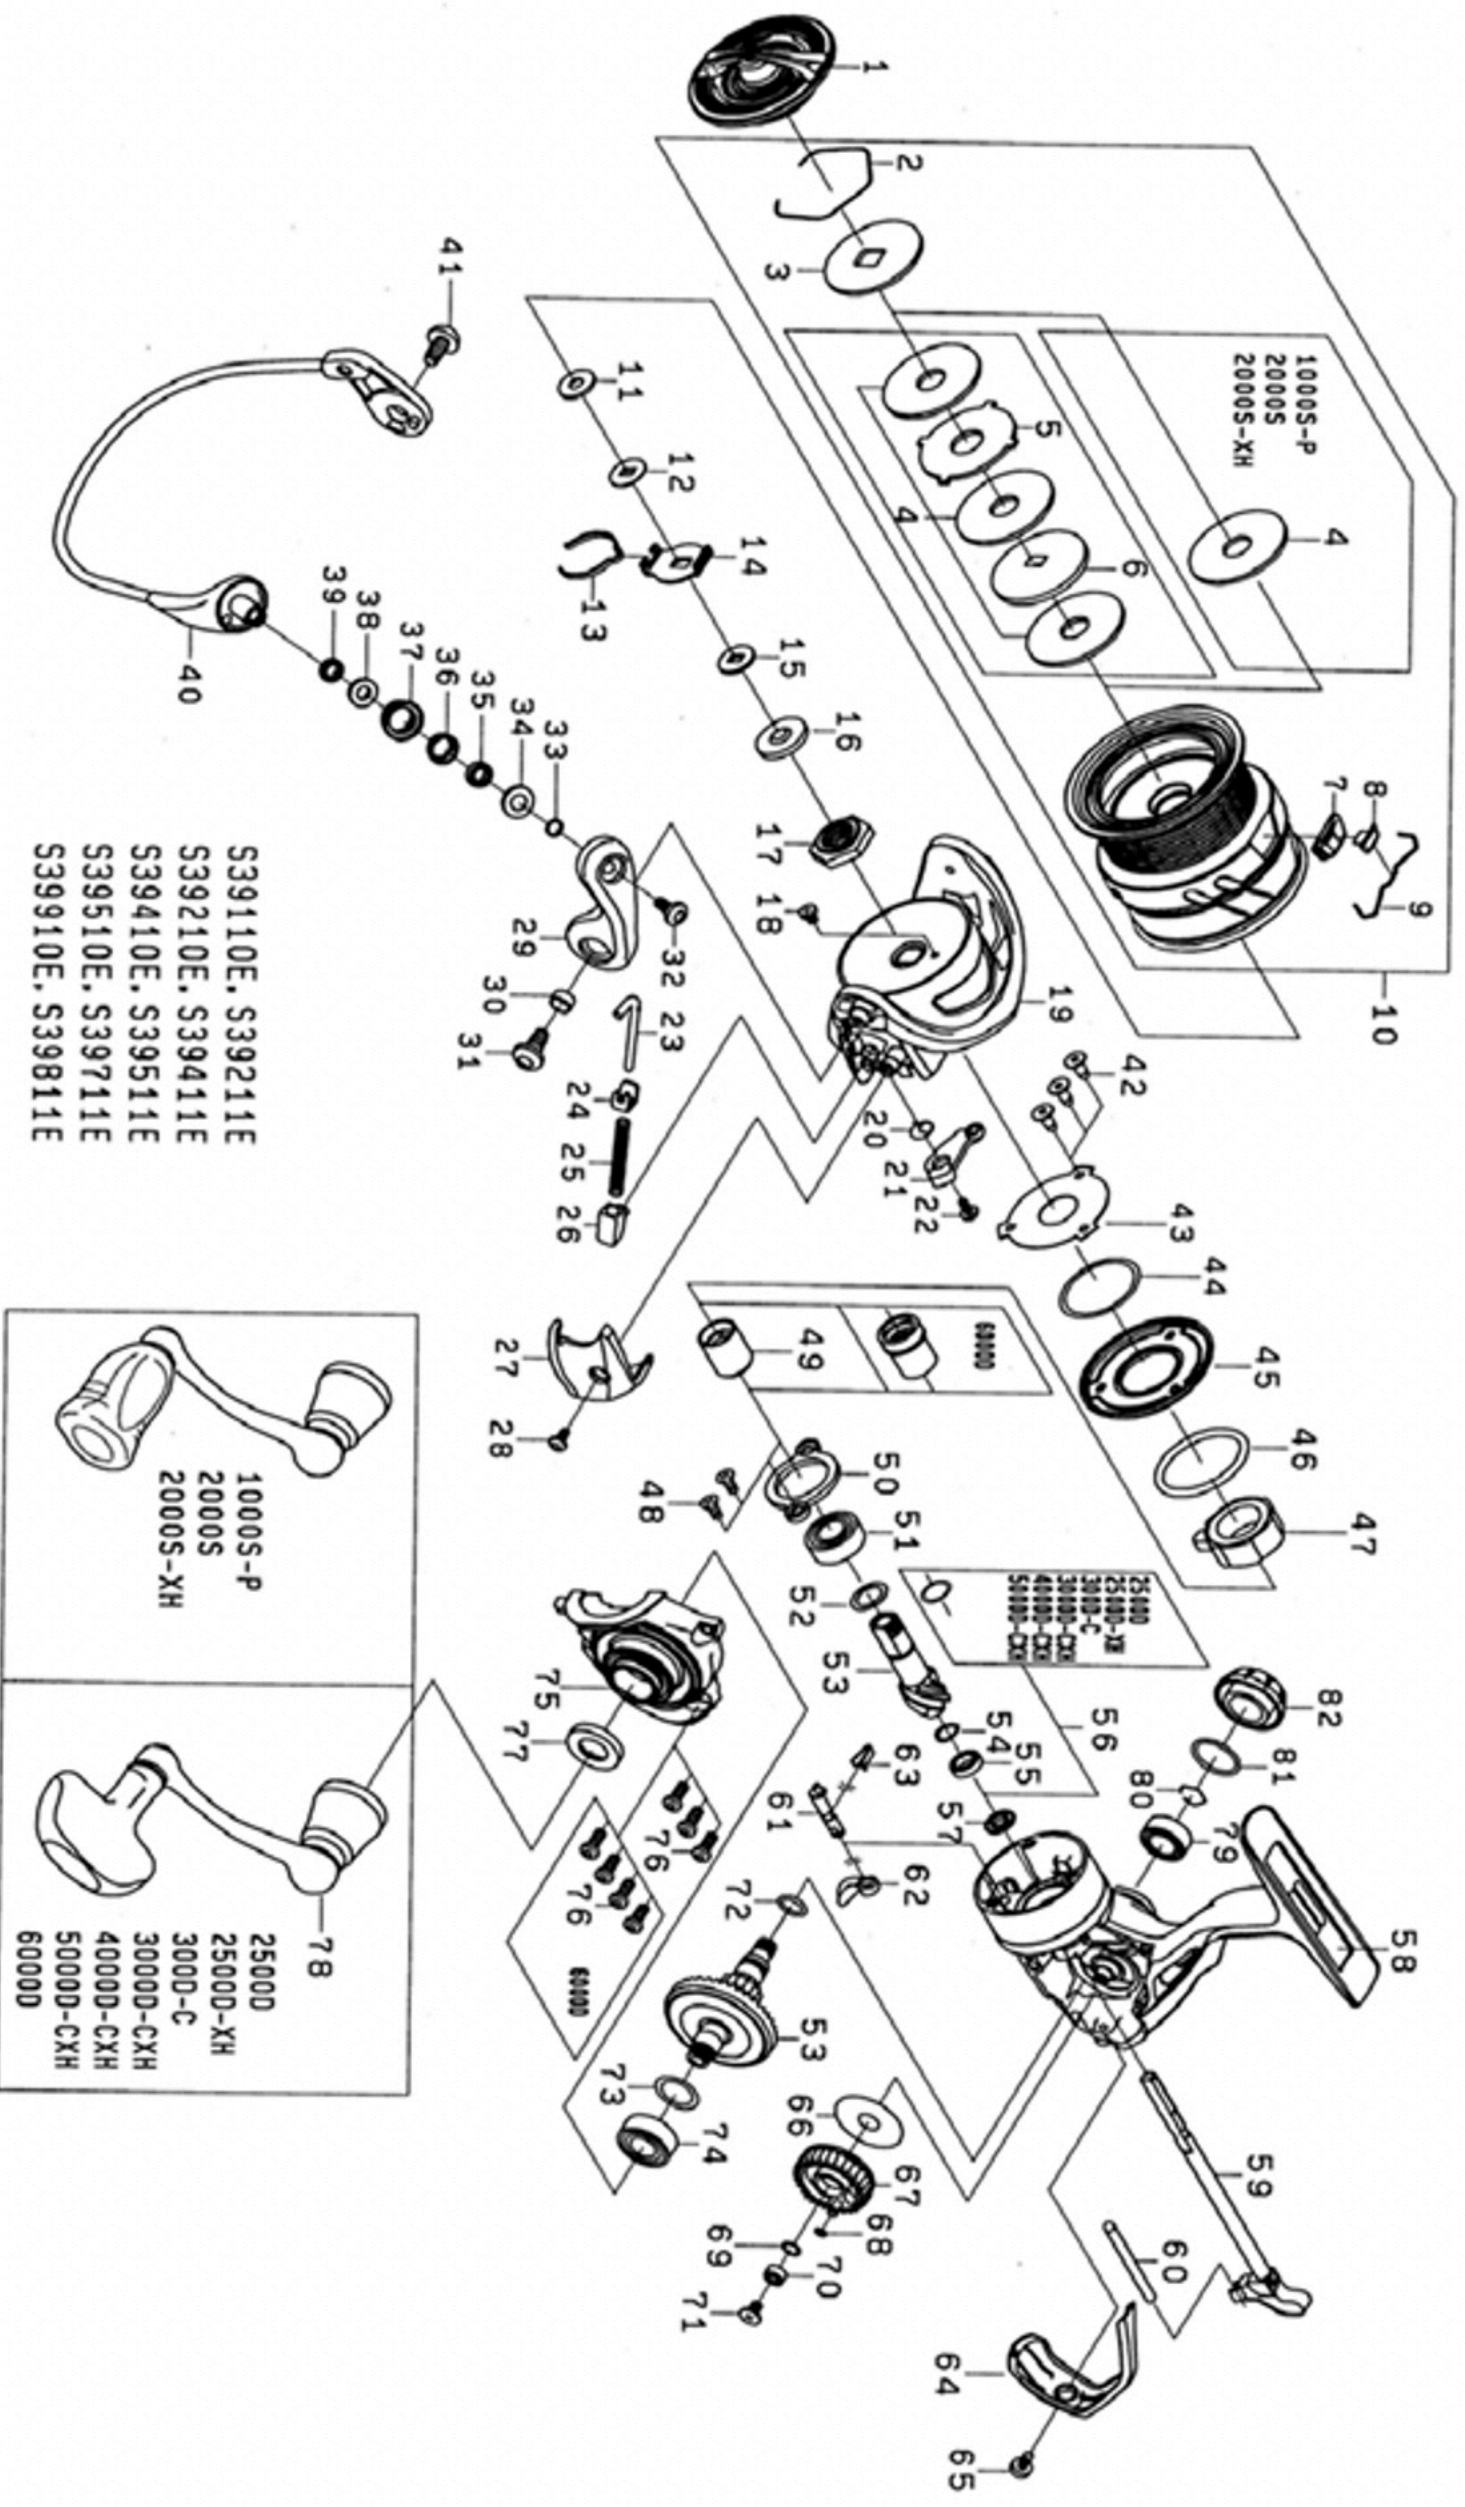

18 CALDIA LT 5000D-CXH

Feel Alive.

Please quote by part number, not key number when ordering.
spares@daiwaaustralia.com.au PH: (02) 8644 8644

18 CALDIA LT 1000S-P ~ LT 6000D

REEL NAME	MGFT CODE	KEY NO	PARTS CODE	DESCRIPTION
18 CALDIA LT 5000D-CXH	S39811E	1	6J698701	DRAG KNOB
18 CALDIA LT 5000D-CXH	S39811E	2	6J547101	DRAG RING
18 CALDIA LT 5000D-CXH	S39811E	3	6J547001	DRAG DISC WASHER
18 CALDIA LT 5000D-CXH	S39811E	4	6J678801	ATD DRAG WASHER (1 pack - 3pcs)
18 CALDIA LT 5000D-CXH	S39811E	5	6J546902	DRAG LIP WASHER
18 CALDIA LT 5000D-CXH	S39811E	6	6J547001	DRAG DISC WASHER
18 CALDIA LT 5000D-CXH	S39811E	7	6J568601	LINE STOPPER PLATE
18 CALDIA LT 5000D-CXH	S39811E	8	6J558001	LINE STOPPER
18 CALDIA LT 5000D-CXH	S39811E	9	6J314801	LINE STOPPER SPRING
18 CALDIA LT 5000D-CXH	S39811E	10	6J700801	SPOOL ASSY (2~10)
18 CALDIA LT 5000D-CXH	S39811E	11	6E398000	SPOOL WASHER (A)
18 CALDIA LT 5000D-CXH	S39811E	12	6E467101	SPOOL WASHER (B)
18 CALDIA LT 5000D-CXH	S39811E	13	6J525101	CLICK LEAF SPRING
18 CALDIA LT 5000D-CXH	S39811E	14	6J546201	CLICK HOLDER
18 CALDIA LT 5000D-CXH	S39811E	15	6J703101	CLICK HOLDER WASHER
18 CALDIA LT 5000D-CXH	S39811E	16	6H986901	ROTOR NUT PACKING
18 CALDIA LT 5000D-CXH	S39811E	17	6H961101	ROTOR NUT
18 CALDIA LT 5000D-CXH	S39811E	18	6H022701	ROTOR NUT SCREW
18 CALDIA LT 5000D-CXH	S39811E	19	6H986325	ROTOR
18 CALDIA LT 5000D-CXH	S39811E	20	6H413601	KICK LEVER SPRING
18 CALDIA LT 5000D-CXH	S39811E	21	6J072301	KICK LEVER ASSY
18 CALDIA LT 5000D-CXH	S39811E	22	6H417701	KICK LEVER SCREW
18 CALDIA LT 5000D-CXH	S39811E	23	6H572001	ARM LEVER SHAFT
18 CALDIA LT 5000D-CXH	S39811E	24	6H576101	ARM LEVER SHAFT PLATE
18 CALDIA LT 5000D-CXH	S39811E	25	6J089301	ARM LEVER SHAFT SPRING
18 CALDIA LT 5000D-CXH	S39811E	26	6J089401	ARM LEVER SHAFT HOLDER
18 CALDIA LT 5000D-CXH	S39811E	27	6H986401	ARM LEVER SP COVER
18 CALDIA LT 5000D-CXH	S39811E	28	6H431301	ARM LEVER SP COVER SCREW
18 CALDIA LT 5000D-CXH	S39811E	29	6H960102	ARM LEVER
18 CALDIA LT 5000D-CXH	S39811E	30	6H962401	ARM LEVER COLLAR
18 CALDIA LT 5000D-CXH	S39811E	31	6H431201	ARM LEVER SCREW
18 CALDIA LT 5000D-CXH	S39811E	32	6H697701	ROLLER SCREW
18 CALDIA LT 5000D-CXH	S39811E	33	6H961001	ROLLER COLLAR (A)
18 CALDIA LT 5000D-CXH	S39811E	34	6H038301	ROLLER BEARING PACKING
18 CALDIA LT 5000D-CXH	S39811E	35	6G686903	ROLLER BALL BEARING
18 CALDIA LT 5000D-CXH	S39811E	36	6H960901	ROLLER BEARING COLLAR
18 CALDIA LT 5000D-CXH	S39811E	37	6G686703	LINE ROLLER
18 CALDIA LT 5000D-CXH	S39811E	38	6H960801	ROLLER COLLAR (B)
18 CALDIA LT 5000D-CXH	S39811E	39	6H960701	ROLLER COLLAR (C)
18 CALDIA LT 5000D-CXH	S39811E	40	6H986501	BAIL ASSY
18 CALDIA LT 5000D-CXH	S39811E	41	6H431201	BAIL HOLDER SCREW
18 CALDIA LT 5000D-CXH	S39811E	42	6J429301	MAGSEALED PLATE SCREW
18 CALDIA LT 5000D-CXH	S39811E	43	6J675201	MAGSEALED PLATE
18 CALDIA LT 5000D-CXH	S39811E	44	6J354801	MAGSEALED PLATE ORING
18 CALDIA LT 5000D-CXH	S39811E	45	6J406701	MAGSEALED CAP
18 CALDIA LT 5000D-CXH	S39811E	46	6J639900	ONEWAY CLUTCH WASHER
18 CALDIA LT 5000D-CXH	S39811E	47	6J388401	ONEWAY CLUTCH
18 CALDIA LT 5000D-CXH	S39811E	48	6G997301	PINION BEARING PLATE SCREW
18 CALDIA LT 5000D-CXH	S39811E	49	6J001403	CLUTCH RING
18 CALDIA LT 5000D-CXH	S39811E	50	6H411501	PINION BEARING PLATE
18 CALDIA LT 5000D-CXH	S39811E	51	6G535104	PINION BALL BEARING (A)
18 CALDIA LT 5000D-CXH	S39811E	52	63758500	PINION BEARING WASHER
18 CALDIA LT 5000D-CXH	S39811E	53	62023907	PINION + DRIVE GEAR SET
18 CALDIA LT 5000D-CXH	S39811E	54	6J683001	PINION BEARING SPRING WASHER
18 CALDIA LT 5000D-CXH	S39811E	55	6G466202	PINION BALL BEARING (B)
18 CALDIA LT 5000D-CXH	S39811E	56	6G466103	PINION COLLAR WASHER
18 CALDIA LT 5000D-CXH	S39811E	57	6J387701	PINION COLLAR
18 CALDIA LT 5000D-CXH	S39811E	58	6J698201	BODY ASSY
18 CALDIA LT 5000D-CXH	S39811E	59	6J566903	MAIN SHAFT
18 CALDIA LT 5000D-CXH	S39811E	60	6J084804	OSCILLATING POST
18 CALDIA LT 5000D-CXH	S39811E	61	6H595501	STOPPER CAM
18 CALDIA LT 5000D-CXH	S39811E	62	6H595401	STOPPER LEVER
18 CALDIA LT 5000D-CXH	S39811E	63	6H697801	STOPPER CAM LEAF SPRING
18 CALDIA LT 5000D-CXH	S39811E	64	6J406801	REAR CAP
18 CALDIA LT 5000D-CXH	S39811E	65	6J389001	REAR CAP SCREW
18 CALDIA LT 5000D-CXH	S39811E	66	6J644701	OSCILLATING GEAR WASHER
18 CALDIA LT 5000D-CXH	S39811E	67	6J566701	OSCILLATING GEAR
18 CALDIA LT 5000D-CXH	S39811E	68	6G466001	OSCILLATING GEAR ORING
18 CALDIA LT 5000D-CXH	S39811E	69	6H129200	OSCILLATING GEAR BALL BEARING WASHER
18 CALDIA LT 5000D-CXH	S39811E	70	6G469005	OSCILLATING GEAR BALL BEARING
18 CALDIA LT 5000D-CXH	S39811E	71	6G997001	OSCILLATING GEAR BALL BEARING SCREW
18 CALDIA LT 5000D-CXH	S39811E	72	6G670501	DRIVE GEAR ORING
18 CALDIA LT 5000D-CXH	S39811E	73	63758500	DRIVE WASHER
18 CALDIA LT 5000D-CXH	S39811E	74	6G467302	DRIVE GEAR BALL BEARING (A)
18 CALDIA LT 5000D-CXH	S39811E	75	6J647101	BODY COVER ASSY
18 CALDIA LT 5000D-CXH	S39811E	76	6J389801	BODY COVER SCREW
18 CALDIA LT 5000D-CXH	S39811E	77	6J130201	HANDLE CAP PACKING
18 CALDIA LT 5000D-CXH	S39811E	78	6J698401	HANDLE ASSY
18 CALDIA LT 5000D-CXH	S39811E	79	6G522706	DRIVE GEAR BALL BEARING (B)
18 CALDIA LT 5000D-CXH	S39811E	80	6G472401	DRIVE BEARING RING
18 CALDIA LT 5000D-CXH	S39811E	81	6G162401	HANDLE CAP ORING
18 CALDIA LT 5000D-CXH	S39811E	82	6J389701	HANDLE CAP