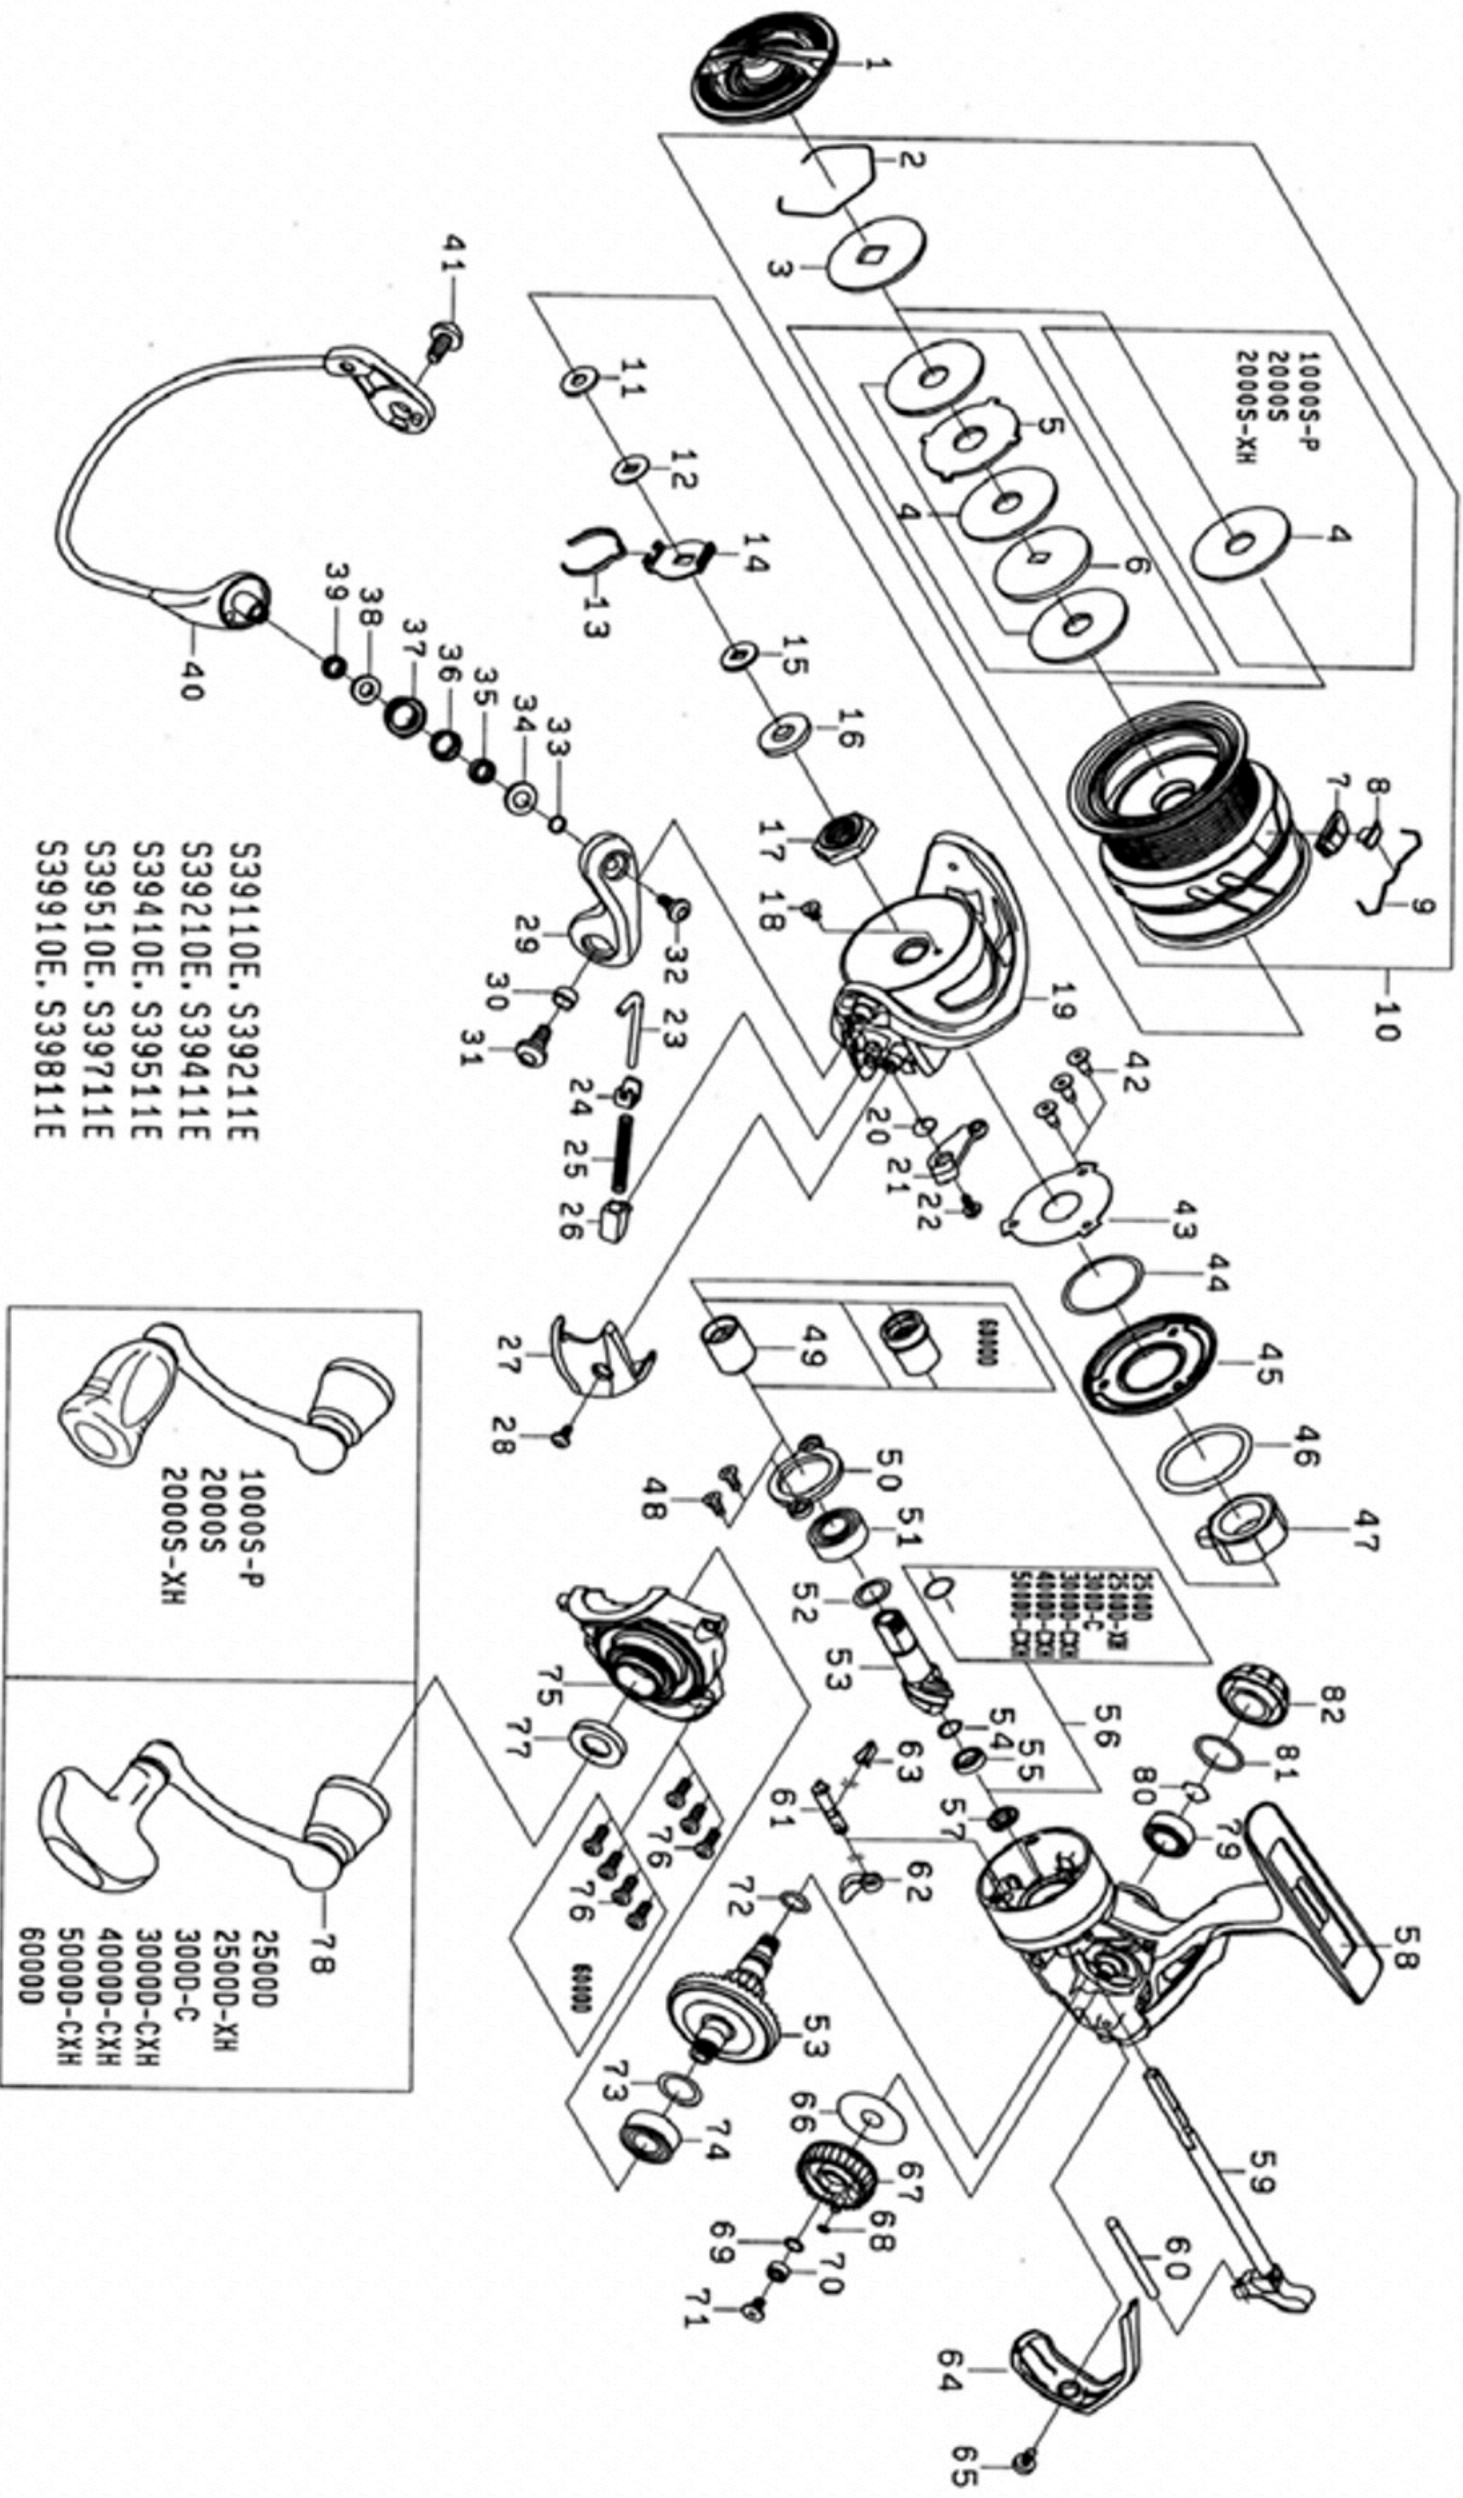

# 18 CALDIA LT 4000D-CXH

Feel Alive.

Please quote by part number, not key number when ordering.  
spares@daiwaaustralia.com.au PH: (02) 8644 8644

18 CALDIA LT 1000S-P ~ LT 6000D

REEL NAME	MGFT CODE	KEY NO	PARTS CODE	DESCRIPTION
18 CALDIA LT 4000D-CXH	S39711E	1	6J698701	DRAG KNOB
18 CALDIA LT 4000D-CXH	S39711E	2	6J547101	DRAG RING
18 CALDIA LT 4000D-CXH	S39711E	3	6J547001	DRAG DISC WASHER
18 CALDIA LT 4000D-CXH	S39711E	4	6J678801	ATD DRAG WASHER ( 1 pack - 3pcs )
18 CALDIA LT 4000D-CXH	S39711E	5	6J546902	DRAG LIP WASHER
18 CALDIA LT 4000D-CXH	S39711E	6	6J547001	DRAG DISC WASHER
18 CALDIA LT 4000D-CXH	S39711E	7	6J568601	LINE STOPPER PLATE
18 CALDIA LT 4000D-CXH	S39711E	8	6J558001	LINE STOPPER
18 CALDIA LT 4000D-CXH	S39711E	9	6J314801	LINE STOPPER SPRING
18 CALDIA LT 4000D-CXH	S39711E	10	6J698501	SPOOL ASSY (2~10)
18 CALDIA LT 4000D-CXH	S39711E	11	6E398000	SPOOL WASHER (A)
18 CALDIA LT 4000D-CXH	S39711E	12	6E467101	SPOOL WASHER (B)
18 CALDIA LT 4000D-CXH	S39711E	13	6J525101	CLICK LEAF SPRING
18 CALDIA LT 4000D-CXH	S39711E	14	6J546201	CLICK HOLDER
18 CALDIA LT 4000D-CXH	S39711E	15	6J703101	CLICK HOLDER WASHER
18 CALDIA LT 4000D-CXH	S39711E	16	6H986901	ROTOR NUT PACKING
18 CALDIA LT 4000D-CXH	S39711E	17	6H961101	ROTOR NUT
18 CALDIA LT 4000D-CXH	S39711E	18	6H022701	ROTOR NUT SCREW
18 CALDIA LT 4000D-CXH	S39711E	19	6J567503	ROTOR
18 CALDIA LT 4000D-CXH	S39711E	20	6H413601	KICK LEVER SPRING
18 CALDIA LT 4000D-CXH	S39711E	21	6J567601	KICK LEVER ASSY
18 CALDIA LT 4000D-CXH	S39711E	22	6H417701	KICK LEVER SCREW
18 CALDIA LT 4000D-CXH	S39711E	23	6H572001	ARM LEVER SHAFT
18 CALDIA LT 4000D-CXH	S39711E	24	6H576101	ARM LEVER SHAFT PLATE
18 CALDIA LT 4000D-CXH	S39711E	25	6H414201	ARM LEVER SHAFT SPRING
18 CALDIA LT 4000D-CXH	S39711E	26	6J089401	ARM LEVER SHAFT HOLDER
18 CALDIA LT 4000D-CXH	S39711E	27	6J567801	ARM LEVER SP COVER
18 CALDIA LT 4000D-CXH	S39711E	28	6H431301	ARM LEVER SP COVER SCREW
18 CALDIA LT 4000D-CXH	S39711E	29	6H960102	ARM LEVER
18 CALDIA LT 4000D-CXH	S39711E	30	6H962401	ARM LEVER COLLAR
18 CALDIA LT 4000D-CXH	S39711E	31	6H431201	ARM LEVER SCREW
18 CALDIA LT 4000D-CXH	S39711E	32	6H697701	ROLLER SCREW
18 CALDIA LT 4000D-CXH	S39711E	33	6H961001	ROLLER COLLAR (A)
18 CALDIA LT 4000D-CXH	S39711E	34	6H038301	ROLLER BEARING PACKING
18 CALDIA LT 4000D-CXH	S39711E	35	6G686903	ROLLER BALL BEARING
18 CALDIA LT 4000D-CXH	S39711E	36	6H960901	ROLLER BEARING COLLAR
18 CALDIA LT 4000D-CXH	S39711E	37	6G686703	LINE ROLLER
18 CALDIA LT 4000D-CXH	S39711E	38	6H960801	ROLLER COLLAR (B)
18 CALDIA LT 4000D-CXH	S39711E	39	6H960701	ROLLER COLLAR (C)
18 CALDIA LT 4000D-CXH	S39711E	40	6J647201	BAIL ASSY
18 CALDIA LT 4000D-CXH	S39711E	41	6H431201	BAIL HOLDER SCREW
18 CALDIA LT 4000D-CXH	S39711E	42	6J429301	MAGSEALED PLATE SCREW
18 CALDIA LT 4000D-CXH	S39711E	43	6J675201	MAGSEALED PLATE
18 CALDIA LT 4000D-CXH	S39711E	44	6J354801	MAGSEALED PLATE ORING
18 CALDIA LT 4000D-CXH	S39711E	45	6J406701	MAGSEALED CAP
18 CALDIA LT 4000D-CXH	S39711E	46	6J639900	ONEWAY CLUTCH WASHER
18 CALDIA LT 4000D-CXH	S39711E	47	6J388401	ONEWAY CLUTCH
18 CALDIA LT 4000D-CXH	S39711E	48	6G997301	PINION BEARING PLATE SCREW
18 CALDIA LT 4000D-CXH	S39711E	49	6J001403	CLUTCH RING
18 CALDIA LT 4000D-CXH	S39711E	50	6H411501	PINION BEARING PLATE
18 CALDIA LT 4000D-CXH	S39711E	51	6G535104	PINION BALL BEARING (A)
18 CALDIA LT 4000D-CXH	S39711E	52	63758500	PINION BEARING WASHER
18 CALDIA LT 4000D-CXH	S39711E	53	6Z023907	PINION + DRIVE GEAR SET
18 CALDIA LT 4000D-CXH	S39711E	54	6J683001	PINION BEARING SPRING WASHER
18 CALDIA LT 4000D-CXH	S39711E	55	6G466202	PINION BALL BEARING (B)
18 CALDIA LT 4000D-CXH	S39711E	56	6G466103	PINION COLLAR WASHER
18 CALDIA LT 4000D-CXH	S39711E	57	6J387701	PINION COLLAR
18 CALDIA LT 4000D-CXH	S39711E	58	6J698201	BODY ASSY
18 CALDIA LT 4000D-CXH	S39711E	59	6J566903	MAIN SHAFT
18 CALDIA LT 4000D-CXH	S39711E	60	6J084804	OSCILLATING POST
18 CALDIA LT 4000D-CXH	S39711E	61	6H595501	STOPPER CAM
18 CALDIA LT 4000D-CXH	S39711E	62	6H595401	STOPPER LEVER
18 CALDIA LT 4000D-CXH	S39711E	63	6H697801	STOPPER CAM LEAF SPRING
18 CALDIA LT 4000D-CXH	S39711E	64	6J406801	REAR CAP
18 CALDIA LT 4000D-CXH	S39711E	65	6J389001	REAR CAP SCREW
18 CALDIA LT 4000D-CXH	S39711E	66	6J644701	OSCILLATING GEAR WASHER
18 CALDIA LT 4000D-CXH	S39711E	67	6J566701	OSCILLATING GEAR
18 CALDIA LT 4000D-CXH	S39711E	68	6G466001	OSCILLATING GEAR ORING
18 CALDIA LT 4000D-CXH	S39711E	69	6H129200	OSCILLATING GEAR BALL BEARING WASHER
18 CALDIA LT 4000D-CXH	S39711E	70	6G469005	OSCILLATING GEAR BALL BEARING
18 CALDIA LT 4000D-CXH	S39711E	71	6G997001	OSCILLATING GEAR BALL BEARING SCREW
18 CALDIA LT 4000D-CXH	S39711E	72	6G670501	DRIVE GEAR ORING
18 CALDIA LT 4000D-CXH	S39711E	73	63758500	DRIVE WASHER
18 CALDIA LT 4000D-CXH	S39711E	74	6G467302	DRIVE GEAR BALL BEARING (A)
18 CALDIA LT 4000D-CXH	S39711E	75	6J647101	BODY COVER ASSY
18 CALDIA LT 4000D-CXH	S39711E	76	6J389801	BODY COVER SCREW
18 CALDIA LT 4000D-CXH	S39711E	77	6J130201	HANDLE CAP PACKING
18 CALDIA LT 4000D-CXH	S39711E	78	6J698401	HANDLE ASSY
18 CALDIA LT 4000D-CXH	S39711E	79	6G522706	DRIVE GEAR BALL BEARING (B)
18 CALDIA LT 4000D-CXH	S39711E	80	6G472401	DRIVE BEARING RING
18 CALDIA LT 4000D-CXH	S39711E	81	6G162401	HANDLE CAP ORING
18 CALDIA LT 4000D-CXH	S39711E	82	6J389701	HANDLE CAP