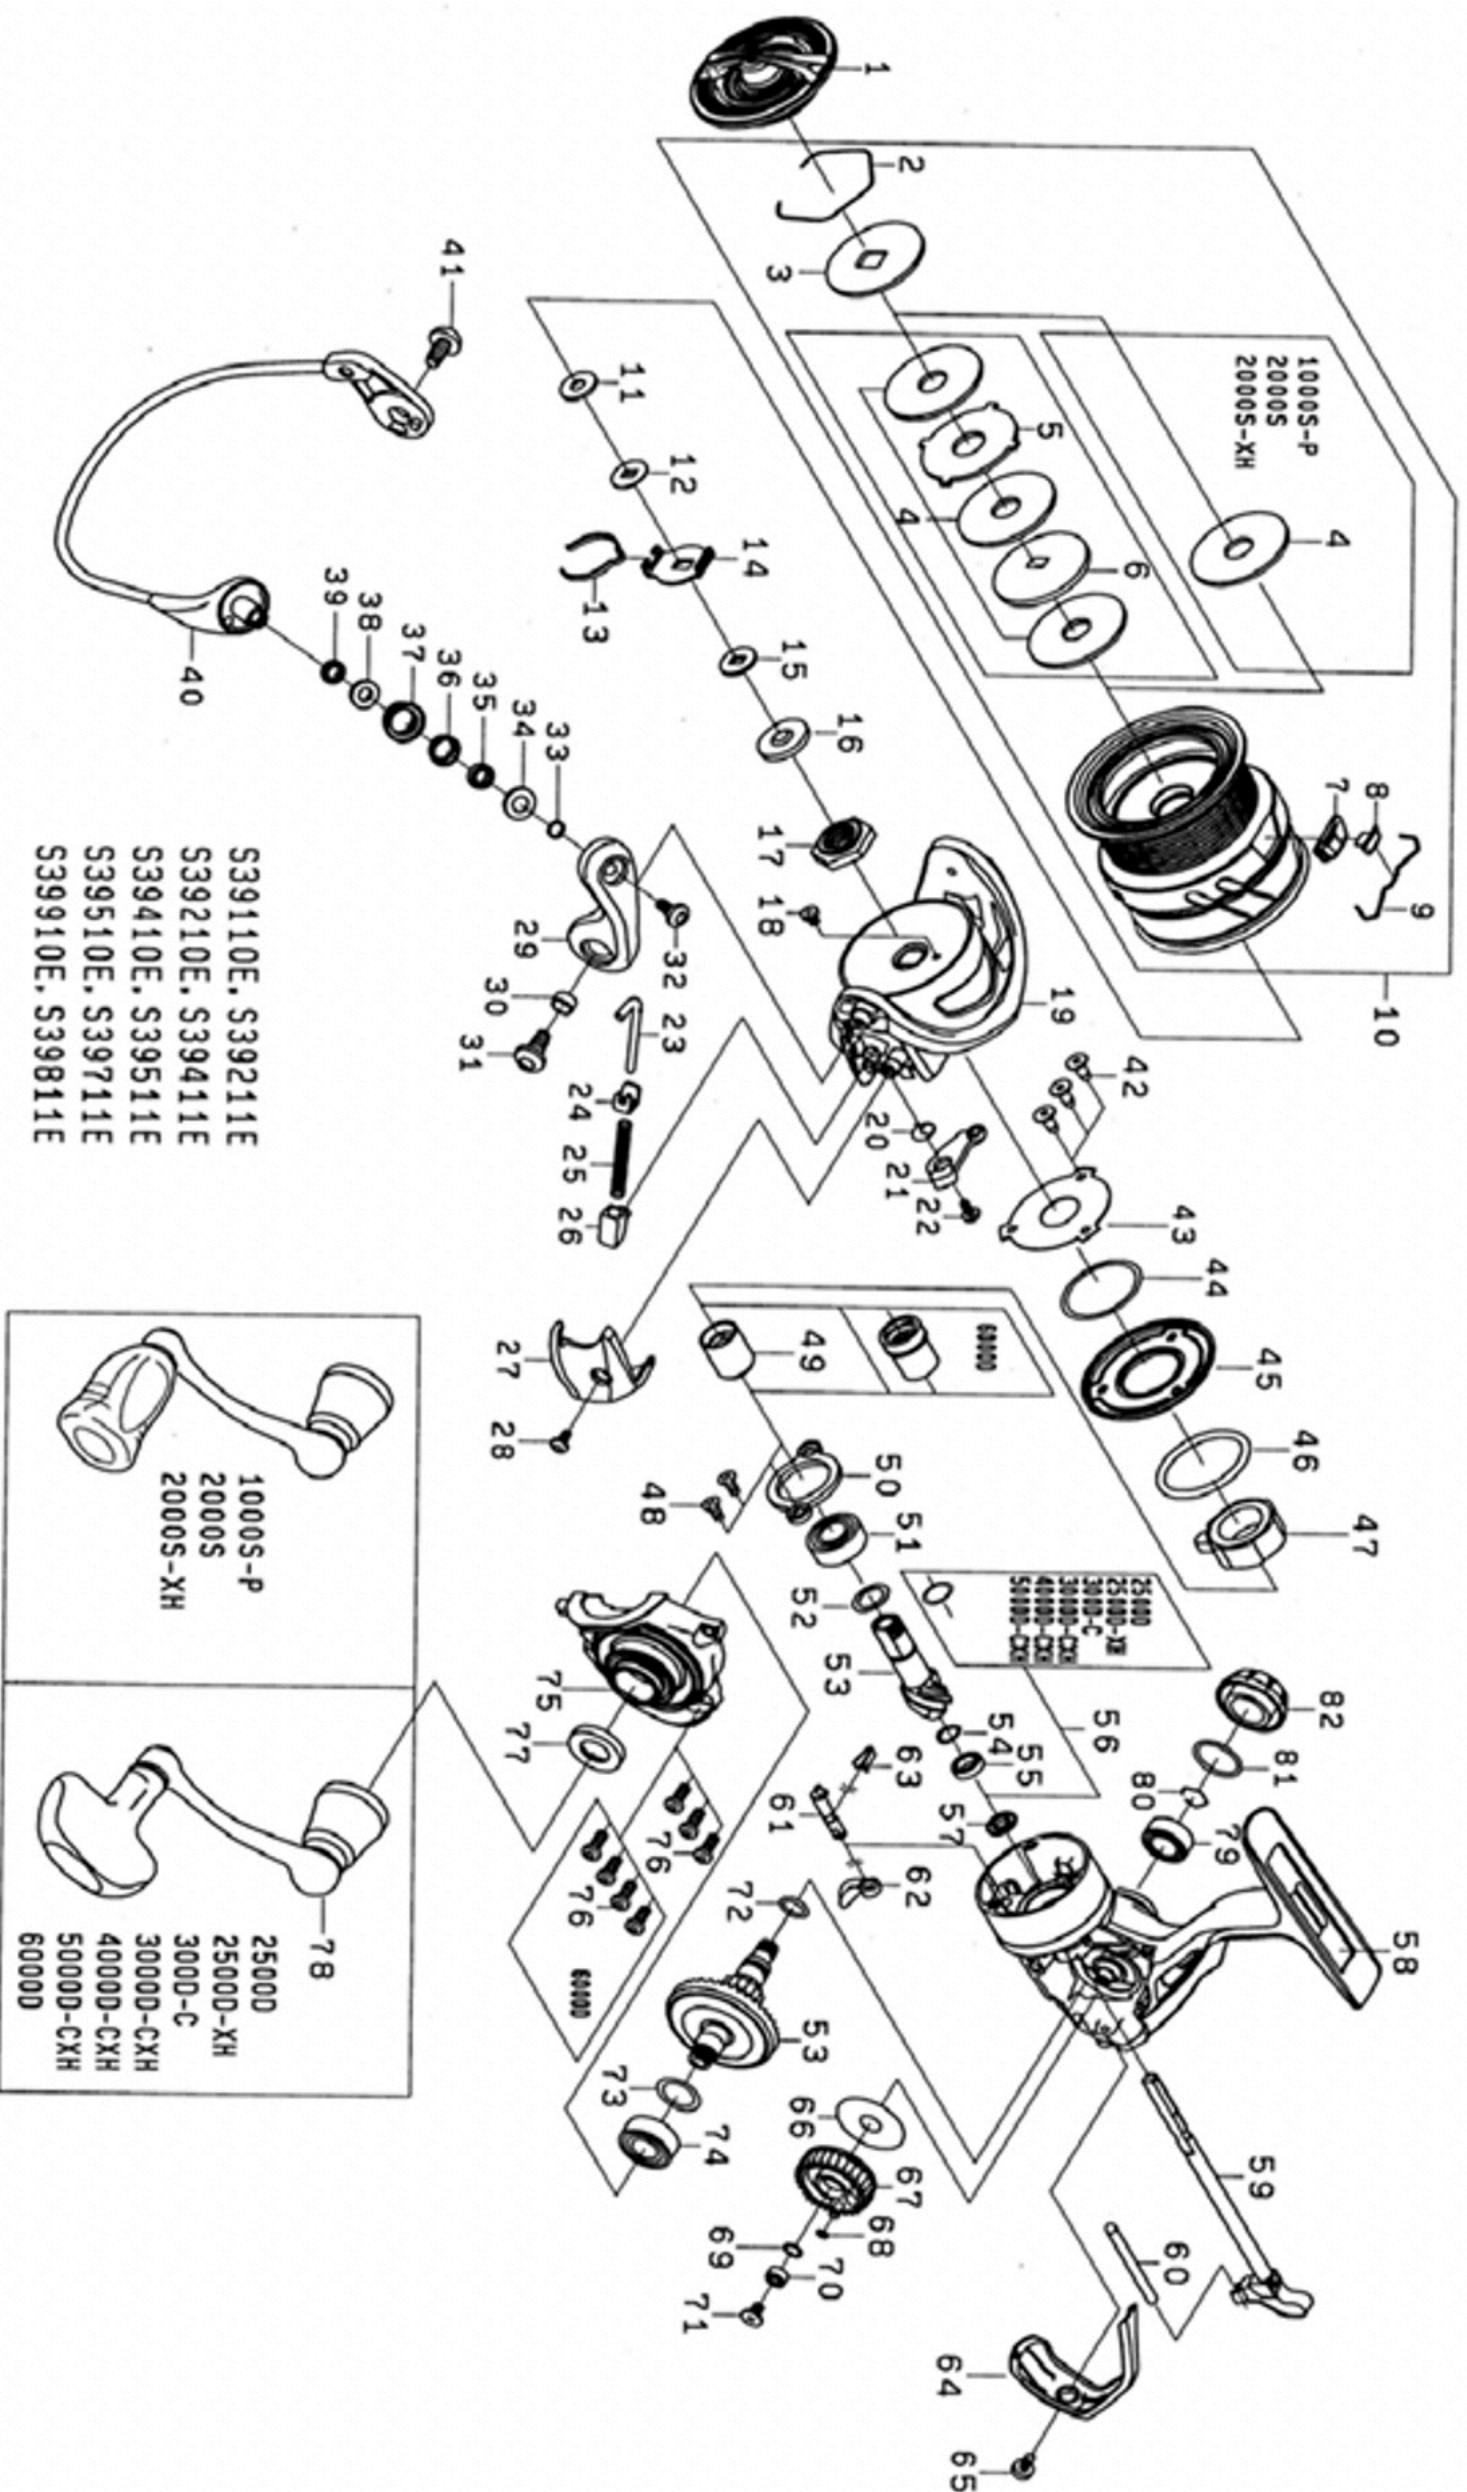

18 CALDIA LT 3000D-CXH

Feel Alive.

Please quote by part number, not key number when ordering.
spares@daiwaaustralia.com.au PH: (02) 8644 8644

S39110E, S39211E
S39210E, S39411E
S39410E, S39511E
S39510E, S39711E
S39910E, S39811E