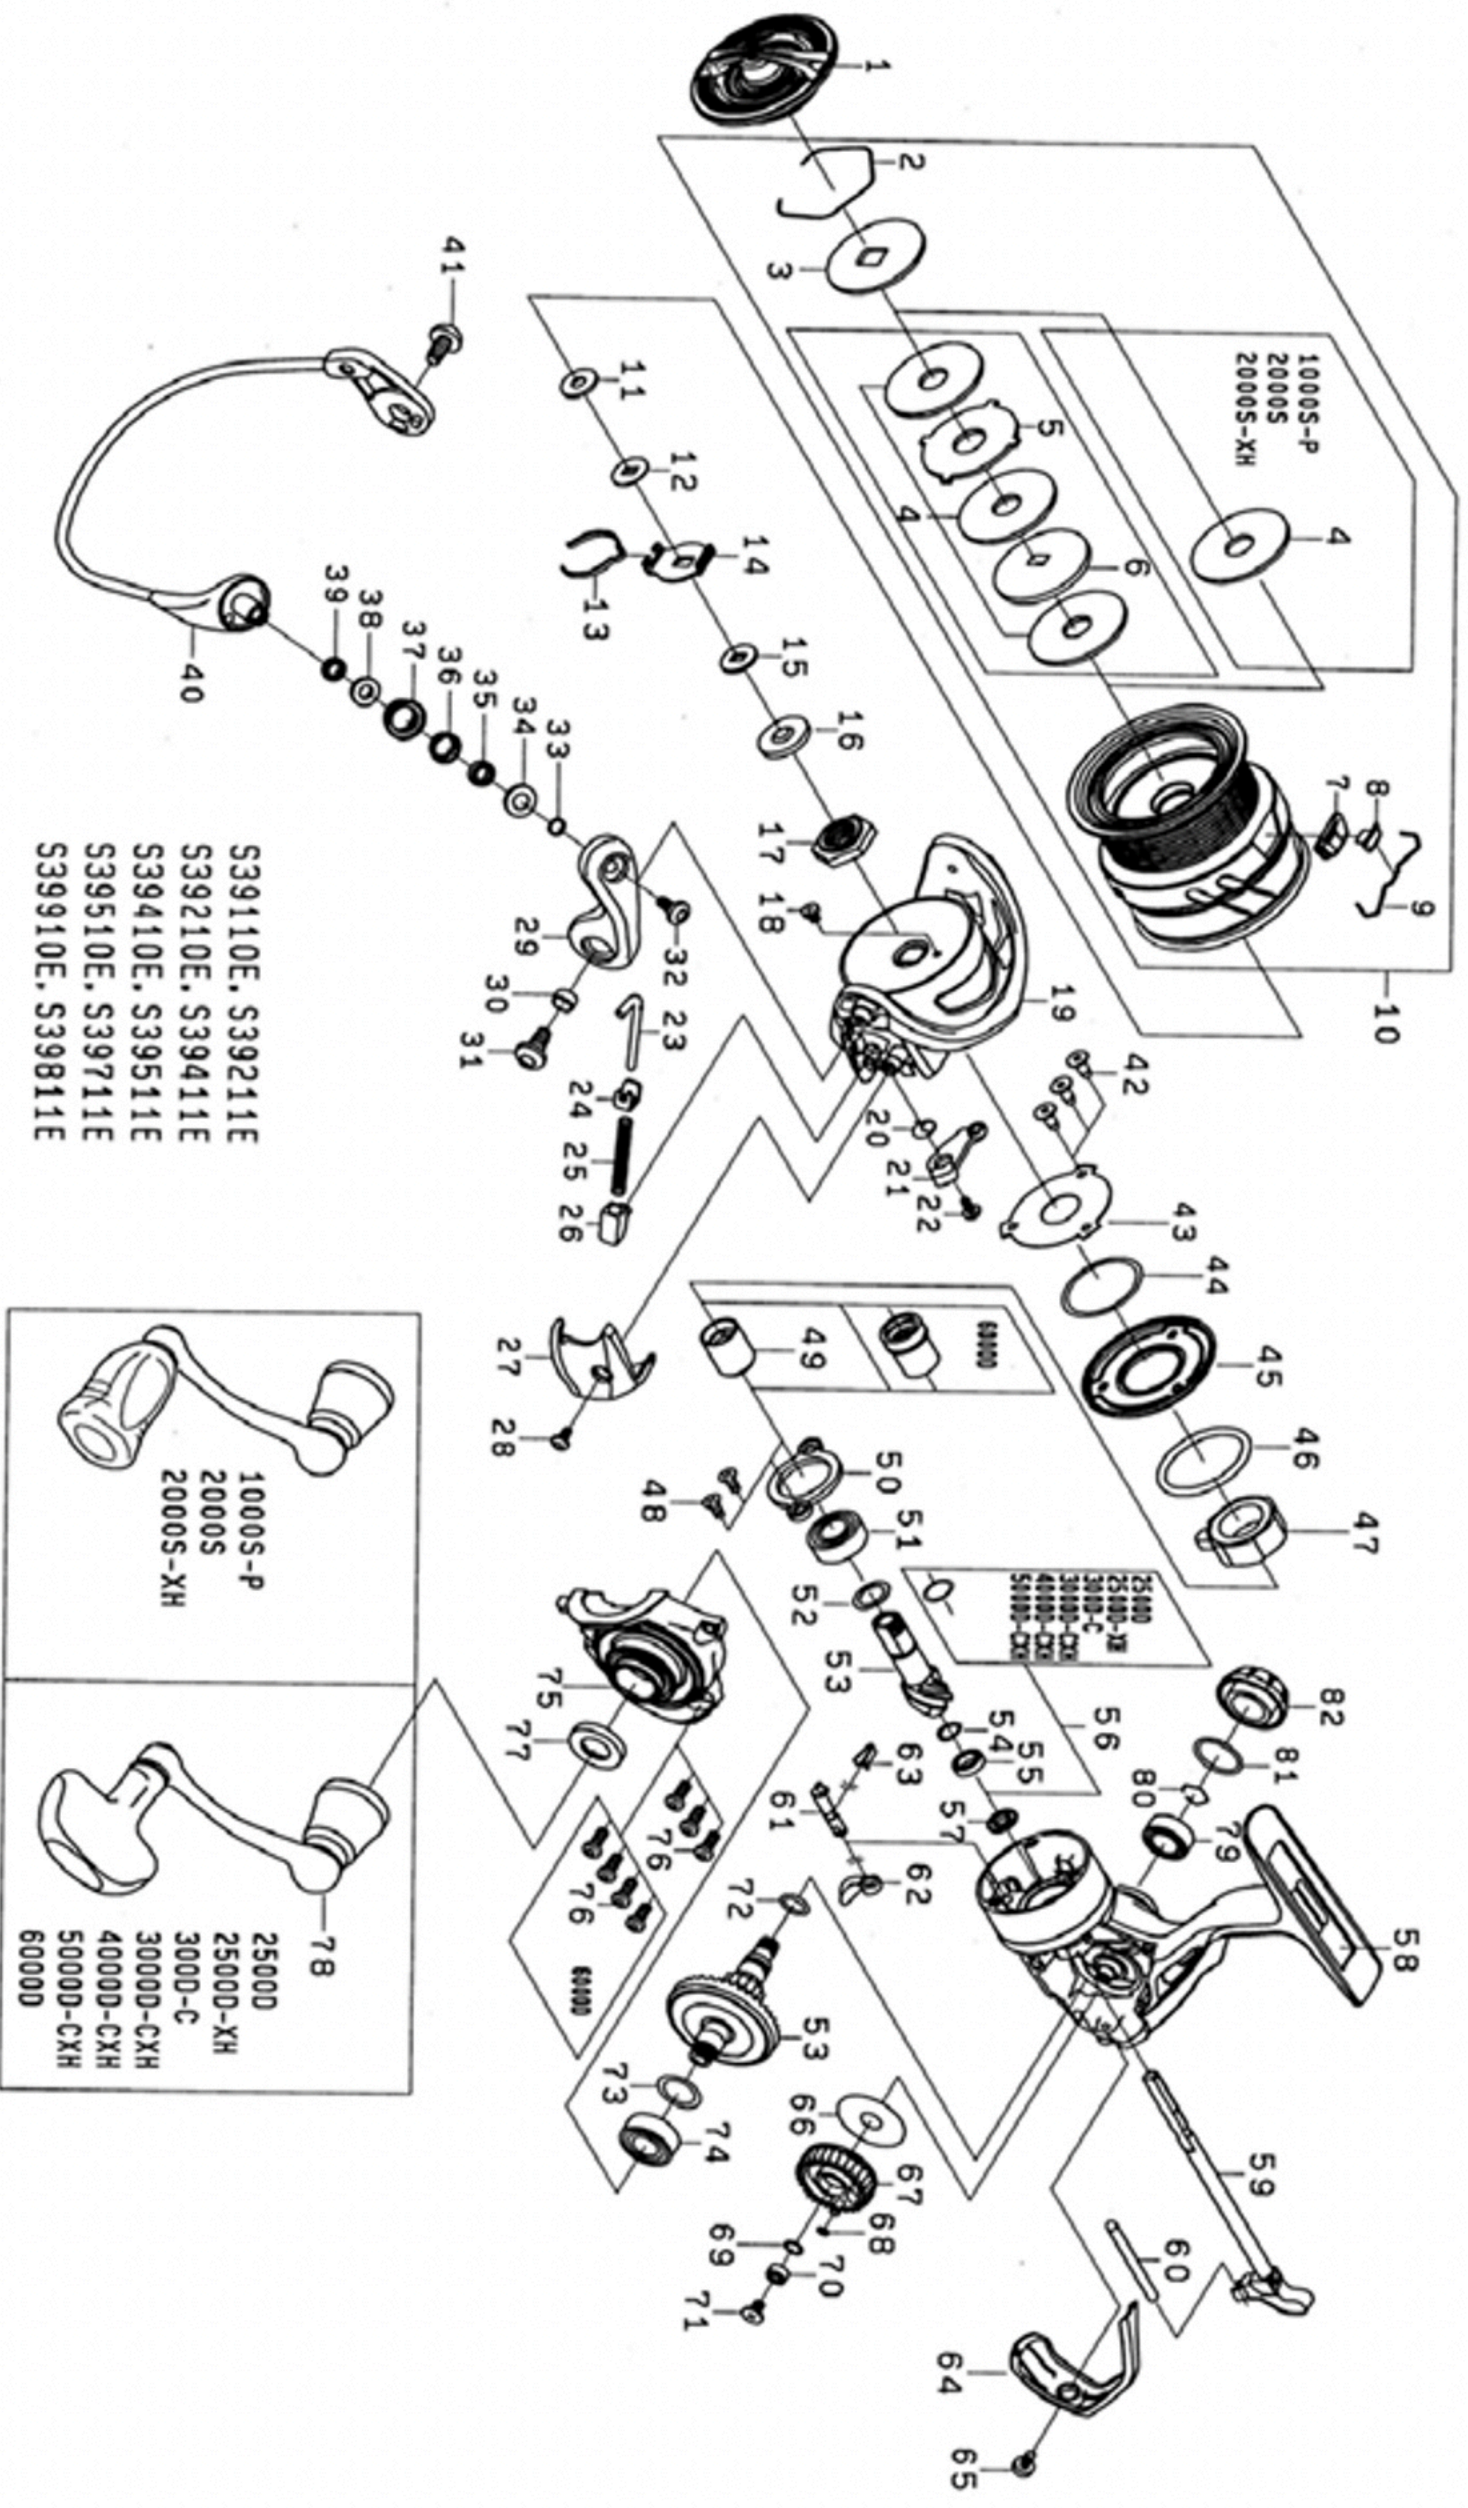

18 CALDIA LT 3000D-C

Feel Alive.

Please quote by part number, not key number when ordering.
spares@daiwaaustralia.com.au PH: (02) 8644 8644

18 CALDIA LT 1000S-P ~ LT 6000D

REEL NAME	MGFT CODE	KEY NO	PARTS CODE	DESCRIPTION
18 CALDIA LT 3000D-C	S39510E	1	6J697601	DRAG KNOB
18 CALDIA LT 3000D-C	S39510E	2	6J547101	DRAG RING
18 CALDIA LT 3000D-C	S39510E	3	6J547001	DRAG DISC WASHER
18 CALDIA LT 3000D-C	S39510E	4	6J678801	ATD DRAG WASHER (1 pack - 3pcs)
18 CALDIA LT 3000D-C	S39510E	5	6J546902	DRAG LIP WASHER
18 CALDIA LT 3000D-C	S39510E	6	6J547001	DRAG DISC WASHER
18 CALDIA LT 3000D-C	S39510E	7	6J558101	LINE STOPPER PLATE
18 CALDIA LT 3000D-C	S39510E	8	6J558001	LINE STOPPER
18 CALDIA LT 3000D-C	S39510E	9	6J314801	LINE STOPPER SPRING
18 CALDIA LT 3000D-C	S39510E	10	6J703001	SPOOL ASSY (2~10)
18 CALDIA LT 3000D-C	S39510E	11	6E398000	SPOOL WASHER (A)
18 CALDIA LT 3000D-C	S39510E	12	6E467101	SPOOL WASHER (B)
18 CALDIA LT 3000D-C	S39510E	13	6J525101	CLICK LEAF SPRING
18 CALDIA LT 3000D-C	S39510E	14	6J546201	CLICK HOLDER
18 CALDIA LT 3000D-C	S39510E	15	6J703101	CLICK HOLDER WASHER
18 CALDIA LT 3000D-C	S39510E	16	6H986901	ROTOR NUT PACKING
18 CALDIA LT 3000D-C	S39510E	17	6H961101	ROTOR NUT
18 CALDIA LT 3000D-C	S39510E	18	6H022701	ROTOR NUT SCREW
18 CALDIA LT 3000D-C	S39510E	19	6H960048	ROTOR
18 CALDIA LT 3000D-C	S39510E	20	6H413601	KICK LEVER SPRING
18 CALDIA LT 3000D-C	S39510E	21	6J038501	KICK LEVER ASSY
18 CALDIA LT 3000D-C	S39510E	22	6H417701	KICK LEVER SCREW
18 CALDIA LT 3000D-C	S39510E	23	6H414101	ARM LEVER SHAFT
18 CALDIA LT 3000D-C	S39510E	24	6H576101	ARM LEVER SHAFT PLATE
18 CALDIA LT 3000D-C	S39510E	25	6H545701	ARM LEVER SHAFT SPRING
18 CALDIA LT 3000D-C	S39510E	26	6H414301	ARM LEVER SHAFT HOLDER
18 CALDIA LT 3000D-C	S39510E	27	6H960201	ARM LEVER SP COVER
18 CALDIA LT 3000D-C	S39510E	28	6H431301	ARM LEVER SP COVER SCREW
18 CALDIA LT 3000D-C	S39510E	29	6H960102	ARM LEVER
18 CALDIA LT 3000D-C	S39510E	30	6H962401	ARM LEVER COLLAR
18 CALDIA LT 3000D-C	S39510E	31	6H431201	ARM LEVER SCREW
18 CALDIA LT 3000D-C	S39510E	32	6H697701	ROLLER SCREW
18 CALDIA LT 3000D-C	S39510E	33	6H961001	ROLLER COLLAR (A)
18 CALDIA LT 3000D-C	S39510E	34	6H038301	ROLLER BEARING PACKING
18 CALDIA LT 3000D-C	S39510E	35	6G686903	ROLLER BALL BEARING
18 CALDIA LT 3000D-C	S39510E	36	6H960901	ROLLER BEARING COLLAR
18 CALDIA LT 3000D-C	S39510E	37	6G686703	LINE ROLLER
18 CALDIA LT 3000D-C	S39510E	38	6H960801	ROLLER COLLAR (B)
18 CALDIA LT 3000D-C	S39510E	39	6H960701	ROLLER COLLAR (C)
18 CALDIA LT 3000D-C	S39510E	40	6H960301	BAIL ASSY
18 CALDIA LT 3000D-C	S39510E	41	6H431201	BAIL HOLDER SCREW
18 CALDIA LT 3000D-C	S39510E	42	6J429301	MAGSEALED PLATE SCREW
18 CALDIA LT 3000D-C	S39510E	43	6J675201	MAGSEALED PLATE
18 CALDIA LT 3000D-C	S39510E	44	6J354801	MAGSEALED PLATE ORING
18 CALDIA LT 3000D-C	S39510E	45	6J445901	MAGSEALED CAP
18 CALDIA LT 3000D-C	S39510E	46	6J639900	ONEWAY CLUTCH WASHER
18 CALDIA LT 3000D-C	S39510E	47	6J388401	ONEWAY CLUTCH
18 CALDIA LT 3000D-C	S39510E	48	6G997301	PINION BEARING PLATE SCREW
18 CALDIA LT 3000D-C	S39510E	49	6J001403	CLUTCH RING
18 CALDIA LT 3000D-C	S39510E	50	6H442201	PINION BEARING PLATE
18 CALDIA LT 3000D-C	S39510E	51	6G467302	PINION BALL BEARING (A)
18 CALDIA LT 3000D-C	S39510E	52	63758500	PINION BEARING WASHER
18 CALDIA LT 3000D-C	S39510E	53	6Z023846	PINION + DRIVE GEAR SET
18 CALDIA LT 3000D-C	S39510E	54	6J683001	PINION BEARING SPRING WASHER
18 CALDIA LT 3000D-C	S39510E	55	6H959601	PINION BALL BEARING (B)
18 CALDIA LT 3000D-C	S39510E	56	6G466103	PINION COLLAR WASHER
18 CALDIA LT 3000D-C	S39510E	57	6J387701	PINION COLLAR
18 CALDIA LT 3000D-C	S39510E	58	6J697702	BODY ASSY
18 CALDIA LT 3000D-C	S39510E	59	6J558902	MAIN SHAFT
18 CALDIA LT 3000D-C	S39510E	60	6J084805	OSCILLATING POST
18 CALDIA LT 3000D-C	S39510E	61	6H595501	STOPPER CAM
18 CALDIA LT 3000D-C	S39510E	62	6H595401	STOPPER LEVER
18 CALDIA LT 3000D-C	S39510E	63	6H697801	STOPPER CAM LEAF SPRING
18 CALDIA LT 3000D-C	S39510E	64	6J388901	REAR CAP
18 CALDIA LT 3000D-C	S39510E	65	6J389001	REAR CAP SCREW
18 CALDIA LT 3000D-C	S39510E	66	6J644701	OSCILLATING GEAR WASHER
18 CALDIA LT 3000D-C	S39510E	67	6J558801	OSCILLATING GEAR
18 CALDIA LT 3000D-C	S39510E	68	6H770601	OSCILLATING GEAR ORING
18 CALDIA LT 3000D-C	S39510E	69	6H129200	OSCILLATING GEAR BALL BEARING WASHER
18 CALDIA LT 3000D-C	S39510E	70	6G469005	OSCILLATING GEAR BALL BEARING
18 CALDIA LT 3000D-C	S39510E	71	6G997001	OSCILLATING GEAR BALL BEARING SCREW
18 CALDIA LT 3000D-C	S39510E	72	6G670501	DRIVE GEAR ORING
18 CALDIA LT 3000D-C	S39510E	73	63758500	DRIVE WASHER
18 CALDIA LT 3000D-C	S39510E	74	6G467302	DRIVE GEAR BALL BEARING (A)
18 CALDIA LT 3000D-C	S39510E	75	6J626902	BODY COVER ASSY
18 CALDIA LT 3000D-C	S39510E	76	6J389801	BODY COVER SCREW
18 CALDIA LT 3000D-C	S39510E	77	6J130201	HANDLE CAP PACKING
18 CALDIA LT 3000D-C	S39510E	78	6J697301	HANDLE ASSY
18 CALDIA LT 3000D-C	S39510E	79	6G522706	DRIVE GEAR BALL BEARING (B)
18 CALDIA LT 3000D-C	S39510E	80	6G472401	DRIVE BEARING RING
18 CALDIA LT 3000D-C	S39510E	81	6G162401	HANDLE CAP ORING
18 CALDIA LT 3000D-C	S39510E	82	6J389701	HANDLE CAP