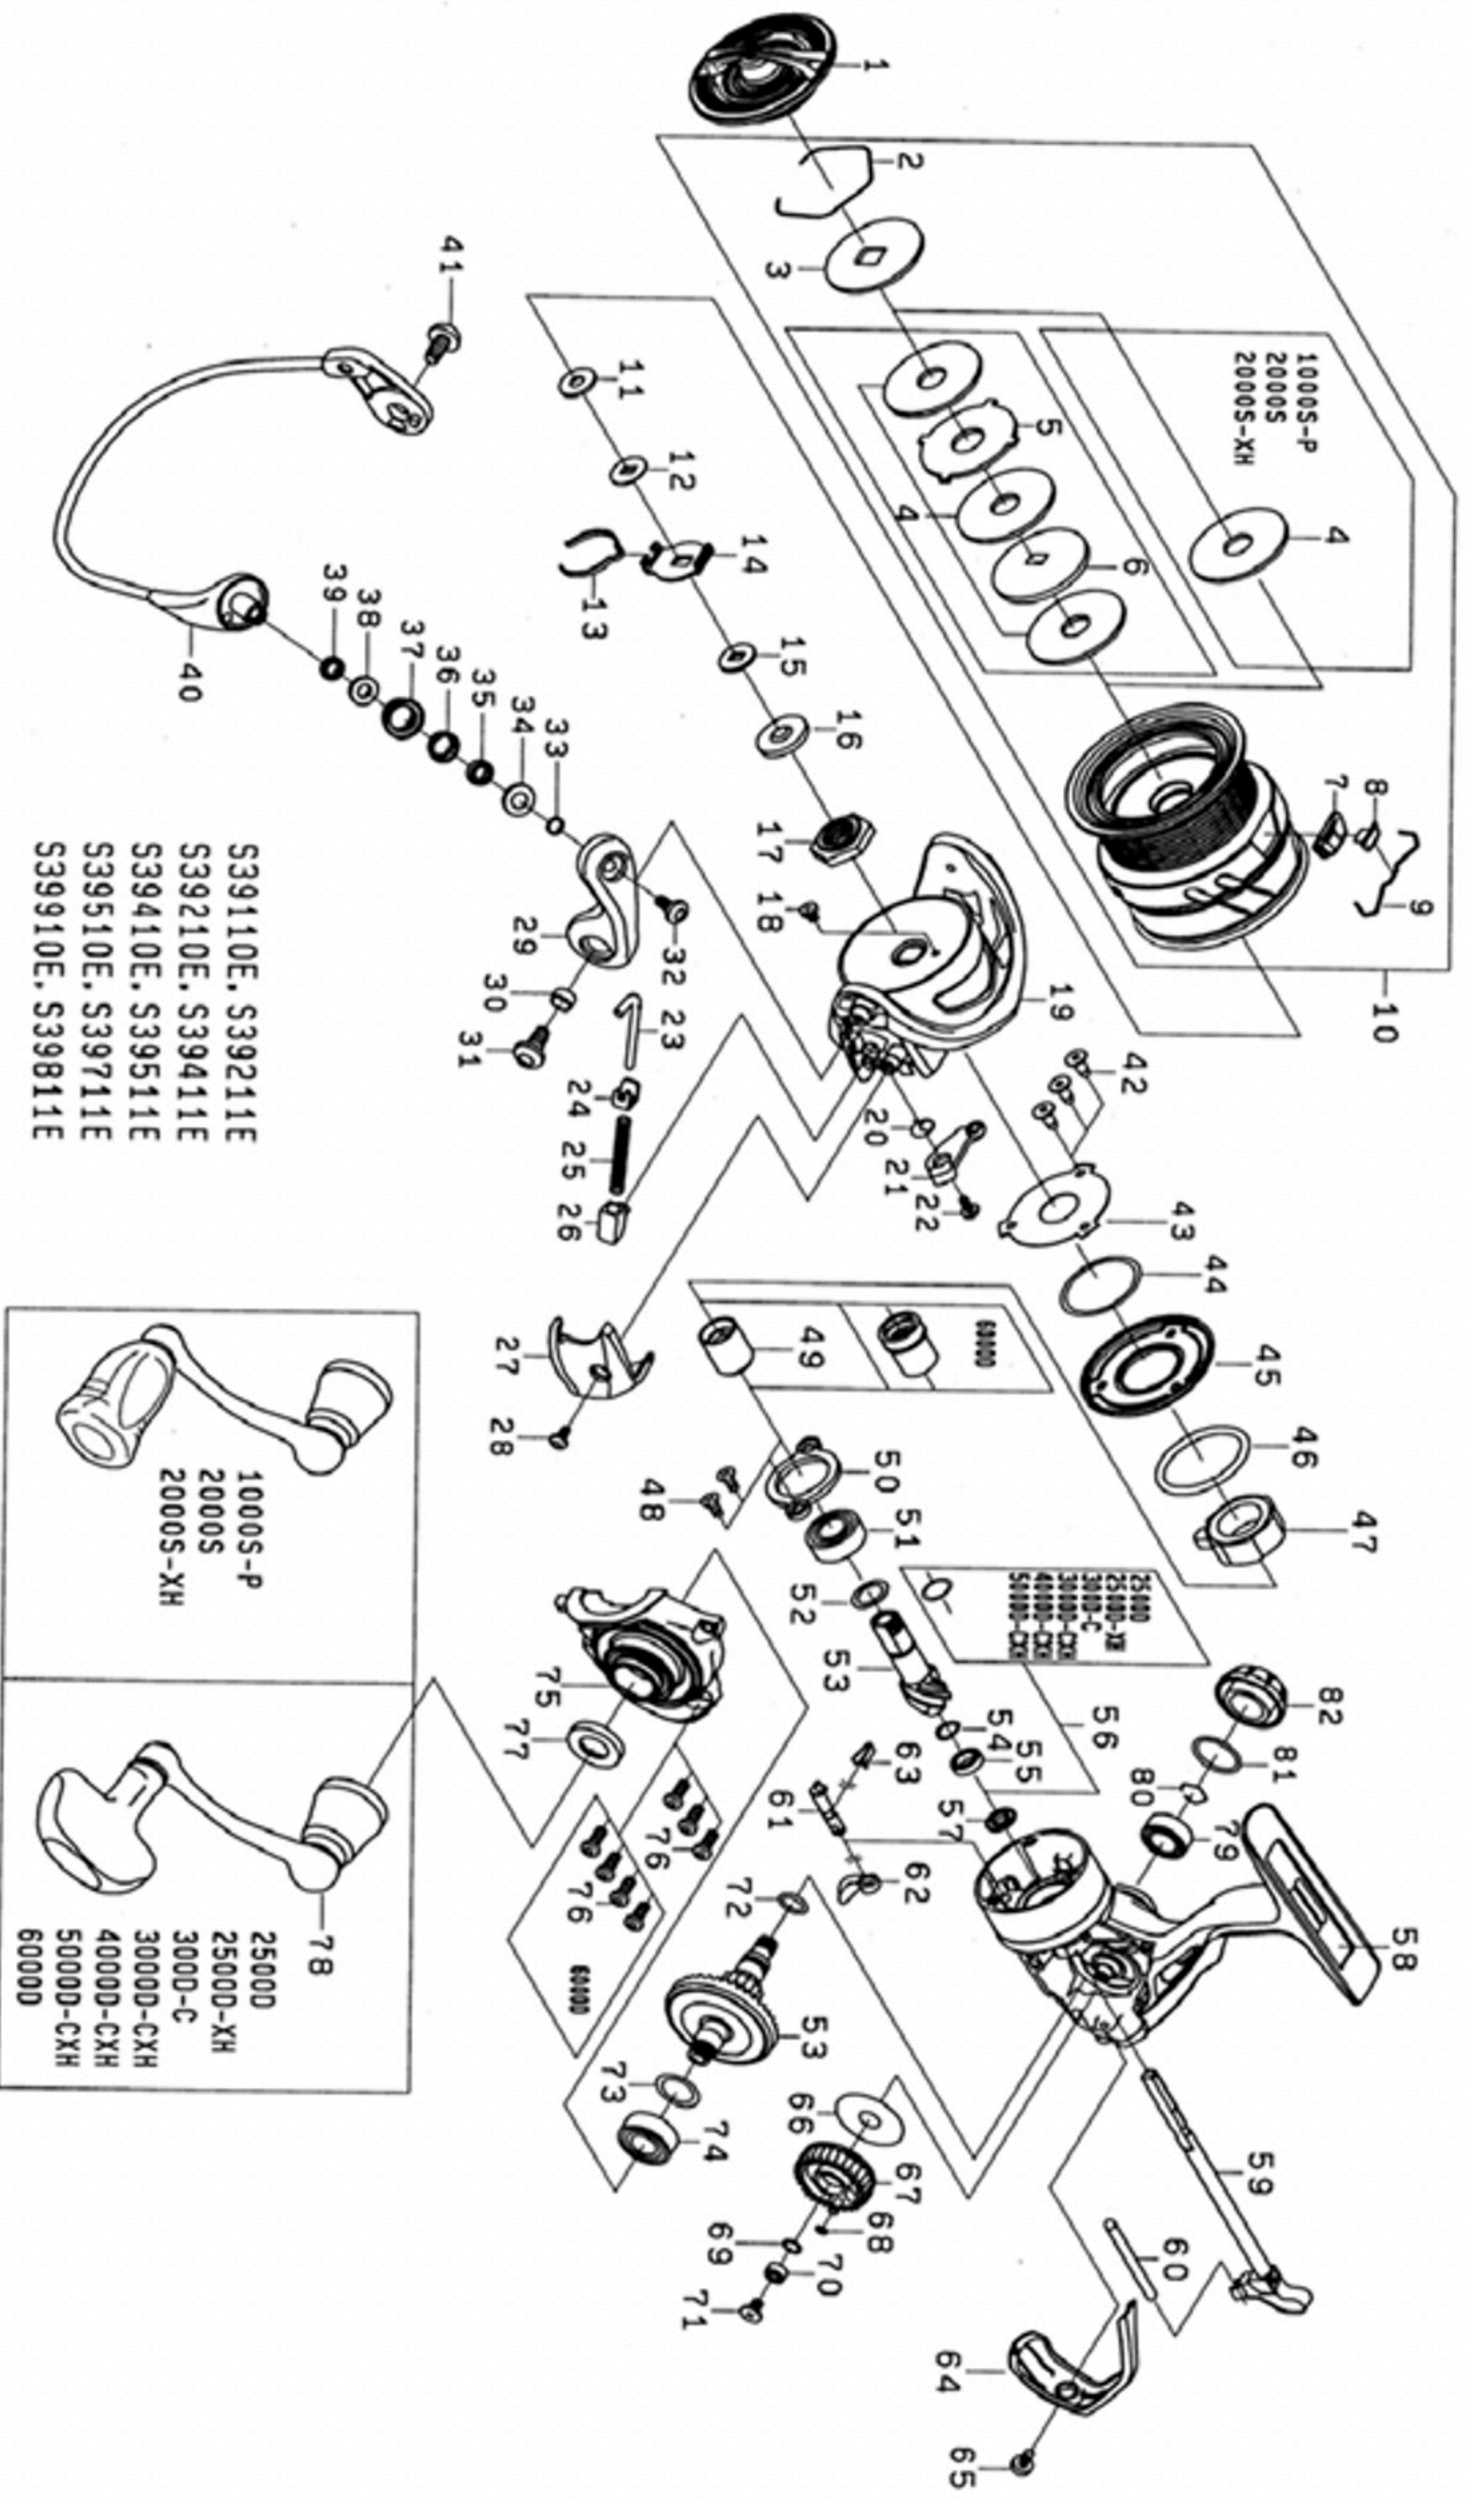

18 CALDIA LT 2500D

Feel Alive.

Please quote by part number, not key number when ordering.
spares@daiwaaustralia.com.au PH: (02) 8644 8644

18 CALDIA LT 1000S-P ~ LT 6000D

REEL NAME	MGFT CODE	KEY NO	PARTS CODE	DESCRIPTION
18 CALDIA LT 2500D	S39410E	1	6J697601	DRAG KNOB
18 CALDIA LT 2500D	S39410E	2	6J547101	DRAG RING
18 CALDIA LT 2500D	S39410E	3	6J547001	DRAG DISC WASHER
18 CALDIA LT 2500D	S39410E	4	6J678801	ATD DRAG WASHER (1 pack - 3pcs)
18 CALDIA LT 2500D	S39410E	5	6J546902	DRAG LIP WASHER
18 CALDIA LT 2500D	S39410E	6	6J547001	DRAG DISC WASHER
18 CALDIA LT 2500D	S39410E	7	6J558101	LINE STOPPER PLATE
18 CALDIA LT 2500D	S39410E	8	6J558001	LINE STOPPER
18 CALDIA LT 2500D	S39410E	9	6J314801	LINE STOPPER SPRING
18 CALDIA LT 2500D	S39410E	10	6J697401	SPOOL ASSY (2~10)
18 CALDIA LT 2500D	S39410E	11	6E398000	SPOOL WASHER (A)
18 CALDIA LT 2500D	S39410E	12	6E467101	SPOOL WASHER (B)
18 CALDIA LT 2500D	S39410E	13	6J525101	CLICK LEAF SPRING
18 CALDIA LT 2500D	S39410E	14	6J546201	CLICK HOLDER
18 CALDIA LT 2500D	S39410E	15	6J703101	CLICK HOLDER WASHER
18 CALDIA LT 2500D	S39410E	16	6H986901	ROTOR NUT PACKING
18 CALDIA LT 2500D	S39410E	17	6H961101	ROTOR NUT
18 CALDIA LT 2500D	S39410E	18	6H022701	ROTOR NUT SCREW
18 CALDIA LT 2500D	S39410E	19	6J545303	ROTOR
18 CALDIA LT 2500D	S39410E	20	6H413601	KICK LEVER SPRING
18 CALDIA LT 2500D	S39410E	21	6J545401	KICK LEVER ASSY
18 CALDIA LT 2500D	S39410E	22	6H417701	KICK LEVER SCREW
18 CALDIA LT 2500D	S39410E	23	6J545601	ARM LEVER SHAFT
18 CALDIA LT 2500D	S39410E	24	6H576101	ARM LEVER SHAFT PLATE
18 CALDIA LT 2500D	S39410E	25	6J642801	ARM LEVER SHAFT SPRING
18 CALDIA LT 2500D	S39410E	26	6H414301	ARM LEVER SHAFT HOLDER
18 CALDIA LT 2500D	S39410E	27	6J545701	ARM LEVER SP COVER
18 CALDIA LT 2500D	S39410E	28	6H431301	ARM LEVER SP COVER SCREW
18 CALDIA LT 2500D	S39410E	29	6H960102	ARM LEVER
18 CALDIA LT 2500D	S39410E	30	6H962401	ARM LEVER COLLAR
18 CALDIA LT 2500D	S39410E	31	6H431201	ARM LEVER SCREW
18 CALDIA LT 2500D	S39410E	32	6H697701	ROLLER SCREW
18 CALDIA LT 2500D	S39410E	33	6H961001	ROLLER COLLAR (A)
18 CALDIA LT 2500D	S39410E	34	6H038301	ROLLER BEARING PACKING
18 CALDIA LT 2500D	S39410E	35	6G686903	ROLLER BALL BEARING
18 CALDIA LT 2500D	S39410E	36	6H960901	ROLLER BEARING COLLAR
18 CALDIA LT 2500D	S39410E	37	6G686703	LINE ROLLER
18 CALDIA LT 2500D	S39410E	38	6H960801	ROLLER COLLAR (B)
18 CALDIA LT 2500D	S39410E	39	6H960701	ROLLER COLLAR (C)
18 CALDIA LT 2500D	S39410E	40	6J642001	BAIL ASSY
18 CALDIA LT 2500D	S39410E	41	6H431201	BAIL HOLDER SCREW
18 CALDIA LT 2500D	S39410E	42	6J429301	MAGSEALED PLATE SCREW
18 CALDIA LT 2500D	S39410E	43	6J675201	MAGSEALED PLATE
18 CALDIA LT 2500D	S39410E	44	6J354801	MAGSEALED PLATE ORING
18 CALDIA LT 2500D	S39410E	45	6J445901	MAGSEALED CAP
18 CALDIA LT 2500D	S39410E	46	6J639900	ONEWAY CLUTCH WASHER
18 CALDIA LT 2500D	S39410E	47	6J388401	ONEWAY CLUTCH
18 CALDIA LT 2500D	S39410E	48	6G997301	PINION BEARING PLATE SCREW
18 CALDIA LT 2500D	S39410E	49	6J001403	CLUTCH RING
18 CALDIA LT 2500D	S39410E	50	6H442201	PINION BEARING PLATE
18 CALDIA LT 2500D	S39410E	51	6G467302	PINION BALL BEARING (A)
18 CALDIA LT 2500D	S39410E	52	63758500	PINION BEARING WASHER
18 CALDIA LT 2500D	S39410E	53	62023846	PINION + DRIVE GEAR SET
18 CALDIA LT 2500D	S39410E	54	6J683001	PINION BEARING SPRING WASHER
18 CALDIA LT 2500D	S39410E	55	6H959601	PINION BALL BEARING (B)
18 CALDIA LT 2500D	S39410E	56	6G466103	PINION COLLAR WASHER
18 CALDIA LT 2500D	S39410E	57	6J387701	PINION COLLAR
18 CALDIA LT 2500D	S39410E	58	6J697101	BODY ASSY
18 CALDIA LT 2500D	S39410E	59	6J544802	MAIN SHAFT
18 CALDIA LT 2500D	S39410E	60	6J084805	OSCILLATING POST
18 CALDIA LT 2500D	S39410E	61	6H595501	STOPPER CAM
18 CALDIA LT 2500D	S39410E	62	6H595401	STOPPER LEVER
18 CALDIA LT 2500D	S39410E	63	6H697801	STOPPER CAM LEAF SPRING
18 CALDIA LT 2500D	S39410E	64	6J388901	REAR CAP
18 CALDIA LT 2500D	S39410E	65	6J389001	REAR CAP SCREW
18 CALDIA LT 2500D	S39410E	66	6J644701	OSCILLATING GEAR WASHER
18 CALDIA LT 2500D	S39410E	67	6J544601	OSCILLATING GEAR
18 CALDIA LT 2500D	S39410E	68	6H770601	OSCILLATING GEAR ORING
18 CALDIA LT 2500D	S39410E	69	6H129200	OSCILLATING GEAR BALL BEARING WASHER
18 CALDIA LT 2500D	S39410E	70	6G469005	OSCILLATING GEAR BALL BEARING
18 CALDIA LT 2500D	S39410E	71	6G997001	OSCILLATING GEAR BALL BEARING SCREW
18 CALDIA LT 2500D	S39410E	72	6G670501	DRIVE GEAR ORING
18 CALDIA LT 2500D	S39410E	73	63758500	DRIVE WASHER
18 CALDIA LT 2500D	S39410E	74	6G467302	DRIVE GEAR BALL BEARING (A)
18 CALDIA LT 2500D	S39410E	75	6J626902	BODY COVER ASSY
18 CALDIA LT 2500D	S39410E	76	6J389801	BODY COVER SCREW
18 CALDIA LT 2500D	S39410E	77	6J130201	HANDLE CAP PACKING
18 CALDIA LT 2500D	S39410E	78	6J697301	HANDLE ASSY
18 CALDIA LT 2500D	S39410E	79	6G522706	DRIVE GEAR BALL BEARING (B)
18 CALDIA LT 2500D	S39410E	80	6G472401	DRIVE BEARING RING
18 CALDIA LT 2500D	S39410E	81	6G162401	HANDLE CAP ORING
18 CALDIA LT 2500D	S39410E	82	6J389701	HANDLE CAP