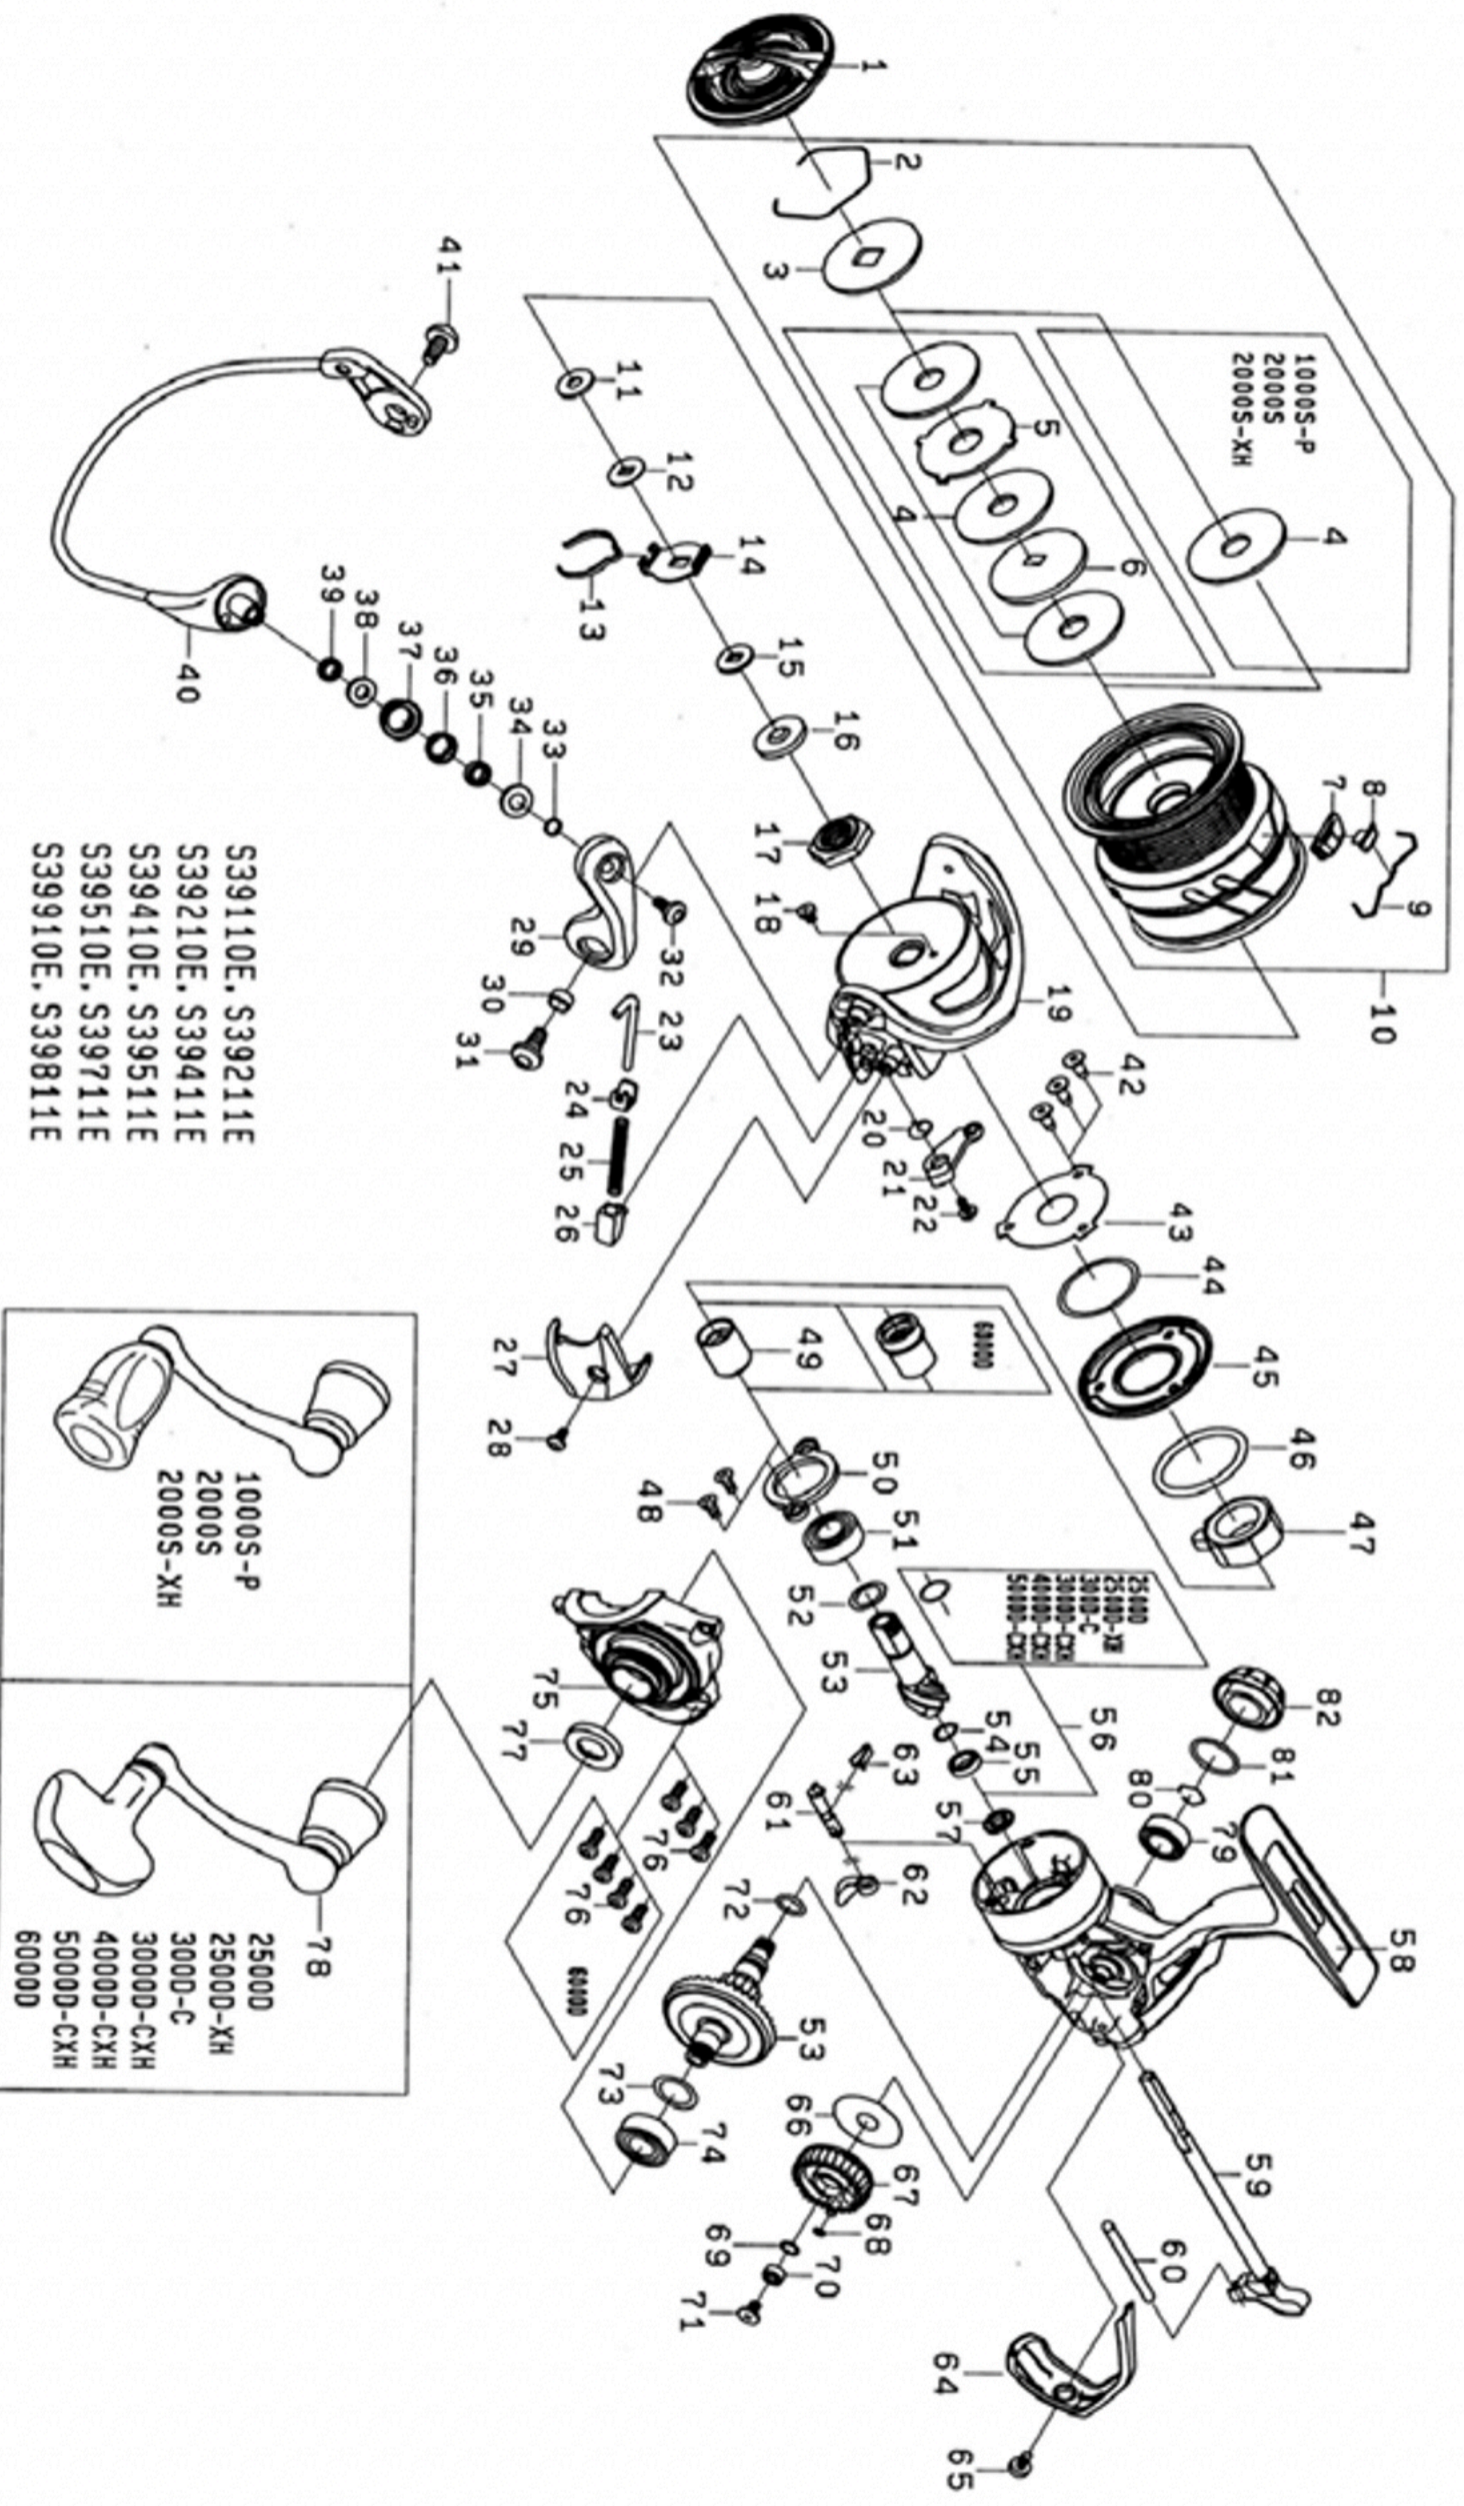

# 18 CALDIA LT 2500D-XH

Feel Alive.

Please quote by part number, not key number when ordering.  
spares@daiwaaustralia.com.au PH: (02) 8644 8644

18 CALDIA LT 1000S-P ~ LT 6000D

REEL NAME	MGFT CODE	KEY NO	PARTS CODE	DESCRIPTION
18 CALDIA LT 2500D-XH	S39411E	1	6J697601	DRAG KNOB
18 CALDIA LT 2500D-XH	S39411E	2	6J547101	DRAG RING
18 CALDIA LT 2500D-XH	S39411E	3	6J547001	DRAG DISC WASHER
18 CALDIA LT 2500D-XH	S39411E	4	6J678801	ATD DRAG WASHER ( 1 pack - 3pcs )
18 CALDIA LT 2500D-XH	S39411E	5	6J546902	DRAG LIP WASHER
18 CALDIA LT 2500D-XH	S39411E	6	6J547001	DRAG DISC WASHER
18 CALDIA LT 2500D-XH	S39411E	7	6J558101	LINE STOPPER PLATE
18 CALDIA LT 2500D-XH	S39411E	8	6J558001	LINE STOPPER
18 CALDIA LT 2500D-XH	S39411E	9	6J314801	LINE STOPPER SPRING
18 CALDIA LT 2500D-XH	S39411E	10	6J702901	SPOOL ASSY (2~10)
18 CALDIA LT 2500D-XH	S39411E	11	6E398000	SPOOL WASHER (A)
18 CALDIA LT 2500D-XH	S39411E	12	6E467101	SPOOL WASHER (B)
18 CALDIA LT 2500D-XH	S39411E	13	6J525101	CLICK LEAF SPRING
18 CALDIA LT 2500D-XH	S39411E	14	6J546201	CLICK HOLDER
18 CALDIA LT 2500D-XH	S39411E	15	6J703101	CLICK HOLDER WASHER
18 CALDIA LT 2500D-XH	S39411E	16	6H986901	ROTOR NUT PACKING
18 CALDIA LT 2500D-XH	S39411E	17	6H961101	ROTOR NUT
18 CALDIA LT 2500D-XH	S39411E	18	6H022701	ROTOR NUT SCREW
18 CALDIA LT 2500D-XH	S39411E	19	6J545303	ROTOR
18 CALDIA LT 2500D-XH	S39411E	20	6H413601	KICK LEVER SPRING
18 CALDIA LT 2500D-XH	S39411E	21	6J545401	KICK LEVER ASSY
18 CALDIA LT 2500D-XH	S39411E	22	6H417701	KICK LEVER SCREW
18 CALDIA LT 2500D-XH	S39411E	23	6J545601	ARM LEVER SHAFT
18 CALDIA LT 2500D-XH	S39411E	24	6H576101	ARM LEVER SHAFT PLATE
18 CALDIA LT 2500D-XH	S39411E	25	6J642801	ARM LEVER SHAFT SPRING
18 CALDIA LT 2500D-XH	S39411E	26	6H414301	ARM LEVER SHAFT HOLDER
18 CALDIA LT 2500D-XH	S39411E	27	6J545701	ARM LEVER SP COVER
18 CALDIA LT 2500D-XH	S39411E	28	6H431301	ARM LEVER SP COVER SCREW
18 CALDIA LT 2500D-XH	S39411E	29	6H960102	ARM LEVER
18 CALDIA LT 2500D-XH	S39411E	30	6H962401	ARM LEVER COLLAR
18 CALDIA LT 2500D-XH	S39411E	31	6H431201	ARM LEVER SCREW
18 CALDIA LT 2500D-XH	S39411E	32	6H697701	ROLLER SCREW
18 CALDIA LT 2500D-XH	S39411E	33	6H961001	ROLLER COLLAR (A)
18 CALDIA LT 2500D-XH	S39411E	34	6H038301	ROLLER BEARING PACKING
18 CALDIA LT 2500D-XH	S39411E	35	6G686903	ROLLER BALL BEARING
18 CALDIA LT 2500D-XH	S39411E	36	6H960901	ROLLER BEARING COLLAR
18 CALDIA LT 2500D-XH	S39411E	37	6G686703	LINE ROLLER
18 CALDIA LT 2500D-XH	S39411E	38	6H960801	ROLLER COLLAR (B)
18 CALDIA LT 2500D-XH	S39411E	39	6H960701	ROLLER COLLAR (C)
18 CALDIA LT 2500D-XH	S39411E	40	6J642001	BAIL ASSY
18 CALDIA LT 2500D-XH	S39411E	41	6H431201	BAIL HOLDER SCREW
18 CALDIA LT 2500D-XH	S39411E	42	6J429301	MAGSEALED PLATE SCREW
18 CALDIA LT 2500D-XH	S39411E	43	6J675201	MAGSEALED PLATE
18 CALDIA LT 2500D-XH	S39411E	44	6J354801	MAGSEALED PLATE ORING
18 CALDIA LT 2500D-XH	S39411E	45	6J445901	MAGSEALED CAP
18 CALDIA LT 2500D-XH	S39411E	46	6J639900	ONEWAY CLUTCH WASHER
18 CALDIA LT 2500D-XH	S39411E	47	6J388401	ONEWAY CLUTCH
18 CALDIA LT 2500D-XH	S39411E	48	6G997301	PINION BEARING PLATE SCREW
18 CALDIA LT 2500D-XH	S39411E	49	6J001403	CLUTCH RING
18 CALDIA LT 2500D-XH	S39411E	50	6H442201	PINION BEARING PLATE
18 CALDIA LT 2500D-XH	S39411E	51	6G467302	PINION BALL BEARING (A)
18 CALDIA LT 2500D-XH	S39411E	52	63758500	PINION BEARING WASHER
18 CALDIA LT 2500D-XH	S39411E	53	62023856	PINION + DRIVE GEAR SET
18 CALDIA LT 2500D-XH	S39411E	54	6J683001	PINION BEARING SPRING WASHER
18 CALDIA LT 2500D-XH	S39411E	55	6H959601	PINION BALL BEARING (B)
18 CALDIA LT 2500D-XH	S39411E	56	6G466103	PINION COLLAR WASHER
18 CALDIA LT 2500D-XH	S39411E	57	6J387701	PINION COLLAR
18 CALDIA LT 2500D-XH	S39411E	58	6J697102	BODY ASSY
18 CALDIA LT 2500D-XH	S39411E	59	6J544802	MAIN SHAFT
18 CALDIA LT 2500D-XH	S39411E	60	6J084805	OSCILLATING POST
18 CALDIA LT 2500D-XH	S39411E	61	6H595501	STOPPER CAM
18 CALDIA LT 2500D-XH	S39411E	62	6H595401	STOPPER LEVER
18 CALDIA LT 2500D-XH	S39411E	63	6H697801	STOPPER CAM LEAF SPRING
18 CALDIA LT 2500D-XH	S39411E	64	6J388901	REAR CAP
18 CALDIA LT 2500D-XH	S39411E	65	6J389001	REAR CAP SCREW
18 CALDIA LT 2500D-XH	S39411E	66	6J644701	OSCILLATING GEAR WASHER
18 CALDIA LT 2500D-XH	S39411E	67	6J544601	OSCILLATING GEAR
18 CALDIA LT 2500D-XH	S39411E	68	6H770601	OSCILLATING GEAR ORING
18 CALDIA LT 2500D-XH	S39411E	69	6H129200	OSCILLATING GEAR BALL BEARING WASHER
18 CALDIA LT 2500D-XH	S39411E	70	6G469005	OSCILLATING GEAR BALL BEARING
18 CALDIA LT 2500D-XH	S39411E	71	6G997001	OSCILLATING GEAR BALL BEARING SCREW
18 CALDIA LT 2500D-XH	S39411E	72	6G670501	DRIVE GEAR ORING
18 CALDIA LT 2500D-XH	S39411E	73	63758500	DRIVE WASHER
18 CALDIA LT 2500D-XH	S39411E	74	6G467302	DRIVE GEAR BALL BEARING (A)
18 CALDIA LT 2500D-XH	S39411E	75	6J626901	BODY COVER ASSY
18 CALDIA LT 2500D-XH	S39411E	76	6J389801	BODY COVER SCREW
18 CALDIA LT 2500D-XH	S39411E	77	6J130201	HANDLE CAP PACKING
18 CALDIA LT 2500D-XH	S39411E	78	6J697901	HANDLE ASSY
18 CALDIA LT 2500D-XH	S39411E	79	6G522706	DRIVE GEAR BALL BEARING (B)
18 CALDIA LT 2500D-XH	S39411E	80	6G472401	DRIVE BEARING RING
18 CALDIA LT 2500D-XH	S39411E	81	6G162401	HANDLE CAP ORING
18 CALDIA LT 2500D-XH	S39411E	82	6J389701	HANDLE CAP