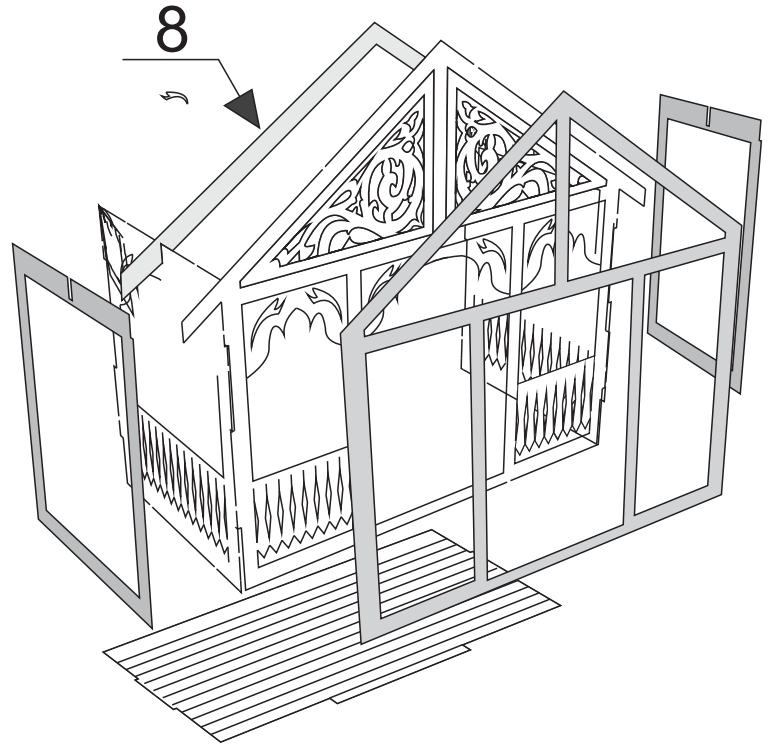

SKIPSMODELLER.COM

SVEITSERHUS

Laserskåret trebyggesett

Modell 1:87 Lengde:14,5 cm Bredde: 14,5 cm Vanskelighetsgrad:

LIKT PÅ ALLE VINDUER

LIM PÅ TAKPAPP FØR LISTER PÅ MØNER LIMES PÅ