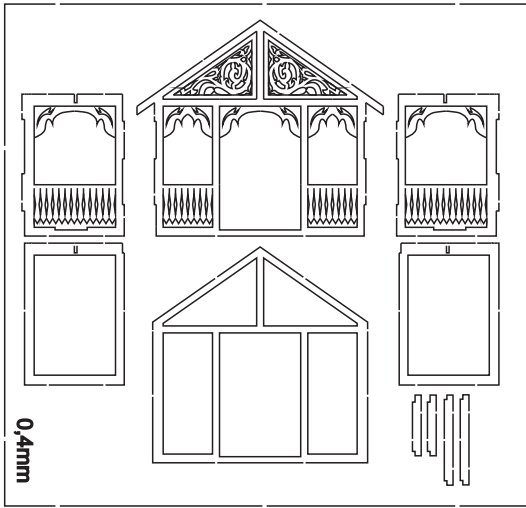

SKIPSMODELLER.COM

SVEITSERHUS

Laserskåret trebyggesett

Modell 1:87 Lengde:14,5 cm Bredde: 14,5 cm Vanskelighetsgrad:

LIKT PÅ ALLE VINDUER

LIM PÅ TAKPAPP FØR LISTER PÅ MØNER LIMES PÅ