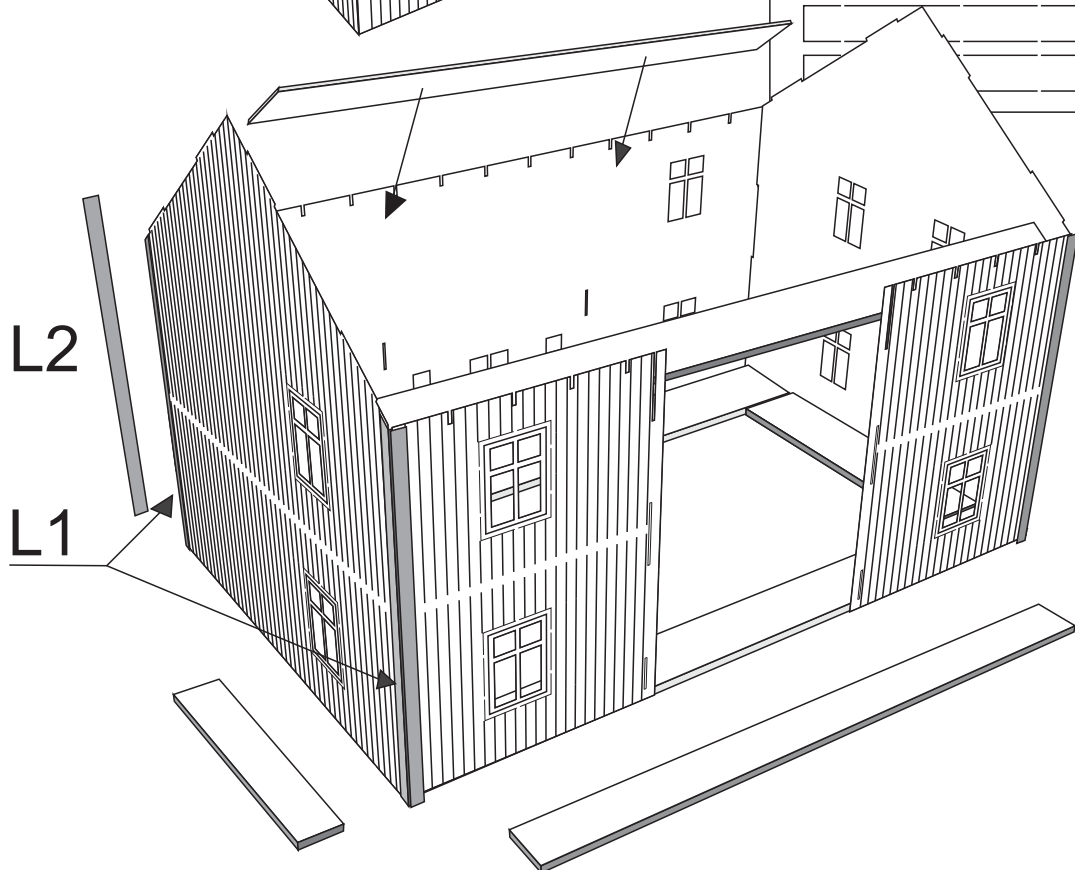

SKIPSMODELLER.COM

SVEITSERHUS

Laserskåret trebyggesett

Modell 1:87 Lengde:14,5 cm Bredde: 14,5 cm Vanskelighetsgrad:

LIKT PÅ ALLE VINDUER

LIM PÅ TAKPAPP FØR LISTER PÅ MØNER LIMES PÅ