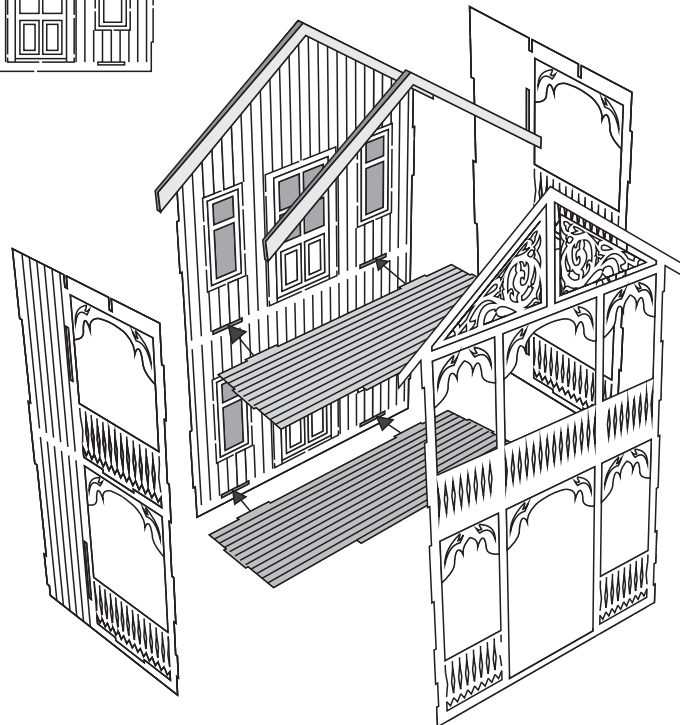

SKIPSMODELLER.COM

SVEITSERHUS

Laserskåret trebyggesett

Modell 1:87 Lengde:14,5 cm Bredde: 14,5 cm Vanskelighetsgrad:

LIKT PÅ ALLE VINDUER

LIM PÅ TAKPAPP FØR LISTER PÅ MØNER LIMES PÅ