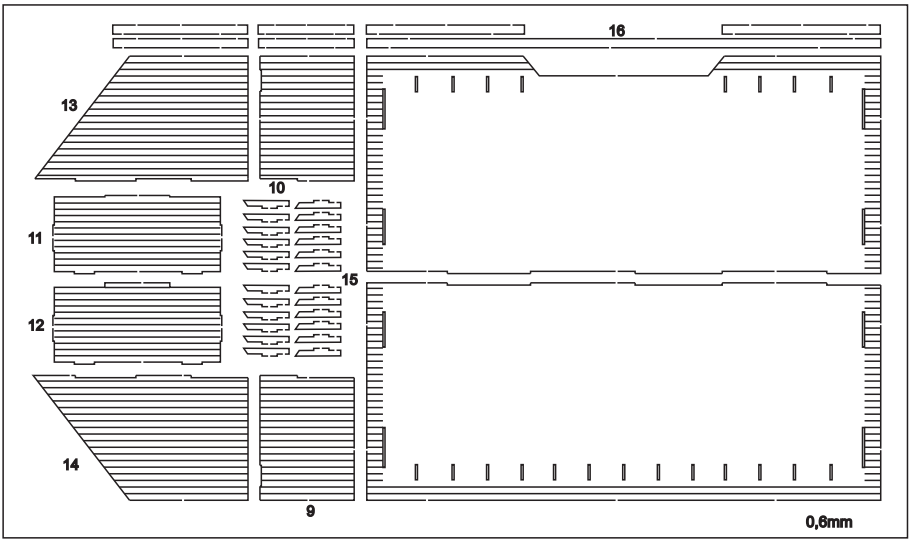

SKIPSMODELLER.COM

SVEITSERHUS

Laserskåret trebyggesett

Modell 1:87 Lengde:14,5 cm Bredde: 14,5 cm Vanskelighetsgrad:

LIKT PÅ ALLE VINDUER

LIM PÅ TAKPAPP FØR LISTER PÅ MØNER LIMES PÅ