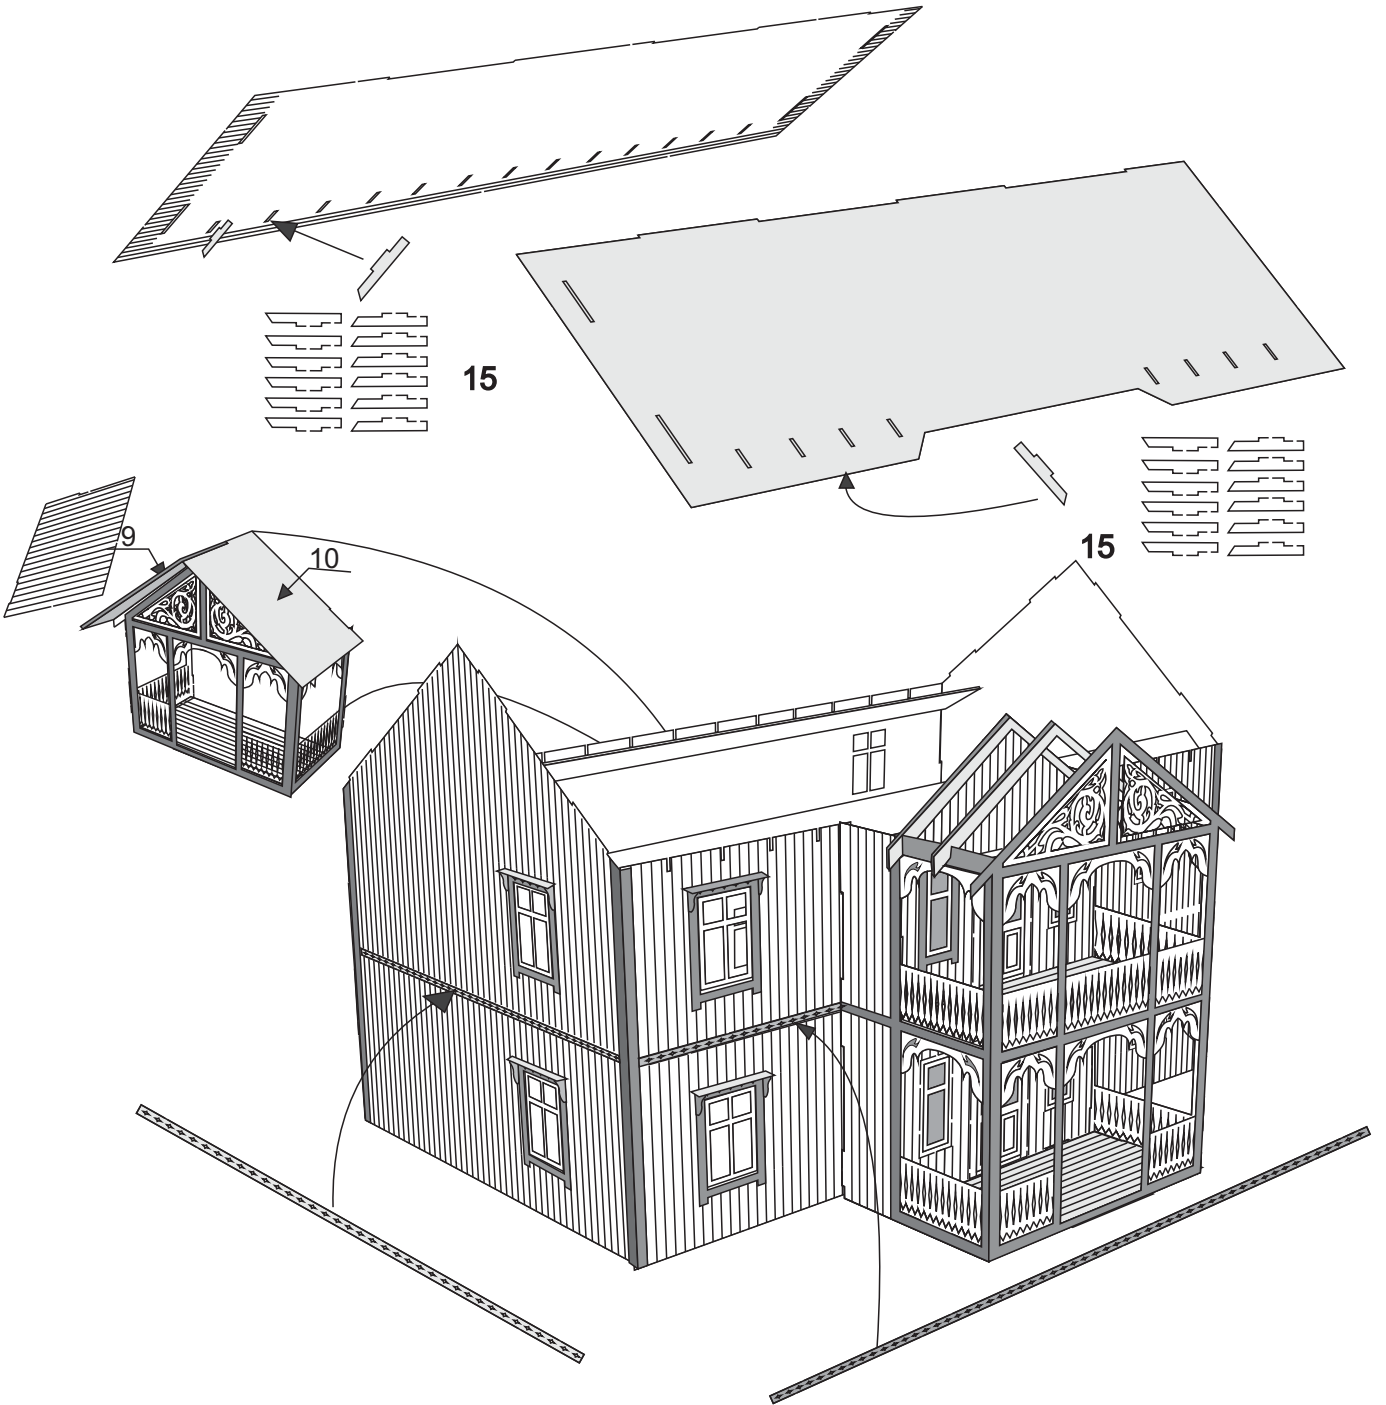

SKIPSMODELLER.COM

SVEITSERHUS

Laserskåret trebyggesett

Modell 1:87 Lengde:14,5 cm Bredde: 14,5 cm Vanskelighetsgrad:

LIKT PÅ ALLE VINDUER

LIM PÅ TAKPAPP FØR LISTER PÅ MØNER LIMES PÅ