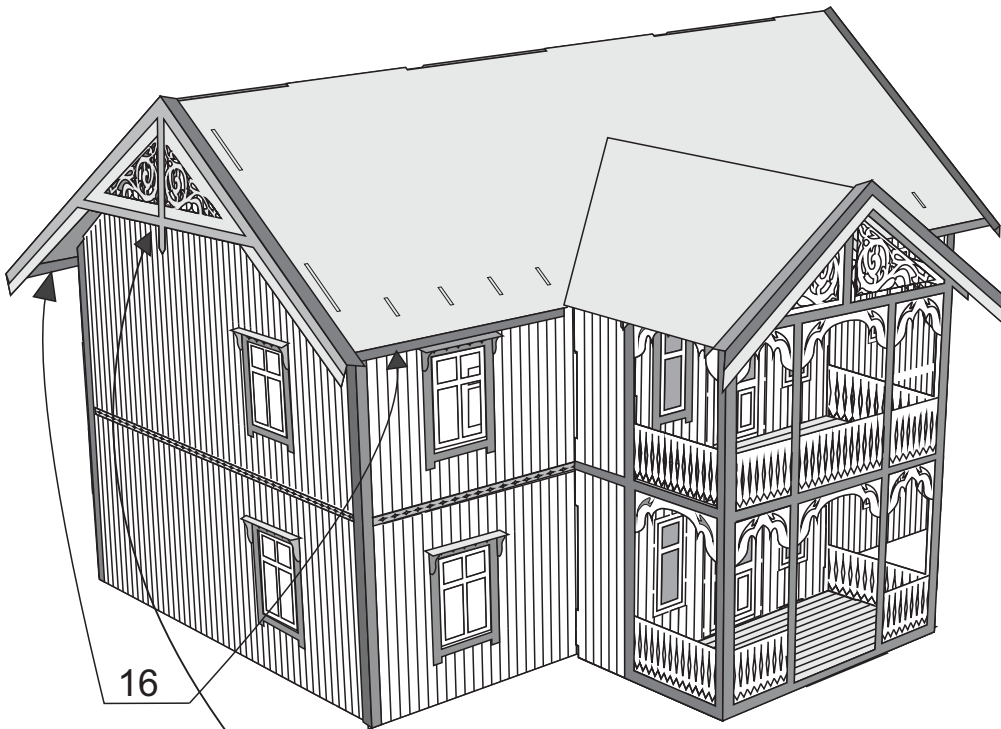

SKIPSMODELLER.COM

SVEITSERHUS

Laserskåret trebyggesett

Modell 1:87 Lengde:14,5 cm Bredde: 14,5 cm Vanskelighetsgrad:

LIKT PÅ ALLE VINDUER

LIM PÅ TAKPAPP FØR LISTER PÅ MØNER LIMES PÅ