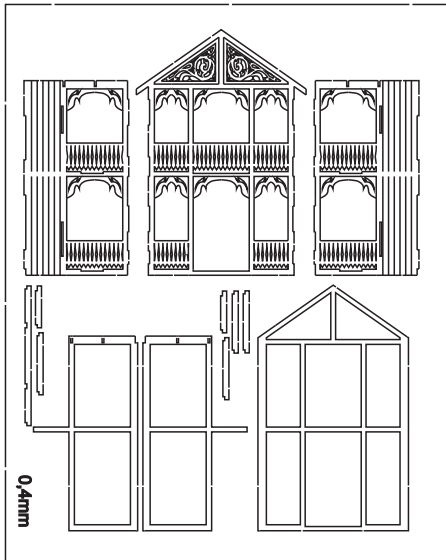

SKIPSMODELLER.COM

SVEITSERHUS

Laserskåret trebyggesett

Modell 1:87 Lengde:14,5 cm Bredde: 14,5 cm Vanskelighetsgrad:

LIKT PÅ ALLE VINDUER

LIM PÅ TAKPAPP FØR LISTER PÅ MØNER LIMES PÅ