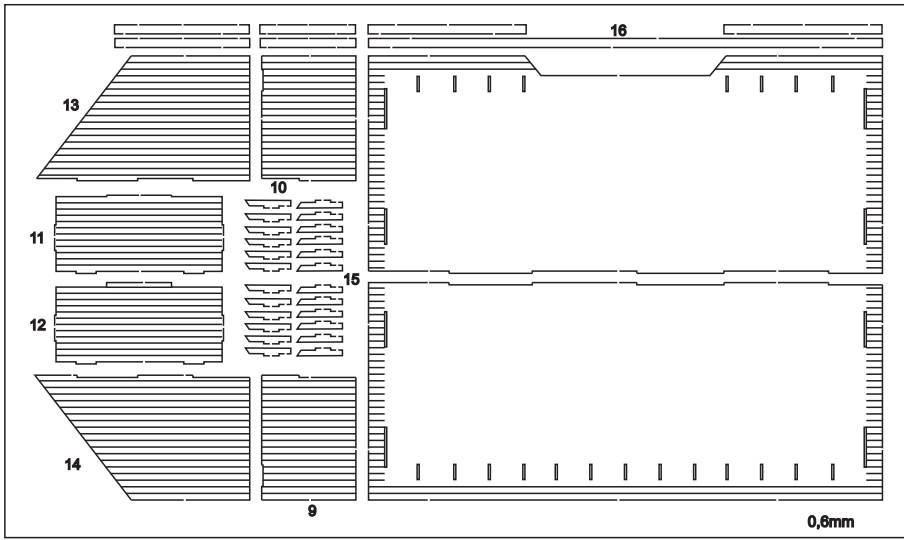

SKIPSMODELLER.COM

SVEITSERHUS

Laserskåret trebyggesett

Modell 1:87 Lengde:14,5 cm Bredde: 14,5 cm Vanskelighetsgrad:

LIKT PÅ ALLE VINDUER

LIM PÅ TAKPAPP FØR LISTER PÅ MØNER LIMES PÅ