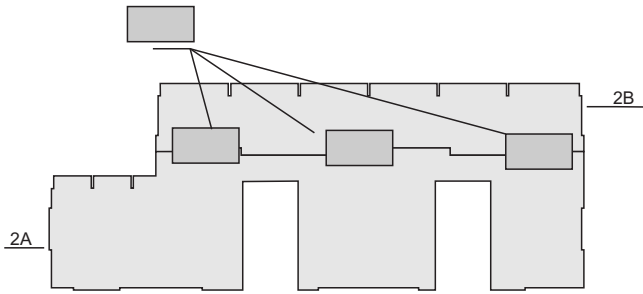

Skipsmodeller.com

GODSHUS JEVNAKER

Laserskåret trebyggesett

Modell 1:87 Lengde: 12,5 cm Bredd: 6,5 cm Høyde: 8 cm

LIM PÅ TAKPAPP

Lim inn vinduer og dører