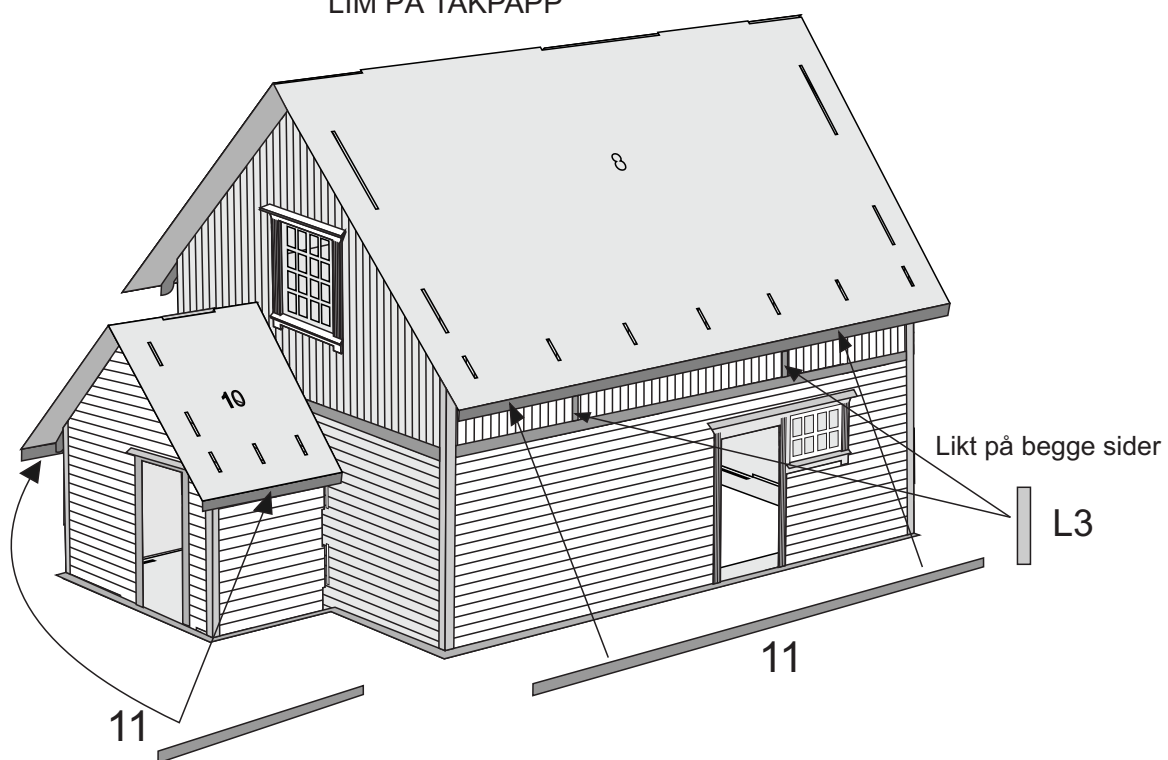

Skipsmodeller.com

GODSHUS JEVNAKER

Laserskåret trebyggesett

Modell 1:87 Lengde: 12,5 cm Bredd: 6,5 cm Høyde: 8 cm

LIM PÅ TAKPAPP

Lim inn vinduer og dører