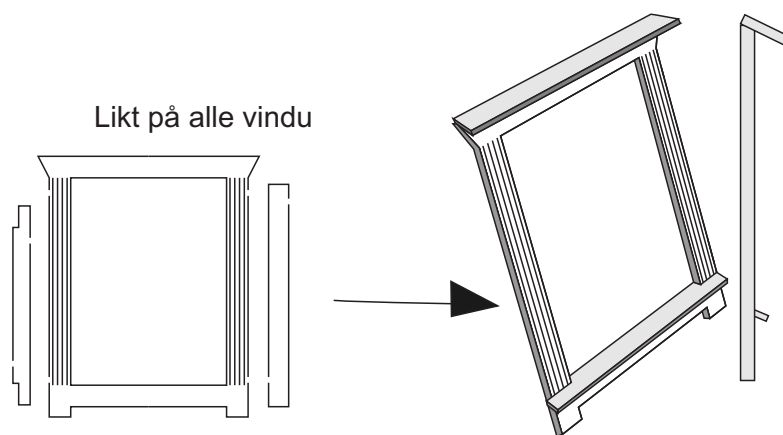

Skipsmodeller.com

GODSHUS JEVNAKER

Laserskåret trebyggesett

Modell 1:87 Lengde: 12,5 cm Bredd: 6,5 cm Høyde: 8 cm

LIM PÅ TAKPAPP

Lim inn vinduer og dører