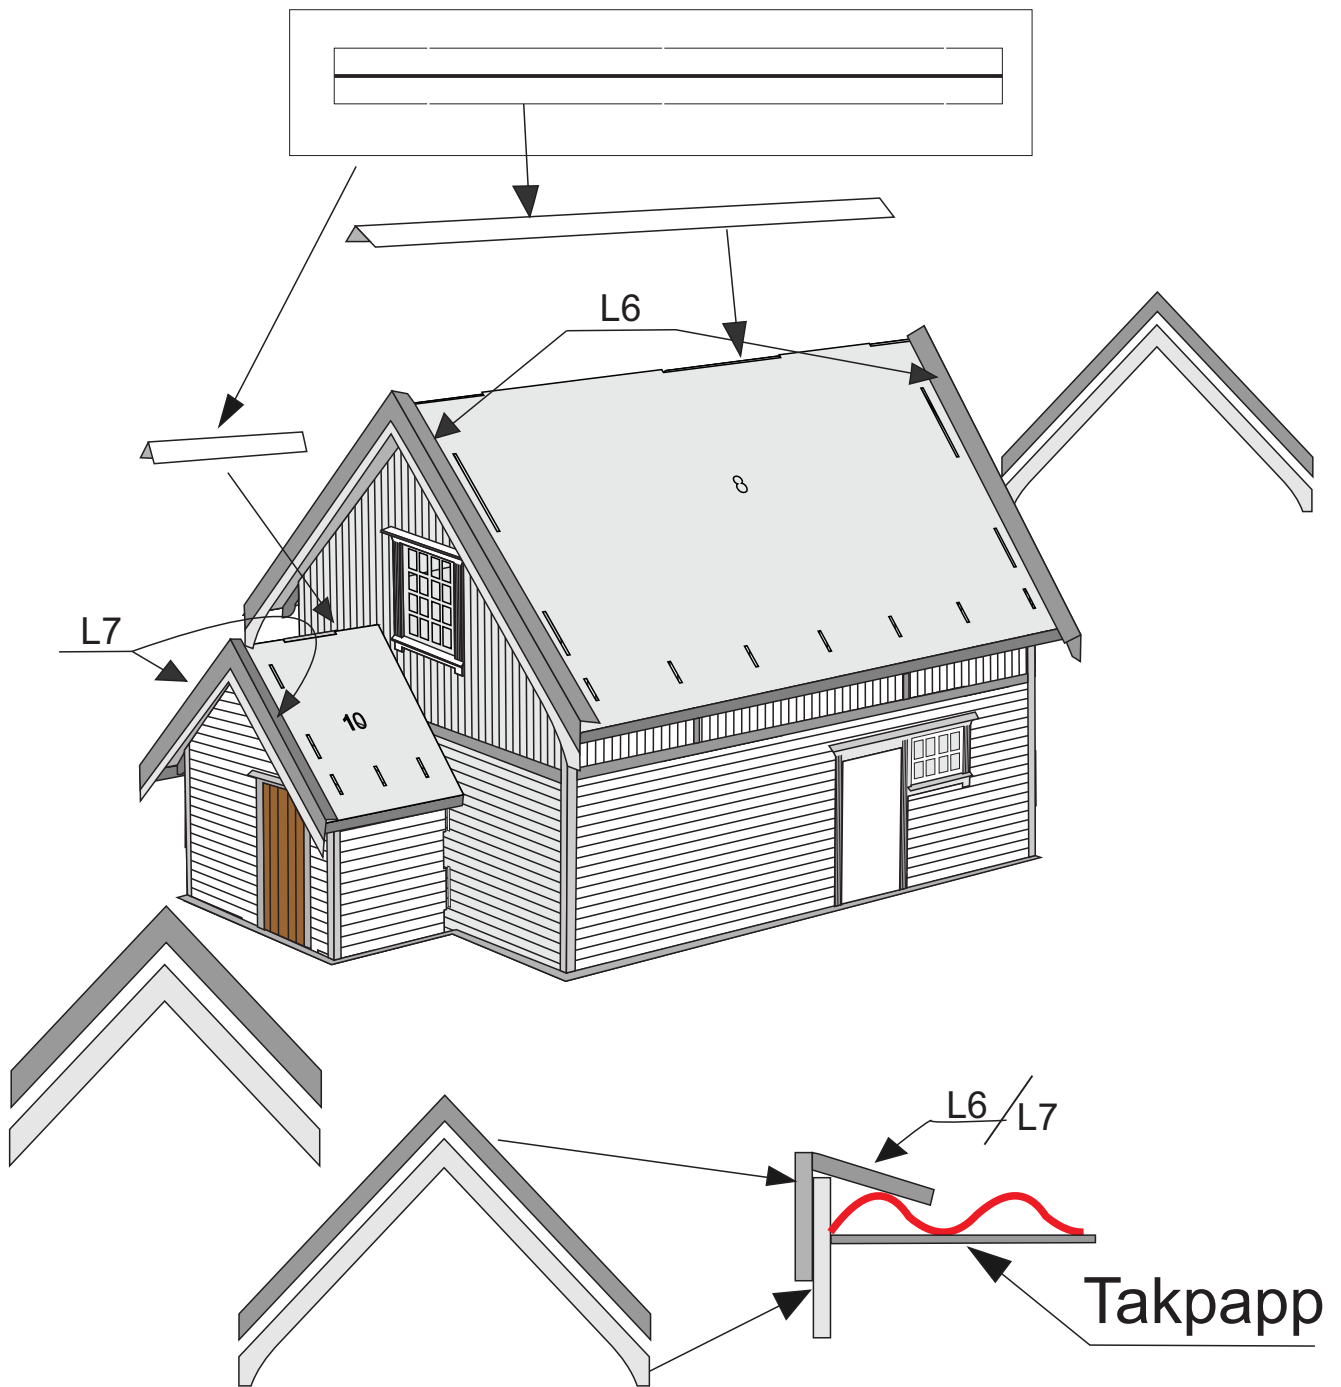

Skipsmodeller.com

GODSHUS JEVNAKER

Laserskåret trebyggesett

Modell 1:87 Lengde: 12,5 cm Bredd: 6,5 cm Høyde: 8 cm

LIM PÅ TAKPAPP

Lim inn vinduer og dører