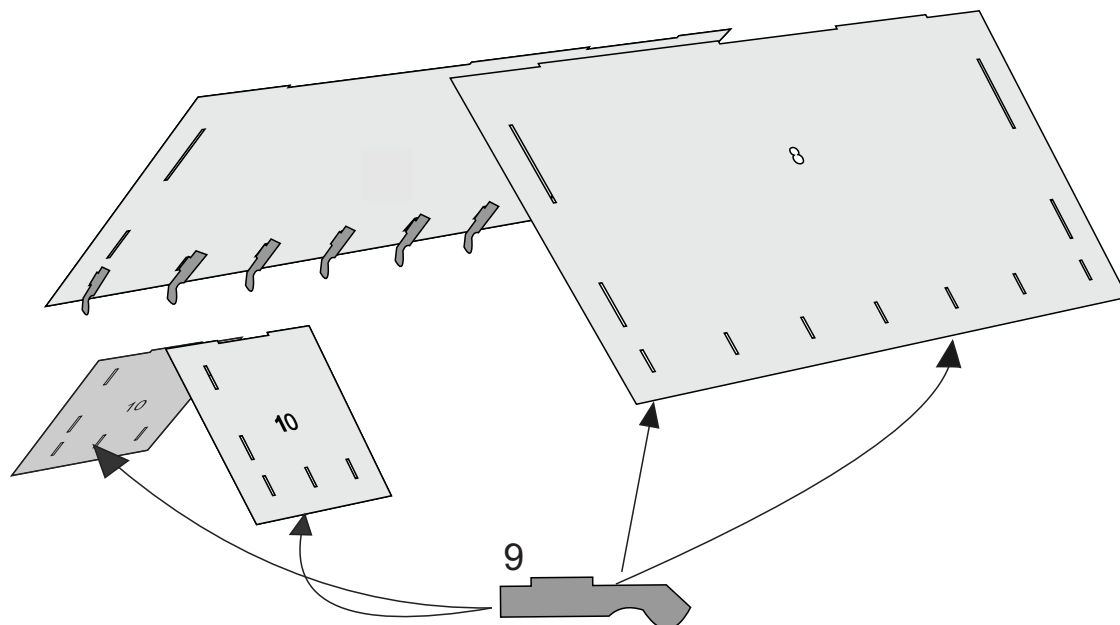

Skipsmodeller.com

GODSHUS JEVNAKER

Laserskåret trebyggesett

Modell 1:87 Lengde: 12,5 cm Bredd: 6,5 cm Høyde: 8 cm

LIM PÅ TAKPAPP

Lim inn vinduer og dører