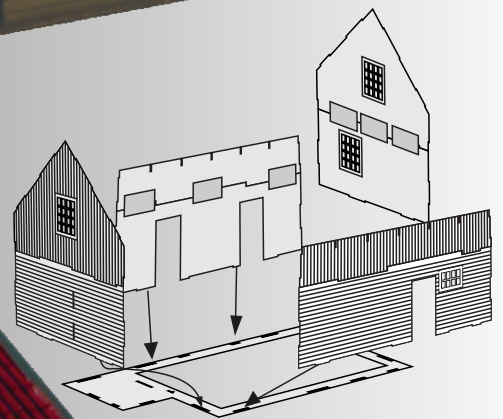

Skipsmodeller.com

GODSHUS JEVNAKER

Laserskåret trebyggesett

Modell 1:87 Lengde: 12,5 cm Bredd: 6,5 cm Høyde: 8 cm

LIM PÅ TAKPAPP

Lim inn vinduer og dører