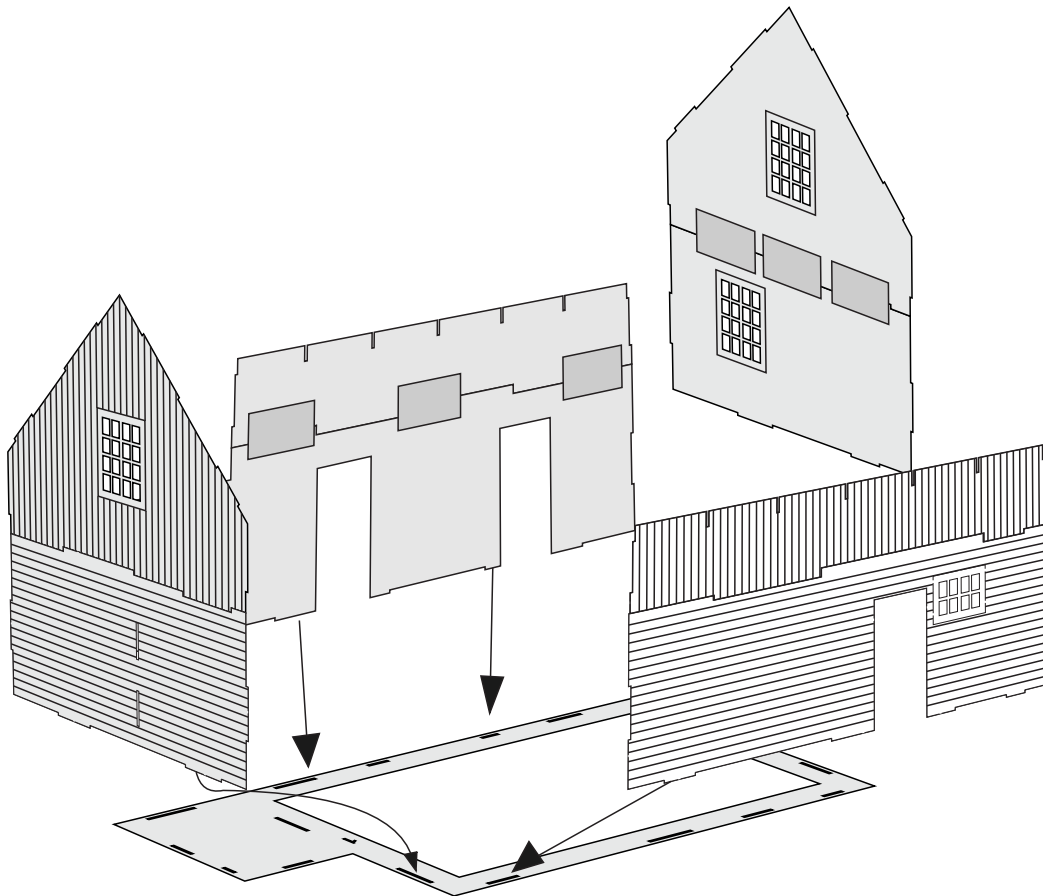

Skipsmodeller.com

GODSHUS JEVNAKER

Laserskåret trebyggesett

Modell 1:87 Lengde: 12,5 cm Bredd: 6,5 cm Høyde: 8 cm

LIM PÅ TAKPAPP

Lim inn vinduer og dører