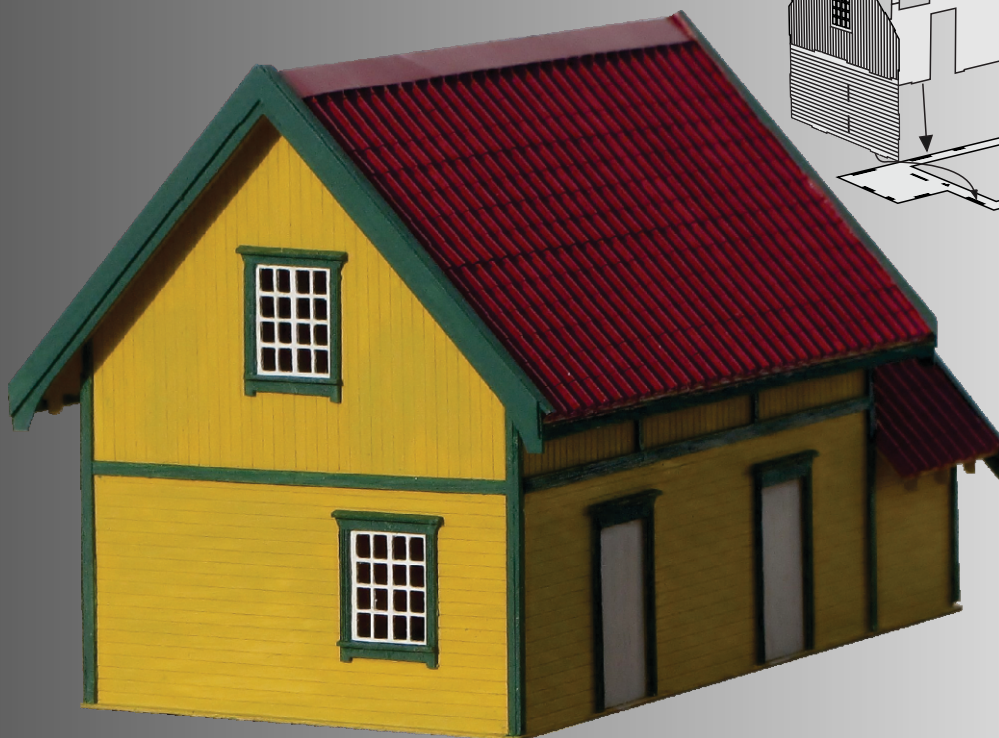

Skipsmodeller.com

GODSHUS JEVNAKER

Laserskåret trebyggesett

Modell 1:87 Lengde: 12,5 cm Bredd: 6,5 cm Høyde: 8 cm

LIM PÅ TAKPAPP

Lim inn vinduer og dører