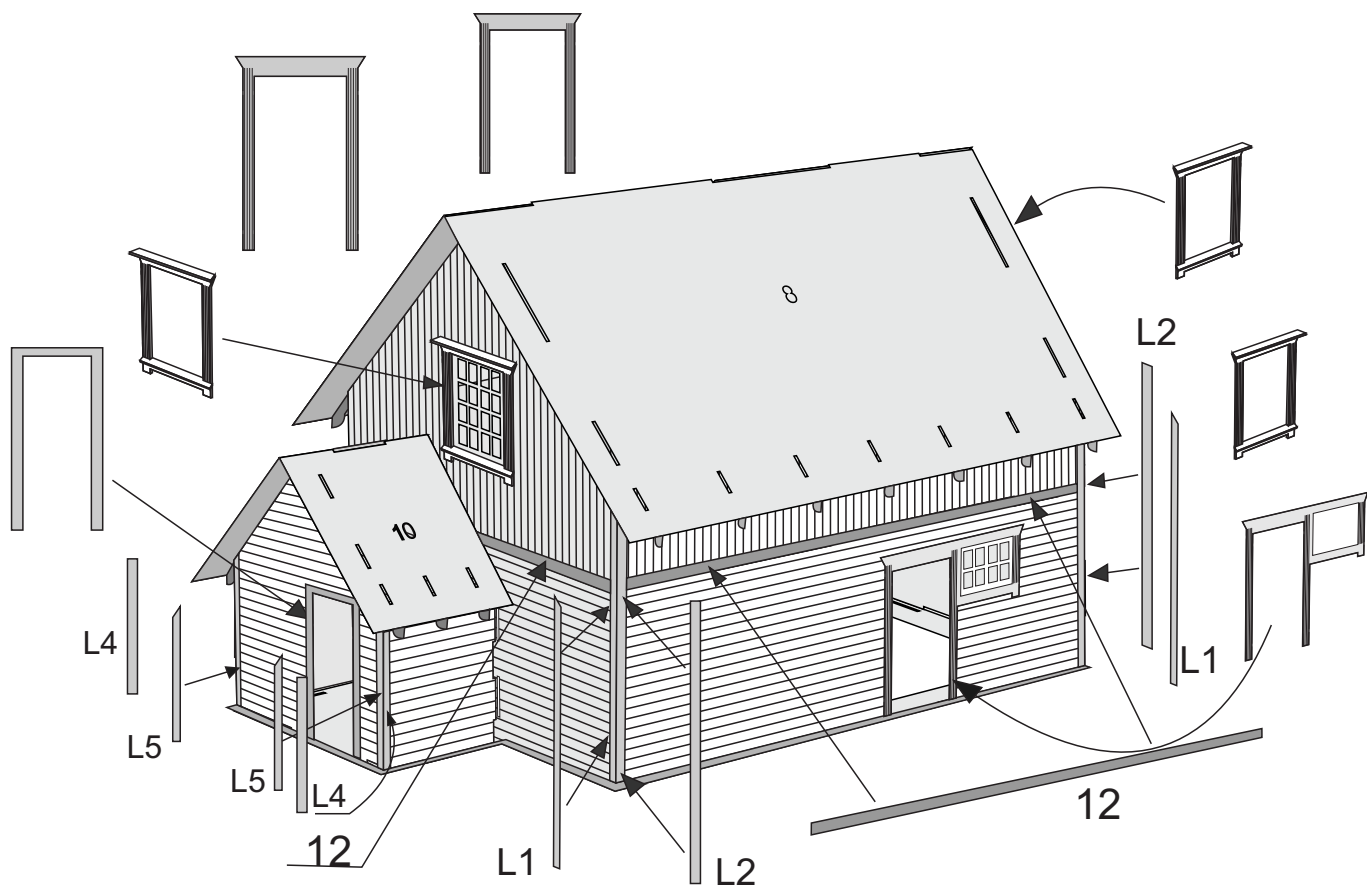

Skipsmodeller.com

GODSHUS JEVNAKER

Laserskåret trebyggesett

Modell 1:87 Lengde: 12,5 cm Bredd: 6,5 cm Høyde: 8 cm

LIM PÅ TAKPAPP

Lim inn vinduer og dører