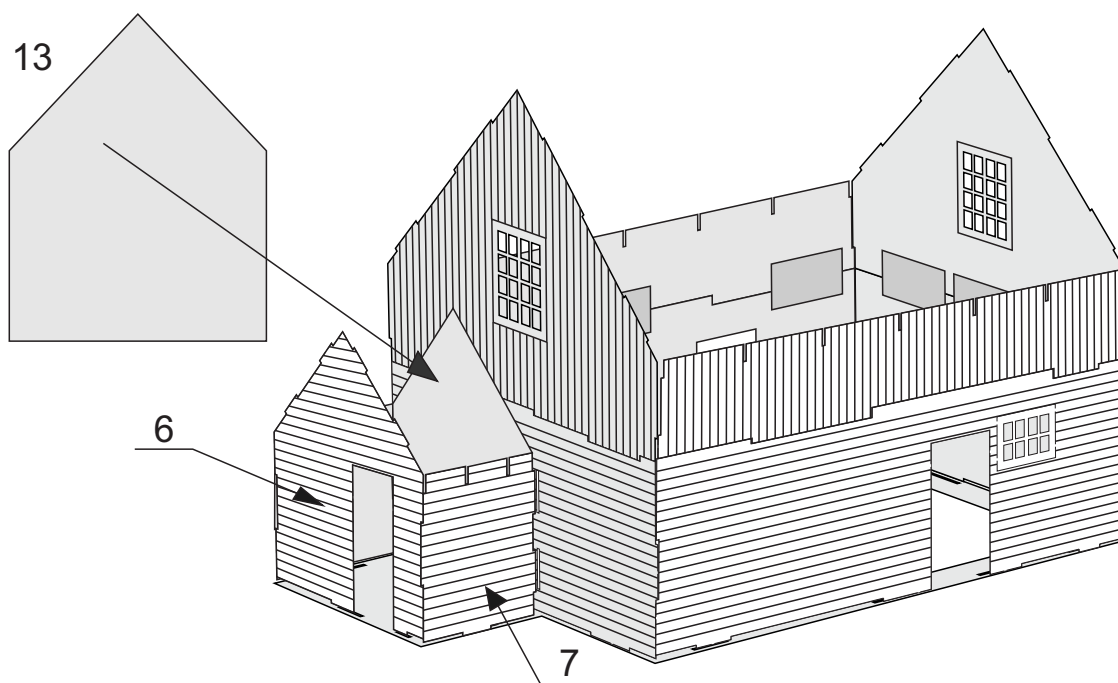

Skipsmodeller.com

GODSHUS JEVNAKER

Laserskåret trebyggesett

Modell 1:87 Lengde: 12,5 cm Bredd: 6,5 cm Høyde: 8 cm

LIM PÅ TAKPAPP

Lim inn vinduer og dører