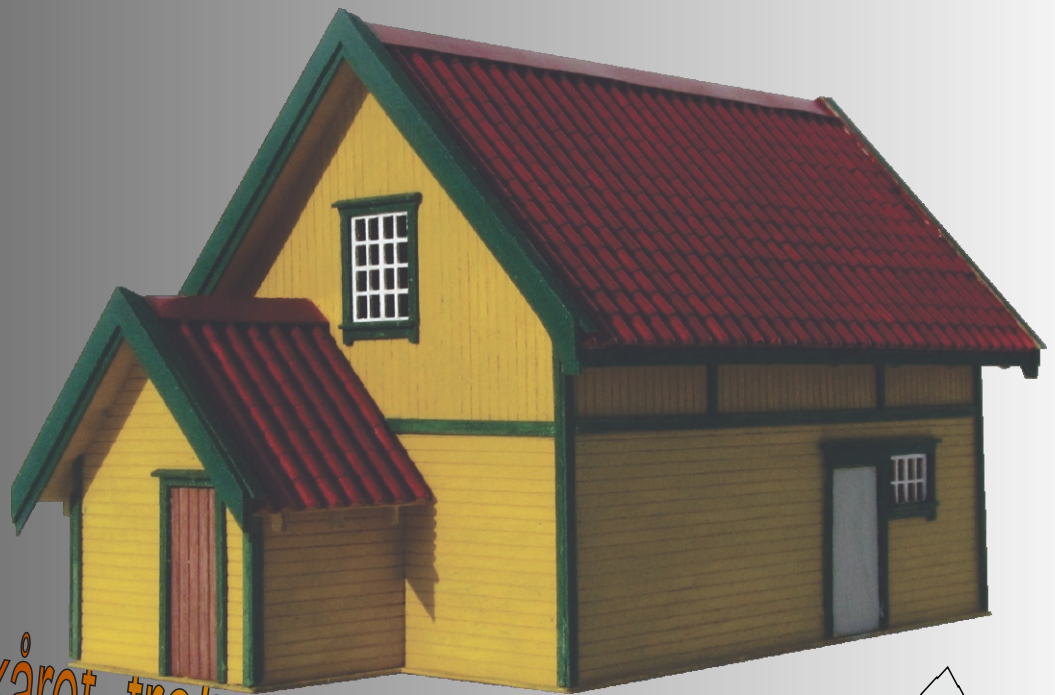

Skipsmodeller.com

GODSHUS JEVNAKER

Laserskåret trebyggesett

Modell 1:87 Lengde: 12,5 cm Bredd: 6,5 cm Høyde: 8 cm

LIM PÅ TAKPAPP

Lim inn vinduer og dører