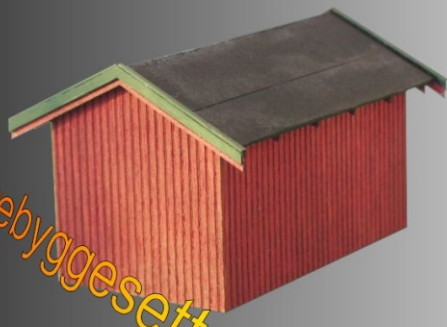

Skipsmodeller.com

BANEBU

Laserskåret trebyggesett

Modell: 1:87 Lengde: 6 cm Bredde: 4 cm Vanskelighetsgrad: