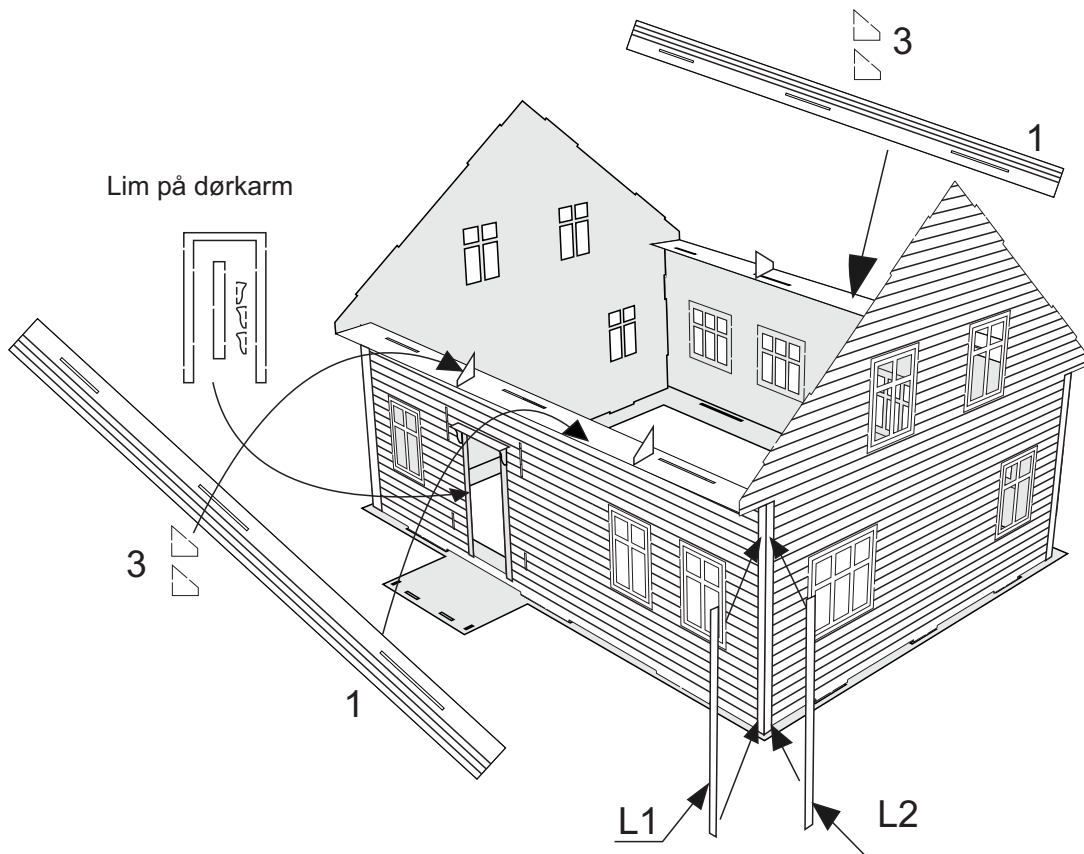

Skipsmodeller.com

HUS 40

Laserskåret trebyggesett

Modell 1:87 Lengde: 13,5cm Bredde: 10cm Høyde 9cm

Lim på L1 først
Likt på alle hjørner

Lim på takpapp før L6 og L7