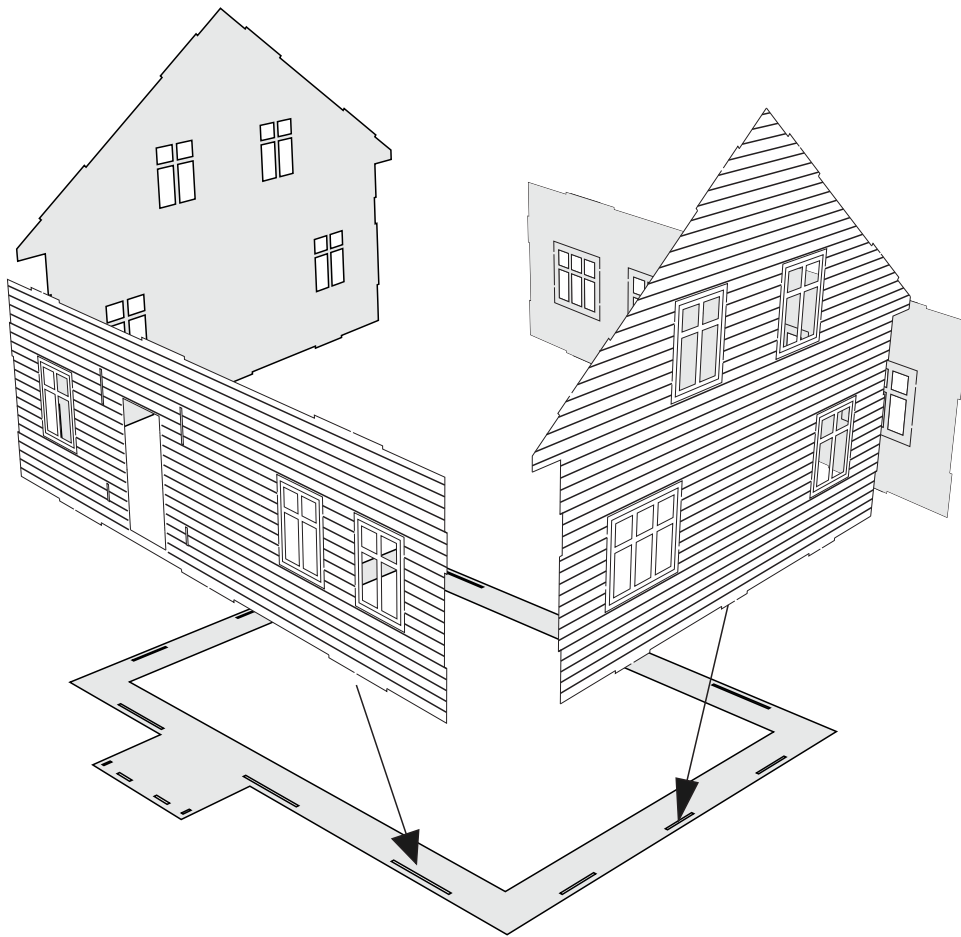

Skipsmodeller.com

HUS 40

Laserskåret trebyggesett

Modell 1:87 Lengde: 13,5cm Bredde: 10cm Høyde 9cm

Lim på L1 først
Likt på alle hjørner

Lim på takpapp før L6 og L7