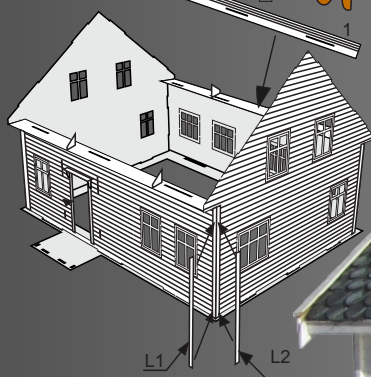

Skipsmodeller.com

HUS 40

Laserskåret trebyggesett

Modell 1:87 Lengde: 13,5cm Bredde: 10cm Høyde 9cm

Lim på L1 først
Likt på alle hjørner

Lim på takpapp før L6 og L7