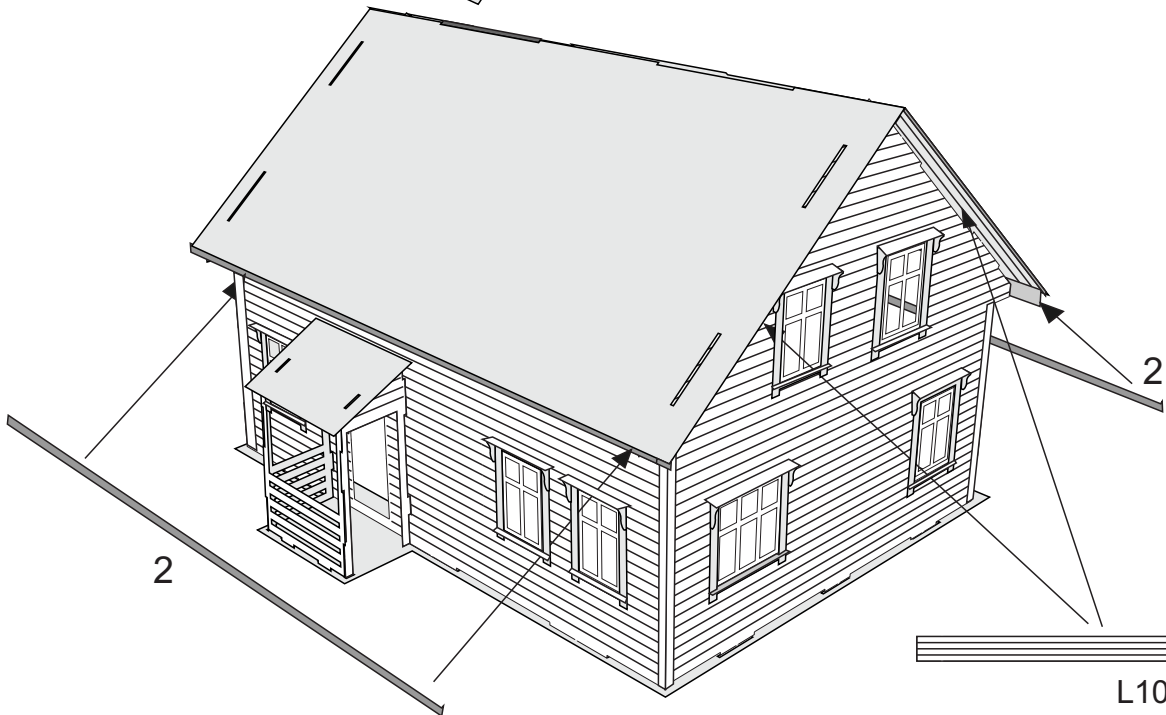

Skipsmodeller.com

HUS 40

Laserskåret trebyggesett

Modell 1:87 Lengde: 13,5cm Bredde: 10cm Høyde 9cm

Lim på L1 først
Likt på alle hjørner

Lim på takpapp før L6 og L7