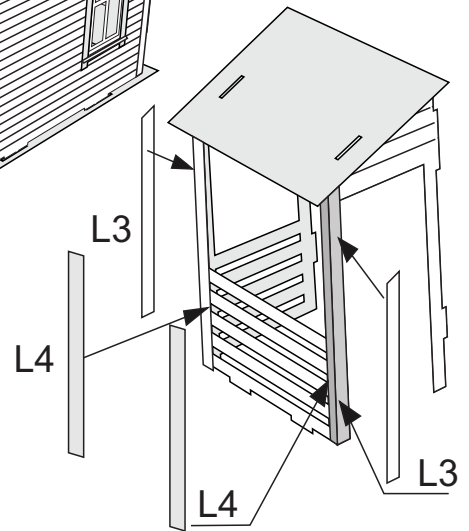

Skipsmodeller.com

HUS 40

Laserskåret trebyggesett

Modell 1:87 Lengde: 13,5cm Bredde: 10cm Høyde 9cm

Lim på L1 først
Likt på alle hjørner

Lim på takpapp før L6 og L7