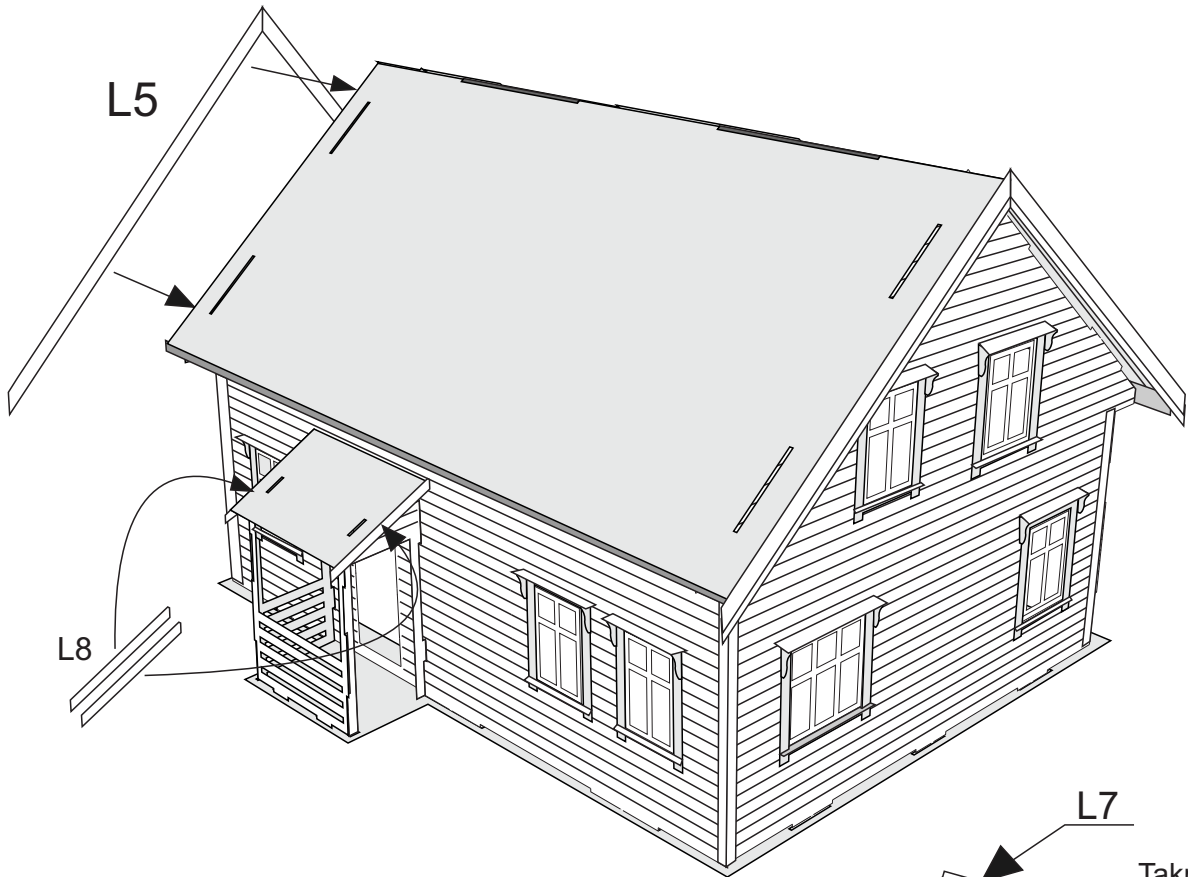

Skipsmodeller.com

HUS 40

Laserskåret trebyggesett

Modell 1:87 Lengde: 13,5cm Bredde: 10cm Høyde 9cm

Lim på L1 først
Likt på alle hjørner

Lim på takpapp før L6 og L7