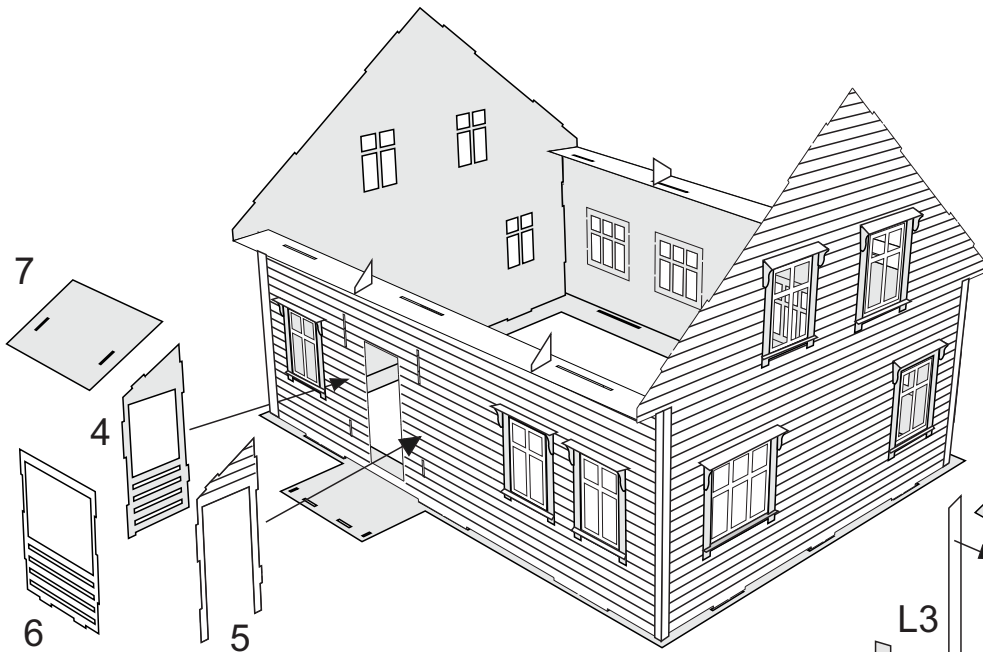

Skipsmodeller.com

HUS 40

Laserskåret trebyggesett

Modell 1:87 Lengde: 13,5cm Bredde: 10cm Høyde 9cm

Lim på L1 først
Likt på alle hjørner

Lim på takpapp før L6 og L7