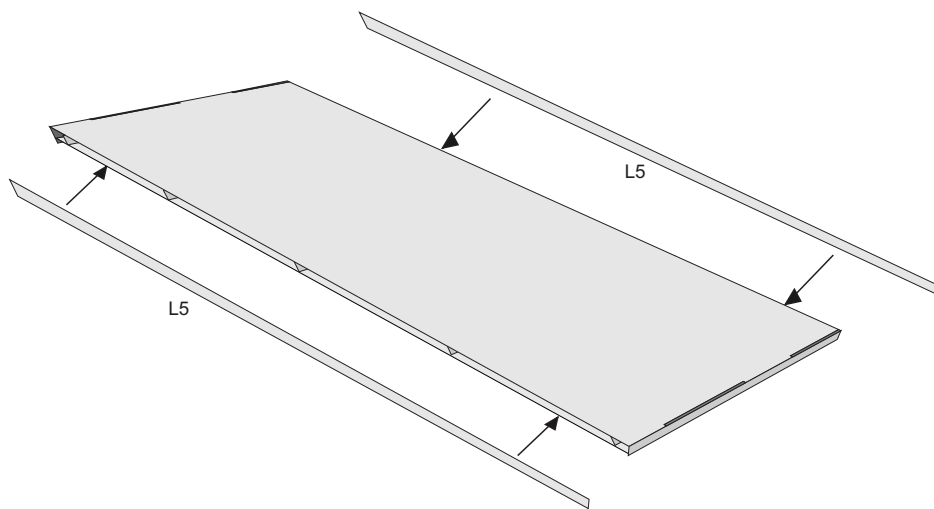

Skipsmodeller.com

AVDELINGSBU

Laserskåret trebyggesett

Modell 1:87 Lengde: 16,5 cm Bredde: 6,5 cm Høyde: 4,5 cm

VIKTIG Å HA LIM PÅ ALLE PLANKENE

Kuttes av etter limet er tørt

Tak

Lim inn vinduer og dører