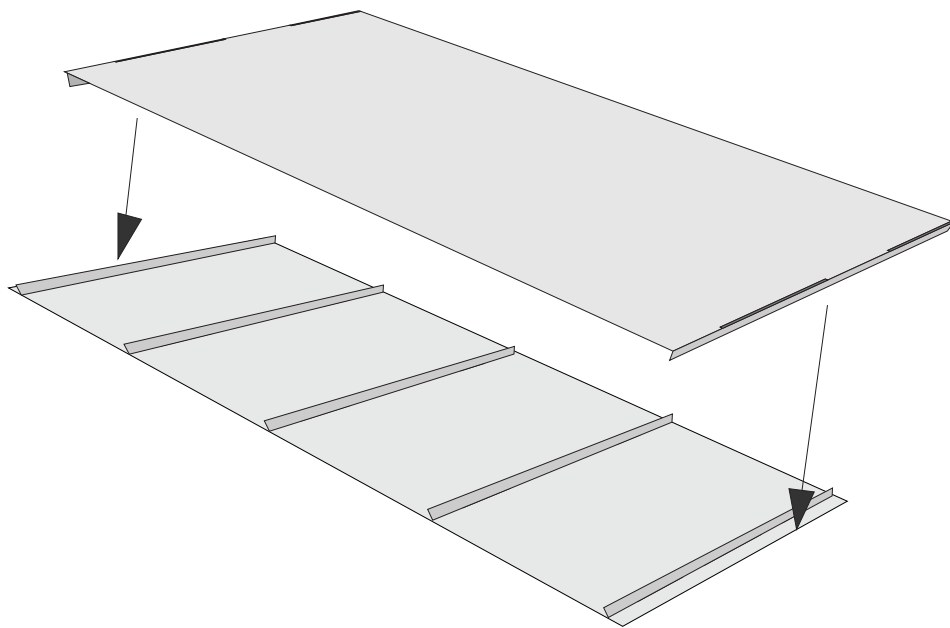

Skipsmodeller.com

AVDELINGSBU

Laserskåret trebyggesett

Modell 1:87 Lengde: 16,5 cm Bredde: 6,5 cm Høyde: 4,5 cm

VIKTIG Å HA LIM PÅ ALLE PLANKENE

Kuttes av etter limet er tørt

Tak

Lim inn vinduer og dører