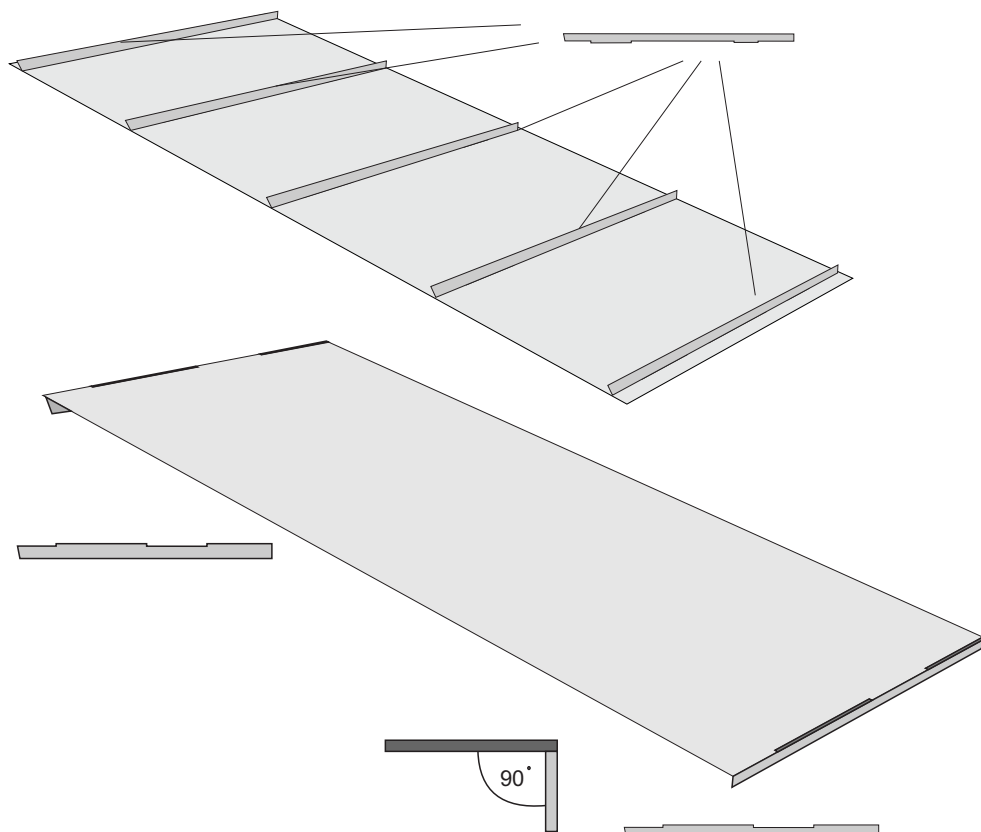

Skipsmodeller.com

AVDELINGSBU

Laserskåret trebyggesett

Modell 1:87 Lengde: 16,5 cm Bredde: 6,5 cm Høyde: 4,5 cm

VIKTIG Å HA LIM PÅ ALLE PLANKENE

Kuttes av etter limet er tørt

Tak

Lim inn vinduer og dører