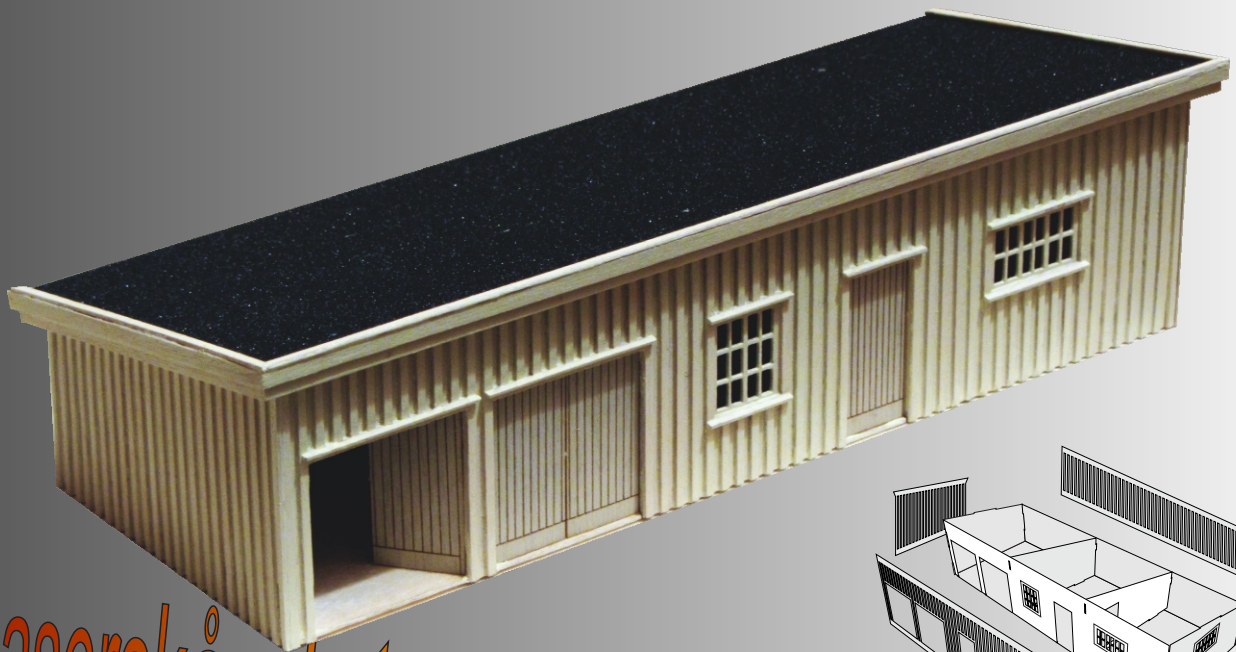

Skipsmodeller.com

AVDELINGSBU

Laserskåret trebyggesett

Modell 1:87 Lengde: 16,5 cm Bredde: 6,5 cm Høyde: 4,5 cm

VIKTIG Å HA LIM PÅ ALLE PLANKENE

Kuttes av etter limet er tørt

Tak

Lim inn vinduer og dører