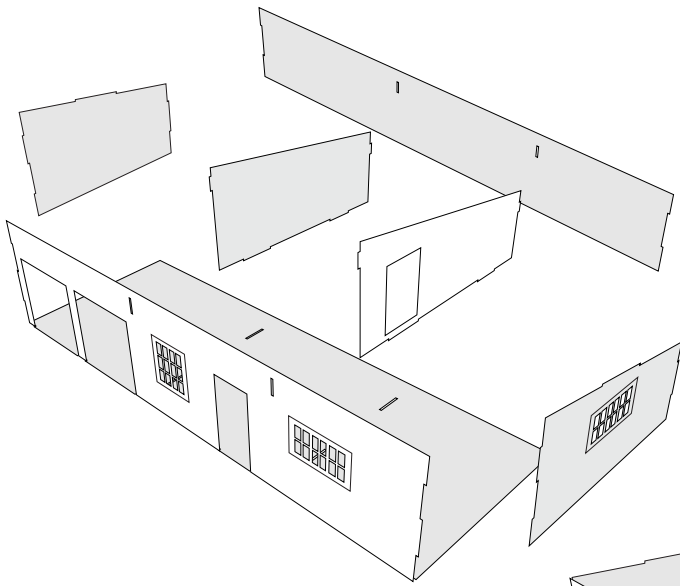

Skipsmodeller.com

AVDELINGSBU

Laserskåret trebyggesett

Modell 1:87 Lengde: 16,5 cm Bredde: 6,5 cm Høyde: 4,5 cm

VIKTIG Å HA LIM PÅ ALLE PLANKENE

Kuttes av etter limet er tørt

Tak

Lim inn vinduer og dører