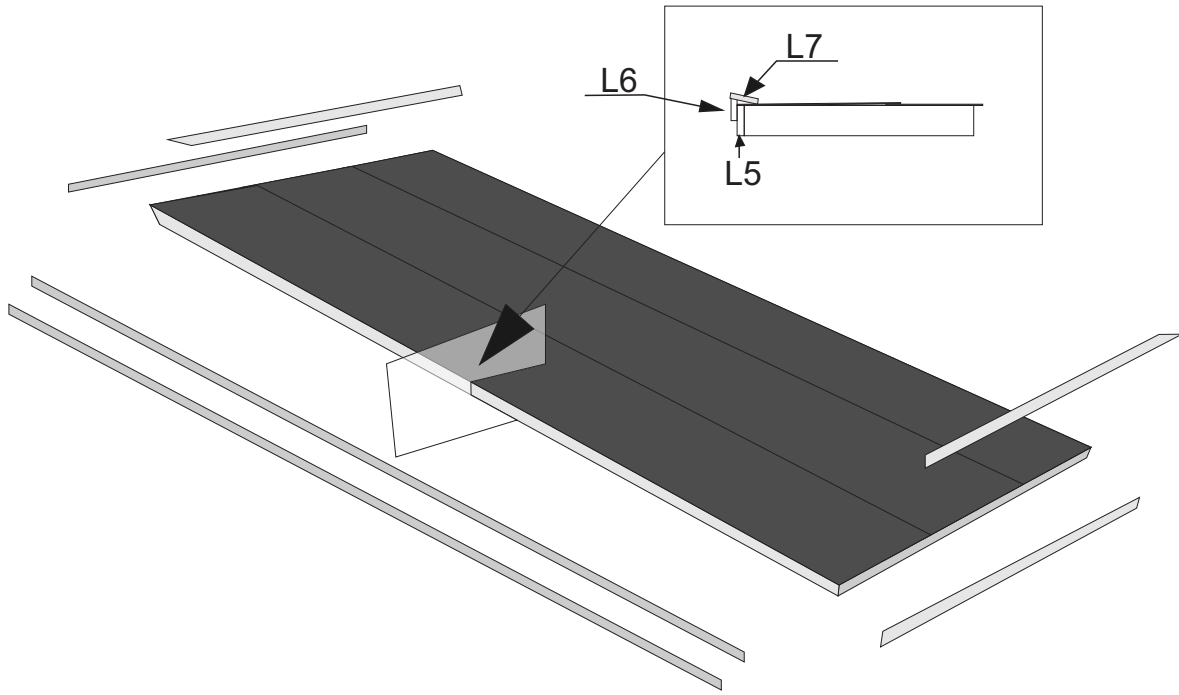

Skipsmodeller.com

AVDELINGSBU

Laserskåret trebyggesett

Modell 1:87 Lengde: 16,5 cm Bredde: 6,5 cm Høyde: 4,5 cm

VIKTIG Å HA LIM PÅ ALLE PLANKENE

Kuttes av etter limet er tørt

Tak

Lim inn vinduer og dører