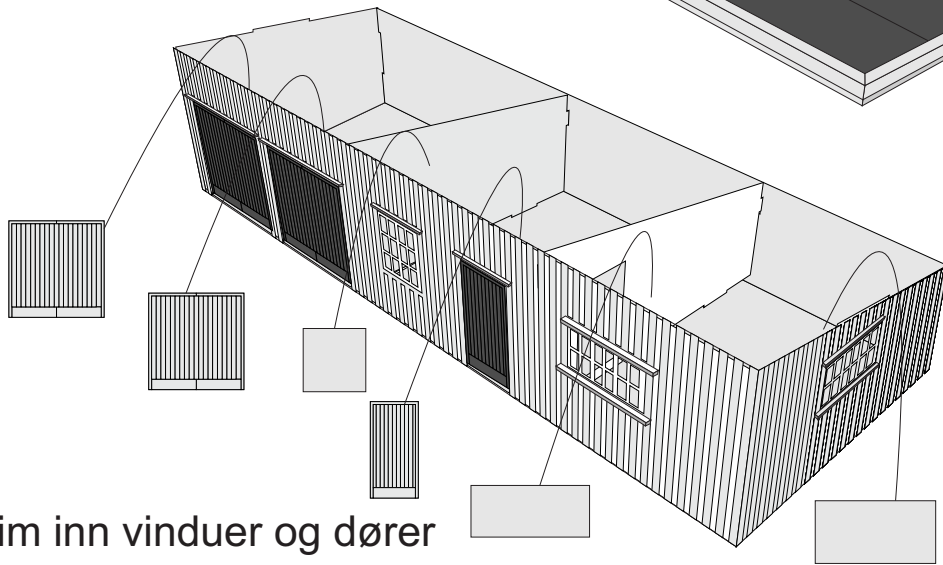

Skipsmodeller.com

AVDELINGSBU

Laserskåret trebyggesett

Modell 1:87 Lengde: 16,5 cm Bredde: 6,5 cm Høyde: 4,5 cm

VIKTIG Å HA LIM PÅ ALLE PLANKENE

Kuttes av etter limet er tørt

Tak

Lim inn vinduer og dører