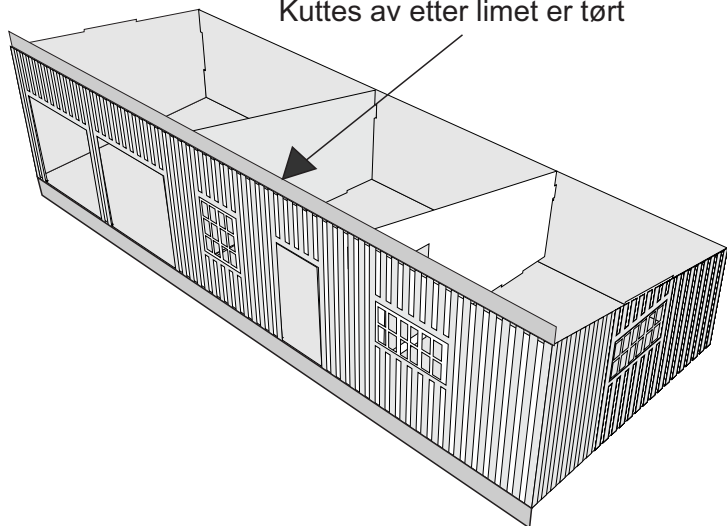

Skipsmodeller.com

AVDELINGSBU

Laserskåret trebyggesett

Modell 1:87 Lengde: 16,5 cm Bredde: 6,5 cm Høyde: 4,5 cm

VIKTIG Å HA LIM PÅ ALLE PLANKENE

Kuttes av etter limet er tørt

Tak

Lim inn vinduer og dører