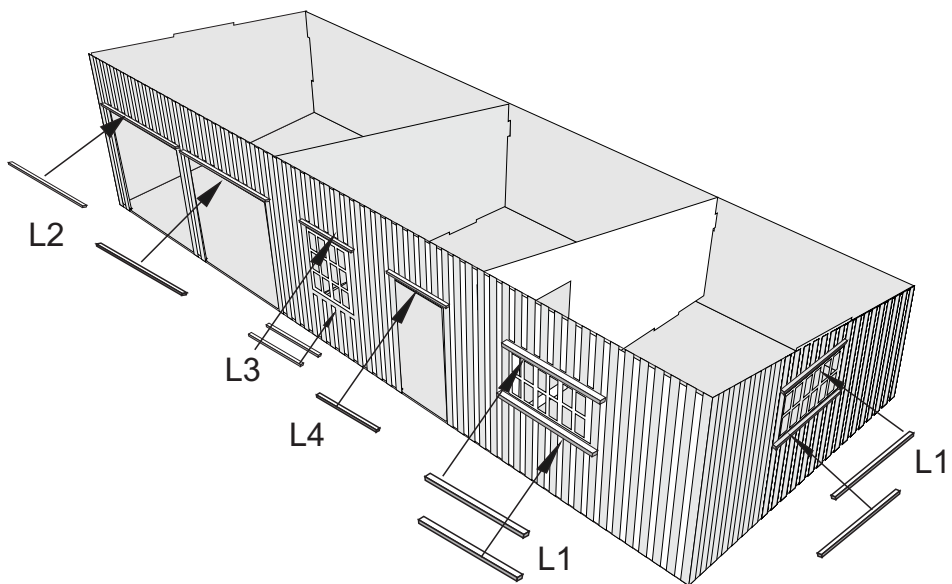

Skipsmodeller.com

AVDELINGSBU

Laserskåret trebyggesett

Modell 1:87 Lengde: 16,5 cm Bredde: 6,5 cm Høyde: 4,5 cm

VIKTIG Å HA LIM PÅ ALLE PLANKENE

Kuttes av etter limet er tørt

Tak

Lim inn vinduer og dører