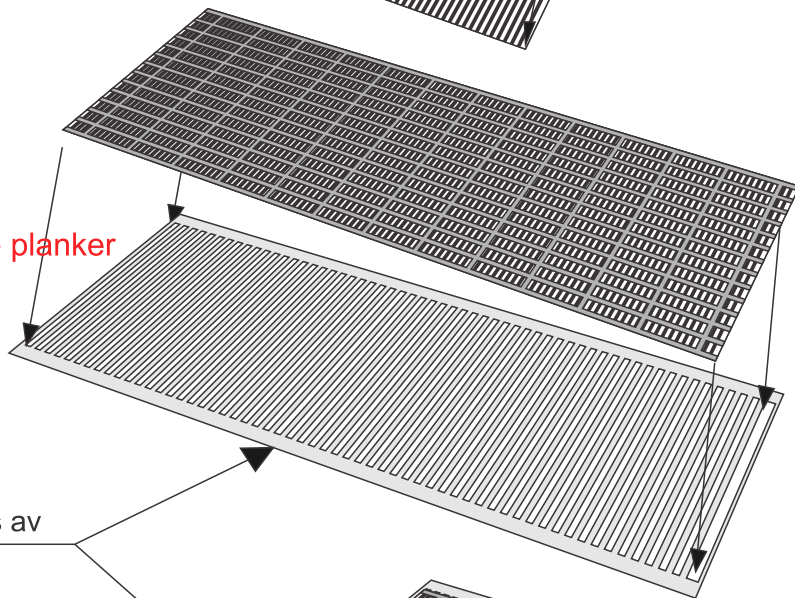

# Rasoverbygg

*Laserskåret trebyggesett*

Modell: 1:87 Lengde:28cm Høyde:11cm

1

2

Settes sammen etter nummer

Viktig med lim på alle planker

Brekkes av