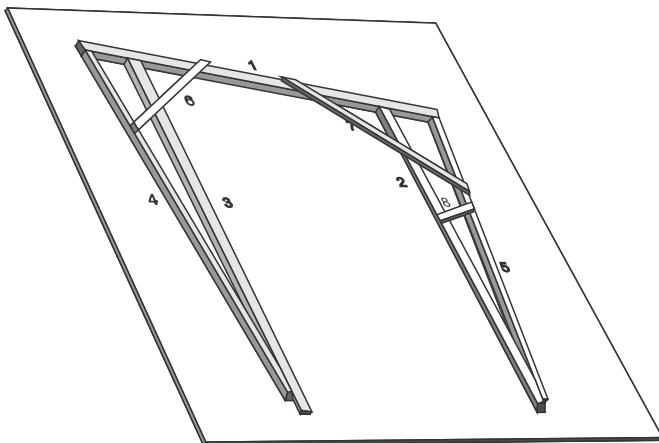

# Rasoverbygg

*Laserskåret trebyggesett*

Modell: 1:87 Lengde:28cm Høyde:11cm

1

2

Settes sammen etter nummer

Viktig med lim på alle planker

Brekkes av