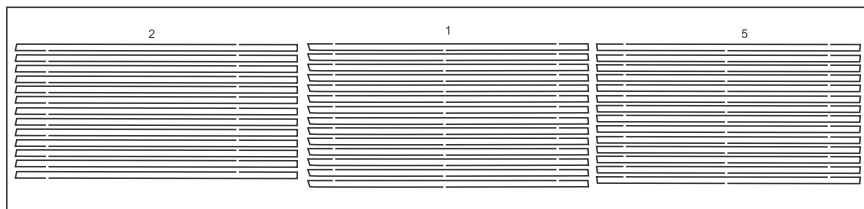

# Rasoverbygg

*Laserskåret trebyggesett*

Modell: 1:87 Lengde:28cm Høyde:11cm

1

2

Settes sammen etter nummer

Viktig med lim på alle planker

Brekkes av