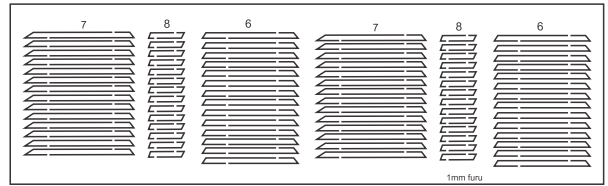

# Rasoverbygg

*Laserskåret trebyggesett*

Modell: 1:87 Lengde:28cm Høyde:11cm

1

2

Settes sammen etter nummer

Viktig med lim på alle planker

Brekkes av