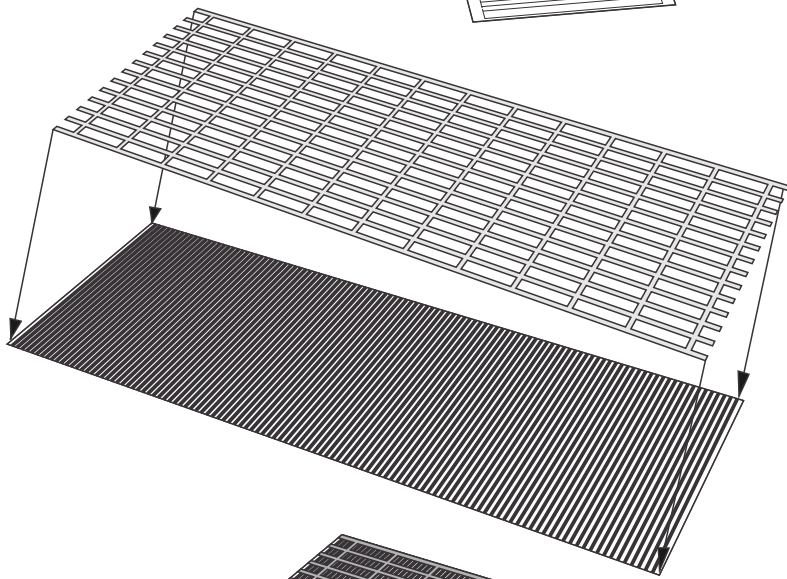

# Rasoverbygg

*Laserskåret trebyggesett*

Modell: 1:87 Lengde:28cm Høyde:11cm

1

2

Settes sammen etter nummer

Viktig med lim på alle planker

Brekkes av