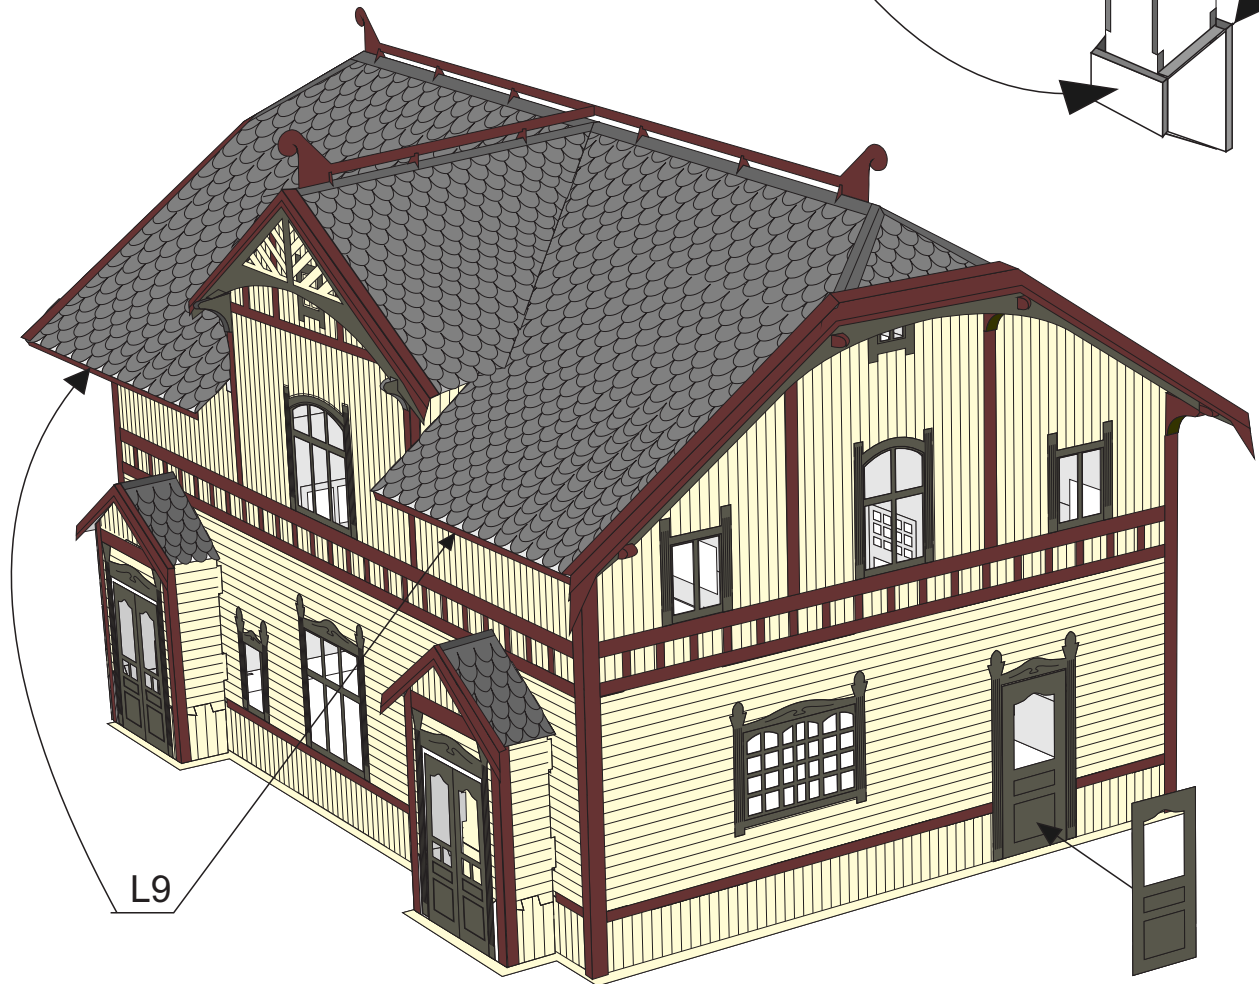

Skipsmodeller.com

HELLELAND STASJON

Laserskåret trebyggesett

Modell: 1:87 Lengde 16 cm Bredde 11,5 cm Høyde 11 cm

Lim på L1 først

Sett inn vinduer