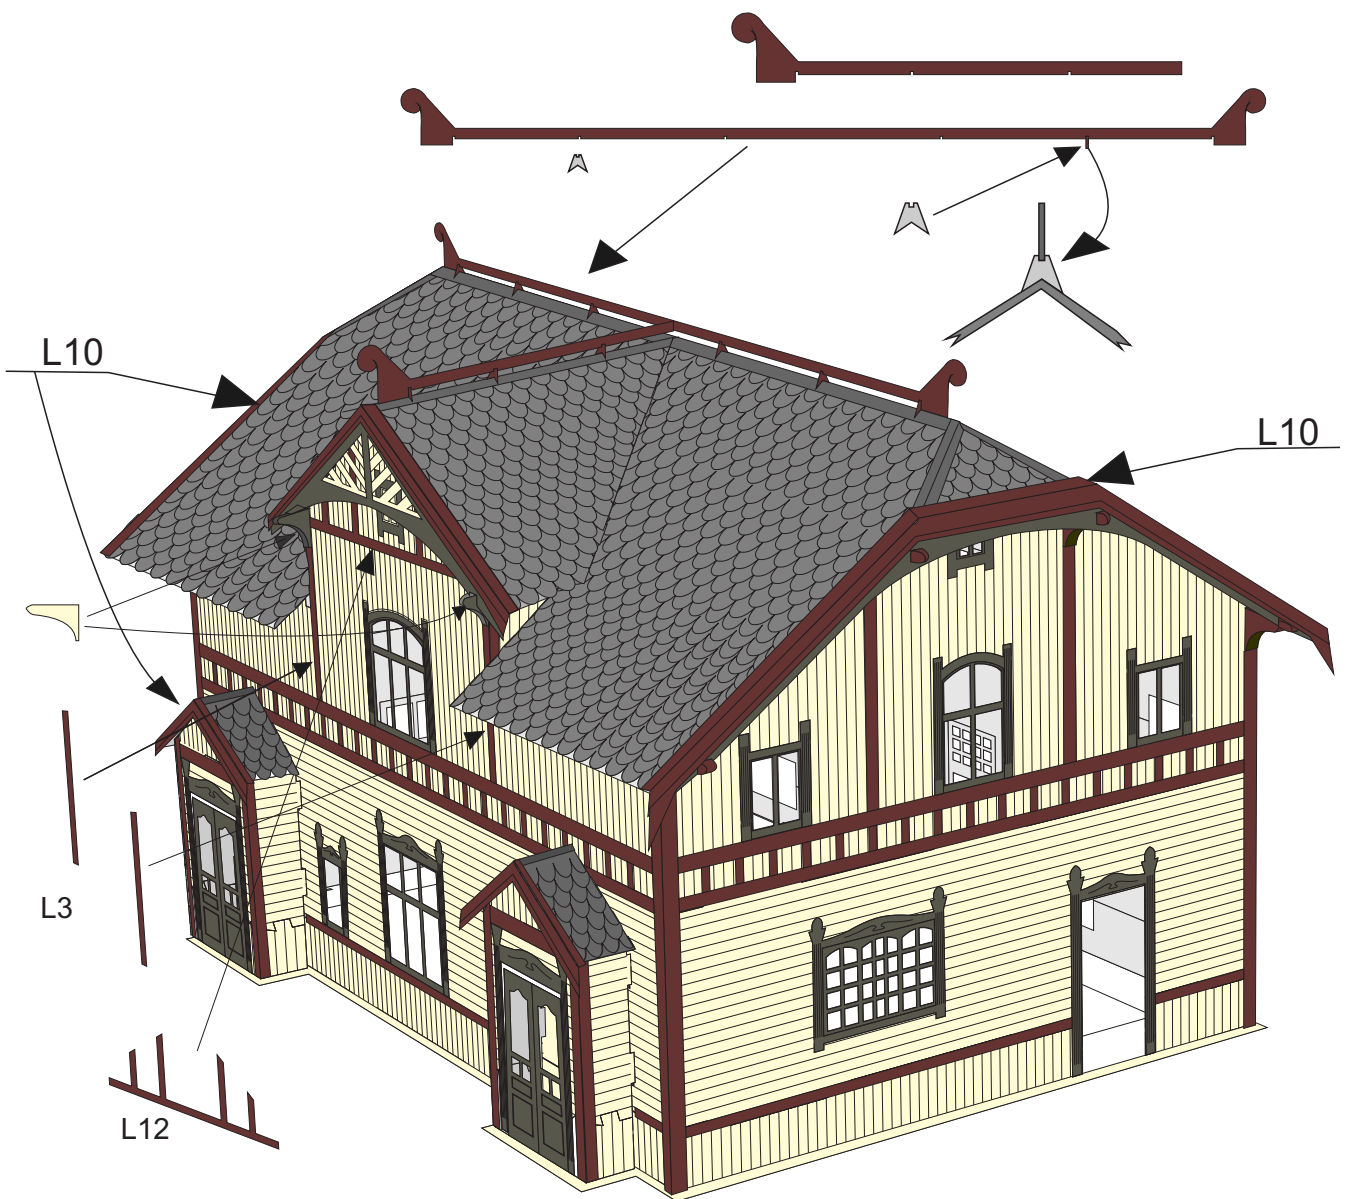

Skipsmodeller.com

HELLELAND STASJON

Laserskåret trebyggesett

Modell: 1:87 Lengde 16 cm Bredde 11,5 cm Høyde 11 cm

Lim på L1 først

Sett inn vinduer