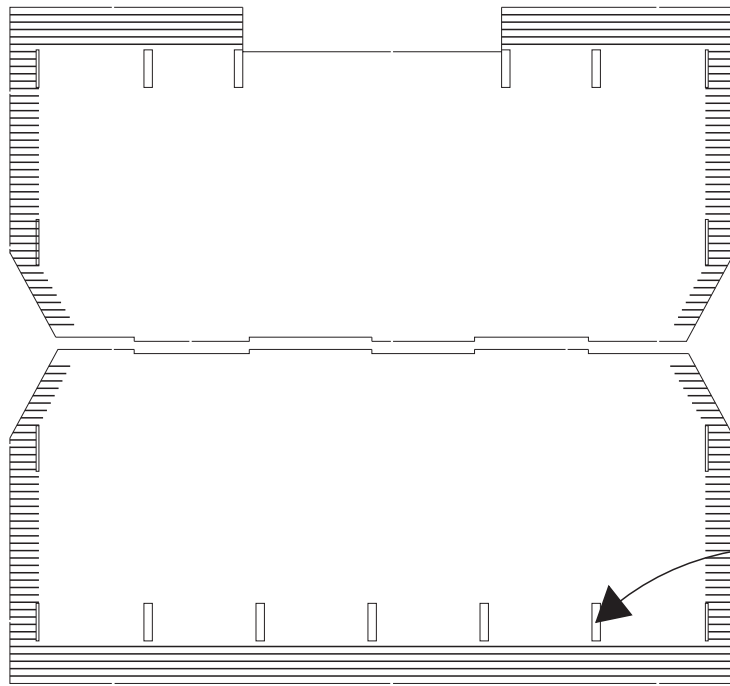

Skipsmodeller.com

HELLELAND STASJON

Laserskåret trebyggesett

Modell: 1:87 Lengde 16 cm Bredde 11,5 cm Høyde 11 cm

Lim på L1 først

Sett inn vinduer