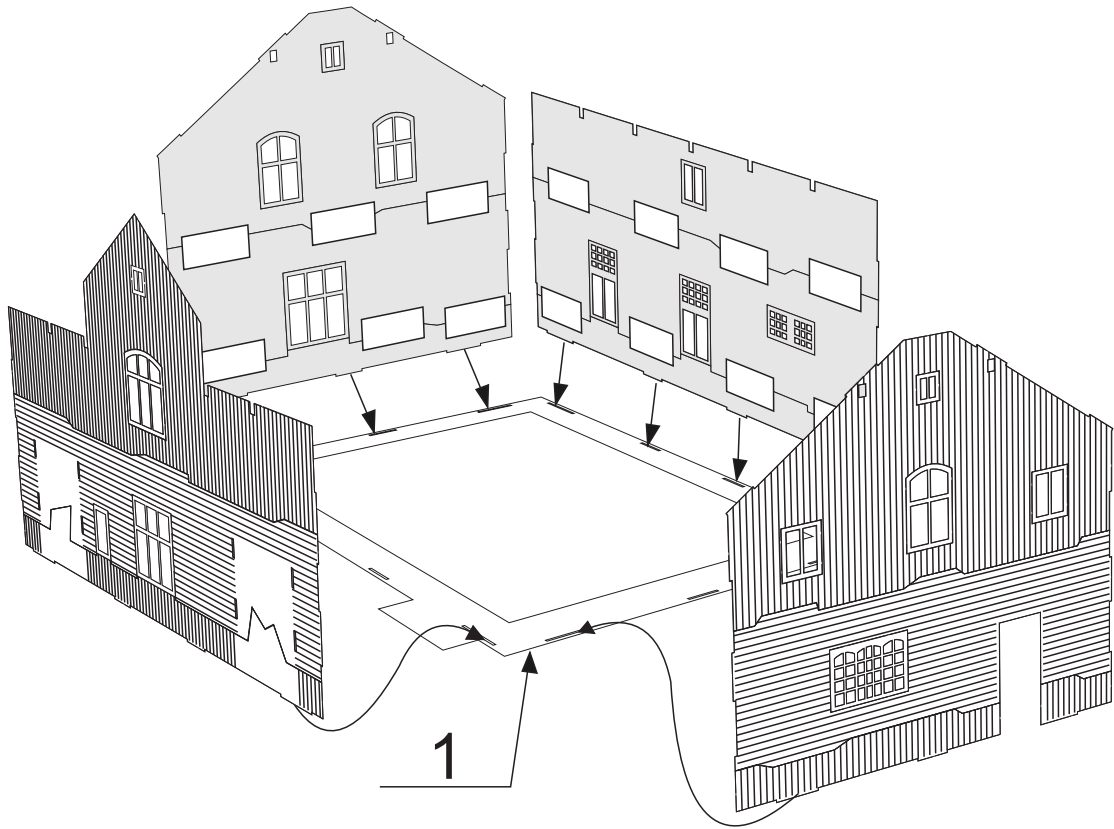

Skipsmodeller.com

HELLELAND STASJON

Laserskåret trebyggesett

Modell: 1:87 Lengde 16 cm Bredde 11,5 cm Høyde 11 cm

Lim på L1 først

Sett inn vinduer