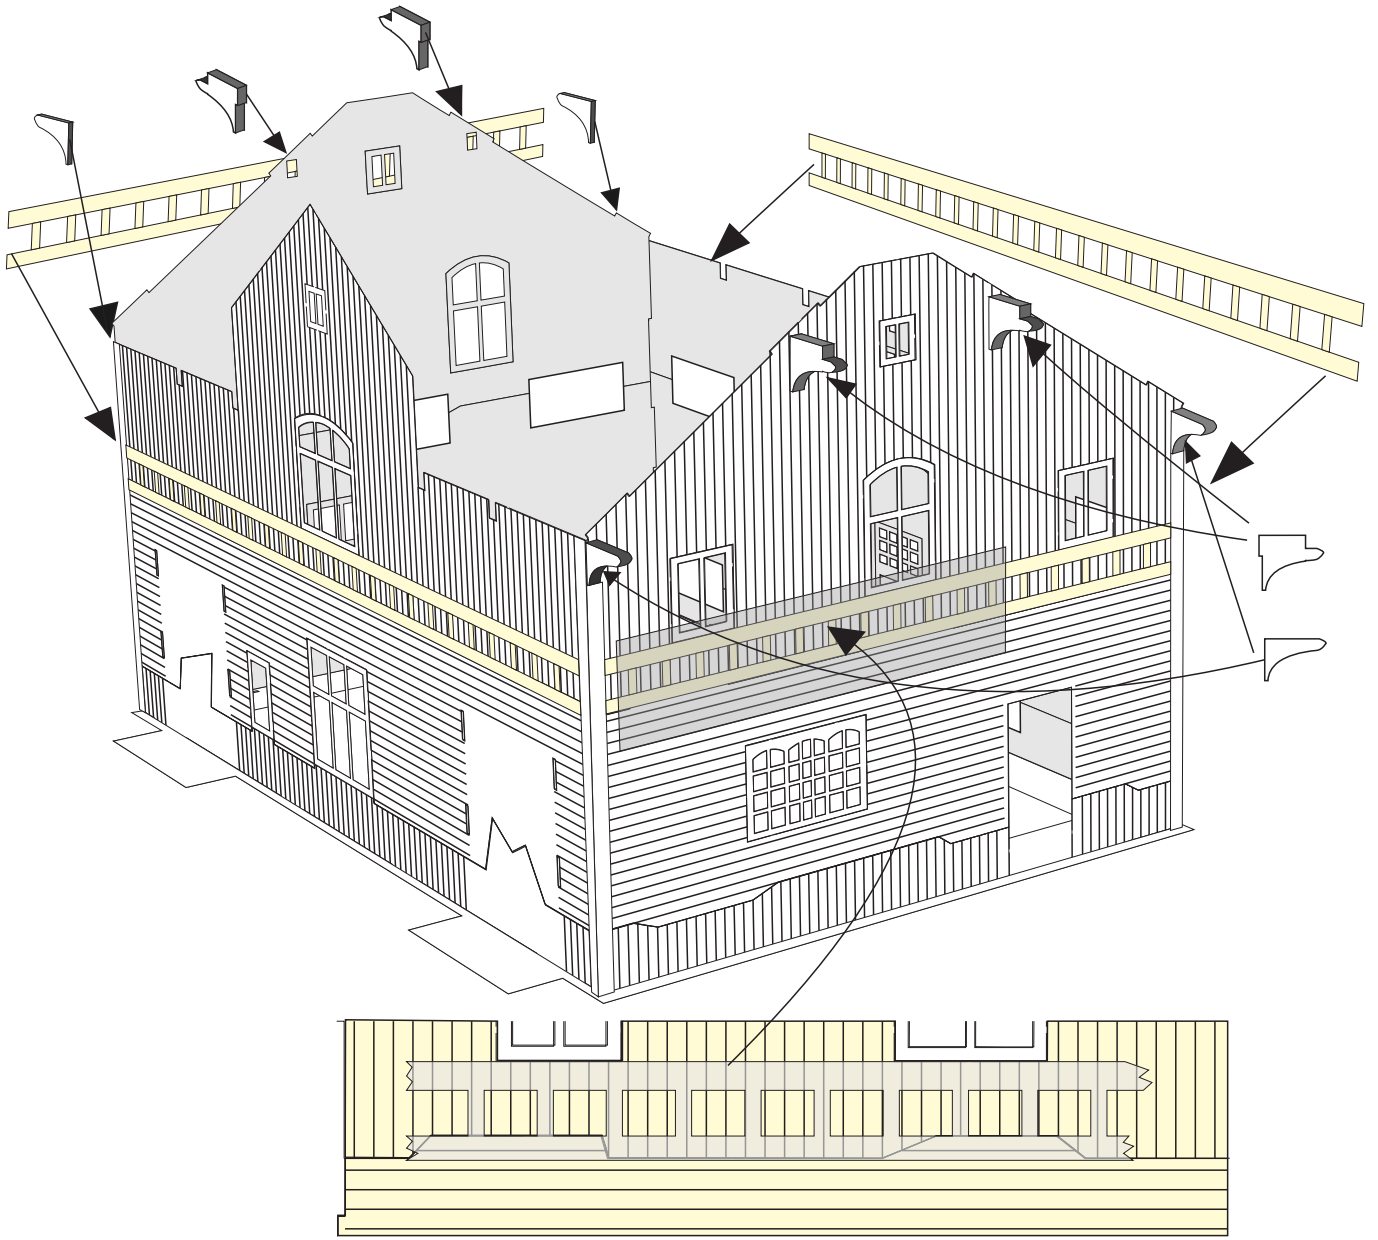

Skipsmodeller.com

HELLELAND STASJON

Laserskåret trebyggesett

Modell: 1:87 Lengde 16 cm Bredde 11,5 cm Høyde 11 cm

Lim på L1 først

Sett inn vinduer