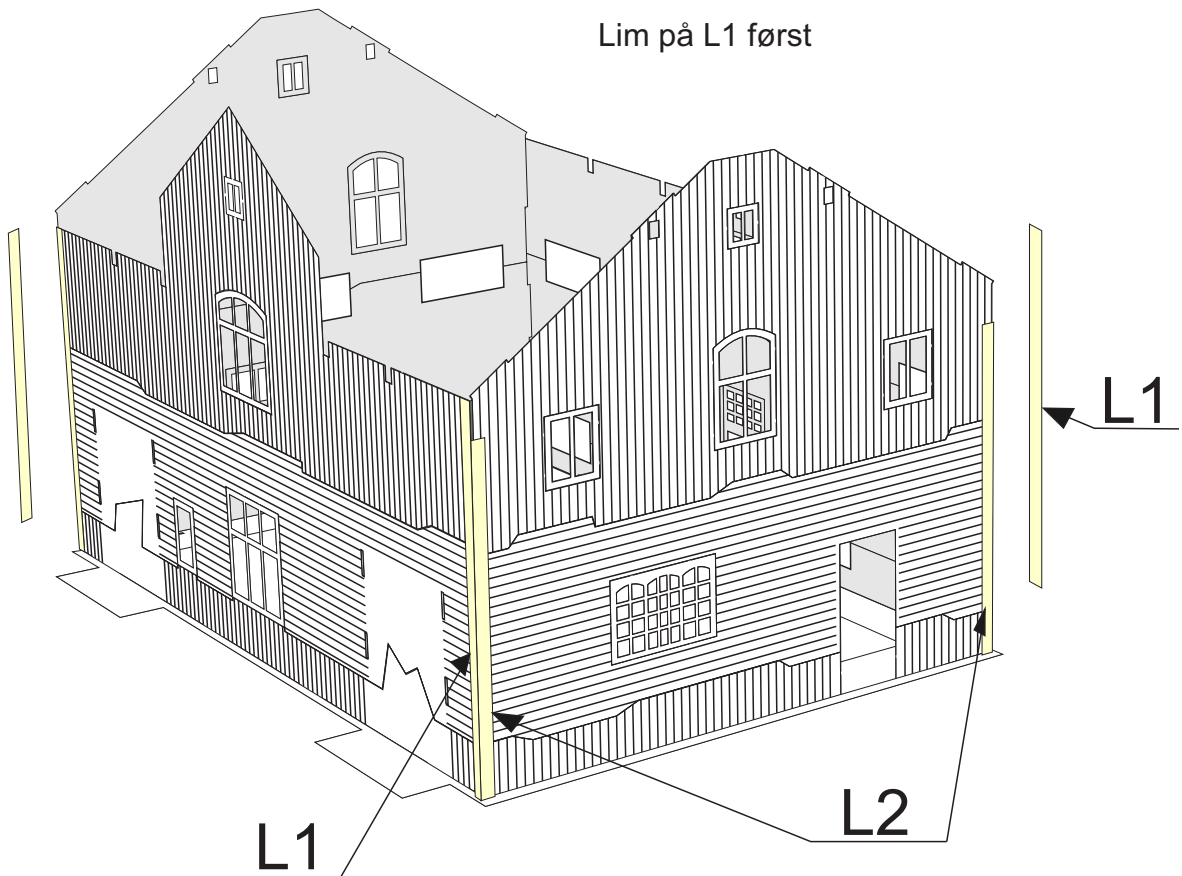

Skipsmodeller.com

HELLELAND STASJON

Laserskåret trebyggesett

Modell: 1:87 Lengde 16 cm Bredde 11,5 cm Høyde 11 cm

Lim på L1 først

Sett inn vinduer