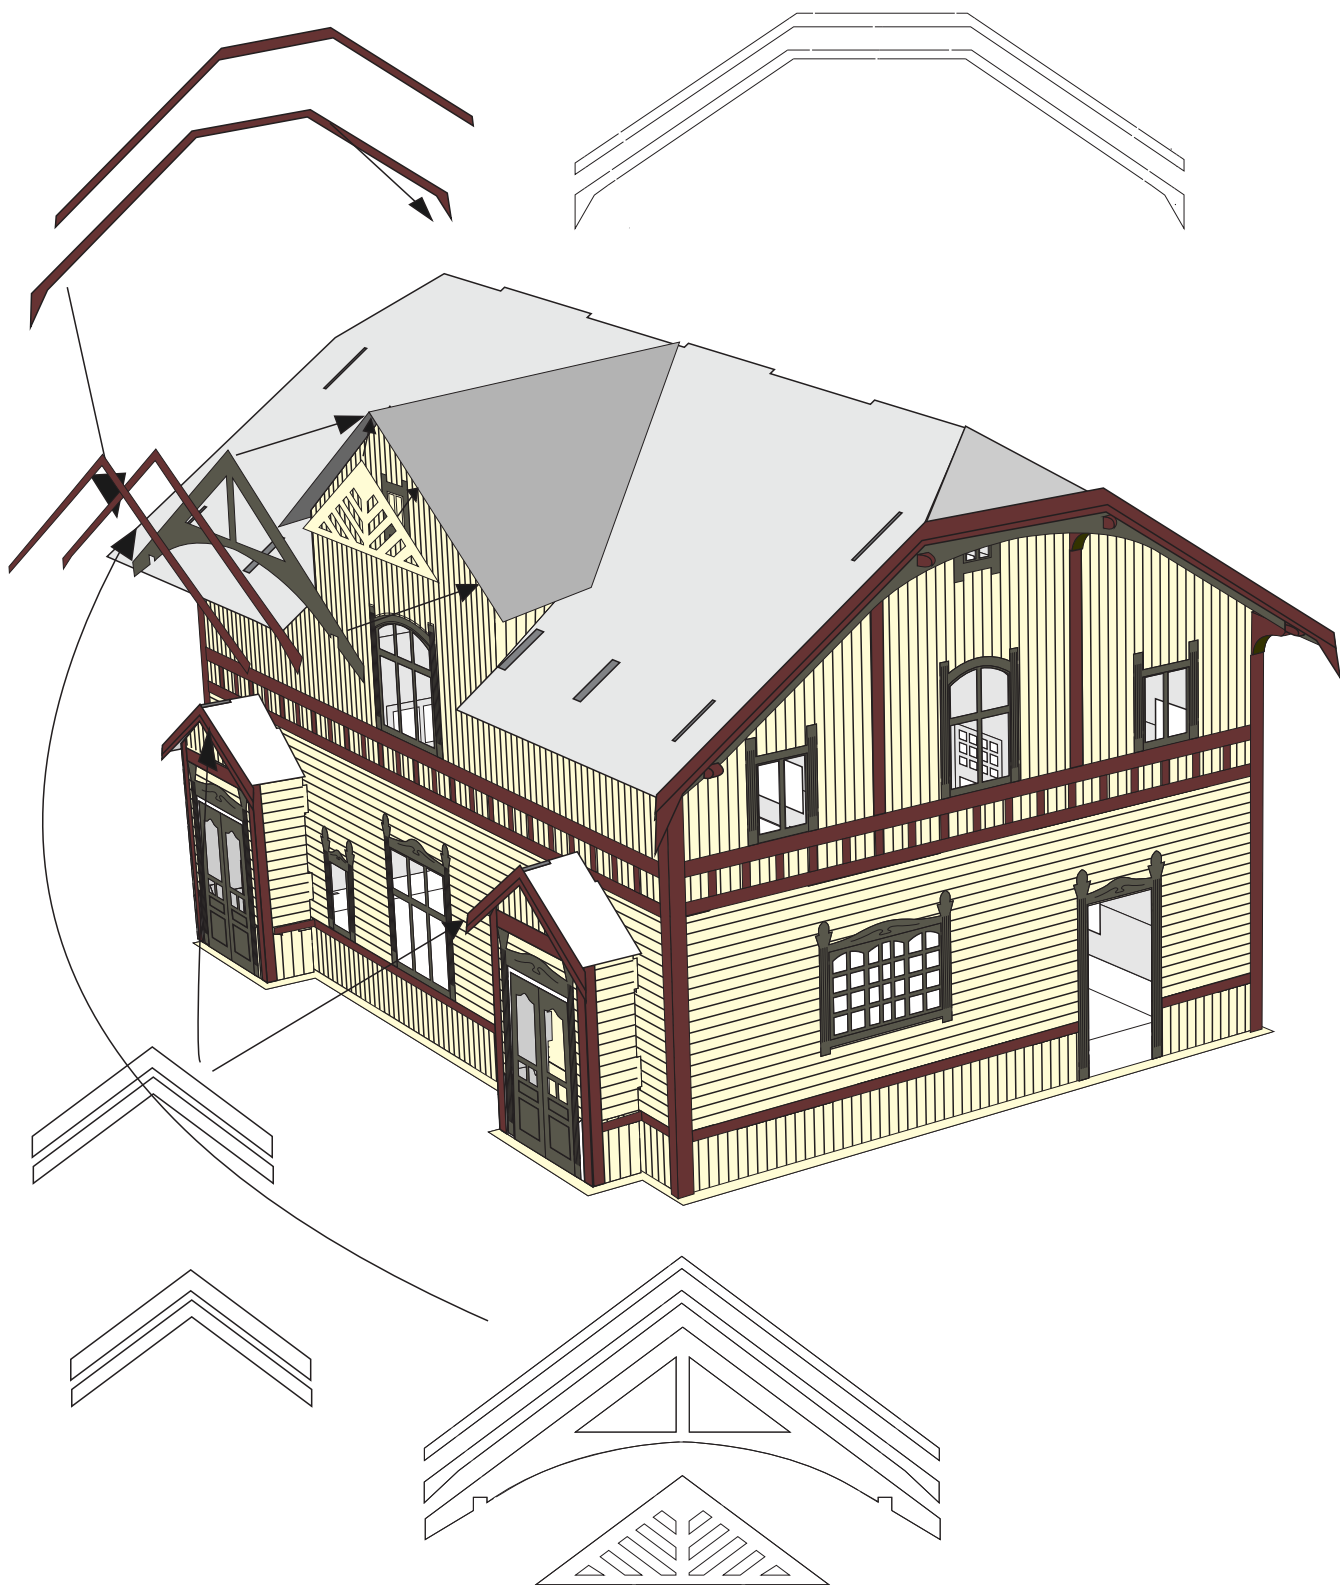

Skipsmodeller.com

HELLELAND STASJON

Laserskåret trebyggesett

Modell: 1:87 Lengde 16 cm Bredde 11,5 cm Høyde 11 cm

Lim på L1 først

Sett inn vinduer