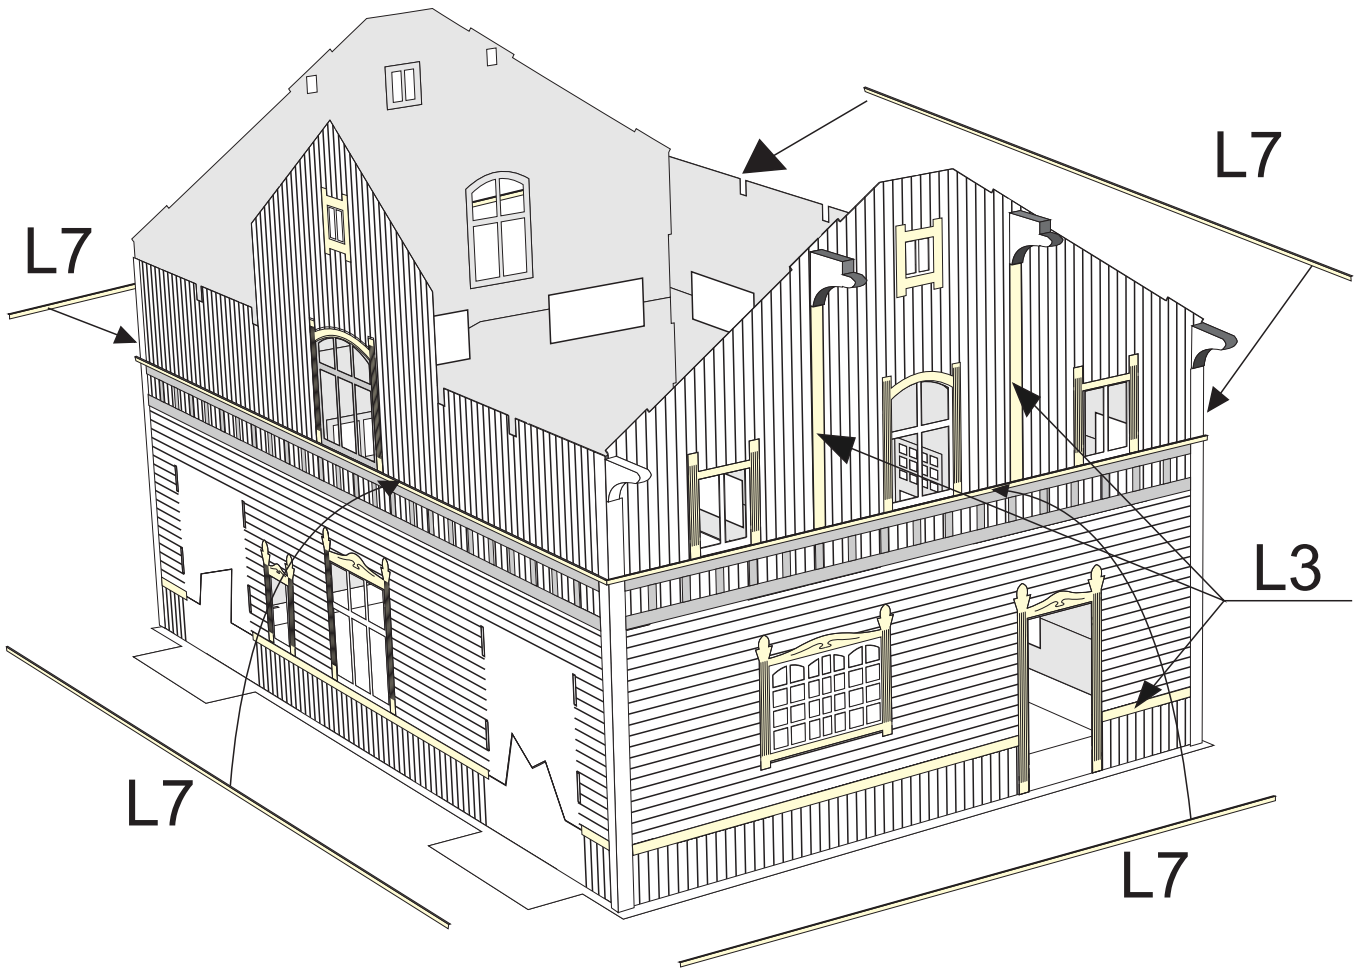

Skipsmodeller.com

HELLELAND STASJON

Laserskåret trebyggesett

Modell: 1:87 Lengde 16 cm Bredde 11,5 cm Høyde 11 cm

Lim på L1 først

Sett inn vinduer