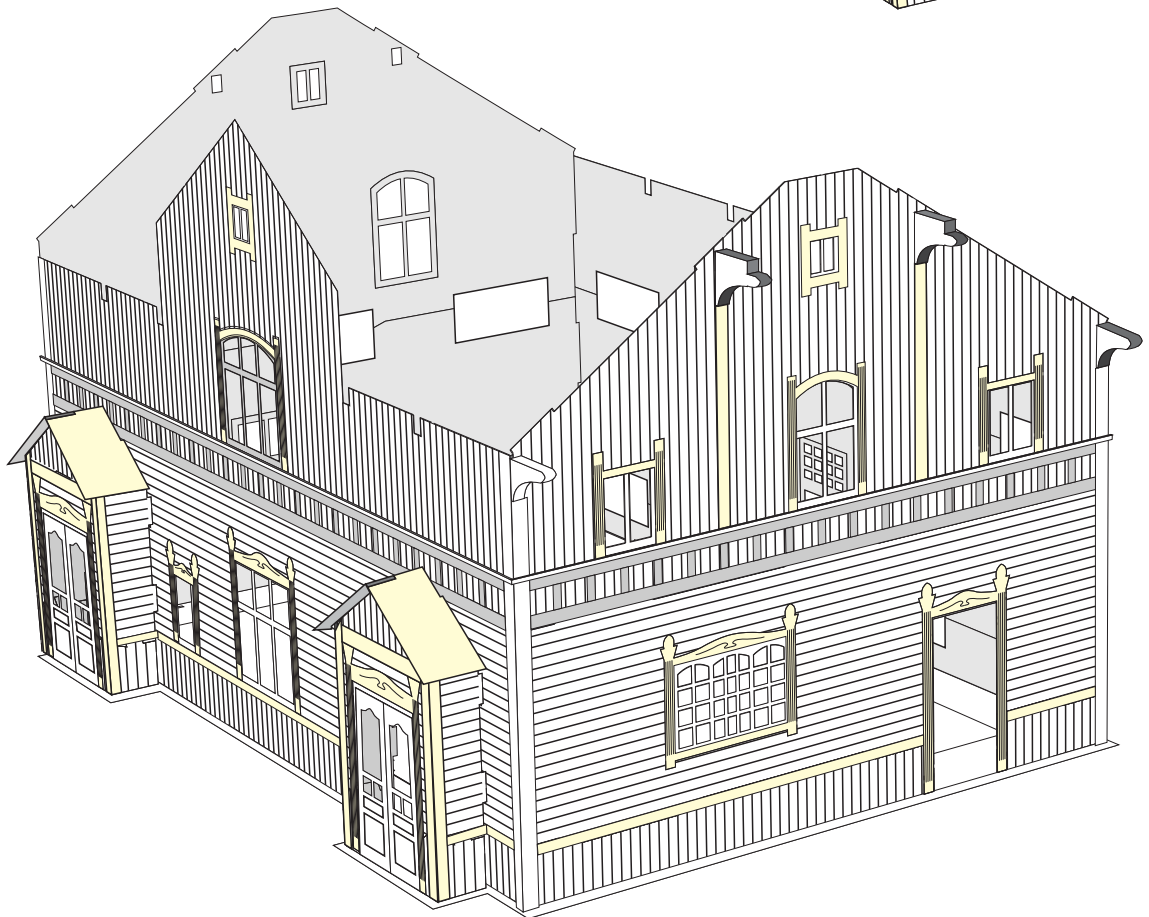

Skipsmodeller.com

HELLELAND STASJON

Laserskåret trebyggesett

Modell: 1:87 Lengde 16 cm Bredde 11,5 cm Høyde 11 cm

Lim på L1 først

Sett inn vinduer