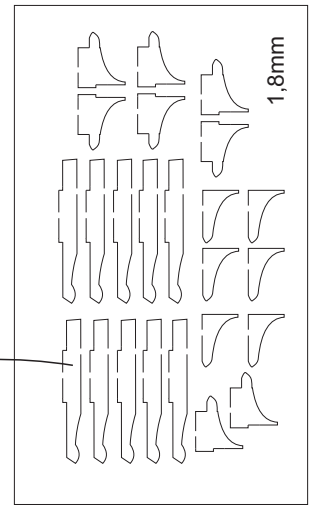

Skipsmodeller.com

HELLELAND STASJON

Laserskåret trebyggesett

Modell: 1:87 Lengde 16 cm Bredde 11,5 cm Høyde 11 cm

Lim på L1 først

Sett inn vinduer