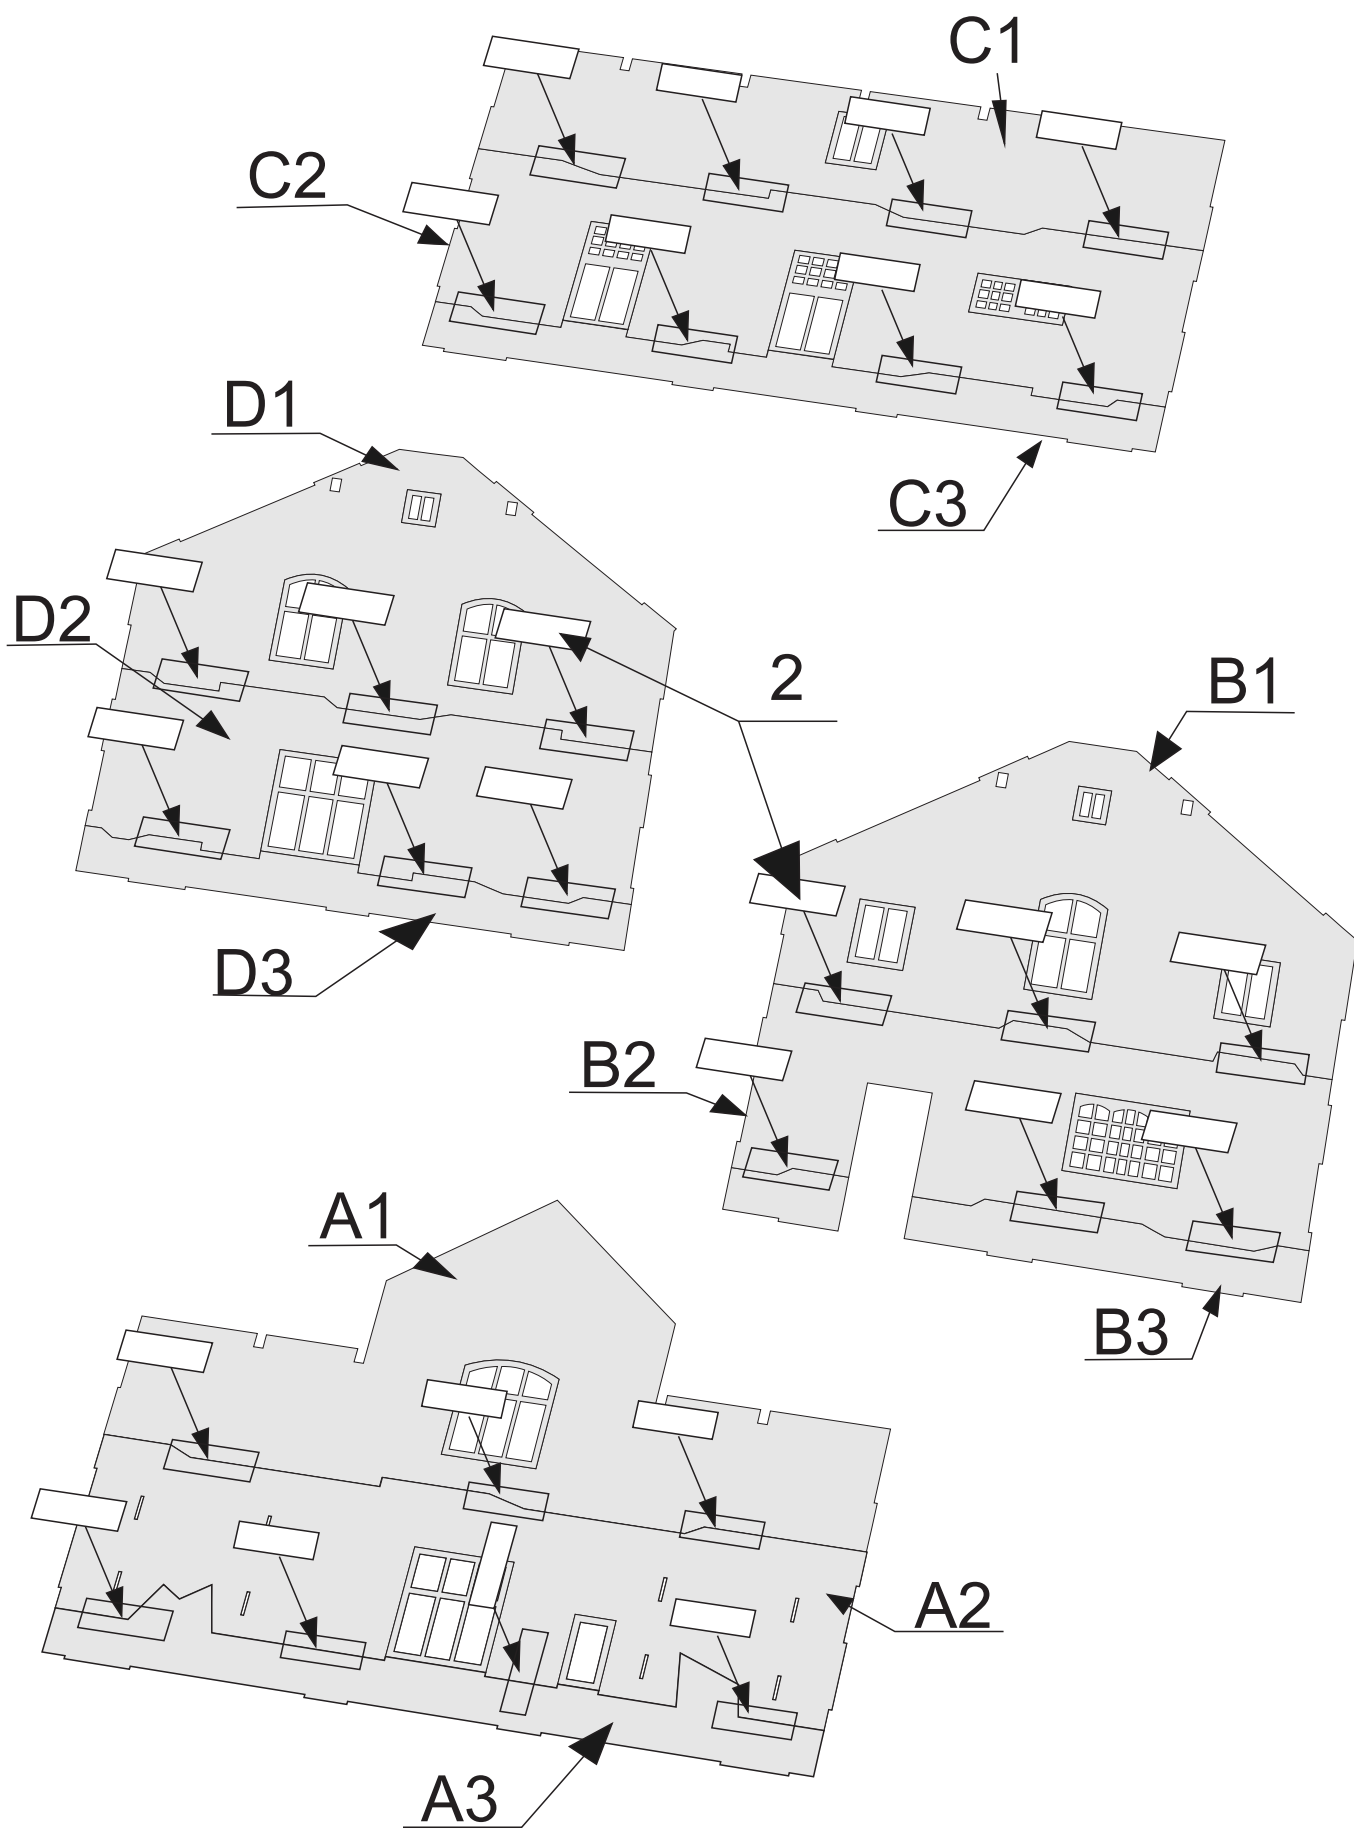

Skipsmodeller.com

HELLELAND STASJON

Laserskåret trebyggesett

Modell: 1:87 Lengde 16 cm Bredde 11,5 cm Høyde 11 cm

Lim på L1 først

Sett inn vinduer