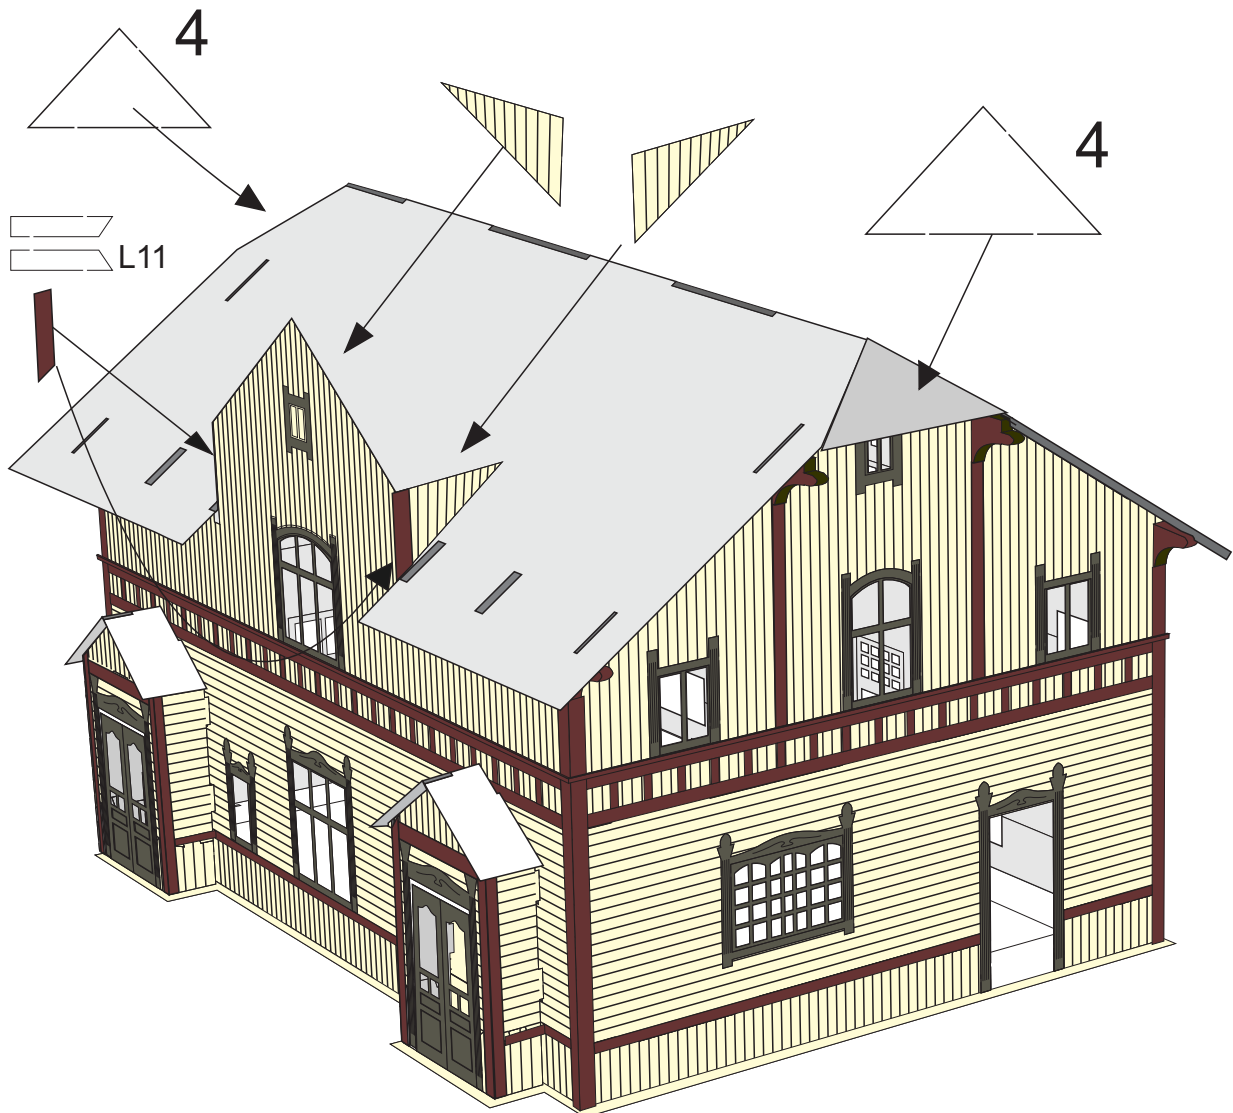

Skipsmodeller.com

HELLELAND STASJON

Laserskåret trebyggesett

Modell: 1:87 Lengde 16 cm Bredde 11,5 cm Høyde 11 cm

Lim på L1 først

Sett inn vinduer