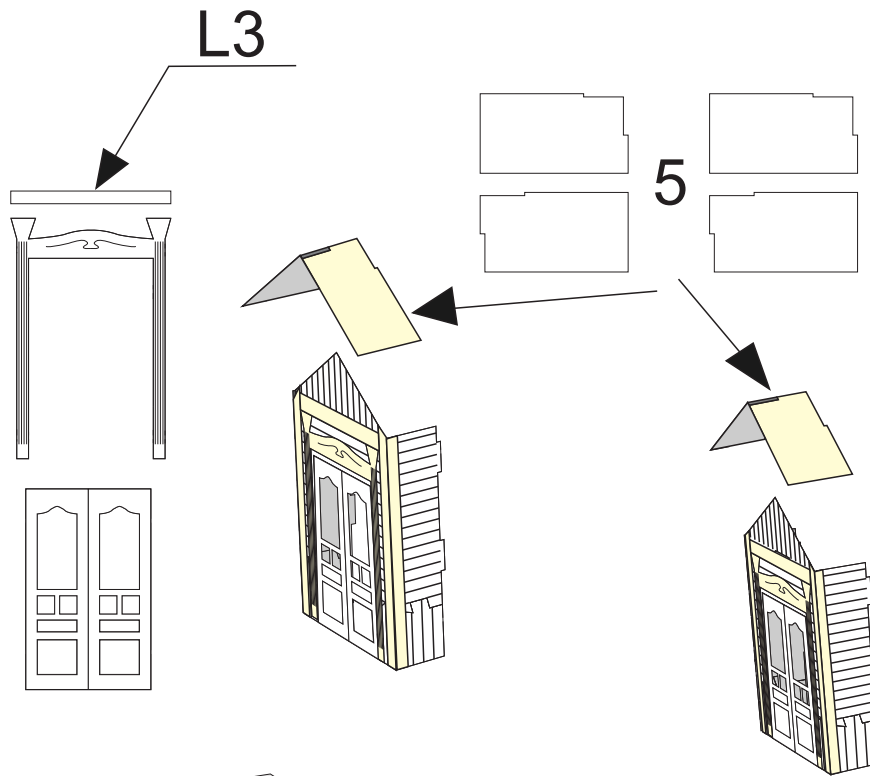

Skipsmodeller.com

HELLELAND STASJON

Laserskåret trebyggesett

Modell: 1:87 Lengde 16 cm Bredde 11,5 cm Høyde 11 cm

Lim på L1 først

Sett inn vinduer