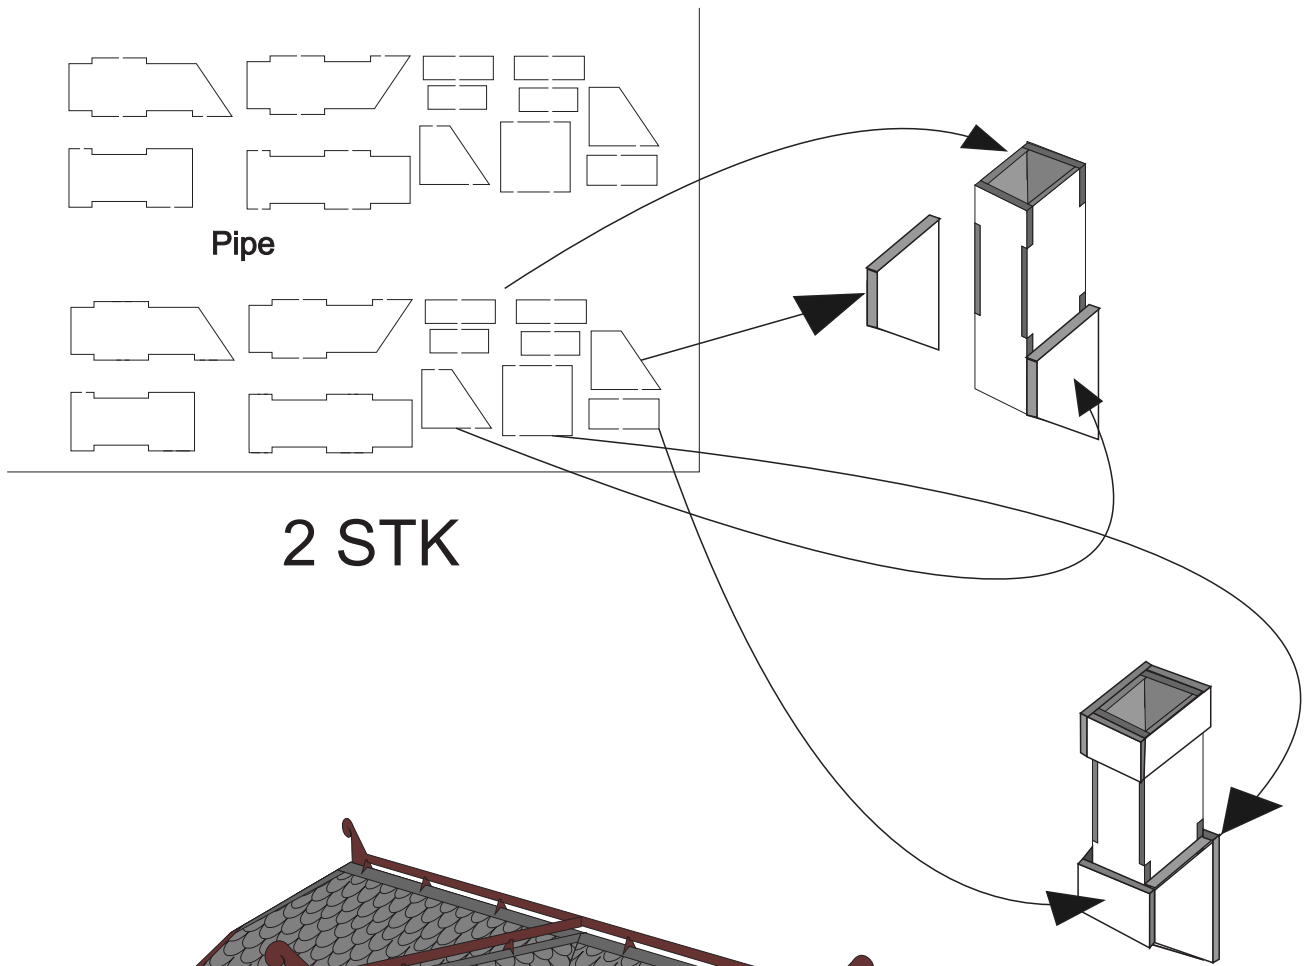

Skipsmodeller.com

HELLELAND STASJON

Laserskåret trebyggesett

Modell: 1:87 Lengde 16 cm Bredde 11,5 cm Høyde 11 cm

Lim på L1 først

Sett inn vinduer