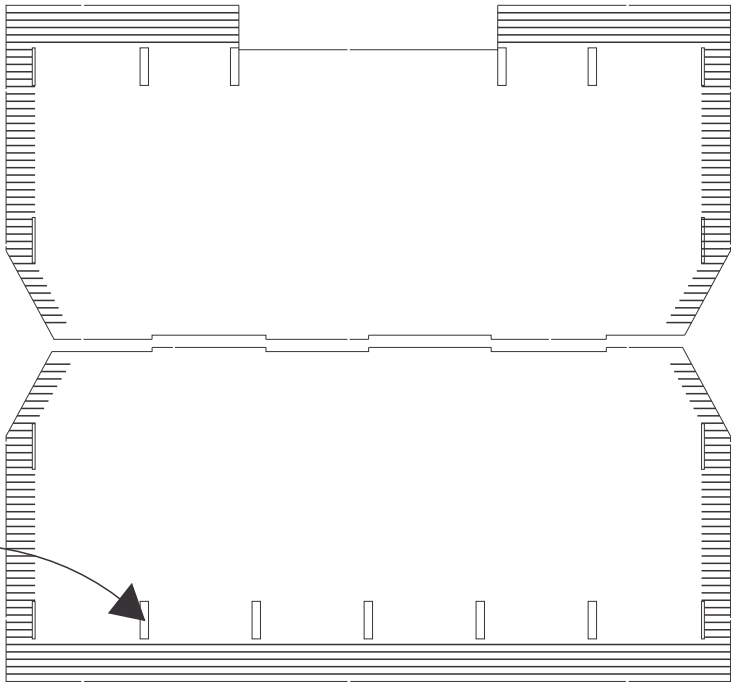

Skipsmodeller.com

GULSVIK STASJON

Laserskåret trebyggesett

Modell: 1:87 Lengde: 16cm Brede 11,5cm Høyde 11cm

Lim på L1 først

1,8mm

Sett inn vinduer