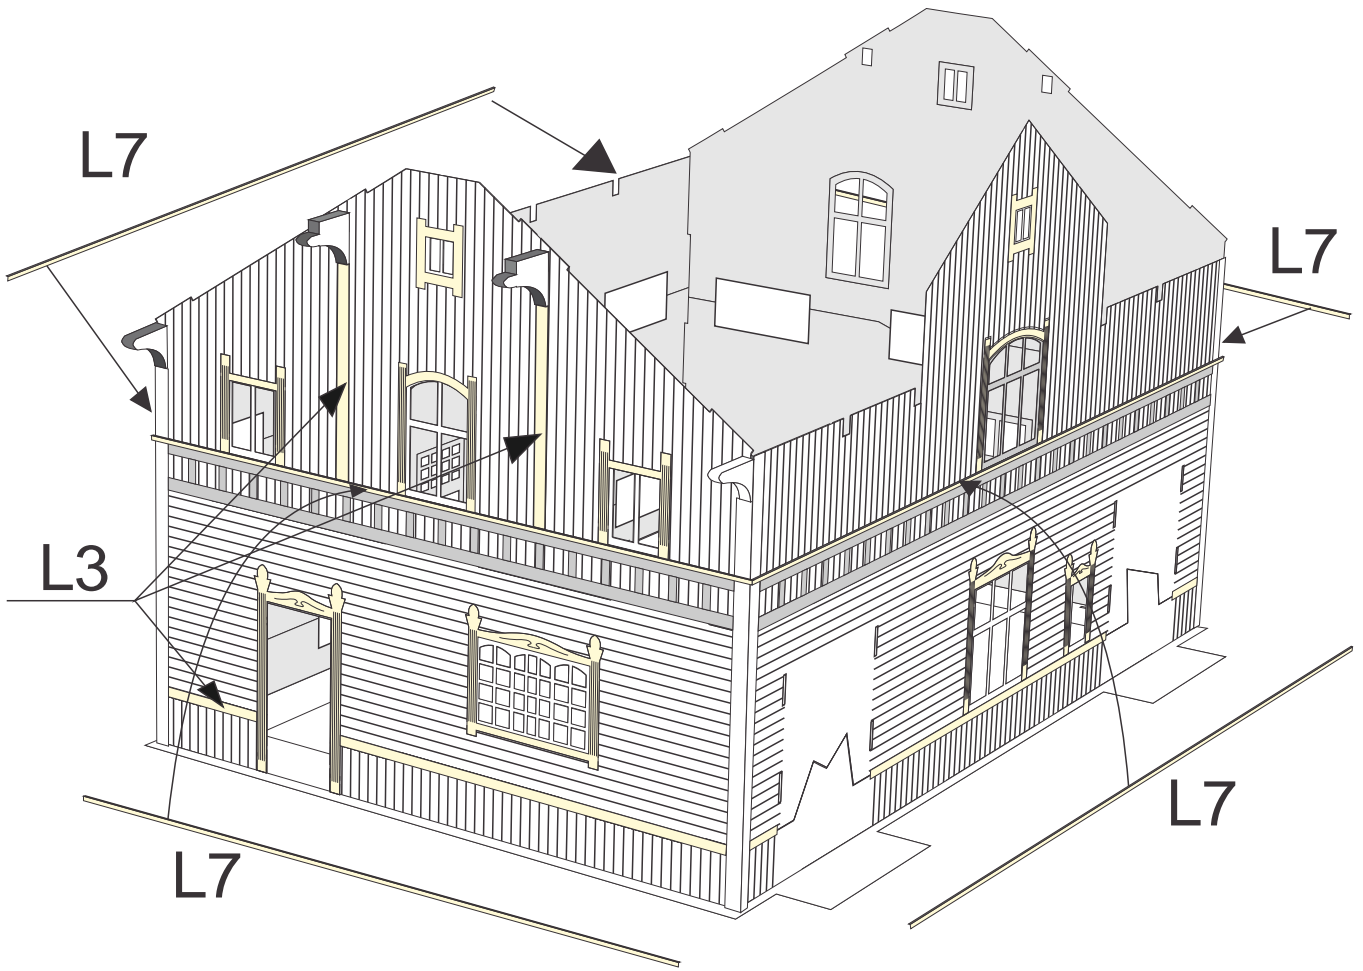

Skipsmodeller.com

GULSVIK STASJON

Laserskåret trebyggesett

Modell: 1:87 Lengde: 16cm Brede 11,5cm Høyde 11cm

Lim på L1 først

1,8mm

Sett inn vinduer