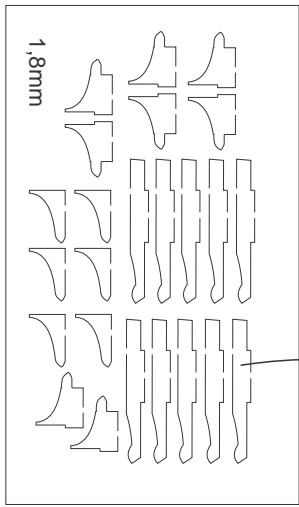

Skipsmodeller.com

GULSVIK STASJON

Laserskåret trebyggesett

Modell: 1:87 Lengde: 16cm Brede 11,5cm Høyde 11cm

Lim på L1 først

1,8mm

Sett inn vinduer