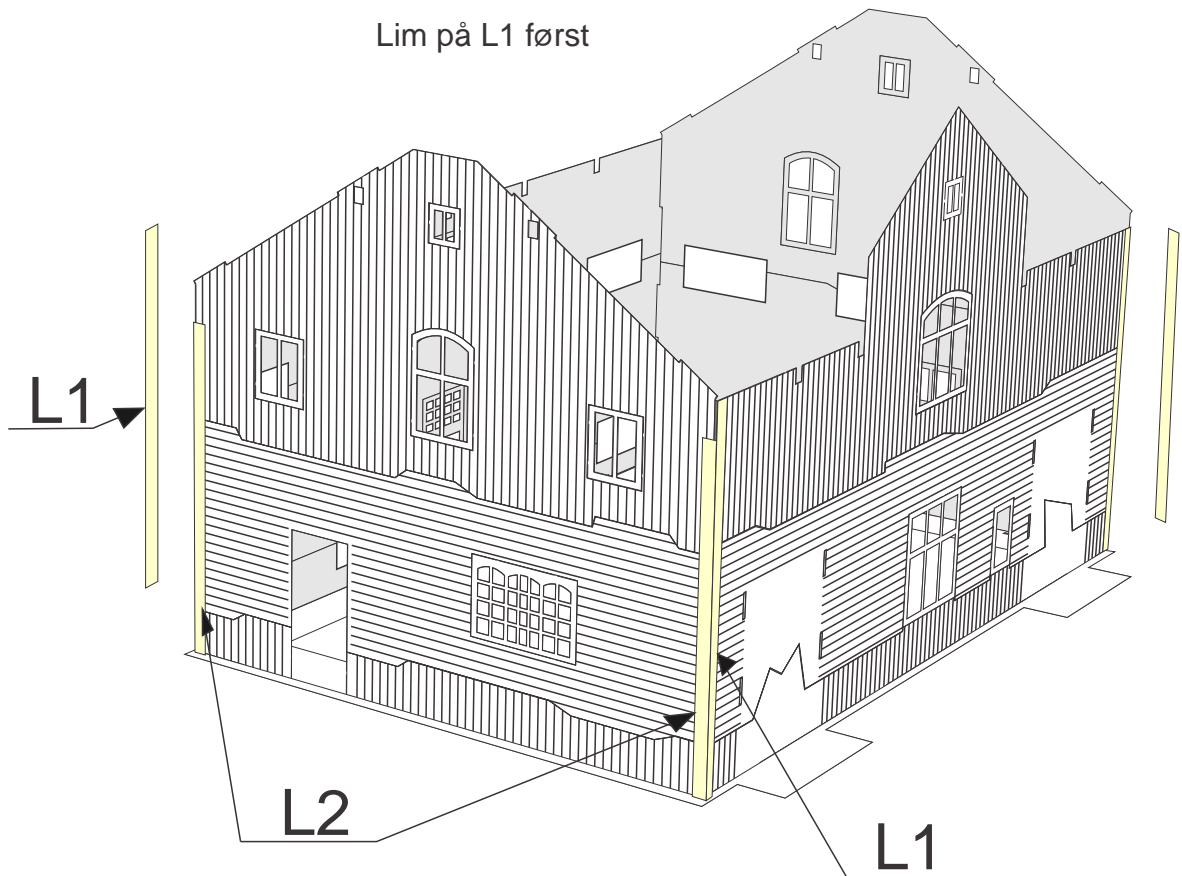

Skipsmodeller.com

GULSVIK STASJON

Laserskåret trebyggesett

Modell: 1:87 Lengde: 16cm Brede 11,5cm Høyde 11cm

Lim på L1 først

1,8mm

Sett inn vinduer