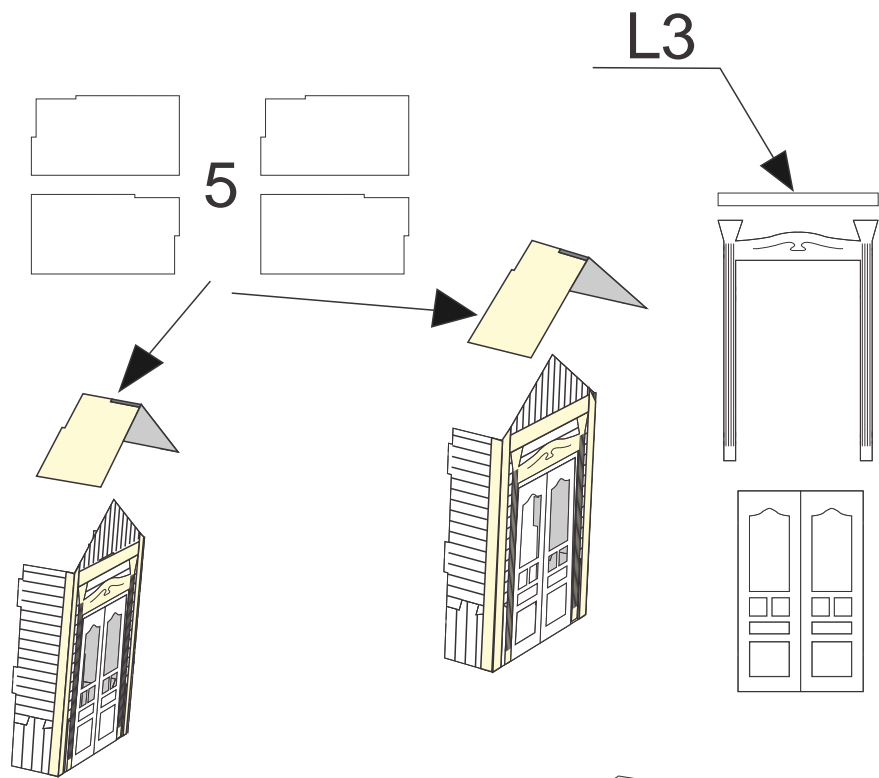

Skipsmodeller.com

GULSVIK STASJON

Laserskåret trebyggesett

Modell: 1:87 Lengde: 16cm Brede 11,5cm Høyde 11cm

Lim på L1 først

1,8mm

Sett inn vinduer