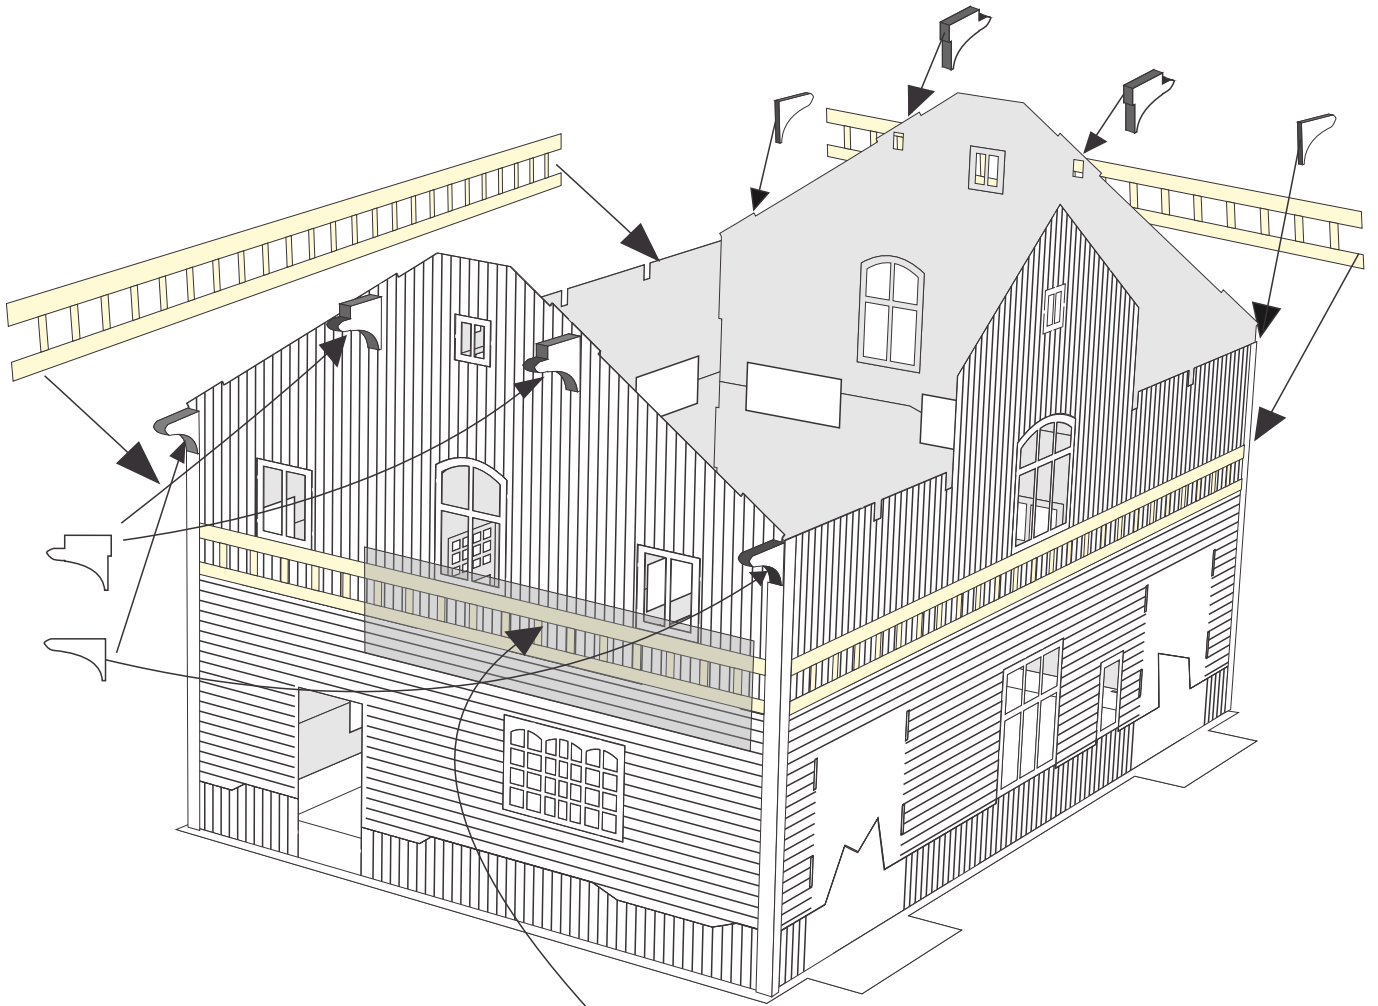

Skipsmodeller.com

GULSVIK STASJON

Laserskåret trebyggesett

Modell: 1:87 Lengde: 16cm Brede 11,5cm Høyde 11cm

Lim på L1 først

1,8mm

Sett inn vinduer