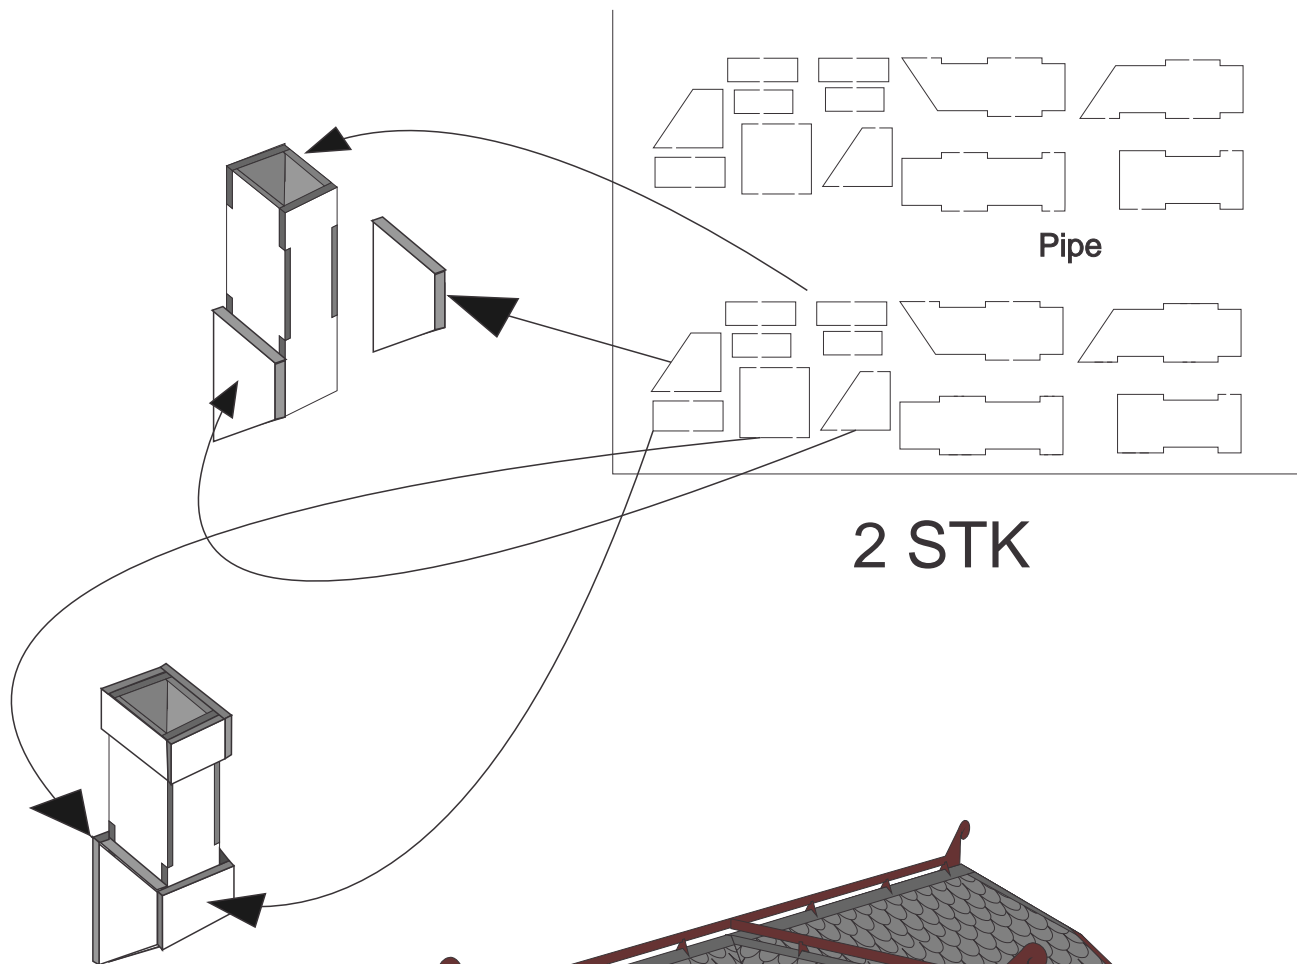

Skipsmodeller.com

GULSVIK STASJON

Laserskåret trebyggesett

Modell: 1:87 Lengde: 16cm Brede 11,5cm Høyde 11cm

Lim på L1 først

1,8mm

Sett inn vinduer