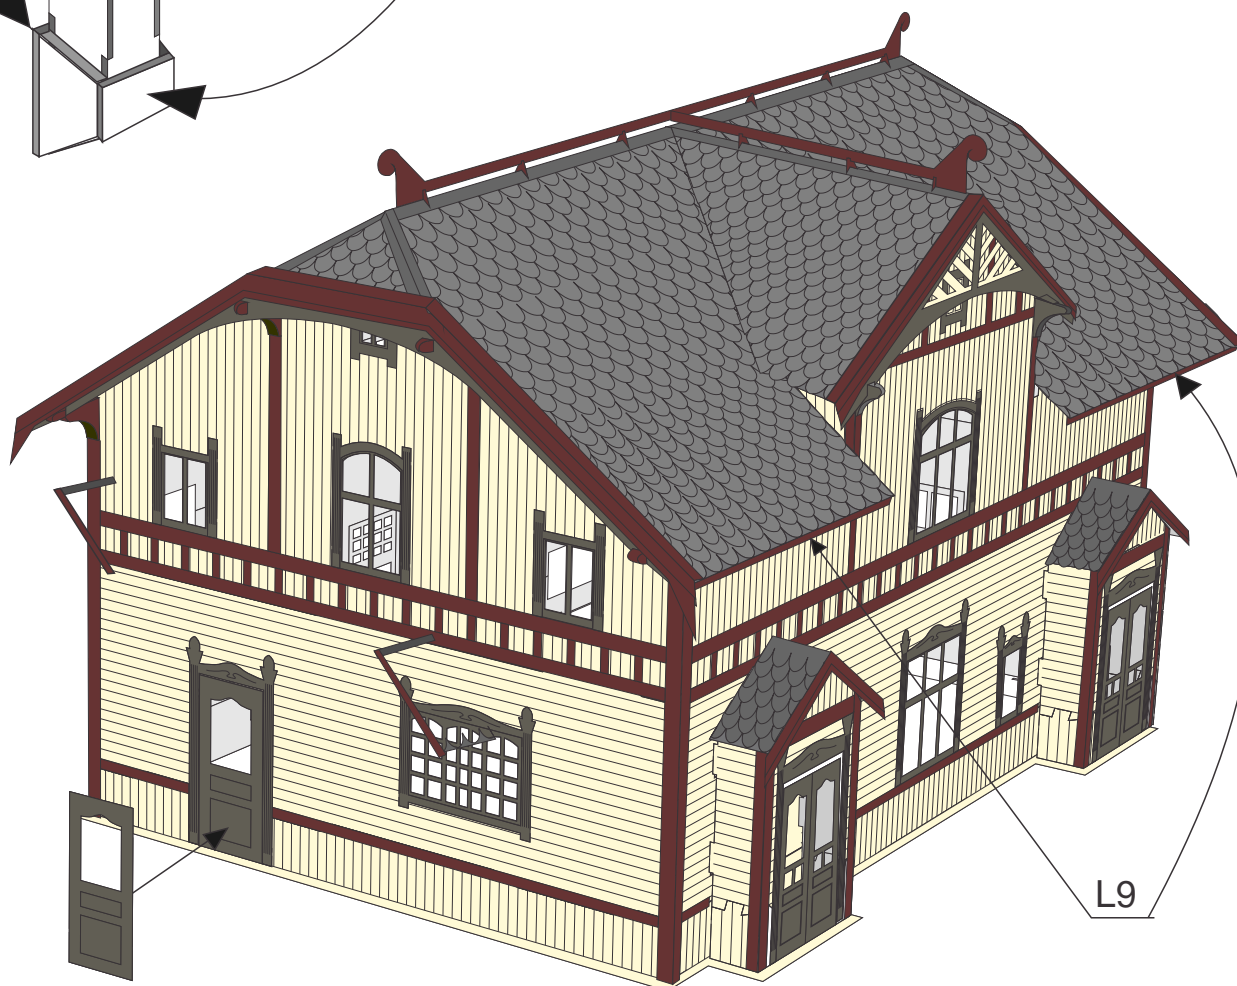

Skipsmodeller.com

GULSVIK STASJON

Laserskåret trebyggesett

Modell: 1:87 Lengde: 16cm Brede 11,5cm Høyde 11cm

Lim på L1 først

1,8mm

Sett inn vinduer