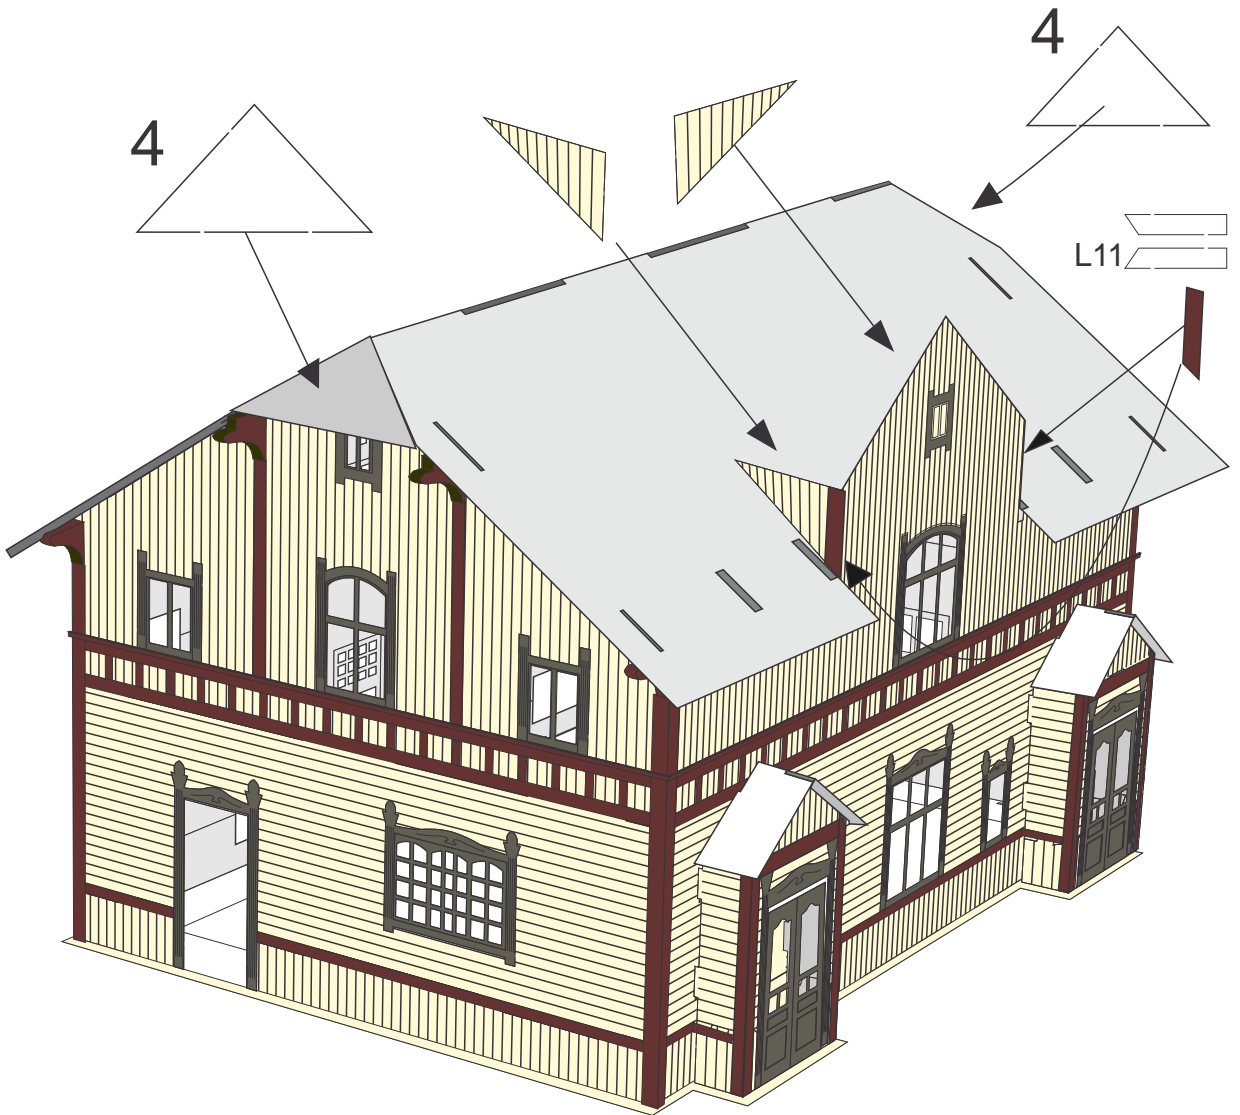

Skipsmodeller.com

GULSVIK STASJON

Laserskåret trebyggesett

Modell: 1:87 Lengde: 16cm Brede 11,5cm Høyde 11cm

Lim på L1 først

1,8mm

Sett inn vinduer