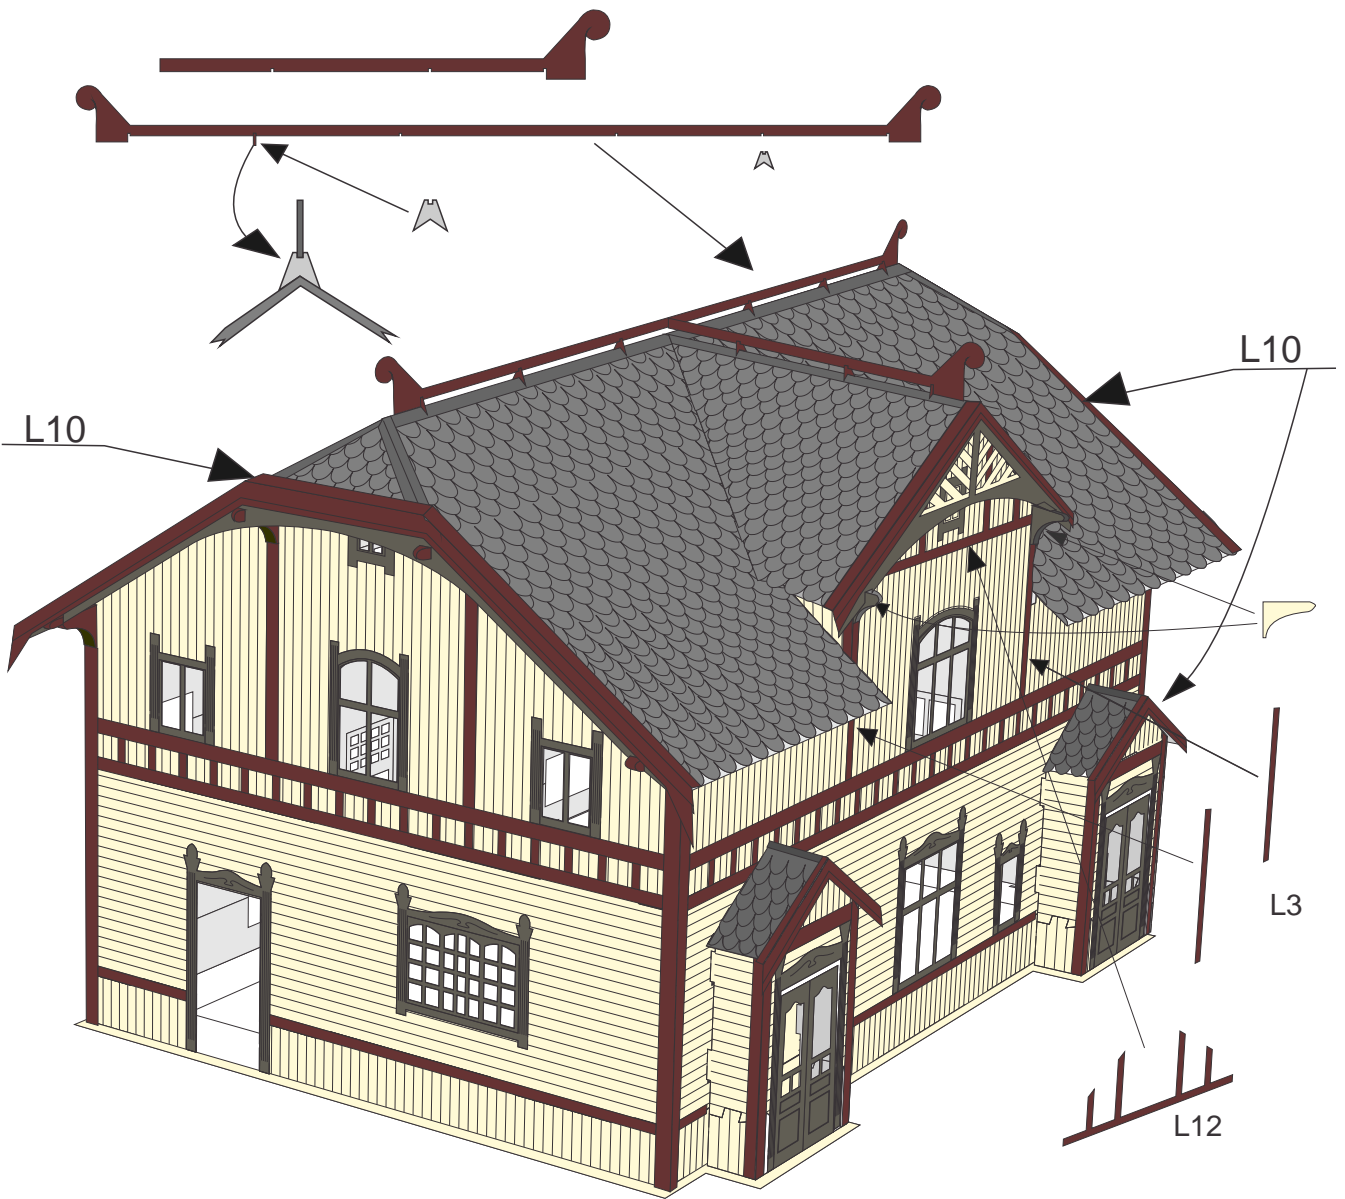

Skipsmodeller.com

GULSVIK STASJON

Laserskåret trebyggesett

Modell: 1:87 Lengde: 16cm Brede 11,5cm Høyde 11cm

Lim på L1 først

1,8mm

Sett inn vinduer