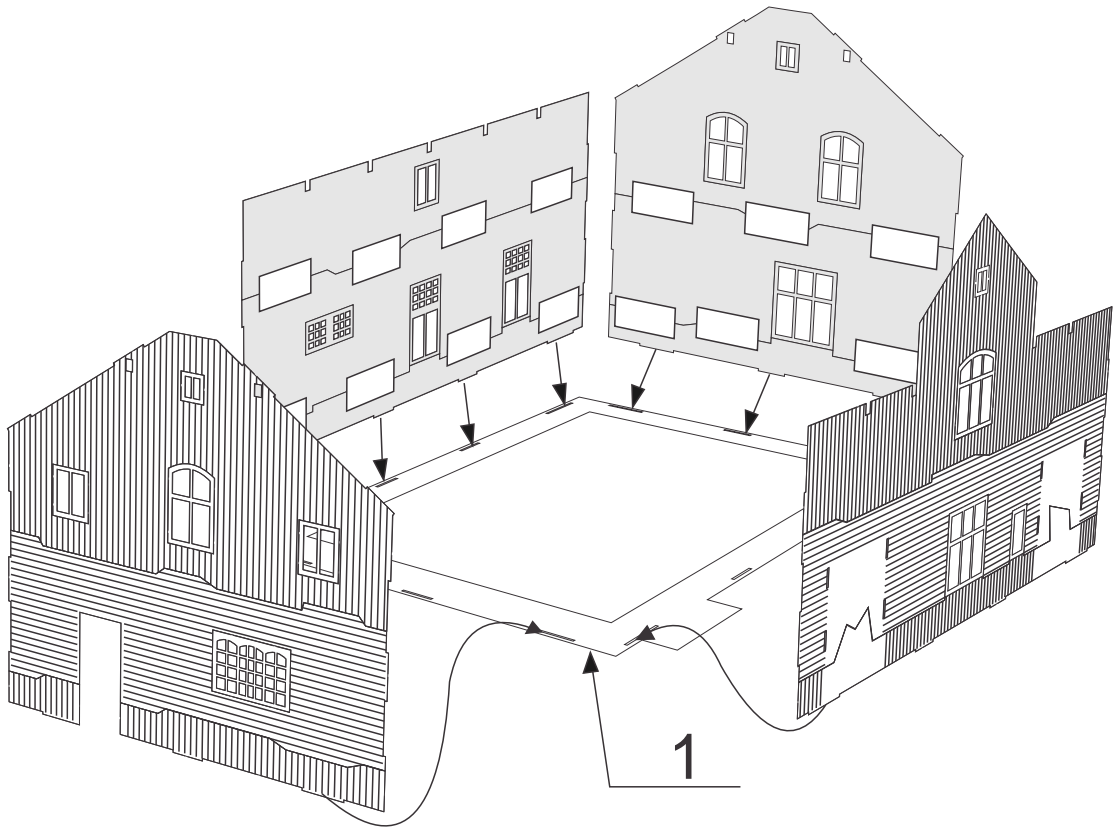

Skipsmodeller.com

GULSVIK STASJON

Laserskåret trebyggesett

Modell: 1:87 Lengde: 16cm Brede 11,5cm Høyde 11cm

Lim på L1 først

1,8mm

Sett inn vinduer