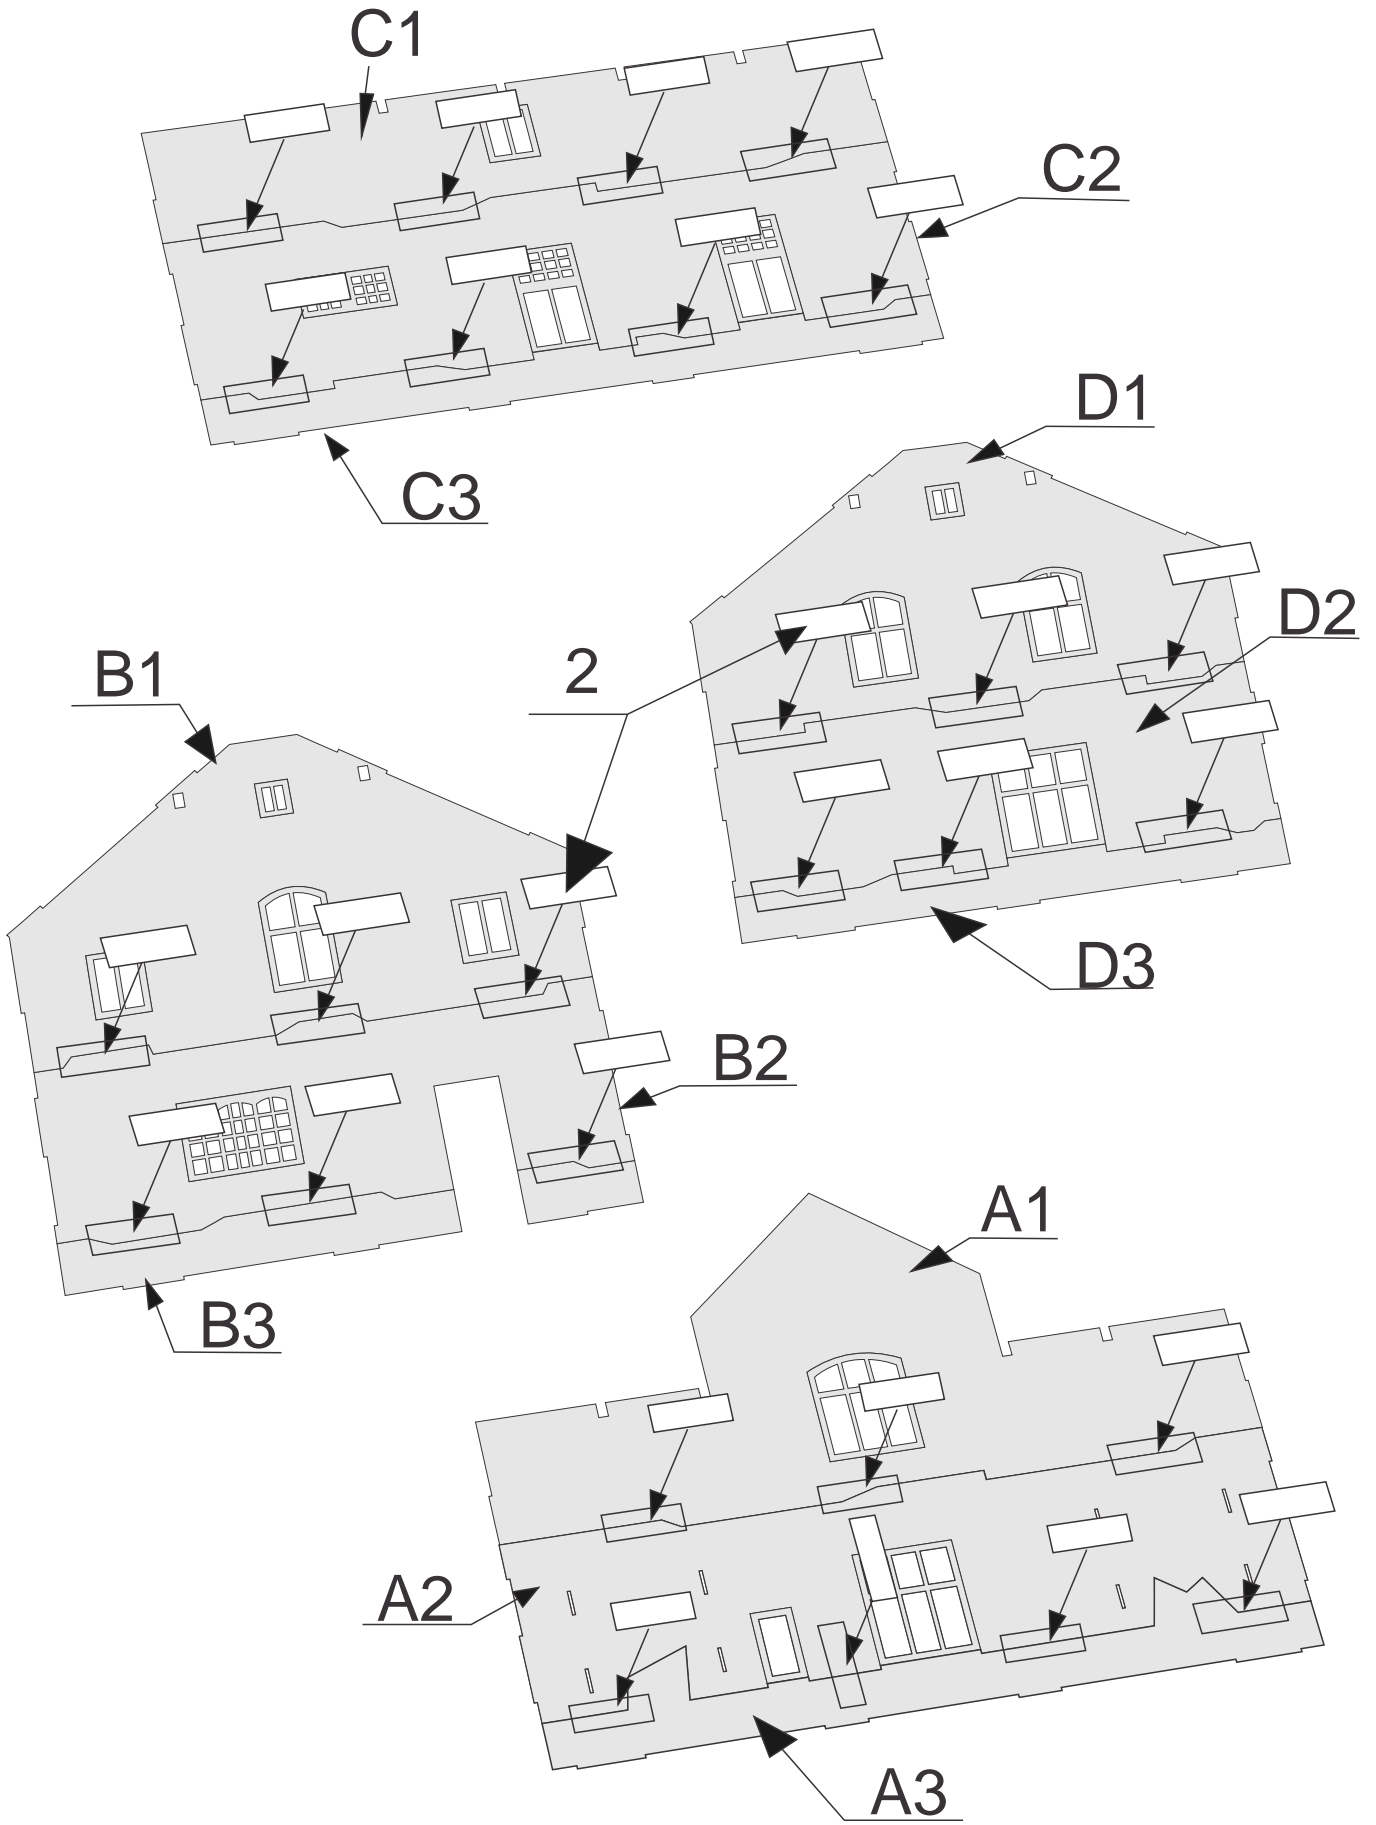

Skipsmodeller.com

GULSVIK STASJON

Laserskåret trebyggesett

Modell: 1:87 Lengde: 16cm Brede 11,5cm Høyde 11cm

Lim på L1 først

1,8mm

Sett inn vinduer