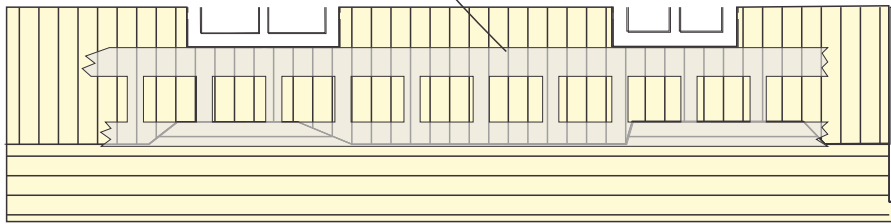

Skipsmodeller.com

GULSVIK STASJON

Laserskåret trebyggesett

Modell: 1:87 Lengde: 16cm Brede 11,5cm Høyde 11cm

Lim på L1 først

1,8mm

Sett inn vinduer