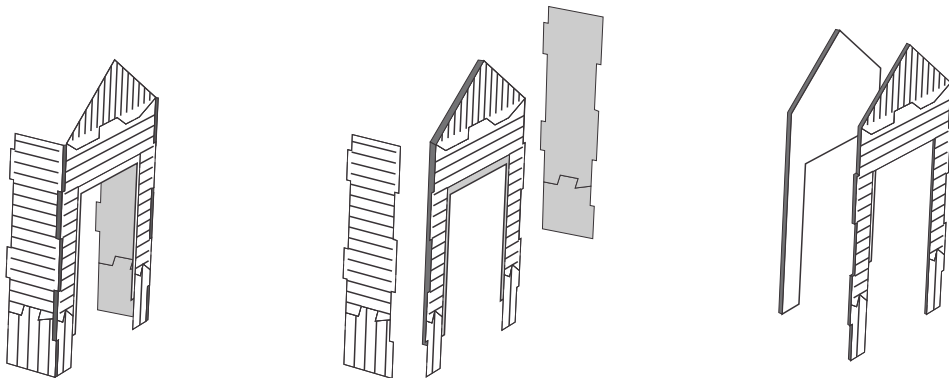

Skipsmodeller.com

GULSVIK STASJON

Laserskåret trebyggesett

Modell: 1:87 Lengde: 16cm Brede 11,5cm Høyde 11cm

Lim på L1 først

1,8mm

Sett inn vinduer