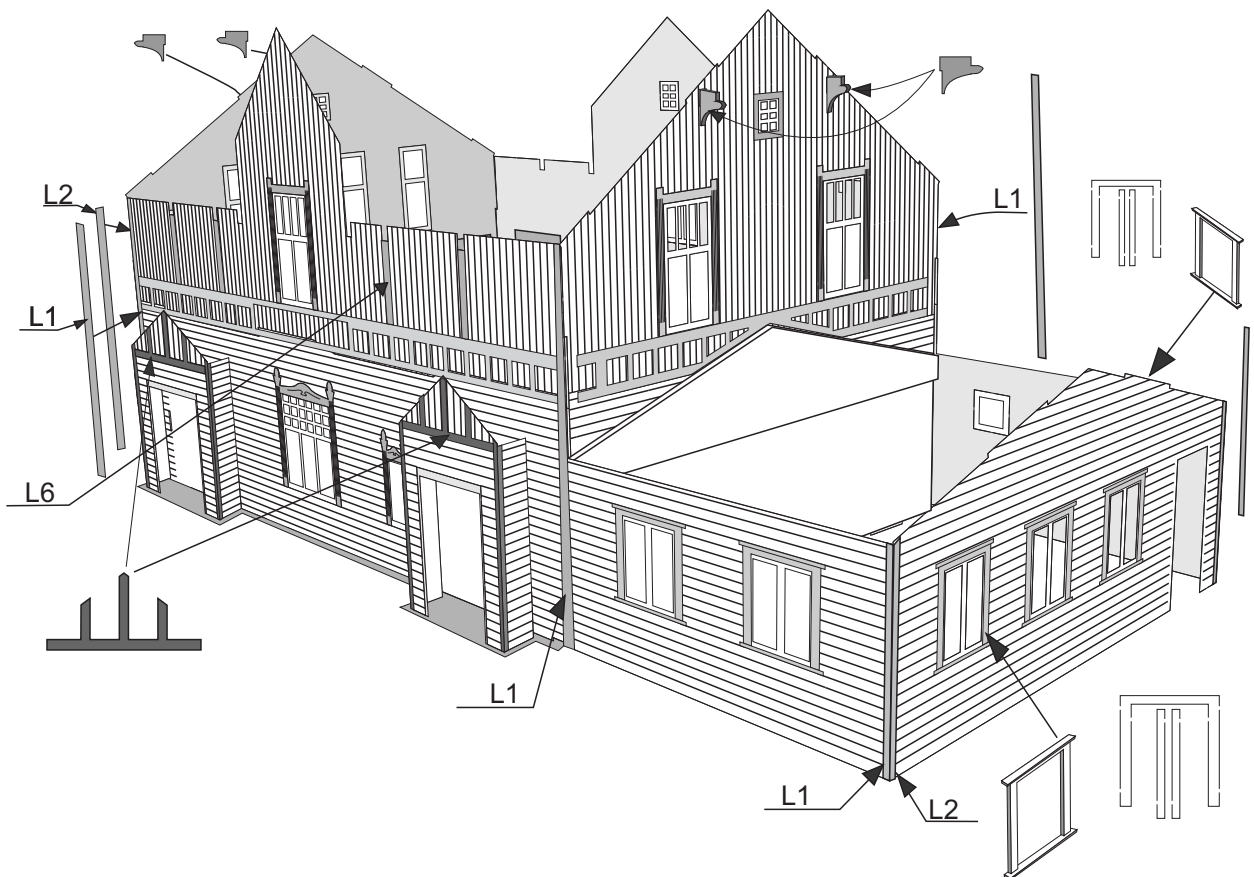

Skipsmodeller.com

Jevnaker Stasjon

Laserskåret trebyggesett

Modell 1:87 Lengde: 21 cm Bredd: 11,5 cm Høyde 10,5 cm

2 stk

Lim på takpapp

Brettes over møne

LIM PÅ DØRER OG LISTER
SETT INN VINDUER PÅ DØRENE FØRST