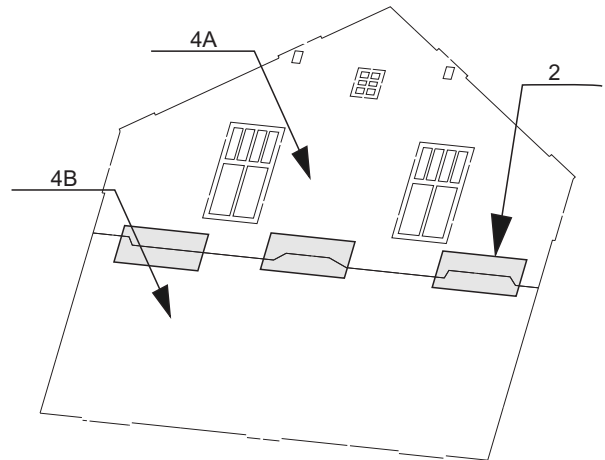

Skipsmodeller.com

Jevnaker Stasjon

Laserskåret trebyggesett

Modell 1:87 Lengde: 21 cm Bredd: 11,5 cm Høyde 10,5 cm

2 stk

Lim på takpapp

Brettes over møne

LIM PÅ DØRER OG LISTER
SETT INN VINDUER PÅ DØRENE FØRST