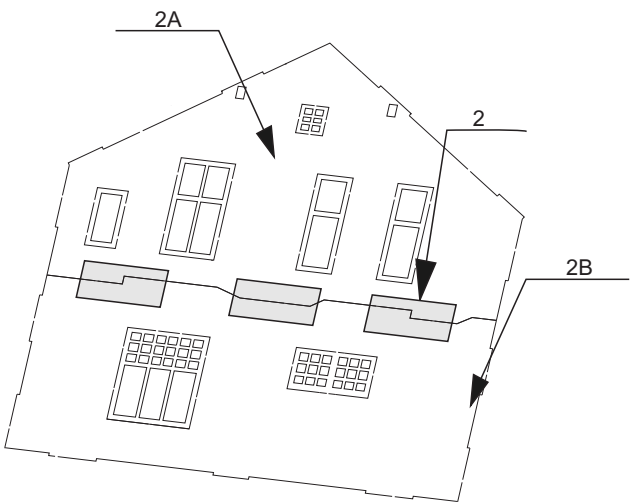

Skipsmodeller.com

Jevnaker Stasjon

Laserskåret trebyggesett

Modell 1:87 Lengde: 21 cm Bredd: 11,5 cm Høyde 10,5 cm

2 stk

Lim på takpapp

Brettes over møne

LIM PÅ DØRER OG LISTER
SETT INN VINDUER PÅ DØRENE FØRST