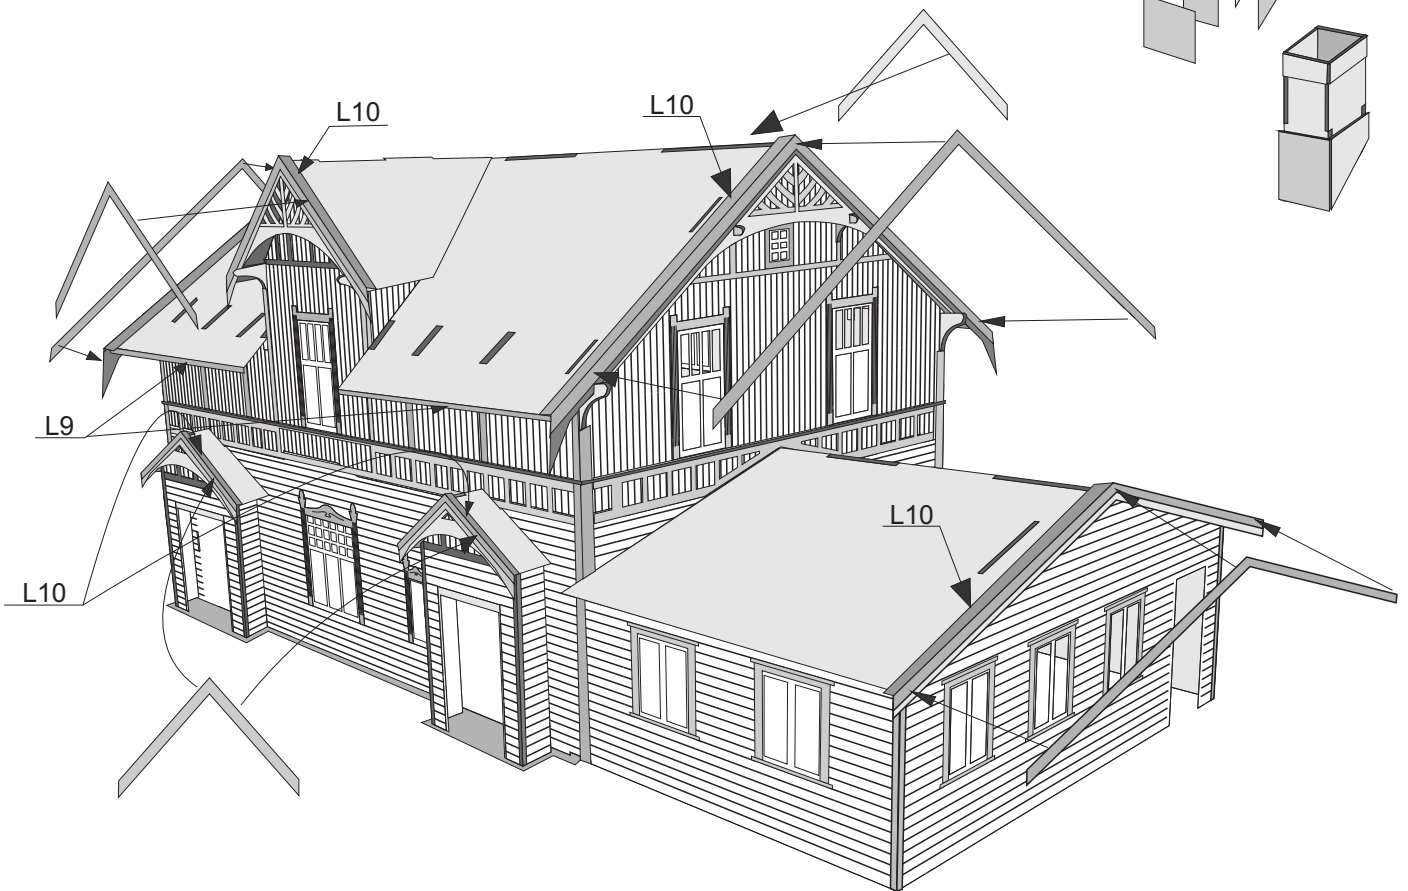

Skipsmodeller.com

Jevnaker Stasjon

Laserskåret trebyggesett

Modell 1:87 Lengde: 21 cm Bredd: 11,5 cm Høyde 10,5 cm

2 stk

Lim på takpapp

Brettes over møne

LIM PÅ DØRER OG LISTER
SETT INN VINDUER PÅ DØRENE FØRST