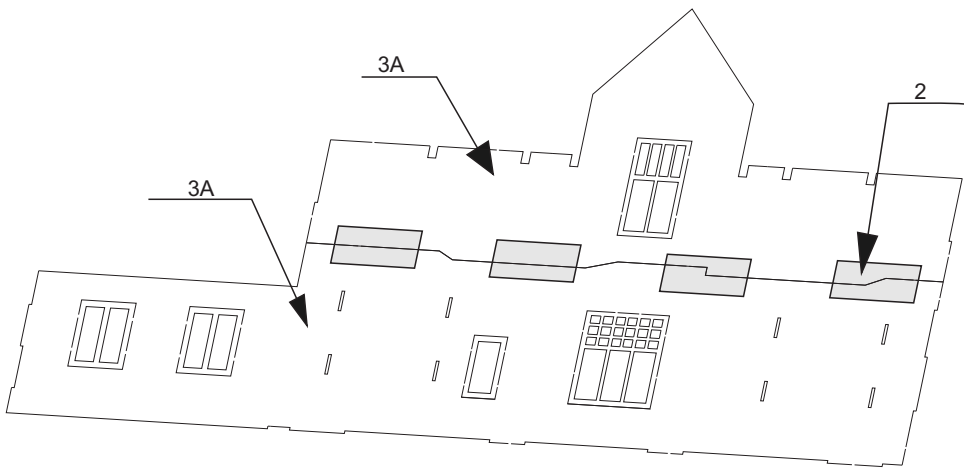

Skipsmodeller.com

Jevnaker Stasjon

Laserskåret trebyggesett

Modell 1:87 Lengde: 21 cm Bredd: 11,5 cm Høyde 10,5 cm

2 stk

Lim på takpapp

Brettes over møne

LIM PÅ DØRER OG LISTER
SETT INN VINDUER PÅ DØRENE FØRST