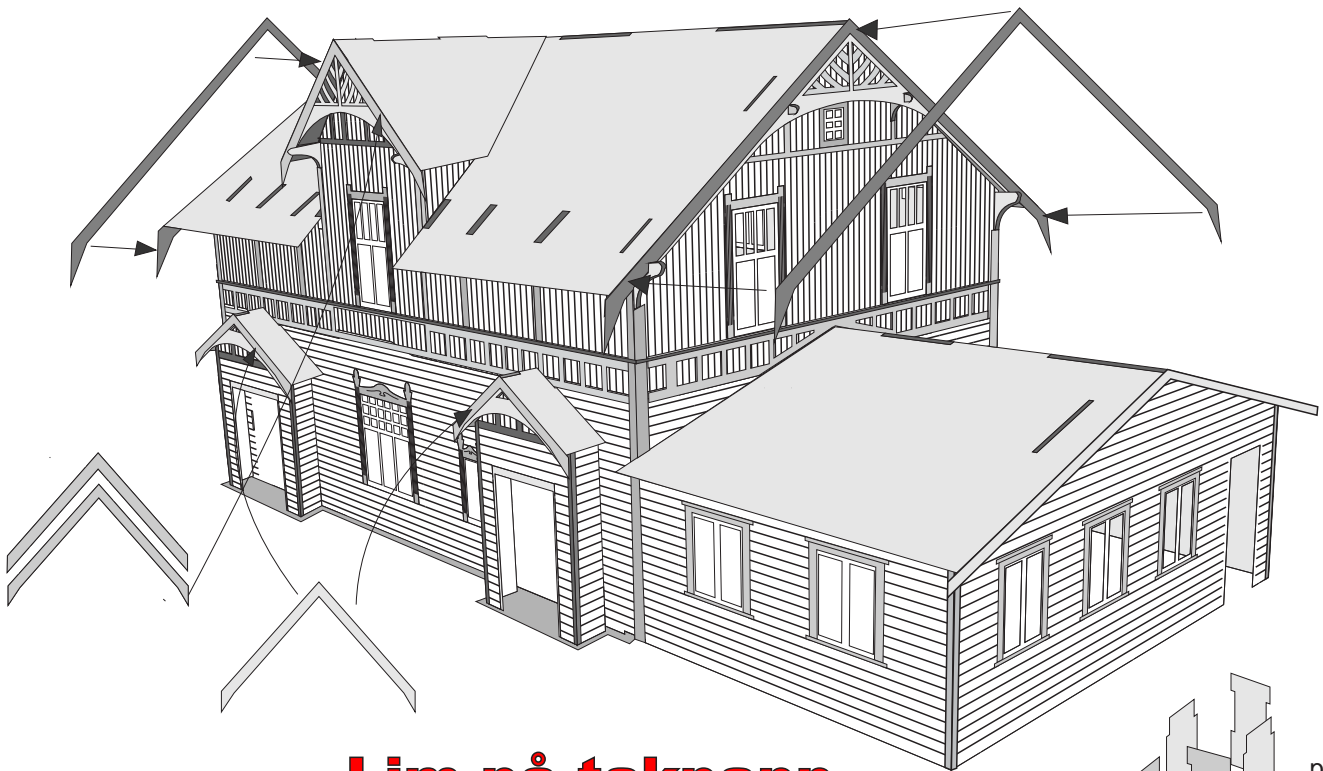

Skipsmodeller.com

Jevnaker Stasjon

Laserskåret trebyggesett

Modell 1:87 Lengde: 21 cm Bredd: 11,5 cm Høyde 10,5 cm

2 stk

Lim på takpapp

Brettes over møne

LIM PÅ DØRER OG LISTER
SETT INN VINDUER PÅ DØRENE FØRST