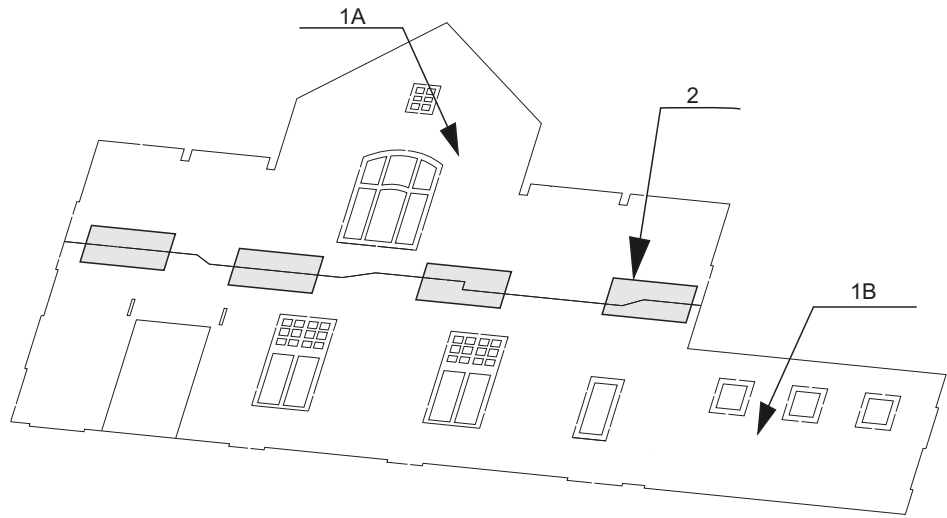

Skipsmodeller.com

Jevnaker Stasjon

Laserskåret trebyggesett

Modell 1:87 Lengde: 21 cm Bredd: 11,5 cm Høyde 10,5 cm

2 stk

Lim på takpapp

Brettes over møne

LIM PÅ DØRER OG LISTER
SETT INN VINDUER PÅ DØRENE FØRST