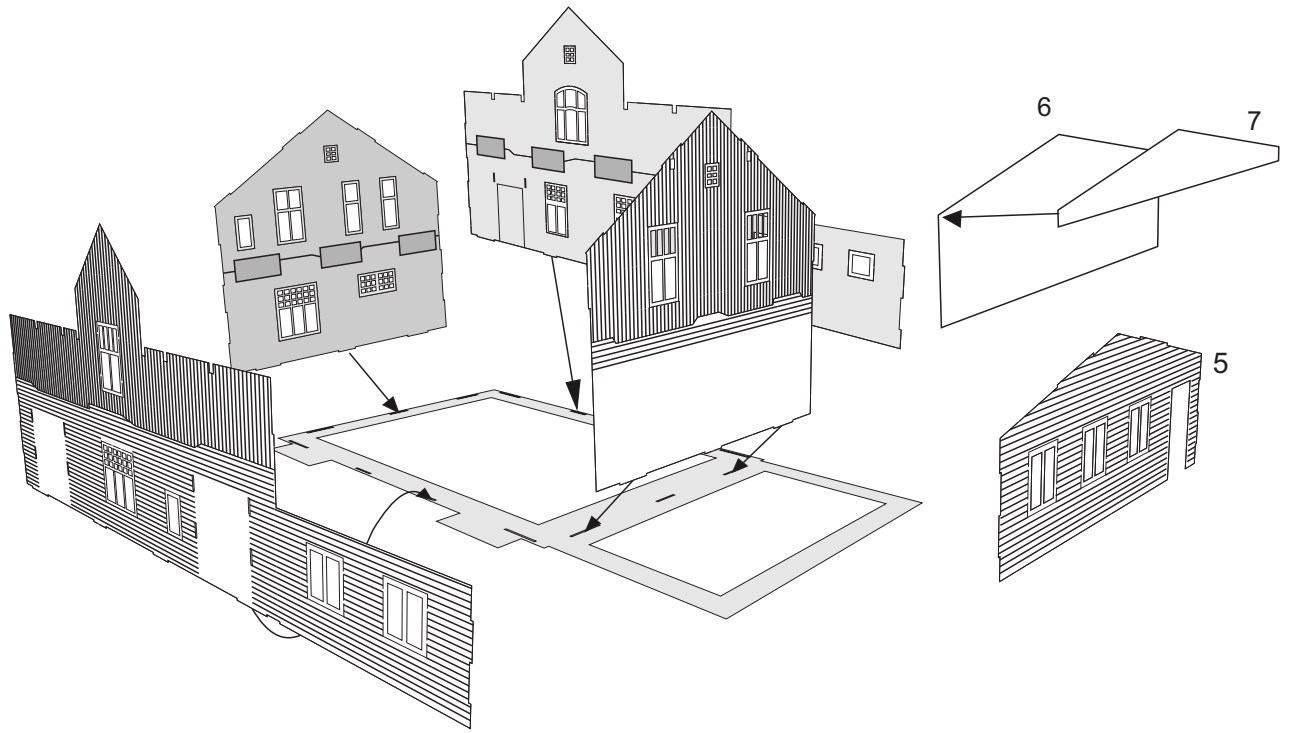

Skipsmodeller.com

Jevnaker Stasjon

Laserskåret trebyggesett

Modell 1:87 Lengde: 21 cm Bredd: 11,5 cm Høyde 10,5 cm

2 stk

Lim på takpapp

Brettes over møne

LIM PÅ DØRER OG LISTER
SETT INN VINDUER PÅ DØRENE FØRST