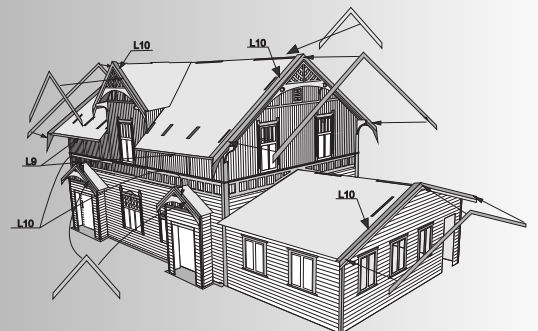

Skipsmodeller.com

Jevnaker Stasjon

Laserskåret trebyggesett

Modell 1:87 Lengde: 21 cm Bredd: 11,5 cm Høyde 10,5 cm

2 stk

Lim på takpapp

Brettes over møne

LIM PÅ DØRER OG LISTER
SETT INN VINDUER PÅ DØRENE FØRST