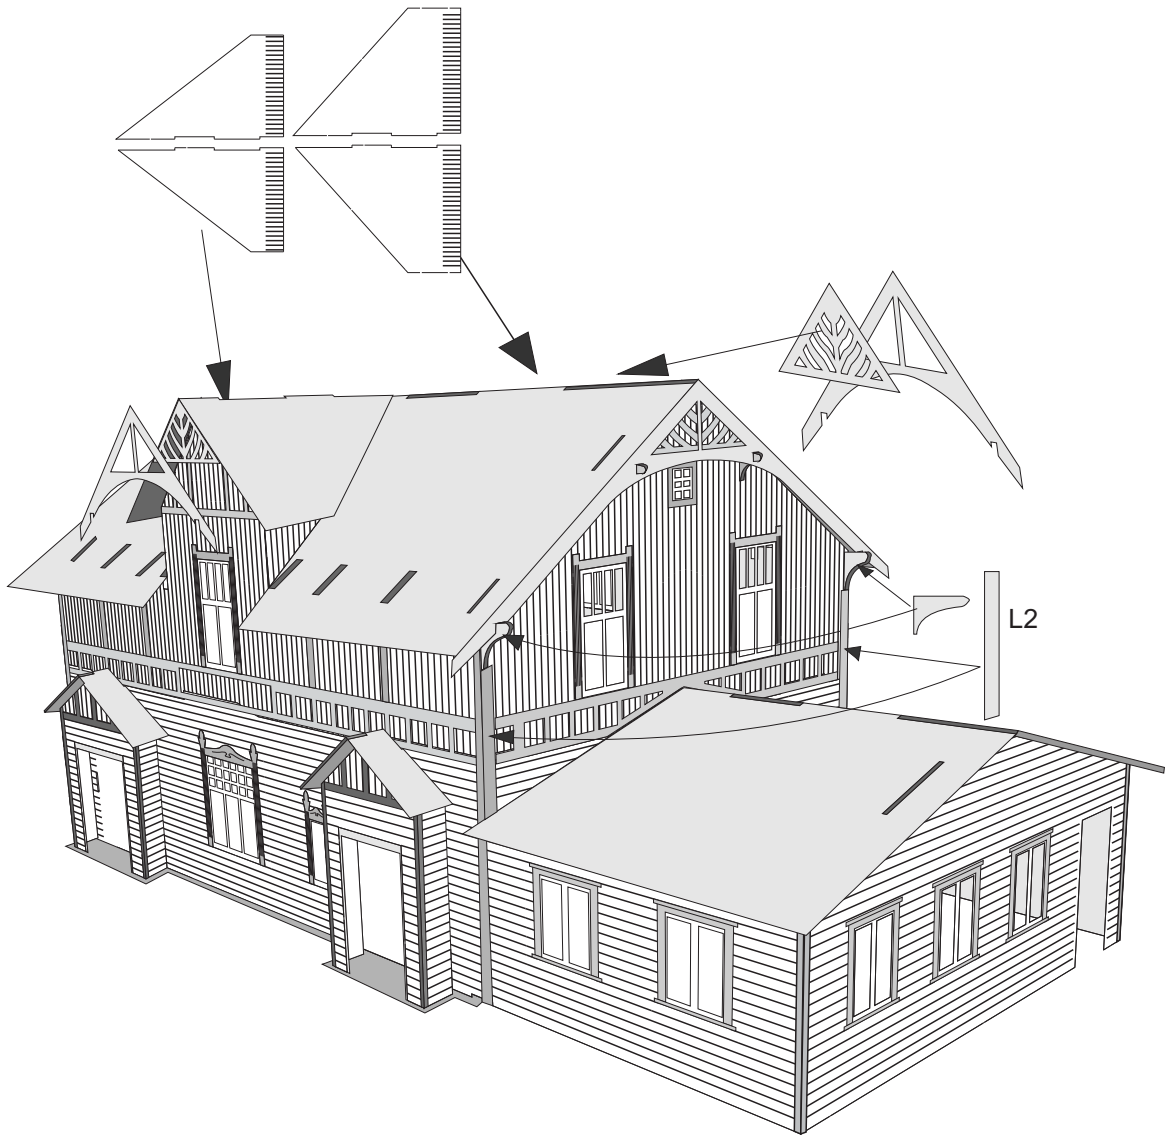

Skipsmodeller.com

Jevnaker Stasjon

Laserskåret trebyggesett

Modell 1:87 Lengde: 21 cm Bredd: 11,5 cm Høyde 10,5 cm

2 stk

Lim på takpapp

Brettes over møne

LIM PÅ DØRER OG LISTER
SETT INN VINDUER PÅ DØRENE FØRST