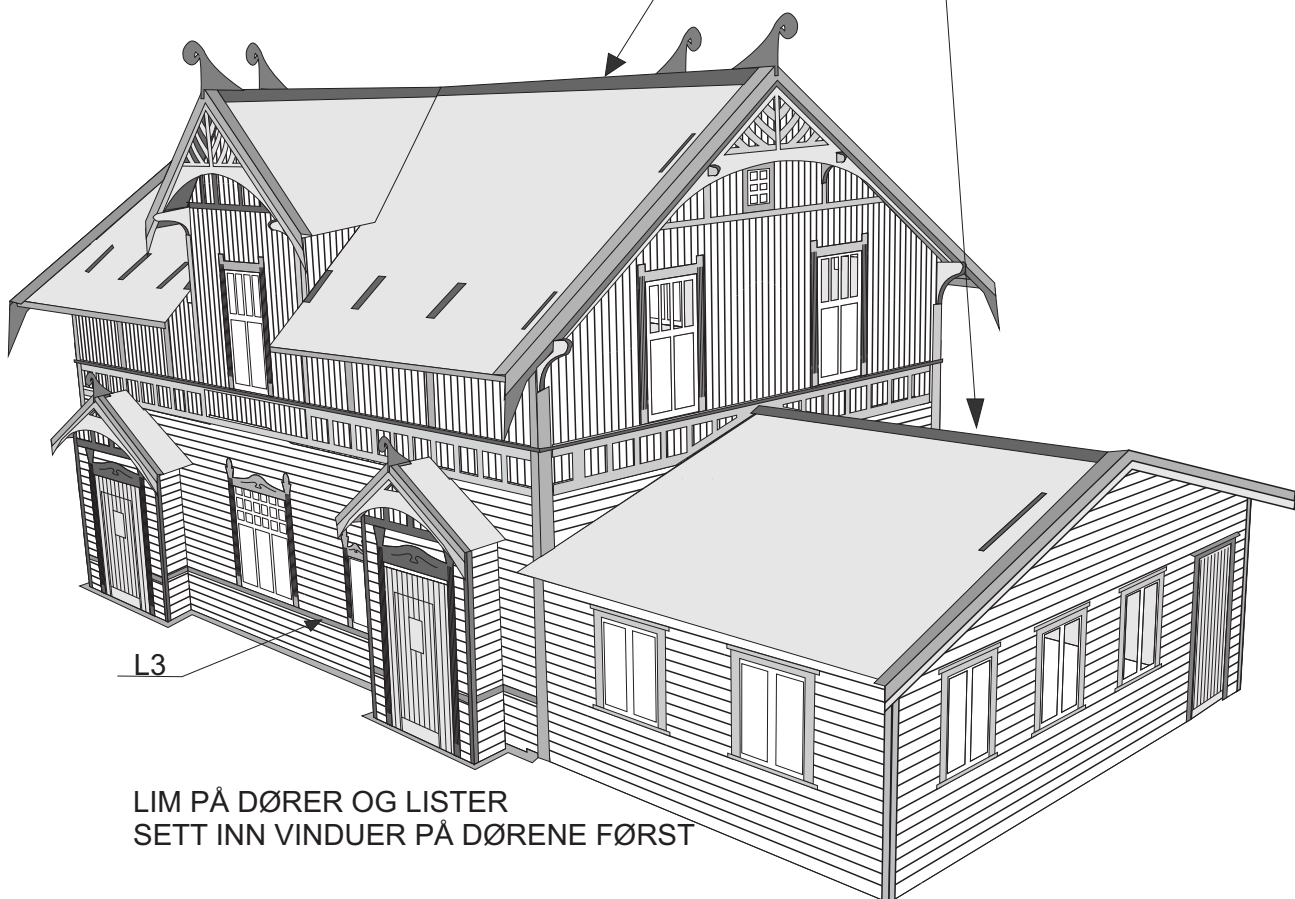

Skipsmodeller.com

Jevnaker Stasjon

Laserskåret trebyggesett

Modell 1:87 Lengde: 21 cm Bredd: 11,5 cm Høyde 10,5 cm

2 stk

Lim på takpapp

Brettes over møne

LIM PÅ DØRER OG LISTER
SETT INN VINDUER PÅ DØRENE FØRST