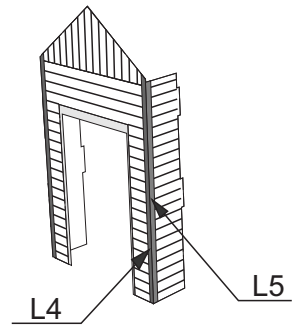

Skipsmodeller.com

Jevnaker Stasjon

Laserskåret trebyggesett

Modell 1:87 Lengde: 21 cm Bredd: 11,5 cm Høyde 10,5 cm

2 stk

Lim på takpapp

Brettes over møne

LIM PÅ DØRER OG LISTER
SETT INN VINDUER PÅ DØRENE FØRST