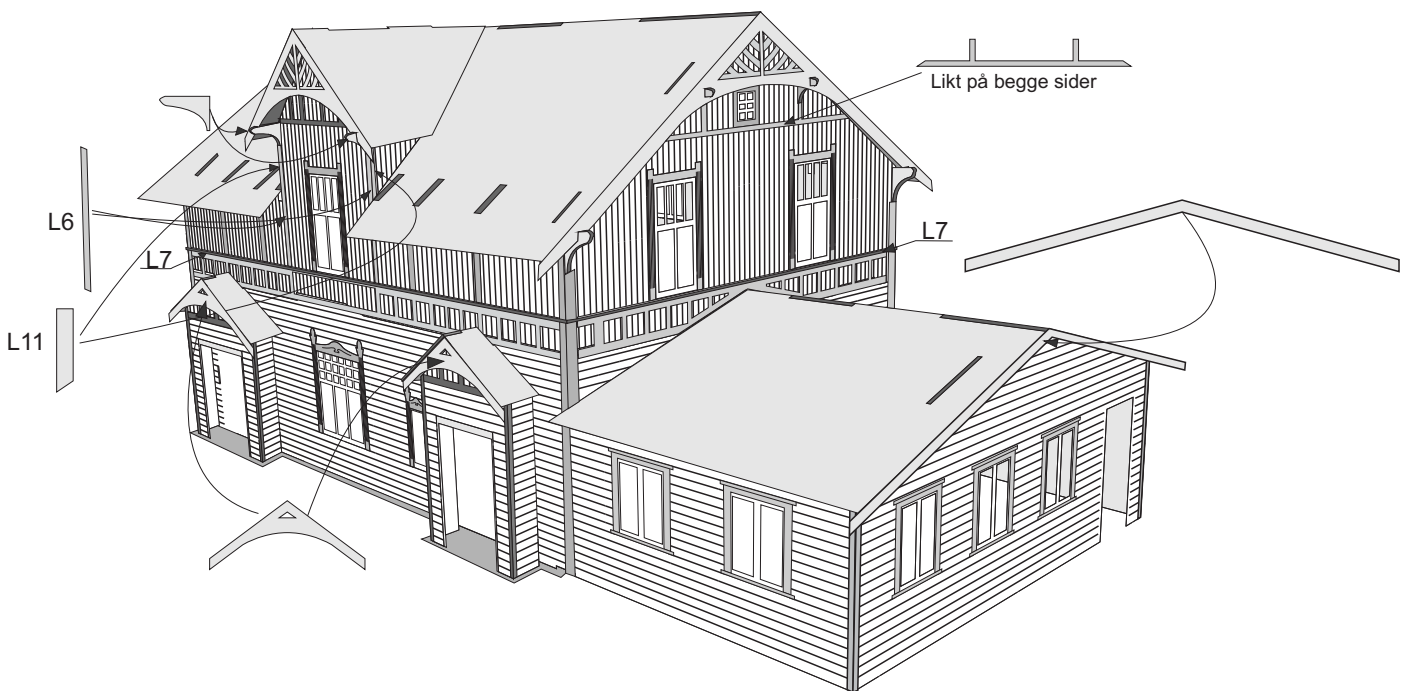

Skipsmodeller.com

Jevnaker Stasjon

Laserskåret trebyggesett

Modell 1:87 Lengde: 21 cm Bredd: 11,5 cm Høyde 10,5 cm

2 stk

Lim på takpapp

Brettes over møne

LIM PÅ DØRER OG LISTER
SETT INN VINDUER PÅ DØRENE FØRST