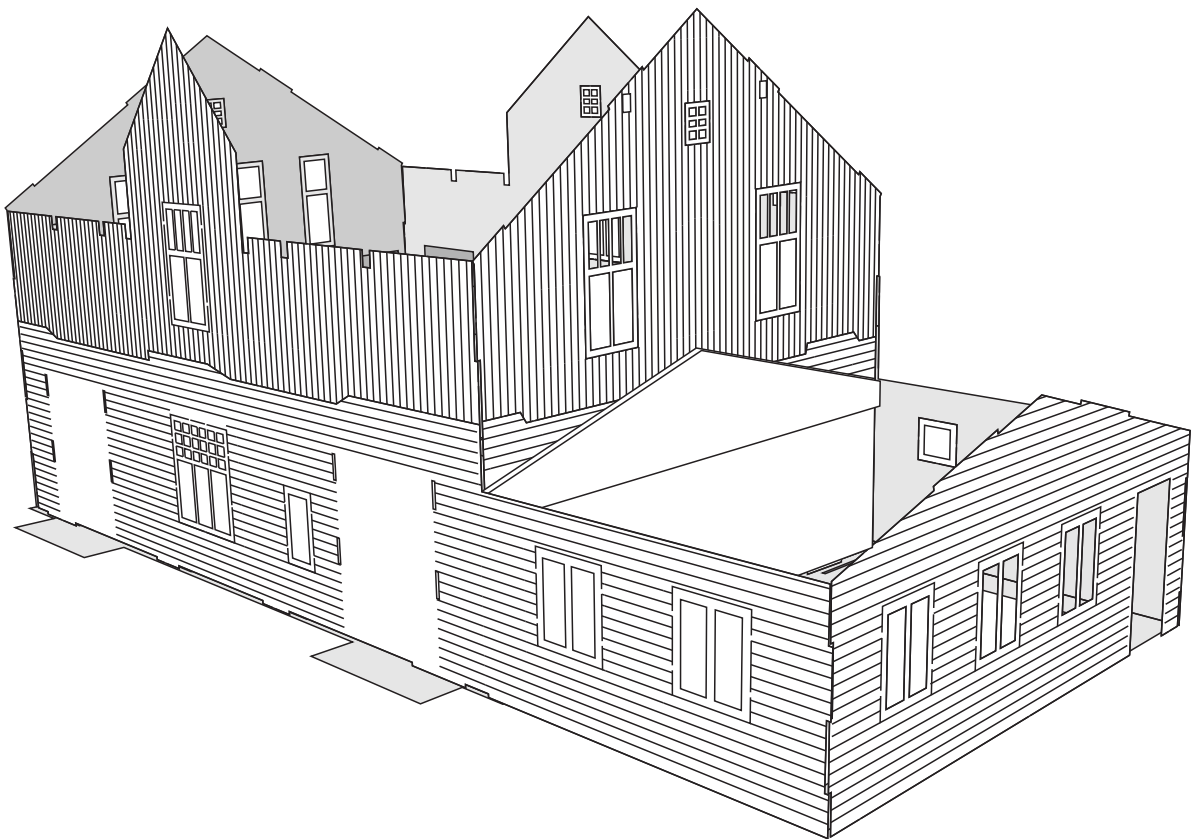

Skipsmodeller.com

Jevnaker Stasjon

Laserskåret trebyggesett

Modell 1:87 Lengde: 21 cm Bredd: 11,5 cm Høyde 10,5 cm

2 stk

Lim på takpapp

Brettes over møne

LIM PÅ DØRER OG LISTER
SETT INN VINDUER PÅ DØRENE FØRST