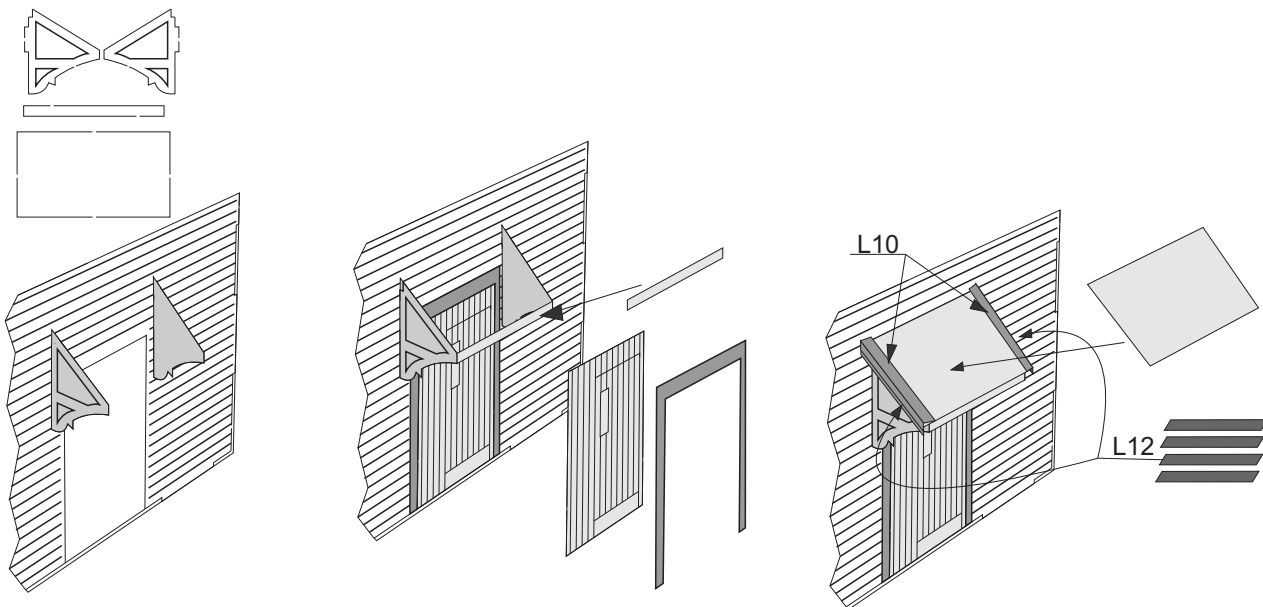

Skipsmodeller.com

Jevnaker Stasjon

Laserskåret trebyggesett

Modell 1:87 Lengde: 21 cm Bredd: 11,5 cm Høyde 10,5 cm

2 stk

Lim på takpapp

Brettes over møne

LIM PÅ DØRER OG LISTER
SETT INN VINDUER PÅ DØRENE FØRST