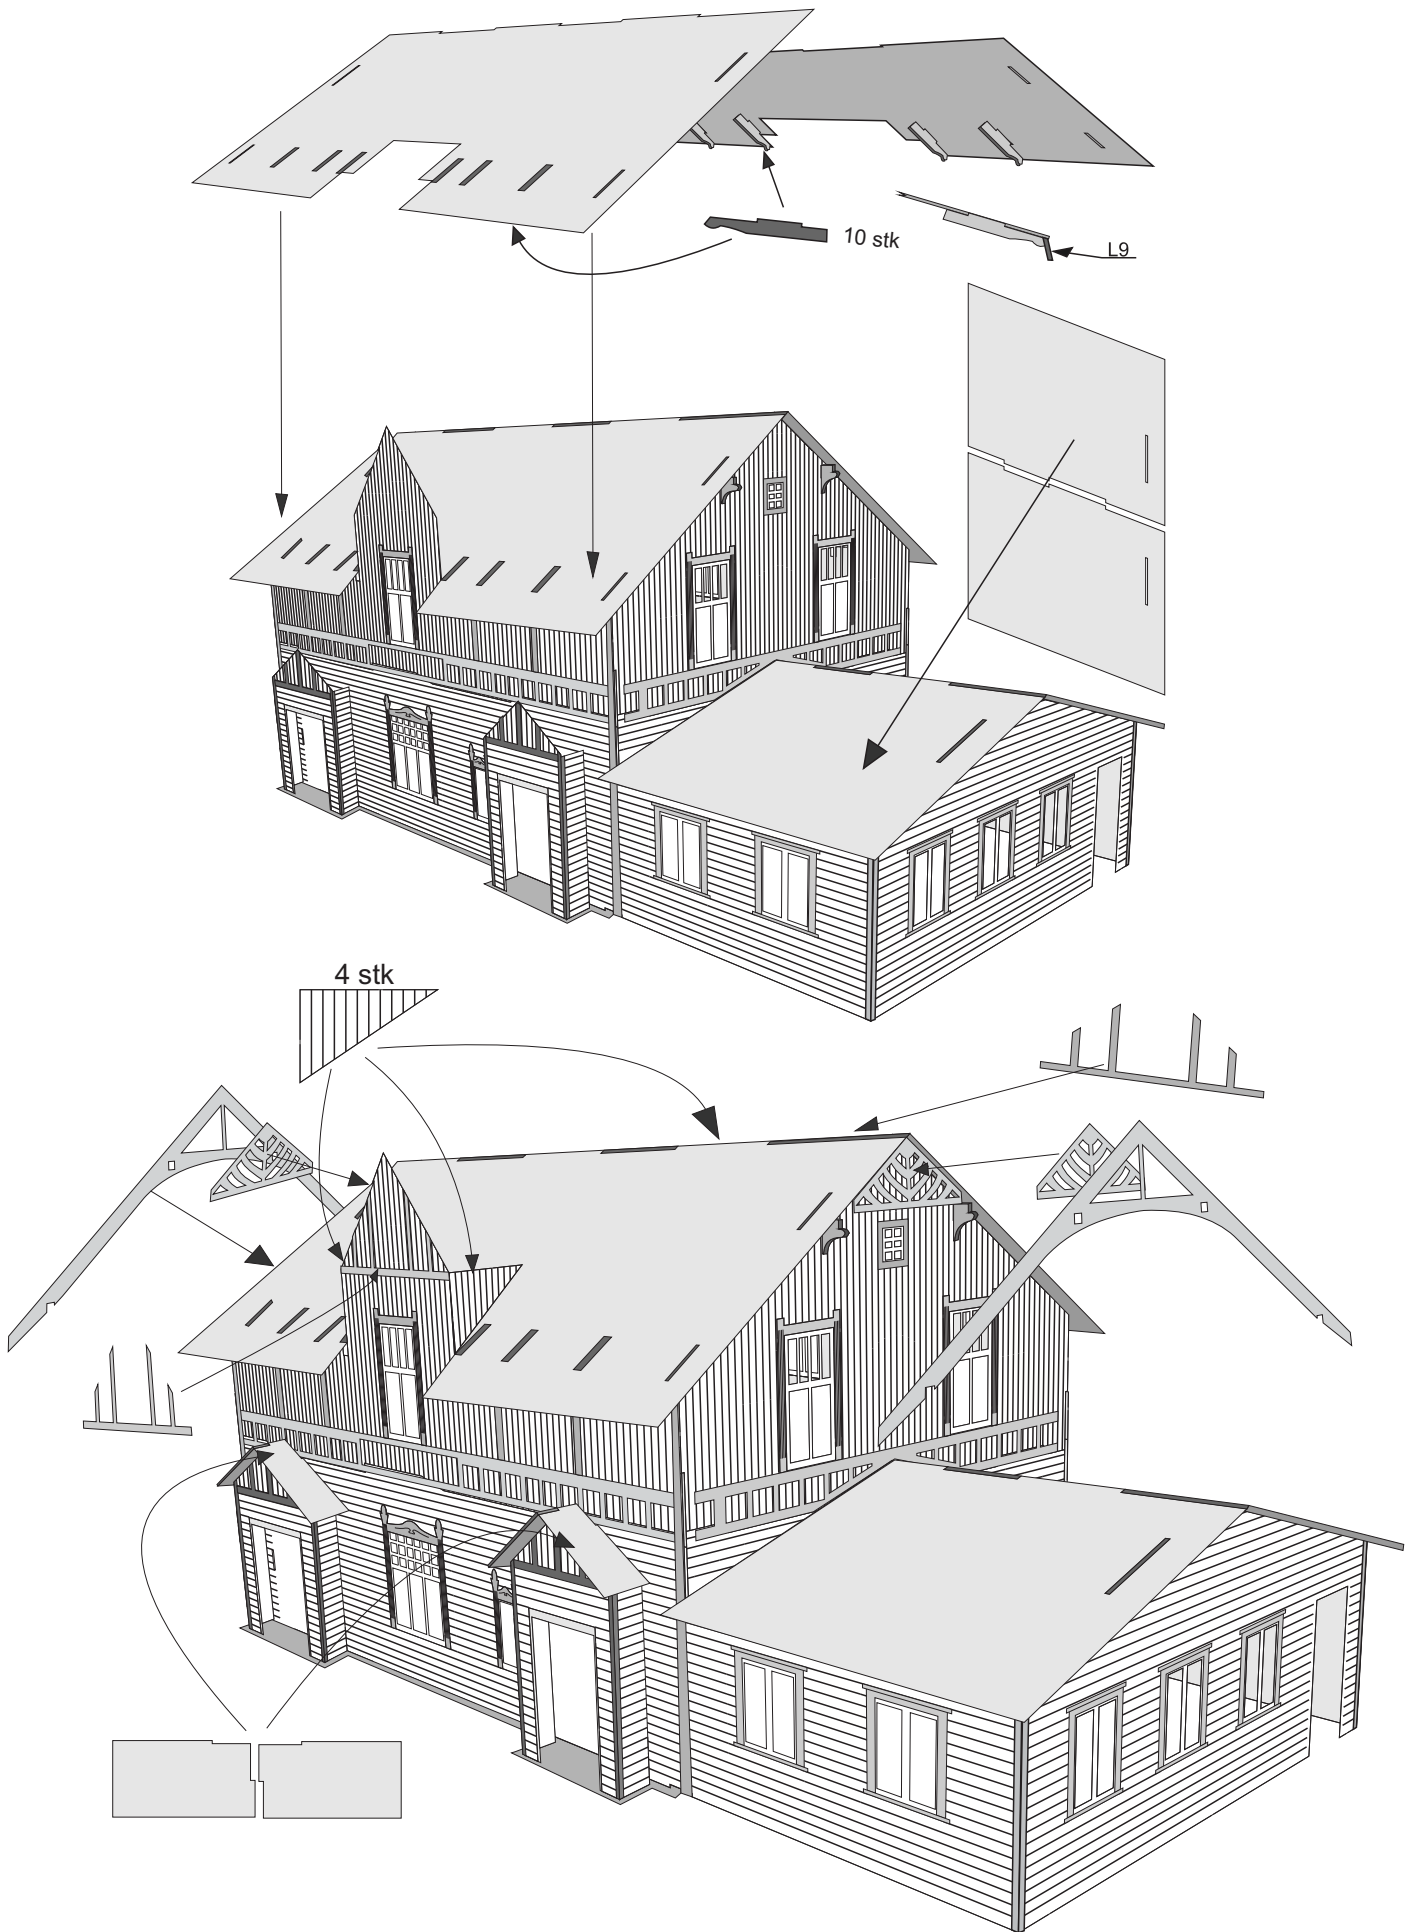

Skipsmodeller.com

Jevnaker Stasjon

Laserskåret trebyggesett

Modell 1:87 Lengde: 21 cm Bredd: 11,5 cm Høyde 10,5 cm

2 stk

Lim på takpapp

Brettes over møne

LIM PÅ DØRER OG LISTER
SETT INN VINDUER PÅ DØRENE FØRST