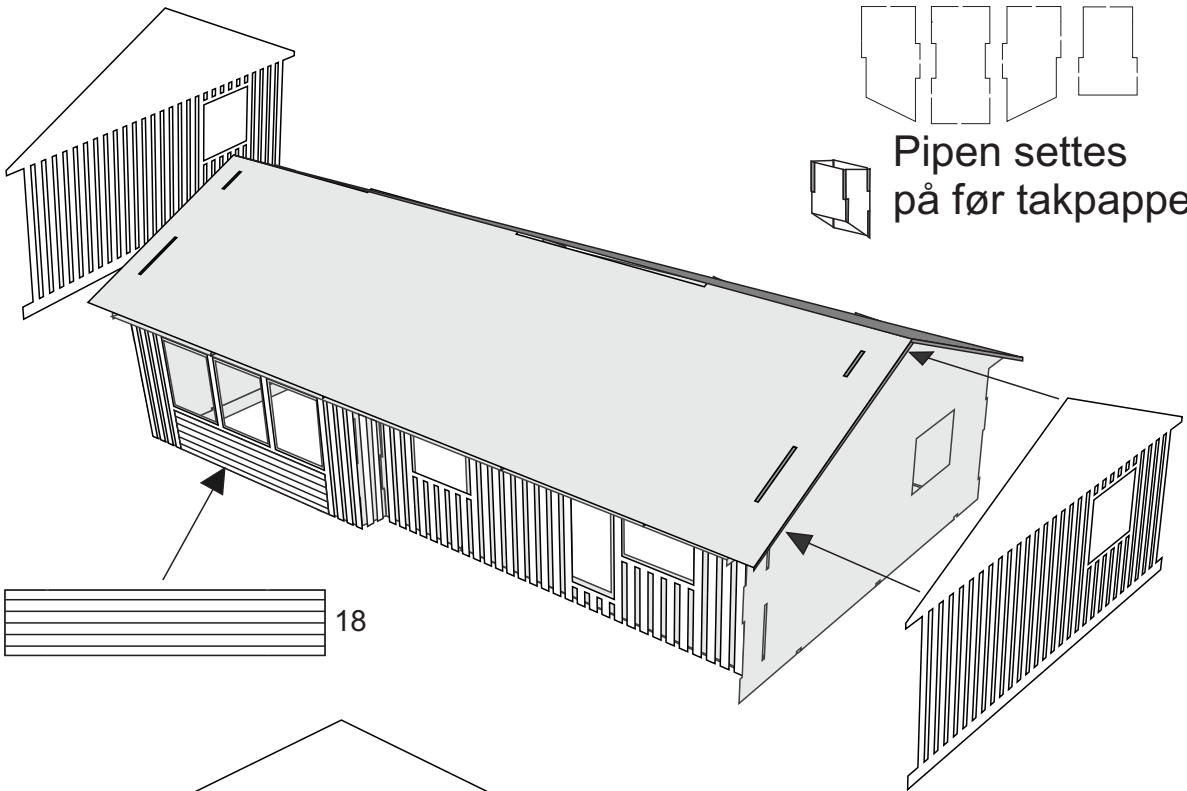

Skipsmodeller.com

HUS 70

Laserskåret trebyggesett

Modell: 1:87 Lengde: 17cm Bredde: 9,5cm Høyde: 9cm

1. etasje

Veggene settes på i numerert rekkefølge

ALTERNASTIV:

Vegg nr 2 kan byttes med vegg nr 2B
Garasjedør nr 70 settes inn fra innsiden

NB!
Pass på å ikke
Speilvende etasjene

Husk lim på alle plankene

PIPE

Pipen settes på før takpappen

18

BREKKES AV ETTER LIMET ER TØRT

0,4mm

Lim inn vinduene