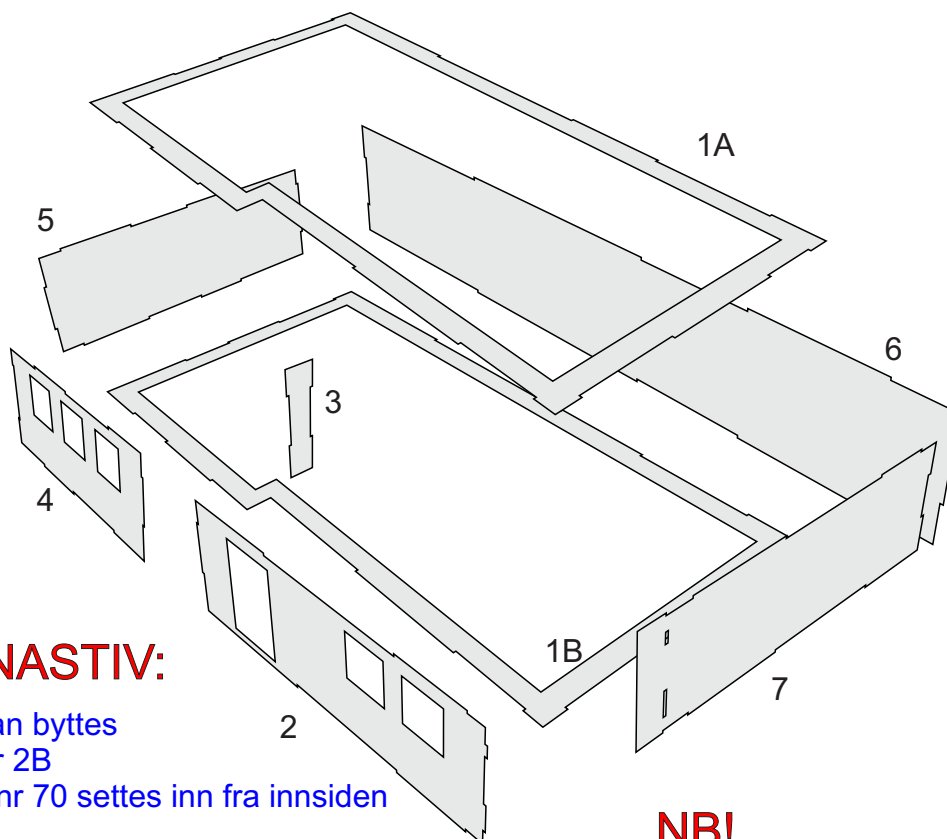

Skipsmodeller.com

HUS 70

Laserskåret trebyggesett

Modell: 1:87 Lengde: 17cm Bredde: 9,5cm Høyde: 9cm

1. etasje

Veggene settes på i numerert rekkefølge

ALTERNASTIV:

Vegg nr 2 kan byttes med vegg nr 2B
Garasjedør nr 70 settes inn fra innsiden

NB!
Pass på å ikke
Speilvende etasjene

Husk lim på alle plankene

PIPE

Pipen settes på før takpappen

18

BREKKES AV ETTER LIMET ER TØRT

0,4mm

Lim inn vinduene