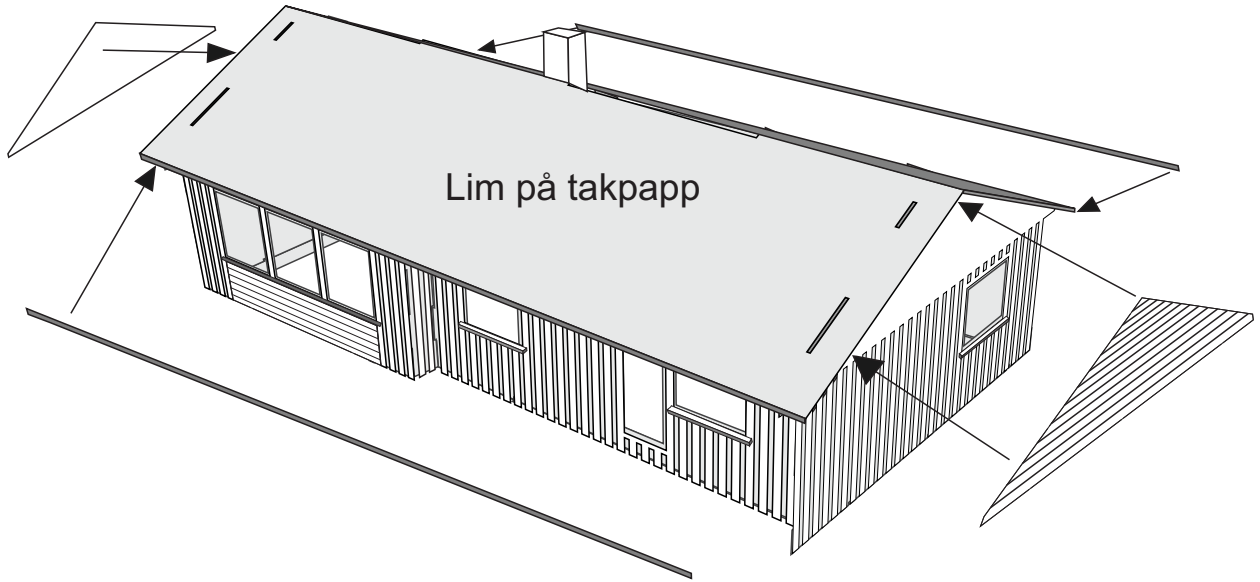

Skipsmodeller.com

HUS 70

Laserskåret trebyggesett

Modell: 1:87 Lengde: 17cm Bredde: 9,5cm Høyde: 9cm

1. etasje

Veggene settes på i numerert rekkefølge

ALTERNASTIV:

Vegg nr 2 kan byttes med vegg nr 2B
Garasjedør nr 70 settes inn fra innsiden

NB!
Pass på å ikke
Speilvende etasjene

Husk lim på alle plankene

PIPE

Pipen settes på før takpappen

18

BREKKES AV ETTER LIMET ER TØRT

0,4mm

Lim inn vinduene