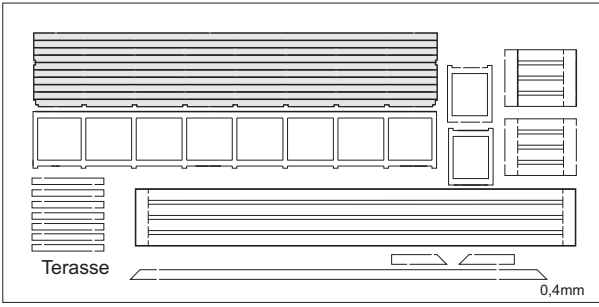

Skipsmodeller.com

HUS 70

Laserskåret trebyggesett

Modell: 1:87 Lengde: 17cm Bredde: 9,5cm Høyde: 9cm

1. etasje

Veggene settes på i numerert rekkefølge

ALTERNASTIV:

Vegg nr 2 kan byttes med vegg nr 2B
Garasjedør nr 70 settes inn fra innsiden

NB!
Pass på å ikke
Speilvende etasjene

Husk lim på alle plankene

PIPE

Pipen settes på før takpappen

18

BREKKES AV ETTER LIMET ER TØRT

0,4mm

Lim inn vinduene