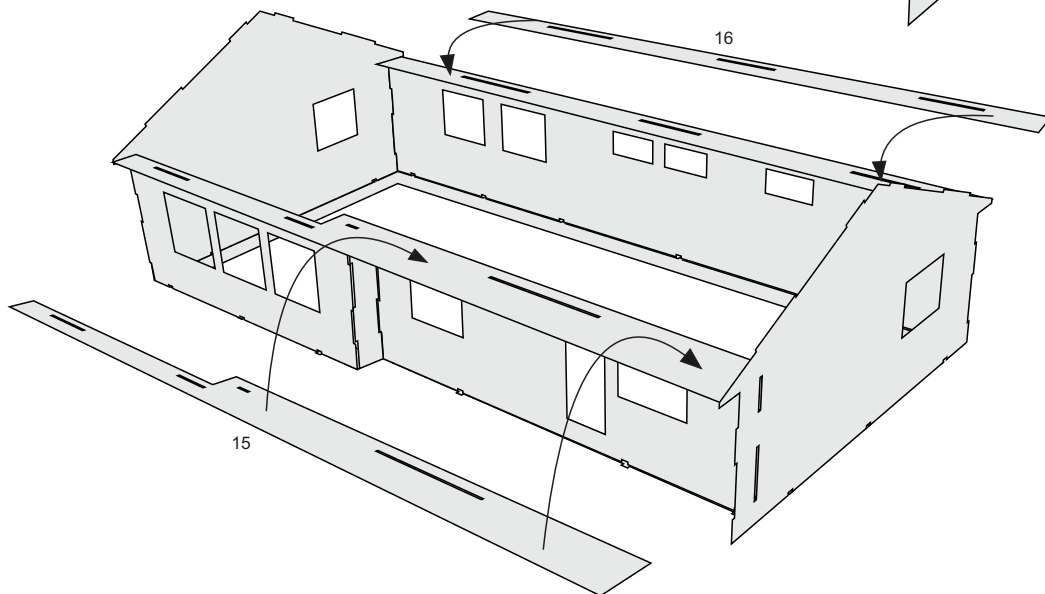

Skipsmodeller.com

HUS 70

Laserskåret trebyggesett

Modell: 1:87 Lengde: 17cm Bredde: 9,5cm Høyde: 9cm

1. etasje

Veggene settes på i numerert rekkefølge

ALTERNASTIV:

Vegg nr 2 kan byttes med vegg nr 2B
Garasjedør nr 70 settes inn fra innsiden

NB!
Pass på å ikke
Speilvende etasjene

Husk lim på alle plankene

PIPE

Pipen settes på før takpappen

18

BREKKES AV ETTER LIMET ER TØRT

0,4mm

Lim inn vinduene