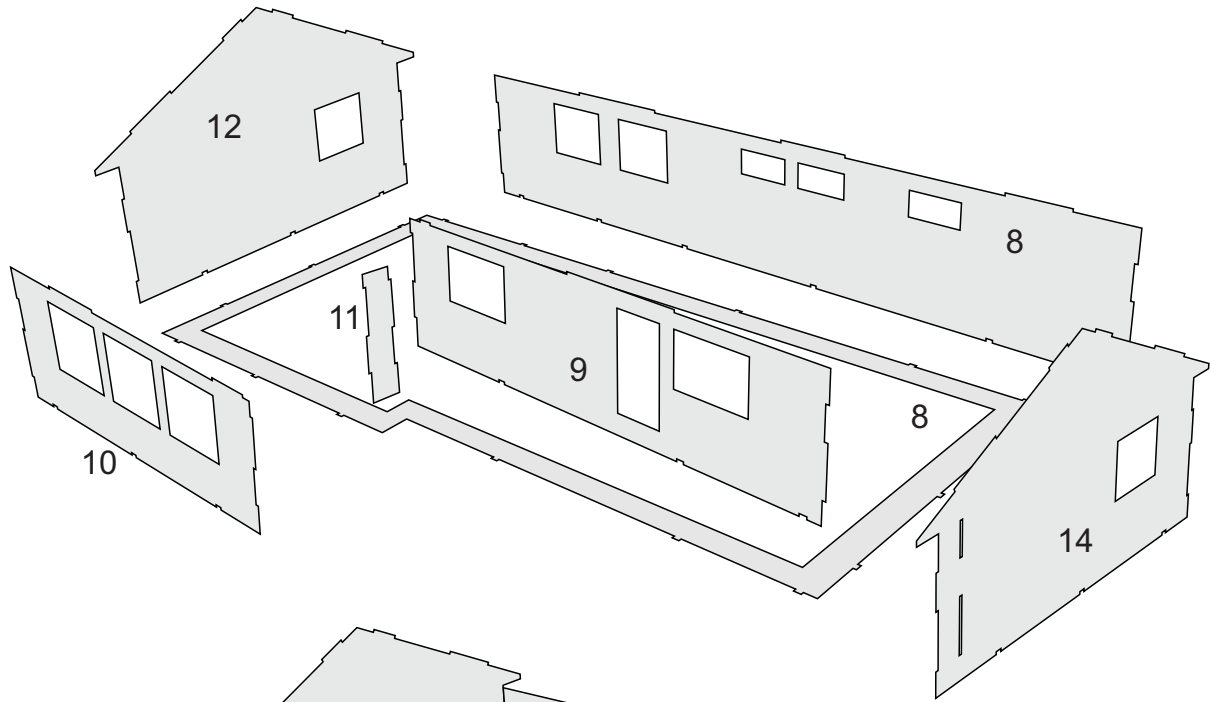

Skipsmodeller.com

HUS 70

Laserskåret trebyggesett

Modell: 1:87 Lengde: 17cm Bredde: 9,5cm Høyde: 9cm

1. etasje

Veggene settes på i numerert rekkefølge

ALTERNASTIV:

Vegg nr 2 kan byttes med vegg nr 2B
Garasjedør nr 70 settes inn fra innsiden

NB!
Pass på å ikke
Speilvende etasjene

Husk lim på alle plankene

PIPE

Pipen settes på før takpappen

18

BREKKES AV ETTER LIMET ER TØRT

0,4mm

Lim inn vinduene