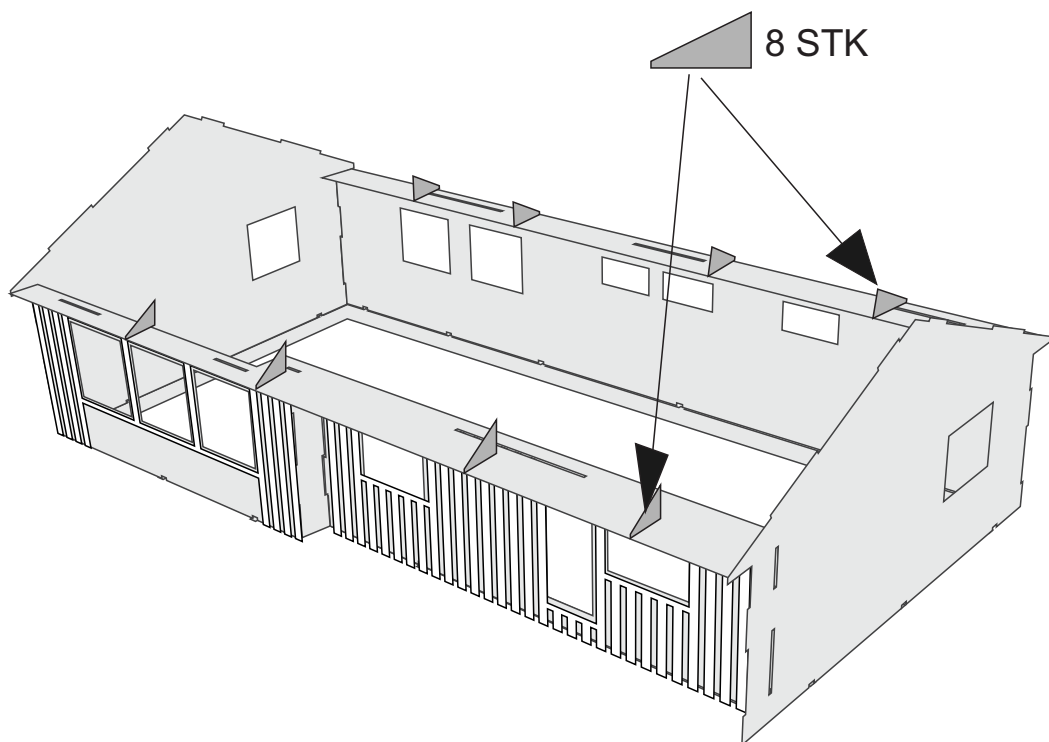

Skipsmodeller.com

HUS 70

Laserskåret trebyggesett

Modell: 1:87 Lengde: 17cm Bredde: 9,5cm Høyde: 9cm

1. etasje

Veggene settes på i numerert rekkefølge

ALTERNASTIV:

Vegg nr 2 kan byttes med vegg nr 2B
Garasjedør nr 70 settes inn fra innsiden

NB!
Pass på å ikke
Speilvende etasjene

Husk lim på alle plankene

PIPE

Pipen settes på før takpappen

18

BREKKES AV ETTER LIMET ER TØRT

0,4mm

Lim inn vinduene