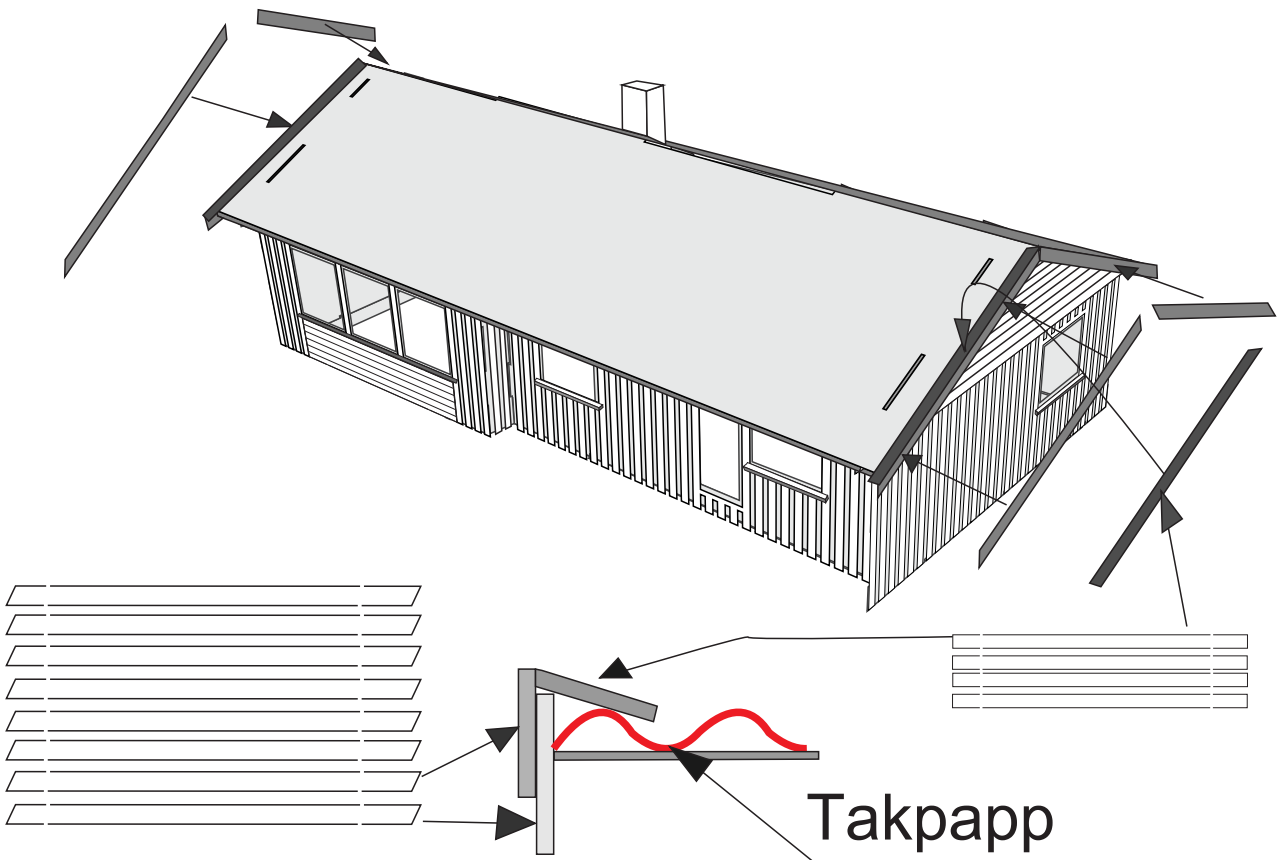

Skipsmodeller.com

HUS 70

Laserskåret trebyggesett

Modell: 1:87 Lengde: 17cm Bredde: 9,5cm Høyde: 9cm

1. etasje

Veggene settes på i numerert rekkefølge

ALTERNASTIV:

Vegg nr 2 kan byttes med vegg nr 2B
Garasjedør nr 70 settes inn fra innsiden

NB!
Pass på å ikke
Speilvende etasjene

Husk lim på alle plankene

PIPE

Pipen settes på før takpappen

18

BREKKES AV ETTER LIMET ER TØRT

0,4mm

Lim inn vinduene