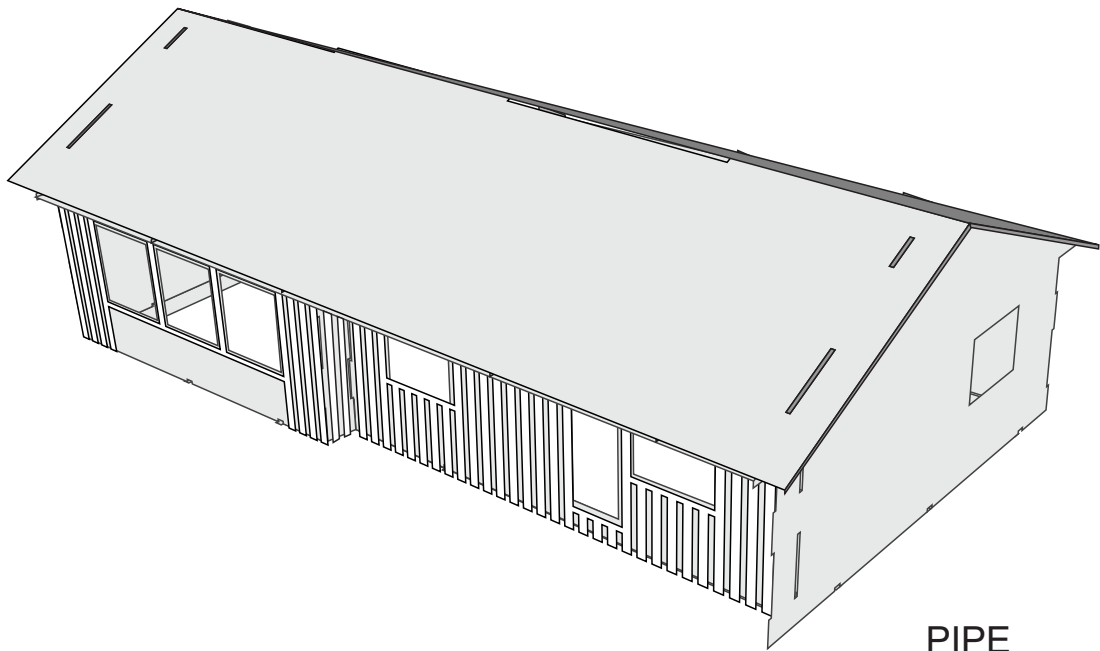

Skipsmodeller.com

HUS 70

Laserskåret trebyggesett

Modell: 1:87 Lengde: 17cm Bredde: 9,5cm Høyde: 9cm

1. etasje

Veggene settes på i numerert rekkefølge

ALTERNASTIV:

Vegg nr 2 kan byttes med vegg nr 2B
Garasjedør nr 70 settes inn fra innsiden

NB!
Pass på å ikke
Speilvende etasjene

Husk lim på alle plankene

PIPE

Pipen settes på før takpappen

18

BREKKES AV ETTER LIMET ER TØRT

0,4mm

Lim inn vinduene