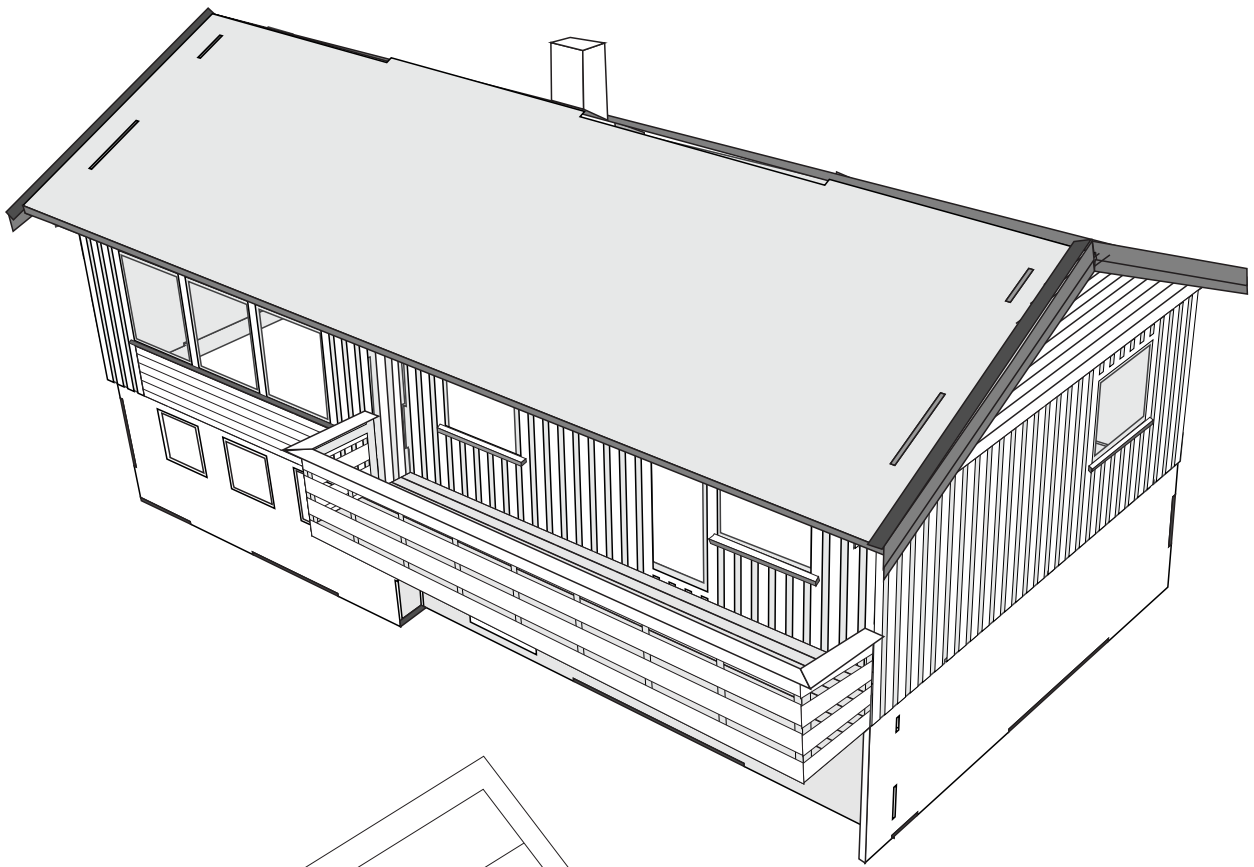

Lim inn vinduene