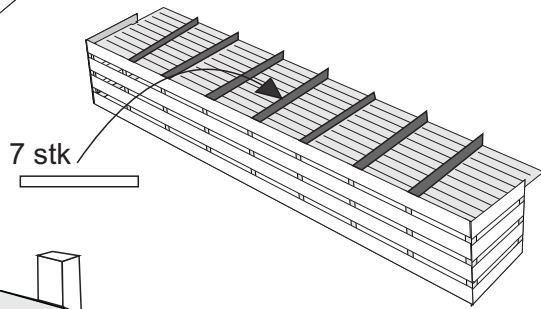

Skipsmodeller.com

HUS 70

Laserskåret trebyggesett

Modell: 1:87 Lengde: 17cm Bredde: 9,5cm Høyde: 9cm

1. etasje

Veggene settes på i numerert rekkefølge

ALTERNASTIV:

Vegg nr 2 kan byttes med vegg nr 2B
Garasjedør nr 70 settes inn fra innsiden

NB!
Pass på å ikke
Speilvende etasjene

Husk lim på alle plankene

PIPE

Pipen settes på før takpappen

18

BREKKES AV ETTER LIMET ER TØRT

0,4mm

Lim inn vinduene