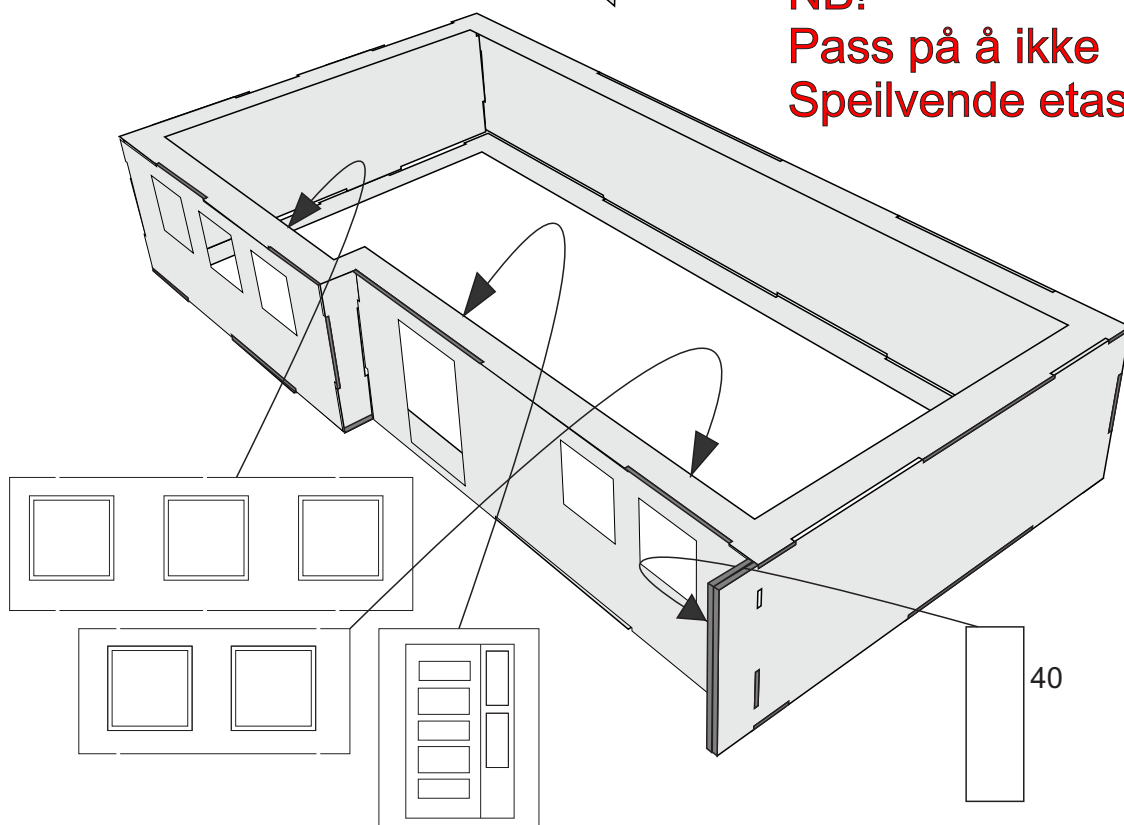

Skipsmodeller.com

HUS 70

Laserskåret trebyggesett

Modell: 1:87 Lengde: 17cm Bredde: 9,5cm Høyde: 9cm

1. etasje

Veggene settes på i numerert rekkefølge

ALTERNASTIV:

Vegg nr 2 kan byttes med vegg nr 2B
Garasjedør nr 70 settes inn fra innsiden

NB!
Pass på å ikke
Speilvende etasjene

Husk lim på alle plankene

PIPE

Pipen settes på før takpappen

18

BREKKES AV ETTER LIMET ER TØRT

0,4mm

Lim inn vinduene