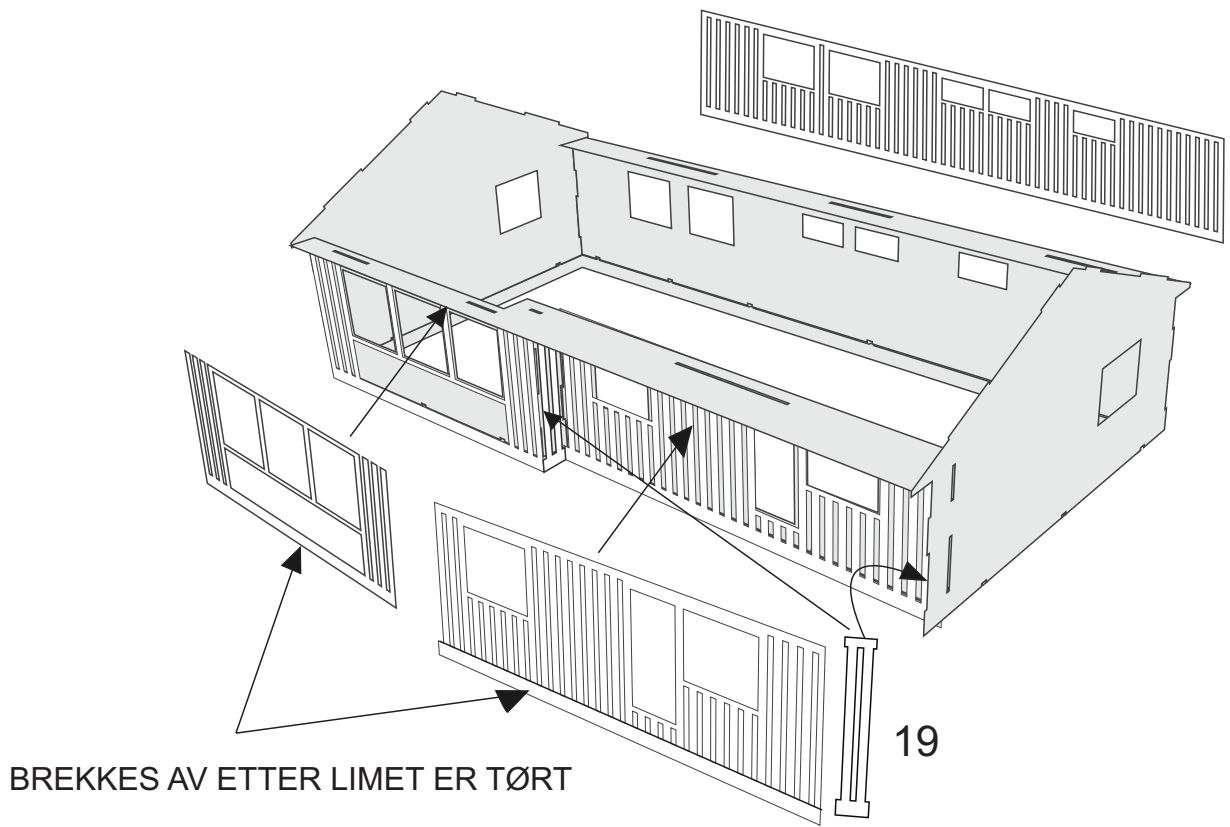

Skipsmodeller.com

HUS 70

Laserskåret trebyggesett

Modell: 1:87 Lengde: 17cm Bredde: 9,5cm Høyde: 9cm

1. etasje

Veggene settes på i numerert rekkefølge

ALTERNASTIV:

Vegg nr 2 kan byttes med vegg nr 2B
Garasjedør nr 70 settes inn fra innsiden

NB!
Pass på å ikke
Speilvende etasjene

Husk lim på alle plankene

PIPE

Pipen settes på før takpappen

18

BREKKES AV ETTER LIMET ER TØRT

0,4mm

Lim inn vinduene