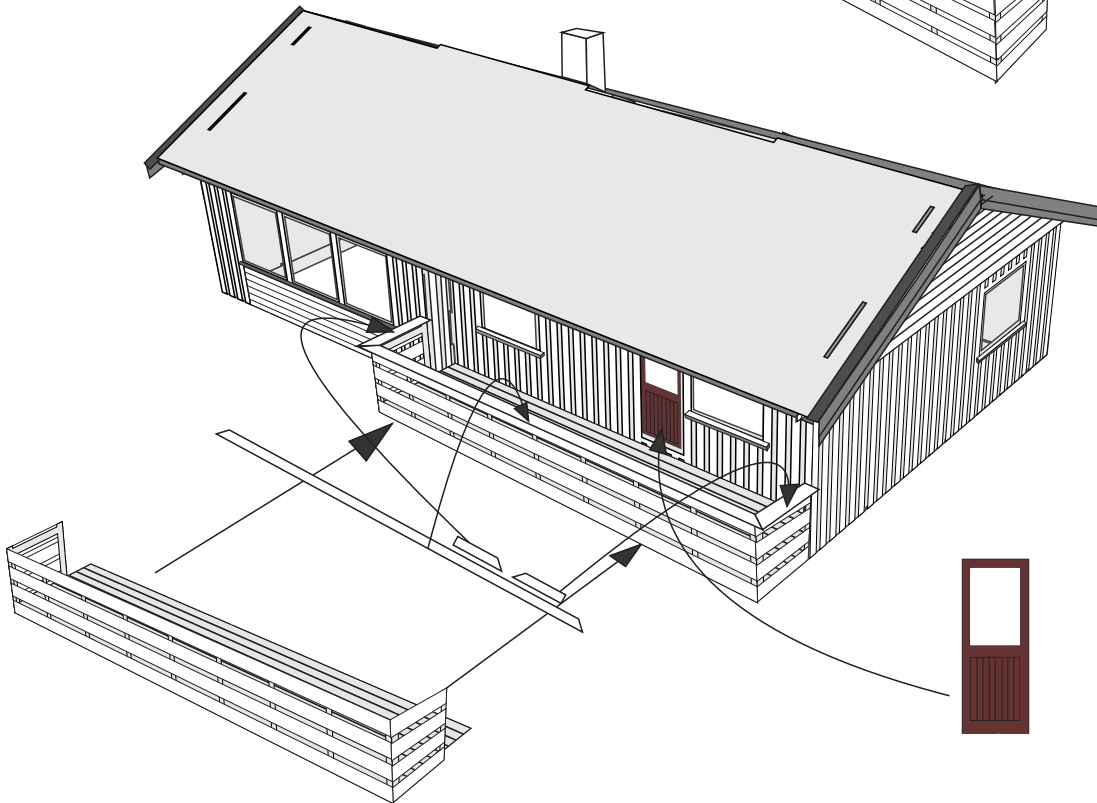

Skipsmodeller.com

HUS 70

Laserskåret trebyggesett

Modell: 1:87 Lengde: 17cm Bredde: 9,5cm Høyde: 9cm

1. etasje

Veggene settes på i numerert rekkefølge

ALTERNASTIV:

Vegg nr 2 kan byttes med vegg nr 2B
Garasjedør nr 70 settes inn fra innsiden

NB!
Pass på å ikke
Speilvende etasjene

Husk lim på alle plankene

PIPE

Pipen settes på før takpappen

18

BREKKES AV ETTER LIMET ER TØRT

0,4mm

Lim inn vinduene