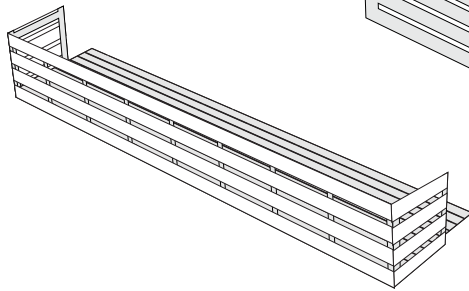

Skipsmodeller.com

HUS 70

Laserskåret trebyggesett

Modell: 1:87 Lengde: 17cm Bredde: 9,5cm Høyde: 9cm

1. etasje

Veggene settes på i numerert rekkefølge

ALTERNASTIV:

Vegg nr 2 kan byttes med vegg nr 2B
Garasjedør nr 70 settes inn fra innsiden

NB!
Pass på å ikke
Speilvende etasjene

Husk lim på alle plankene

PIPE

Pipen settes på før takpappen

18

BREKKES AV ETTER LIMET ER TØRT

0,4mm

Lim inn vinduene