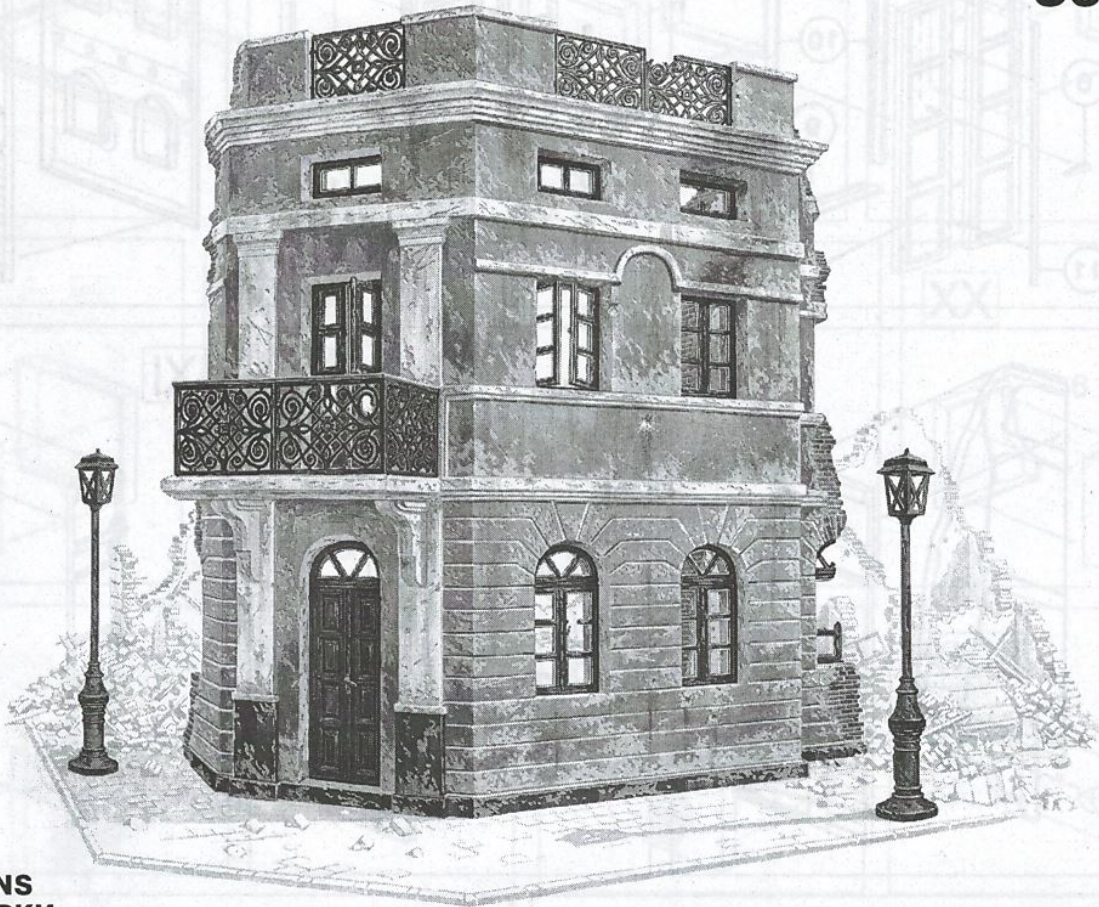

MiniArt

SCALE 1:35 UNASSEMBLED PLASTIC MODEL KIT  
МАСШТАБ 1:35 СБОРНАЯ ПЛАСТИКОВАЯ МОДЕЛЬ

# LITHUANIAN CITY BUILDING

ЛИТОВСКОЕ ГОРОДСКОЕ ЗДАНИЕ

35504