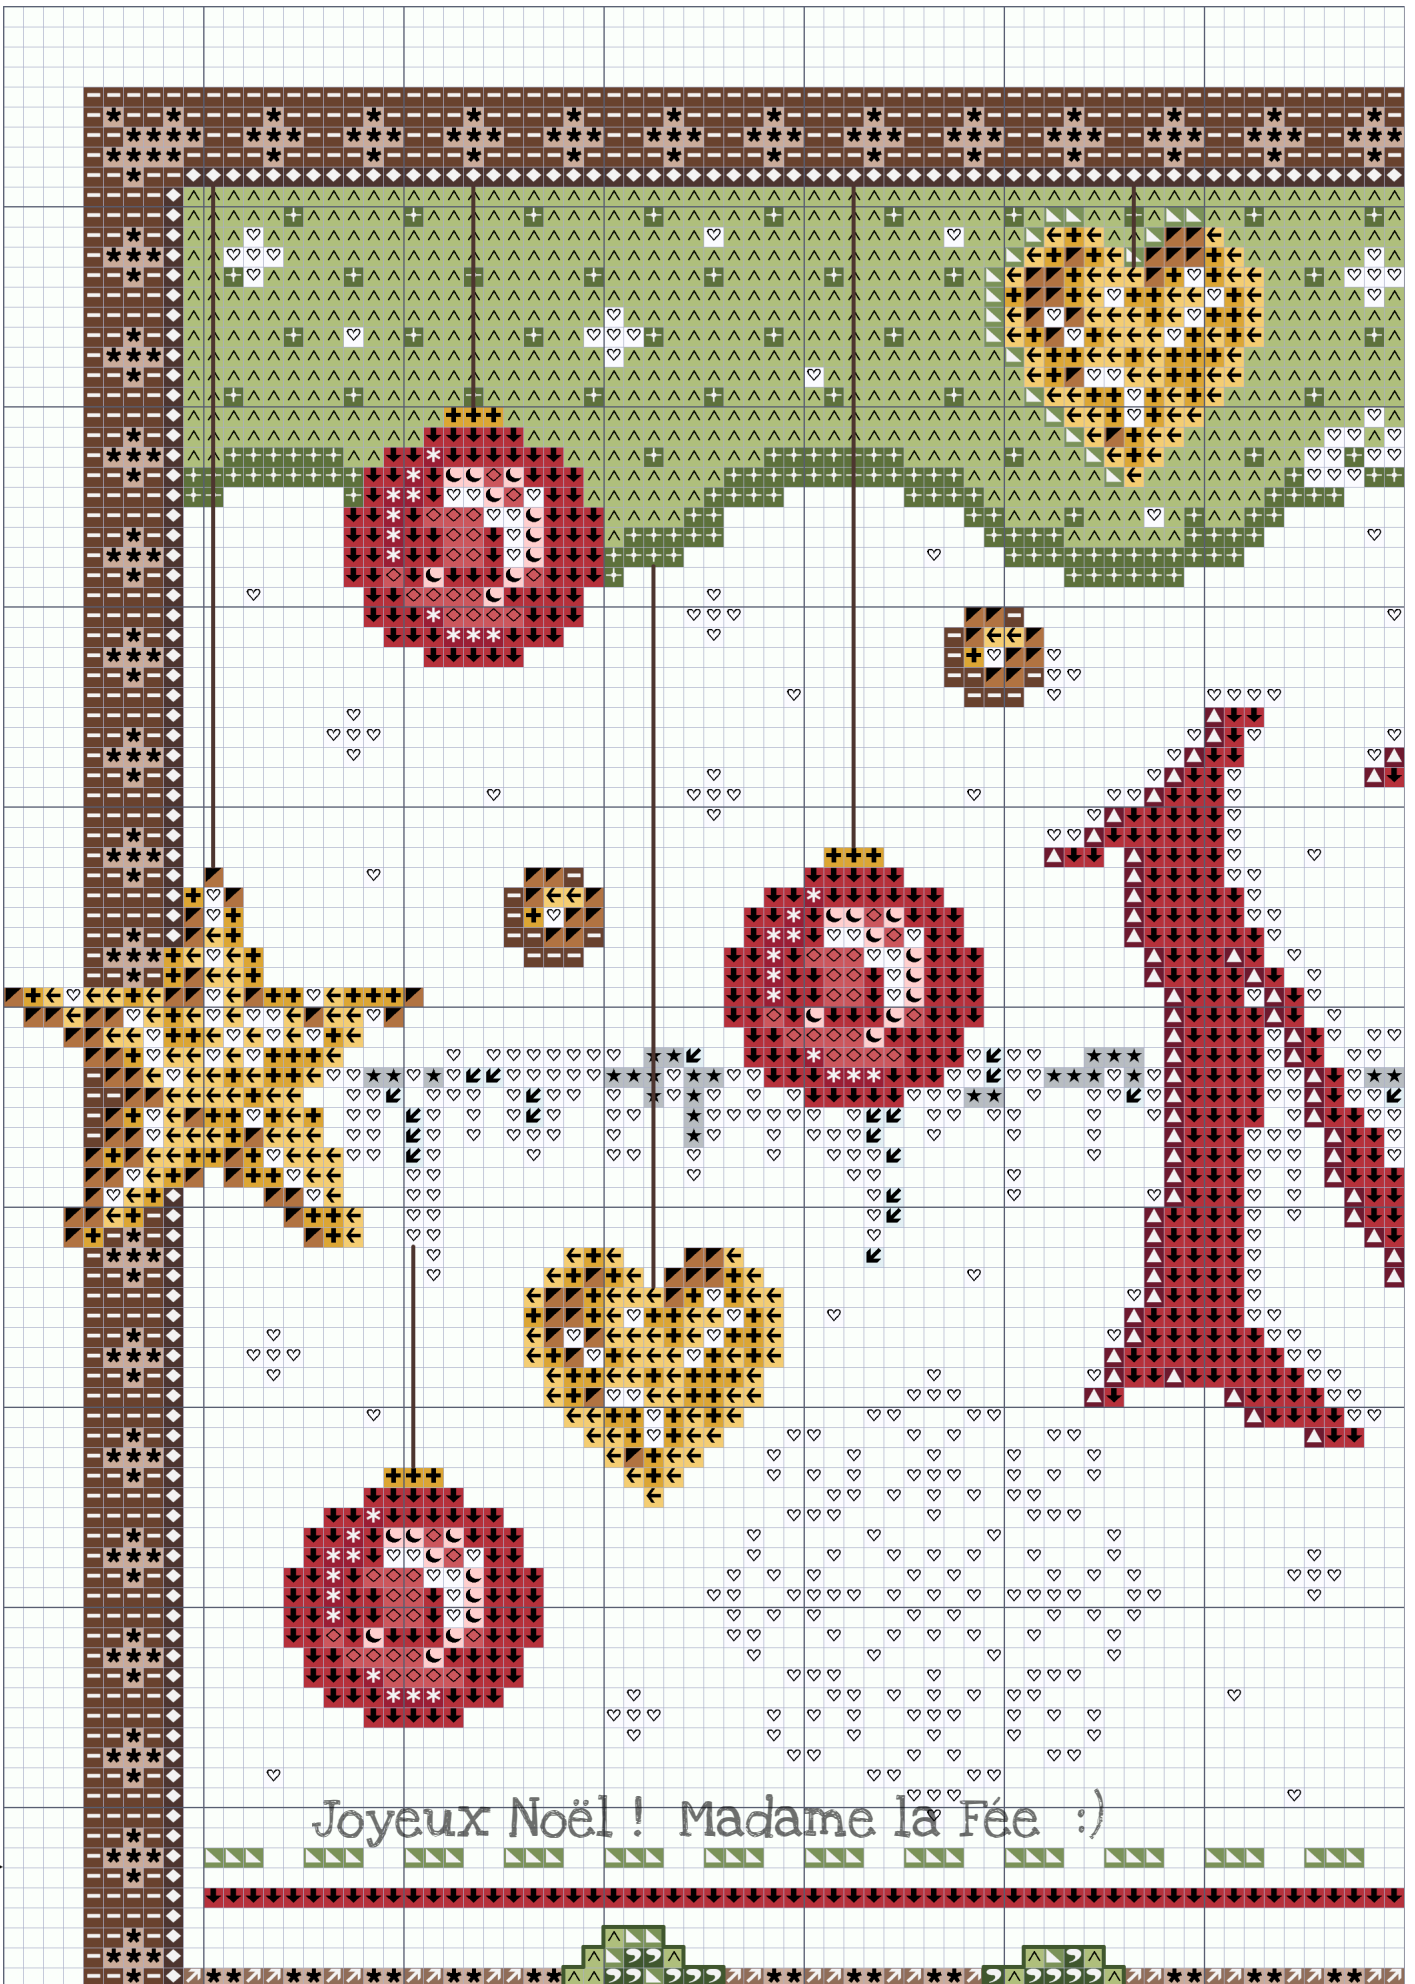

Madame la Fée
et

Tous les Lutins Vous Souhaitent

“Le Matin de Noël”

193 x 186 Pts

JOYEUX NOËL! :) 

----- Ouvrage à Points Comptés xxx

Ce Modèle est un Cadeau de "MADAME LA FEE" il ne peut pas Être Vendu !
This Design is a Gift From "MADAME LA FEE" it Cannot Be Sold !

Ce Modèle est un Cadeau de "MADAME LA FEE" il ne peut pas Être Vendu !
This Design is a Gift From "MADAME LA FEE" it Cannot Be Sold !

Les Références du Point Arrière :

Les Couleurs Claires Sont en Rouge pour être Visibles mais Respectez les Références !

-  -Fils Boules, Chaussette, Etiquettes/ Cords Balls, Sock, Labels.
-  -Petit Noeud Millieu Gauche / Little Bow Middle Left.

Références DMC :

♡	DMC B5200
◆	DMC 938
—	DMC 801
↗	DMC 840
*	DMC 842
<	DMC 822
☾	DMC 3713
▲	DMC 760
◇	DMC 3328
↓	DMC 347
*	DMC 816
▲	DMC 814
⋮	DMC 3823
←	DMC 3822
+	DMC 3820
▼	DMC 435
↶	DMC 3345
+	DMC 3346
▲	DMC 3347
^	DMC 3348
★	DMC 168
↙	DMC 3756

les Lutins Sont à l'Oeuvre à la Fabrique
et Nous avons Tous Une Grande Joie à
Continuer Notre Aventure
Grace à Vous ! :)

Très Joyeux Noël !
et
Une Merveilleuse Nouvelle Année !

www.madame-la-fee.com