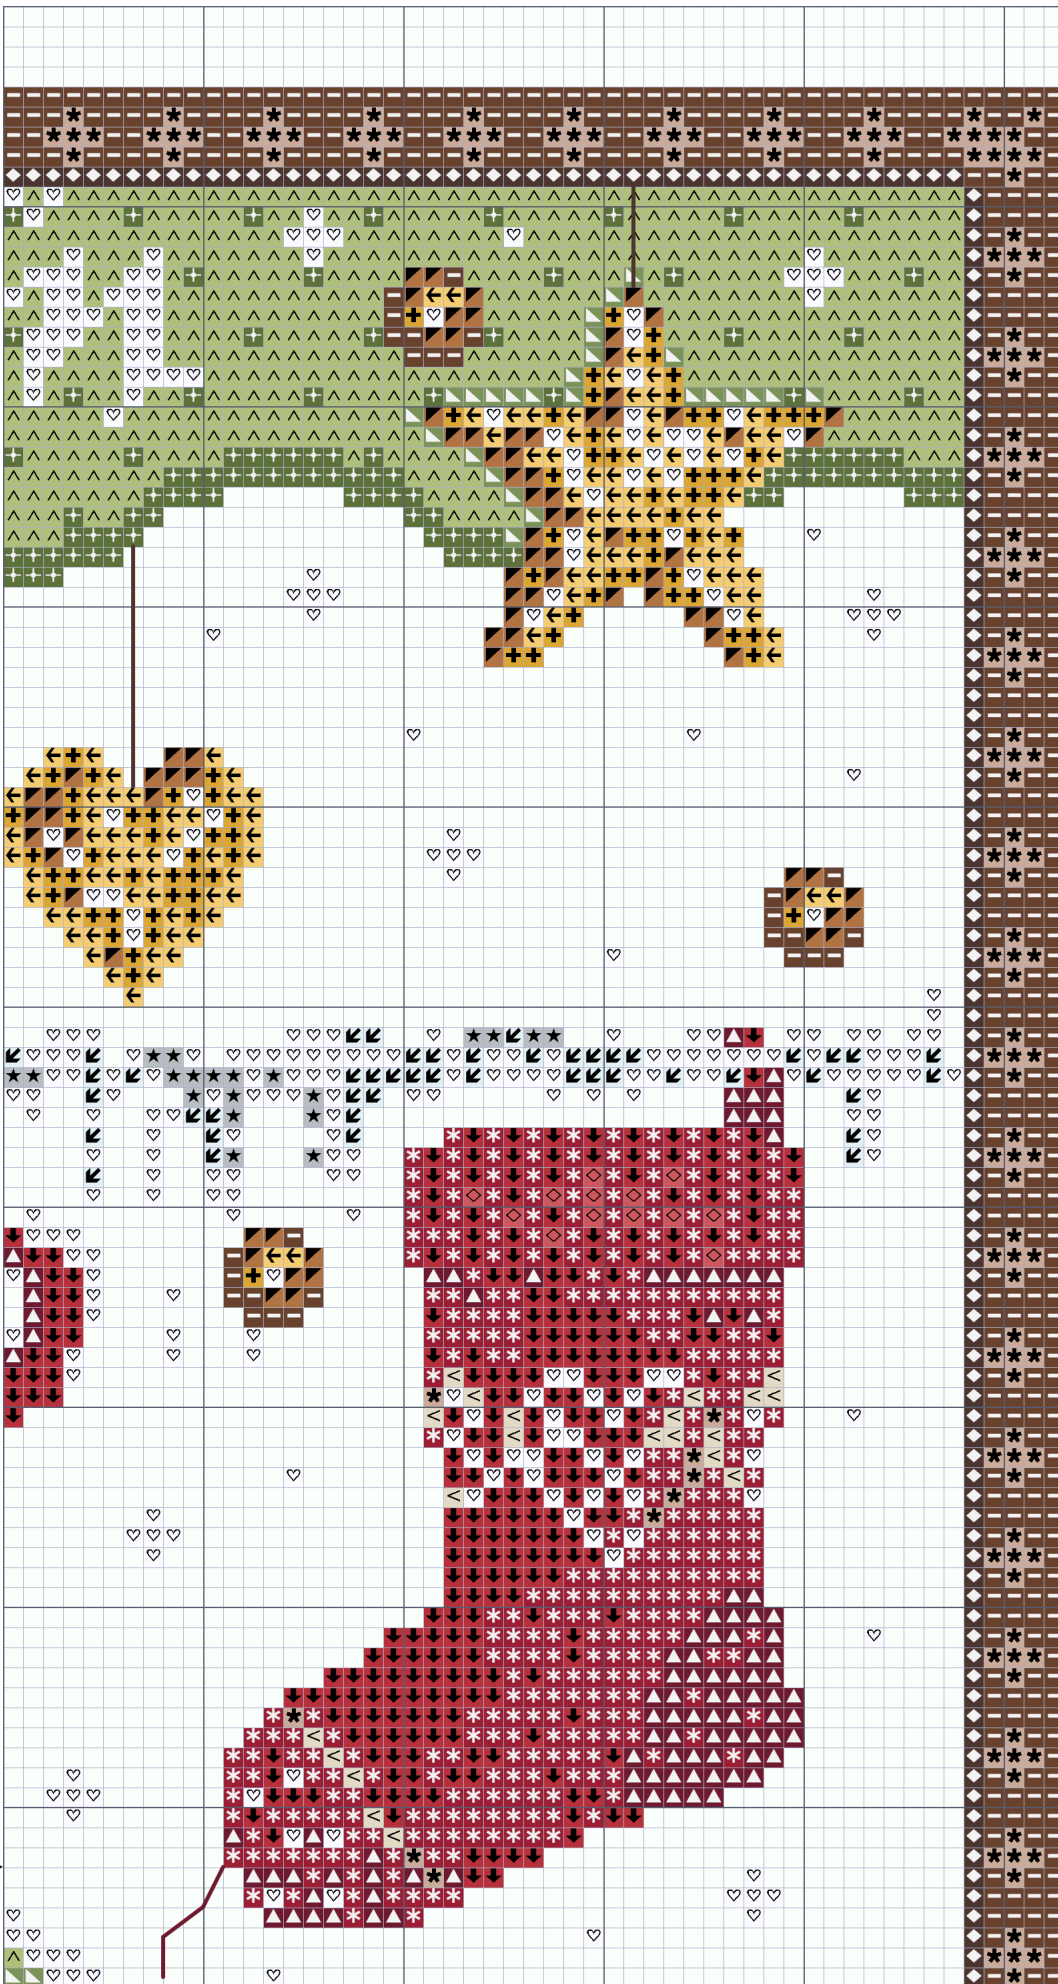

Madame la Fée
et

Tous les Lutins Vous Souhaitent

“Le Matin de Noël”

193 x 186 Pts

JOYEUX NOËL! :) 

----- Ouvrage à Points Comptés xxx

Ce Modèle est un Cadeau de "MADAME LA FEE" il ne peut pas Être Vendu !
This Design is a Gift From "MADAME LA FEE" it Cannot Be Sold !

Ce Modèle est un Cadeau de "MADAME LA FEE" il ne peut pas Être Vendu !
This Design is a Gift From "MADAME LA FEE" it Cannot Be Sold !

Ce Modèle est un Cadeau de "MADAME LA FEE" il ne peut pas Être Vendu !
This Design is a Gift From "MADAME LA FEE" it Cannot Be Sold !

Ce Modèle est un Cadeau de "MADAME LA FEE" il ne peut pas Être Vendu !
This Design is a Gift From "MADAME LA FEE" it Cannot Be Sold !

Les Références du Point Arrière :

Les Couleurs Claires Sont en Rouge pour être Visibles mais Respectez les Références !

-  -Fils Boules, Chaussette, Etiquettes/ Cords Balls, Sock, Labels.
-  -Petit Noeud Millieu Gauche / Little Bow Middle Left.

Références DMC :

♡	DMC B5200
◆	DMC 938
—	DMC 801
↗	DMC 840
*	DMC 842
<	DMC 822
☾	DMC 3713
▲	DMC 760
◇	DMC 3328
↓	DMC 347
*	DMC 816
▲	DMC 814
⋮	DMC 3823
←	DMC 3822
+	DMC 3820
▼	DMC 435
↶	DMC 3345
+	DMC 3346
▲	DMC 3347
^	DMC 3348
★	DMC 168
↙	DMC 3756