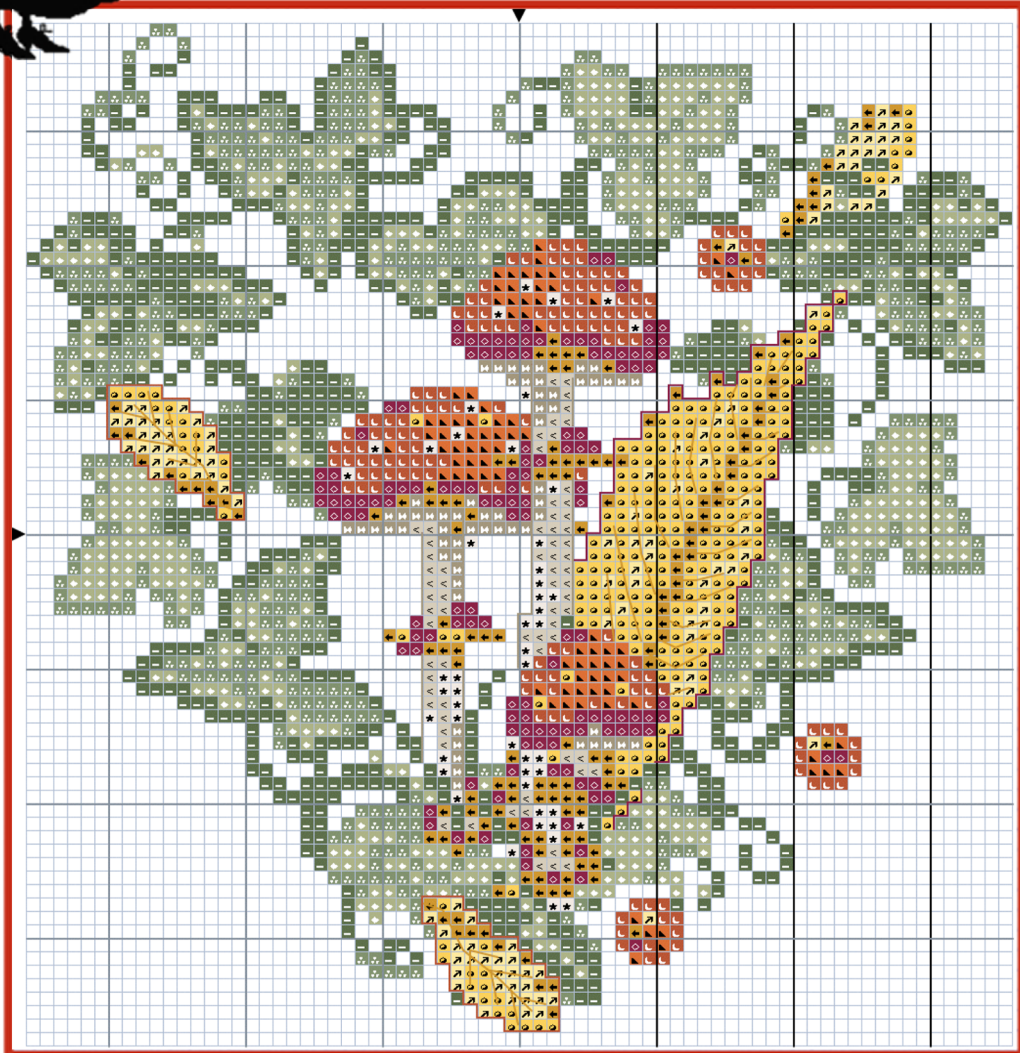

# Madame la Fée

Vous offre cette Grille Gratuite

Copyright © Madame la Fée Tous droits réservés.

—	DMC 3362
⋄	DMC 3363
◇	DMC 3364
◊	DMC 902
☾	DMC 919
▲	DMC 720
↗	DMC 744
↘	DMC 725
◀	DMC 782
*	DMC 822
<	DMC 644
⋄	DMC 640

Dans la Forêt...  
72 x 75 Pts

Point Arrière :

◇	Feuilles
↗	Nervures
⋄	Champignons