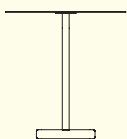

PAO
PORTABLE LAMP
Ø23 x H23 cm

APOLLO
PORTABLE LAMP
Ø12,5 x H22 cm

NEU
TABLE ROUND
Ø70 x H74 cm

NEU
TABLE SQUARE
W60 x D60 x H74 cm

NEU
TABLE ROUND HIGH
Ø60 x H95 cm

NEU
TABLE ROUND HIGH
Ø60 x H105 cm

TERRAZZO
TABLE ROUND
Ø70 x H74 cm

TERRAZZO
TABLE SQUARE
W60 x D60 x H74 cm

HAY