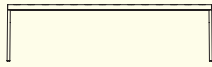

BALCONY BENCH
W165,5 x D35 x H46 cm