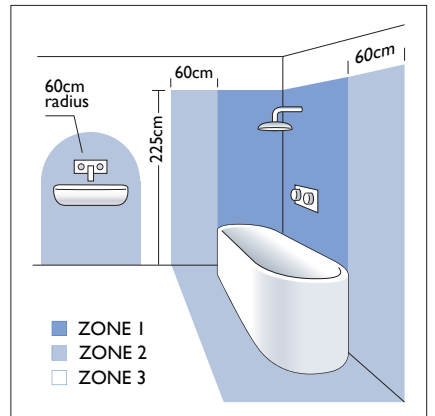

1 x 60w E27		excl.

Zone	3