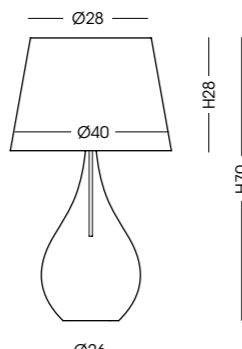

cromo chrome

1253.1L

Sospensione / Hanging lamp

vetro/glass Ø18 cm - cavo/cable 150 cm

1 E14 x max 40W 220-240V

CE IP20 1m

GIG1253.1L

Sospensione / Hanging lamp

vetro/glass Ø26 cm - cavo/cable 150 cm

1 E27 x max 70W 220-240V

CE IP20 1m

1259MX.3L

Plafoniera / Ceiling lamp

vetro/glass Ø18/26 cm - cavo/cable 150 cm

2 E14 x max 40W 1 E27 x max 70W 220-240V

CE IP20 1m

LU1250

Lampada da tavolo / Table lamp

vetro/glass Ø18 cm - H55 cm

1 E14 x max 40W 220-240V

CE IP20 1m

LUGIG1250

Lampada da tavolo / Table lamp

vetro/glass Ø26 cm - H70 cm