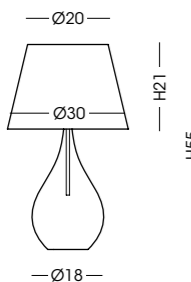

cromo chrome

1253.1L

Sospensione / Hanging lamp

vetro/glass Ø18 cm - cavo/cable 150 cm

1 E14 x max 40W 220-240V

CE IP20 1m

GIG1253.1L

Sospensione / Hanging lamp

vetro/glass Ø26 cm - cavo/cable 150 cm

1 E27 x max 70W 220-240V

CE IP20 1m

1259MX.3L

Plafoniera / Ceiling lamp

vetro/glass Ø18/26 cm - cavo/cable 150 cm

2 E14 x max 40W 1 E27 x max 70W 220-240V

CE IP20 1m

LU1250

Lampada da tavolo / Table lamp

vetro/glass Ø18 cm - H55 cm

1 E14 x max 40W 220-240V

CE IP20 1m

LUGIG1250

Lampada da tavolo / Table lamp

vetro/glass Ø26 cm - H70 cm