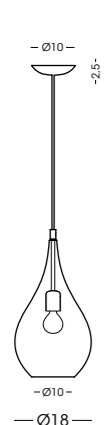

LACRIMA

R1253.1L

RGIG1253.1L

GIG1253.1L

1253.1L

RLUGIG1250

RLU1250

LACRIMA

cromo chrome

1253.1L

Sospensione / Hanging lamp

vetro/glass Ø18 cm - cavo/cable 150 cm

1 E14 x max 40W 220-240V

CE IP20 1m

GIG1253.1L

Sospensione / Hanging lamp

vetro/glass Ø26 cm - cavo/cable 150 cm

1 E27 x max 70W 220-240V

CE IP20 1m

1259MX.3L

Plafoniera / Ceiling lamp

vetro/glass Ø18/26 cm - cavo/cable 150 cm

2 E14 x max 40W 1 E27 x max 70W 220-240V

CE IP20 1m

LU1250

Lampada da tavolo / Table lamp

vetro/glass Ø18 cm - H55 cm

1 E14 x max 40W 220-240V

CE IP20 1m

LUGIG1250

Lampada da tavolo / Table lamp

vetro/glass Ø26 cm - H70 cm