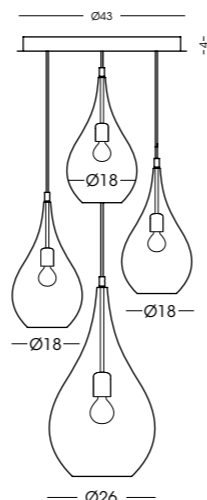

cromo chrome

1253.1L

Sospensione / Hanging lamp

vetro/glass Ø18 cm - cavo/cable 150 cm

1 E14 x max 40W 220-240V

CE IP20 1m

GIG1253.1L

Sospensione / Hanging lamp

vetro/glass Ø26 cm - cavo/cable 150 cm

1 E27 x max 70W 220-240V

CE IP20 1m

1259MX.3L

Plafoniera / Ceiling lamp

vetro/glass Ø18/26 cm - cavo/cable 150 cm

2 E14 x max 40W 1 E27 x max 70W 220-240V

CE IP20 1m

LU1250

Lampada da tavolo / Table lamp

vetro/glass Ø18 cm - H55 cm

1 E14 x max 40W 220-240V

CE IP20 1m

LUGIG1250

Lampada da tavolo / Table lamp

vetro/glass Ø26 cm - H70 cm

1 E27 x max 60W 220-240V

CE IP20 1m

1259MX.4L

Plafoniera / Ceiling lamp

vetro/glass Ø18/26 cm - cavo/cable 150 cm

3 E14 x max 40W 1 E27 x max 70W 220-240V

CE IP20 1m

Paralumi PONGÈ disponibili per la linea **Lacrima**
PONGÈ lampshades available for **Lacrima**