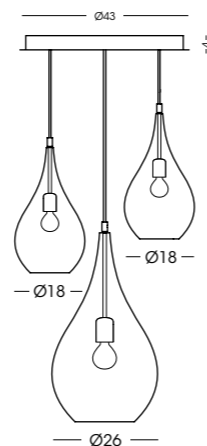

cromo chrome

1253.1L

Sospensione / Hanging lamp

vetro/glass Ø18 cm - cavo/cable 150 cm

1 E14 x max 40W 220-240V

CE IP20 1m

GIG1253.1L

Sospensione / Hanging lamp

vetro/glass Ø26 cm - cavo/cable 150 cm

1 E27 x max 70W 220-240V

CE IP20 1m

1259MX.3L

Plafoniera / Ceiling lamp

vetro/glass Ø18/26 cm - cavo/cable 150 cm

2 E14 x max 40W 1 E27 x max 70W 220-240V

CE IP20 1m

LU1250

Lampada da tavolo / Table lamp

vetro/glass Ø18 cm - H55 cm

1 E14 x max 40W 220-240V

CE IP20 1m

LUGIG1250

Lampada da tavolo / Table lamp

vetro/glass Ø26 cm - H70 cm