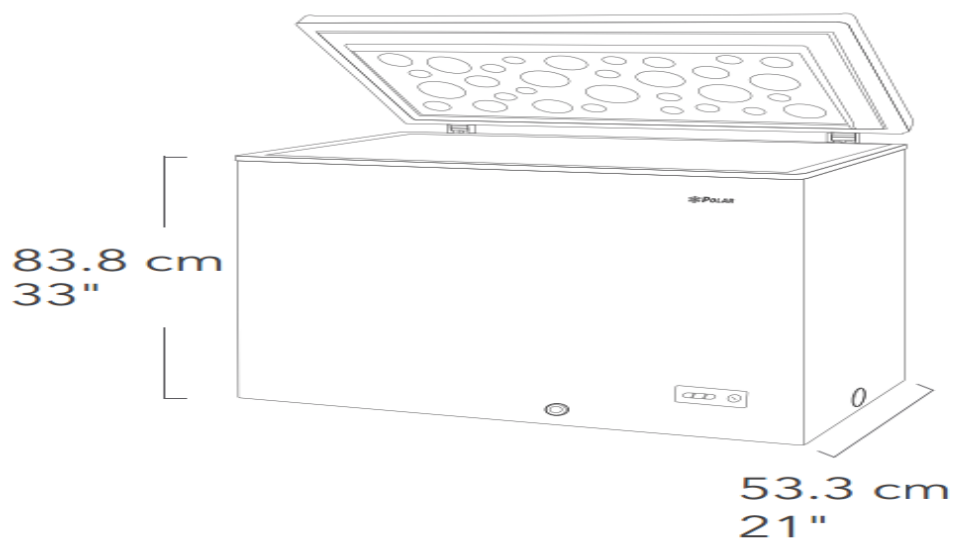

Con el congelador horizontal CH-7 de Frigidaire mantenga sus alimentos favoritos congelados.

CH-7

Congelador 7 cuft Blanco

Características Generales:

- Cubierta dura interior blanco PCM
- Tamaño: 7 pies cúbicos
- Dimensiones: 93.9 cm frente x 53.3 cm profundo x 83.8cm alto
- Color: Blanco
- Sistema de control Mecánico
- Refrigerante R134a
- Voltaje/Frecuencia 115 V ~ 70 Hz
- Potencia 1.70 A
- Peso Neto 37.7 Kg

93.9 cm
37"

83.8 cm
33"

53.3 cm
21"