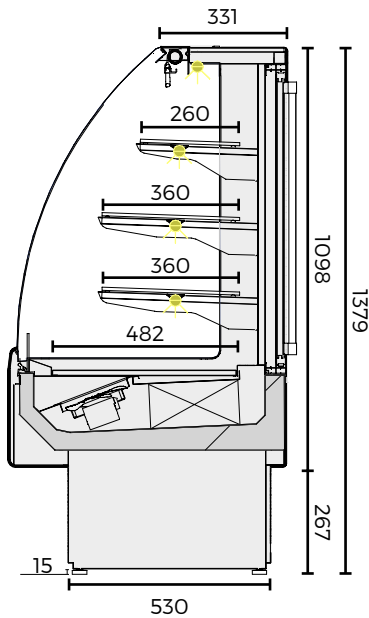

AVVA-6-6

OPCIONES & ACCESORIOS: Voltaje: 220V. - I - 50Hz. o 220V. - I - 60Hz.

Modelo	Puertas	Exposición (m ²)	Potencia (BTU's)	Consumo (W)	Refrigerante	Fronte	Dimensiones (mm) Profundidad	Altura	Embalaje (m ³)	(kg)
AVVA-6-6	1	0.30	3350	1467	R-404A	600	730	1379	0.90	130
AVVA-6-9	2	0.47	4270	1783	R-404A	950	730	1379	1.35	159
AVVA-6-13	2	0.65	5111	2083	R-404A	1300	730	1379	1.80	206
AVVAM-6-6	N/A	0.30	3350	1467	R-404A	600	730	1379	0.90	136
AVVAM-6-9	N/A	0.47	4270	1783	R-404A	950	730	1379	1.35	168
AVVAM-6-13	N/A	0.65	5111	2038	R-404A	1300	730	1379	1.80	196

NOTA: Especificaciones sujetas a cambios sin previo aviso.

AVVA/AVVAM Vitrinas Expositoras

VITRINAS REFRIGERADAS EXPOSITORAS PARA CAFETERIAS - AUTOSERVICIO/IMPULSO

VISTAS CAD

AVVA-6-6

AVVA-6-9

AVVA-6-13

AVVAM-6-6

AVVAM-6-9

AVVAM-6-13

VISTA LATERAL
MODELOS AVVA

VISTA LATERAL
MODELOS AVVAM