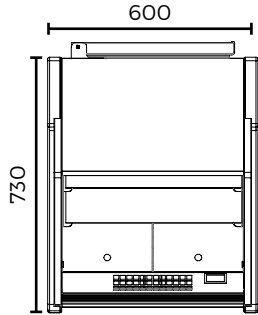

AVVA/AVVAM Vitrinas Expositoras

VITRINAS REFRIGERADAS EXPOSITORAS PARA CAFETERIAS - AUTOSERVICIO/IMPULSO

VISTAS CAD

AVVA-6-6