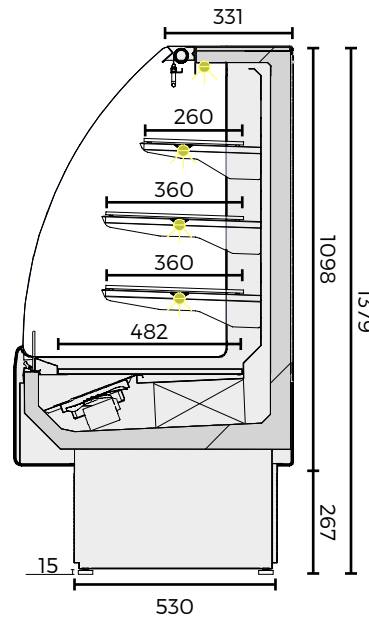

AVVA-6-6

OPCIONES & ACCESORIOS: Voltaje: 220V. - I - 50Hz. o 220V. - I - 60Hz.

Modelo	Puertas	Exposición (m ²)	Potencia (BTU's)	Consumo (W)	Refrigerante	Fronte	Dimensiones (mm) Profundidad	Altura	Embalaje (m ³)	(kg)
AVVA-6-6	1	0.30	3350	1467	R-404A	600	730	1379	0.90	130
AVVA-6-9	2	0.47	4270	1783	R-404A	950	730	1379	1.35	159
AVVA-6-13	2	0.65	5111	2083	R-404A	1300	730	1379	1.80	206
AVVAM-6-6	N/A	0.30	3350	1467	R-404A	600	730	1379	0.90	136
AVVAM-6-9	N/A	0.47	4270	1783	R-404A	950	730	1379	1.35	168
AVVAM-6-13	N/A	0.65	5111	2038	R-404A	1300	730	1379	1.80	196

NOTA: Especificaciones sujetas a cambios sin previo aviso.

AVVA/AVVAM Vitrinas Expositoras

VITRINAS REFRIGERADAS EXPOSITORAS PARA CAFETERIAS - AUTOSERVICIO/IMPULSO

VISTAS CAD

AVVA-6-6

AVVA-6-9

AVVA-6-13

AVVAM-6-6

AVVAM-6-9

AVVAM-6-13

VISTA LATERAL
MODELOS AVVA

VISTA LATERAL
MODELOS AVVAM