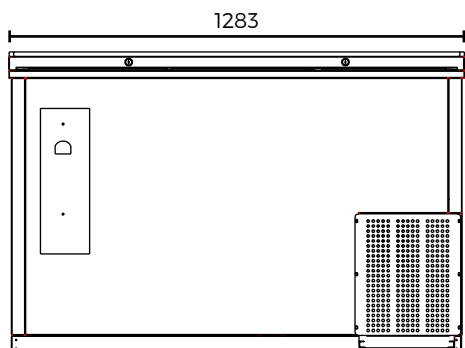

❄️ ADBC Botelleros Refrigerados

VISTAS CAD

ADBC-50