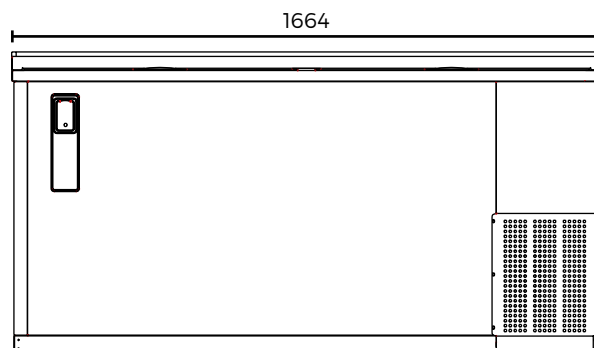

❄️ ADBC Botelleros Refrigerados

VISTAS CAD

ADBC-65