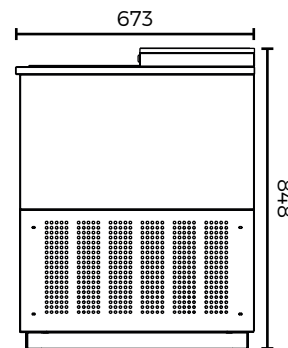

Cumple con las Normas NSF-7, para la seguridad de productos alimenticios.

ADBC-50

ADBC-80-S

OPCIONES & ACCESORIOS:

- Voltaje: 220V. - I - 50/60Hz.

Conforme a estándares UL y NSF-7

Modelo	Puertas	Divisores	Capacidad		Amps.	HP	Voltaje	Enchufe Eléctrico	Longitud de cable	Dimensiones (mm)			Embalaje	
			Latas (355 ml)	Botellas (355 ml)						Frente	Profundidad	Altura	(m ³)	(kg)
ADBC-50 (S)	2	3	510	280	3.5	1/4	115/60	5-15P	10'	1283	673	848	1.01	111
ADBC-65 (S)	2	4	690	370	6.6	1/3	115/60	5-15P	10'	1664	673	848	1.29	127
ADBC-80 (S)	3	7	850	470	6.6	1/3	115/60	5-15P	10'	2032	673	848	1.56	176
ADBC-94 (S)	3	7	1050	575	6.6	1/3	115/60	5-15P	10'	2427	673	848	1.86	230

NOTA: Especificaciones sujetas a cambios sin previo aviso.

❄️ ADBC Botelleros Refrigerados

VISTAS CAD

ADBC-50

ADBC-65

ADBC-80

ADBC-94

VISTA LATERAL
MODELOS ADBC