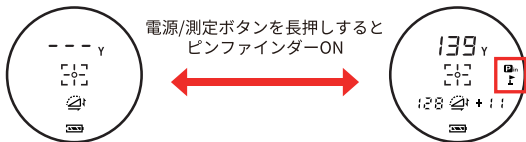

[標準モード及びピンファインダー機能]

1. 電源/測定ボタンを短く一度押すと振動と共に目標物までの距離を表示
   - 電源/測定ボタンを1秒以上長く押すと自動でピンファインダーON
   - 該当の機能は2つ以上の物体が認識された場合に最も近くの物体までの距離を測定し、ピンの裏側に木や岩等の物体があってもピンまでの正確な距離が測定できる機能。
2. ※ 電源/測定ボタンを長押ししている状態でピンの裏側にある特定の物体にビューファインダーの十字線を当てた後、ピンに移して十字線を当てるとピンまでの最も正確な距離が測定されます。