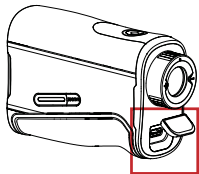

제품 사용법 및 주요 기능 설명

▶ 충전 방법

- 배터리 캡을 꺾어서 오픈
- 전용 충전 케이블을 사용하여 충전 (5V, 2A 일반 충전기 사용 권장, 충전기 미제공)