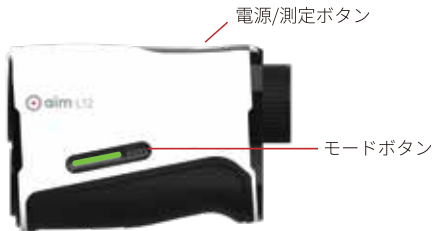

※ [測定ボックス]は、電源/測定ボタンを一度押すたびに活性化/非活性化されるので、非活性化された後にモードを変更して下さい。