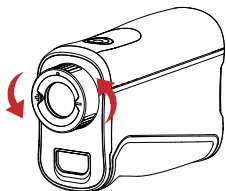

▶ 焦点調節(接眼部の調整リングを利用)

- •ビューファインダーを通じて照準用十字線及び測定距離、そして目標物が鮮明に見えるまで焦点調節部を回す

▶ モード設定(2種類のモード)

- •モードボタンを短く押すと[標準モード]↔[スキャンモード]の順に変更されます。
- •モード変更は、[焦点設定用の十字線]が表示されている時のみ変更可能で、[設定ボックス]が活性化されている際には変更できません。