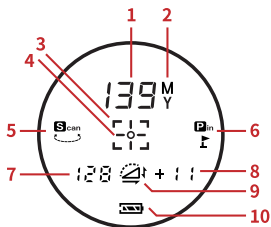

## LCD DESCRIPTION

1	139	Slope-adjusted distance
2	M Y	Distance unit (Meters / Yards)
3	□ □ □ □	Focus Square (Blinks when searching the target; stops when the target is captured)
4	— — — — — —	Targeting Crosshair
5	S scan	Displays when scan mode is activated
6	P in	Displays when pin finder mode is activated
7	128	Measured Distance
8	+ 11	Height of the Target (uphill: +, downhill: -)
9	↗	Slope ON
10	🔋	Battery Indicator

## 뷰 파인더(LCD)설명

1	139	고저 차(오르막/내리막)가 보정된 거리
2	M Y	거리 단위 표시(Meters/Yards)
3	[ ]	측정 목표 탐색 시 감빡이고 탐색 성공 시 멈추는 측정 박스
4	+	측정 목표 조준용 십자선
5	S <sub>can</sub>	스캔 모드 기능 작동 시에만 표시
6	P <sub>in</sub>	핀 파인더 모드 기능 작동 시에만 표시
7	128	레이저로 측정된 직선 거리
8	+ 11	목표물의 고저 차(수직 높이, 오르막+, 내리막-)
9	↗	고저 차(Slope) On 시에만 표시
10	🔋	배터리 잔량 표시