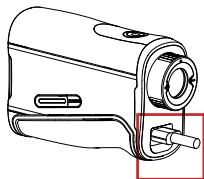

1. 端子の中に充電ケーブルを完全に
     挿入しなくても正常に充電されます。
2. ※ 無理な力を加えると破損の恐れがあります。