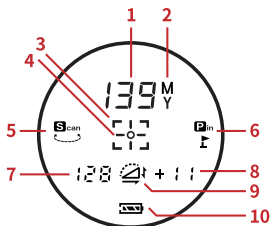

## ビューファインダー(LCD)の説明

1	139	直線/高低差補正距離
2	M Y	距離単位表示(メートル/ヤード)
3	[ ]	測定ボックス (探索中：点滅/完了時：停止)
4	⊕	ターゲットマーク
5	S <sub>can</sub>	スキャンモードサイン
6	P <sub>in</sub>	ピンファインダーモードサイン
7	128	ターゲットまでの直線距離
8	+ 11	垂直高さ表示 (打ち下ろしの場合、数値の前に-表示)
9	⊕	スロープモードサイン
10	🔋	バッテリー残量表示