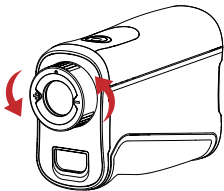

## ▶ 고저 차(Slope) 기능

[슬로프 ON] 목표물까지 고저 차를 자동으로 보정한 거리를 화면 상단에 표시  
직선거리 및 고저차(+/-)는 화면 하단에 표시 됨

[슬로프 OFF] 목표물까지 직선거리를 화면 상단에 표시

[슬로프 ON]

[슬로프 OFF]

## ▶ 초점 맞추기 (접안부 디오퍼 조정 링)

- 뷰 파인더를 통해 측정 목표 조준선 및 측정거리와 물체가 또렷하게 보일 때까지 조정 링을 돌려 초점 변경