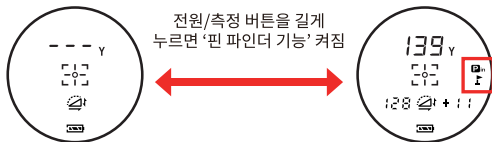

[표준 모드 및 핀 파인더 기능]

1. 전원/측정 버튼을 짧게 한번 누르면, 목표물을 찾을 경우 진동과 함께 거리가 표시
   - 전원/ 측정 버튼을 1초 이상 길게 누르면 자동으로 '핀 파인더 기능'이 켜짐
   - 해당 기능은 2개 이상의 사물이 포착 되었을 경우에 가장 가까운 사물까지의 거리를 제공하고, 핀 뒤 핀 나무나 바위 등 다른 사물이 있더라도 핀까지의 정확한 측정을 하게 해주는 기능
2. ※ 전원/측정 버튼을 길게 누른 상태로 뒤편의 특정 사물(나무)을 향한 후, 다시 핀을 향해 거리 측정을 움직여 뷰 파인더의 조준용 십자선을 핀에 맞추면 진동과 함께 핀까지의 가장 정확한 거리가 측정됩니다.