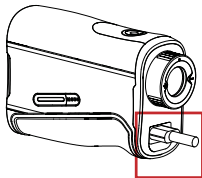

- 충전 케이블을 단자 끝까지 밀어 넣지 않아도 정상적으로 충전됨
- ※ 무리한 힘이 가해질 경우 파손될 수 있습니다.