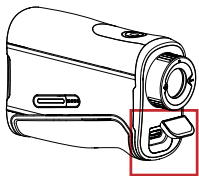

製品の使用方法及びメイン機能の説明

▶ 充電方法

- 端子カバーをオープン
- 専用充電ケーブルを通じて充電
  (5V, 2A規格の一般充電器の使用を勧告、
  充電器未提供)