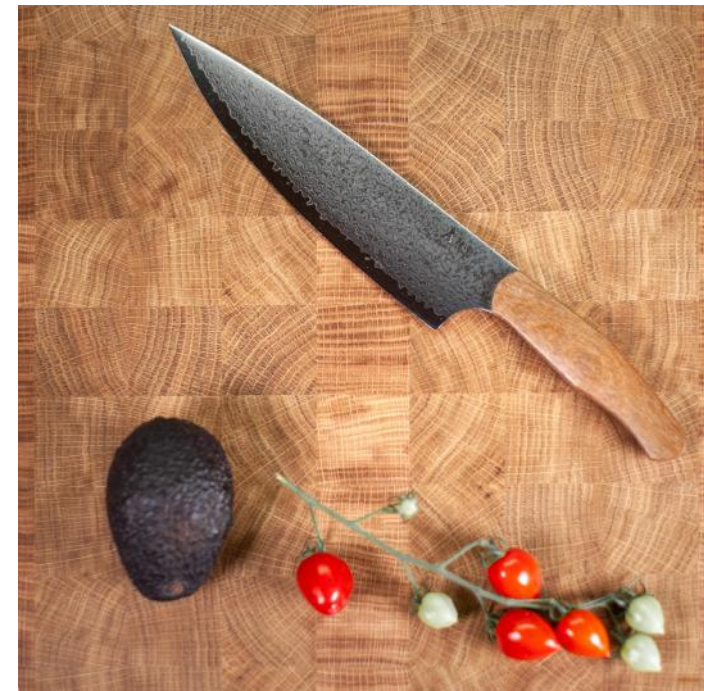

CHEFS Without Frills

skærebræt i endetræ

Vælg mellem eg eller valnød

str.

60 x 40 x 5 cm

50 x 35 x 4 cm

45 x 30 x 3 cm