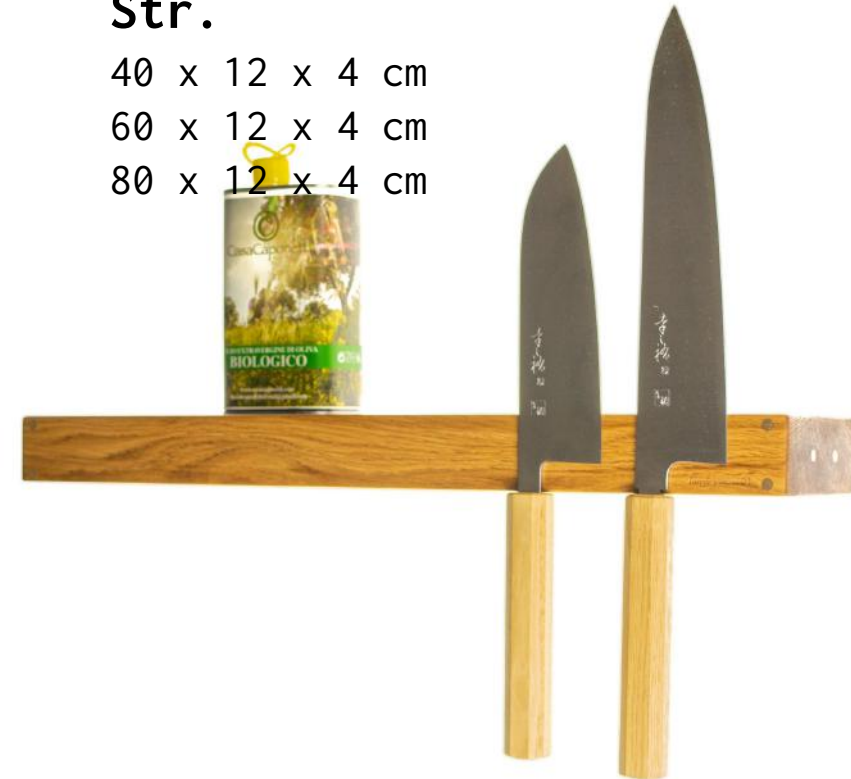

60 x 30 x 4 cm

HACK magnetic

Hylde med fuldmagnetisk forkant og
messingdetaljer

Vælg mellem:

Eg, røget eg, valnød

Str. (LxDxH)

40 x 9 x 12 cm

60 x 9 x 12 cm

80 x 9 x 12 cm

RAW magnetic

Svævehylde og fuldmagnetisk
knivmagnet med messingdetaljer

Vælg mellem:

Eg, røget eg, valnød

Str.

40 x 12 x 4 cm

60 x 12 x 4 cm

80 x 12 x 4 cm

HACK classic

Gallerihylde med forkant og
messingdetaljer

Vælg mellem:

Eg, røget eg

Str.

40 x 9 x 12 cm

60 x 9 x 12 cm

80 x 9 x 12 cm

HACK 4Wine

Hylde med glasophæng i massiv messing

Vælg mellem:

Eg, røget eg, valnød

Str.

40 x 11 x 12 cm

60 x 11 x 12 cm