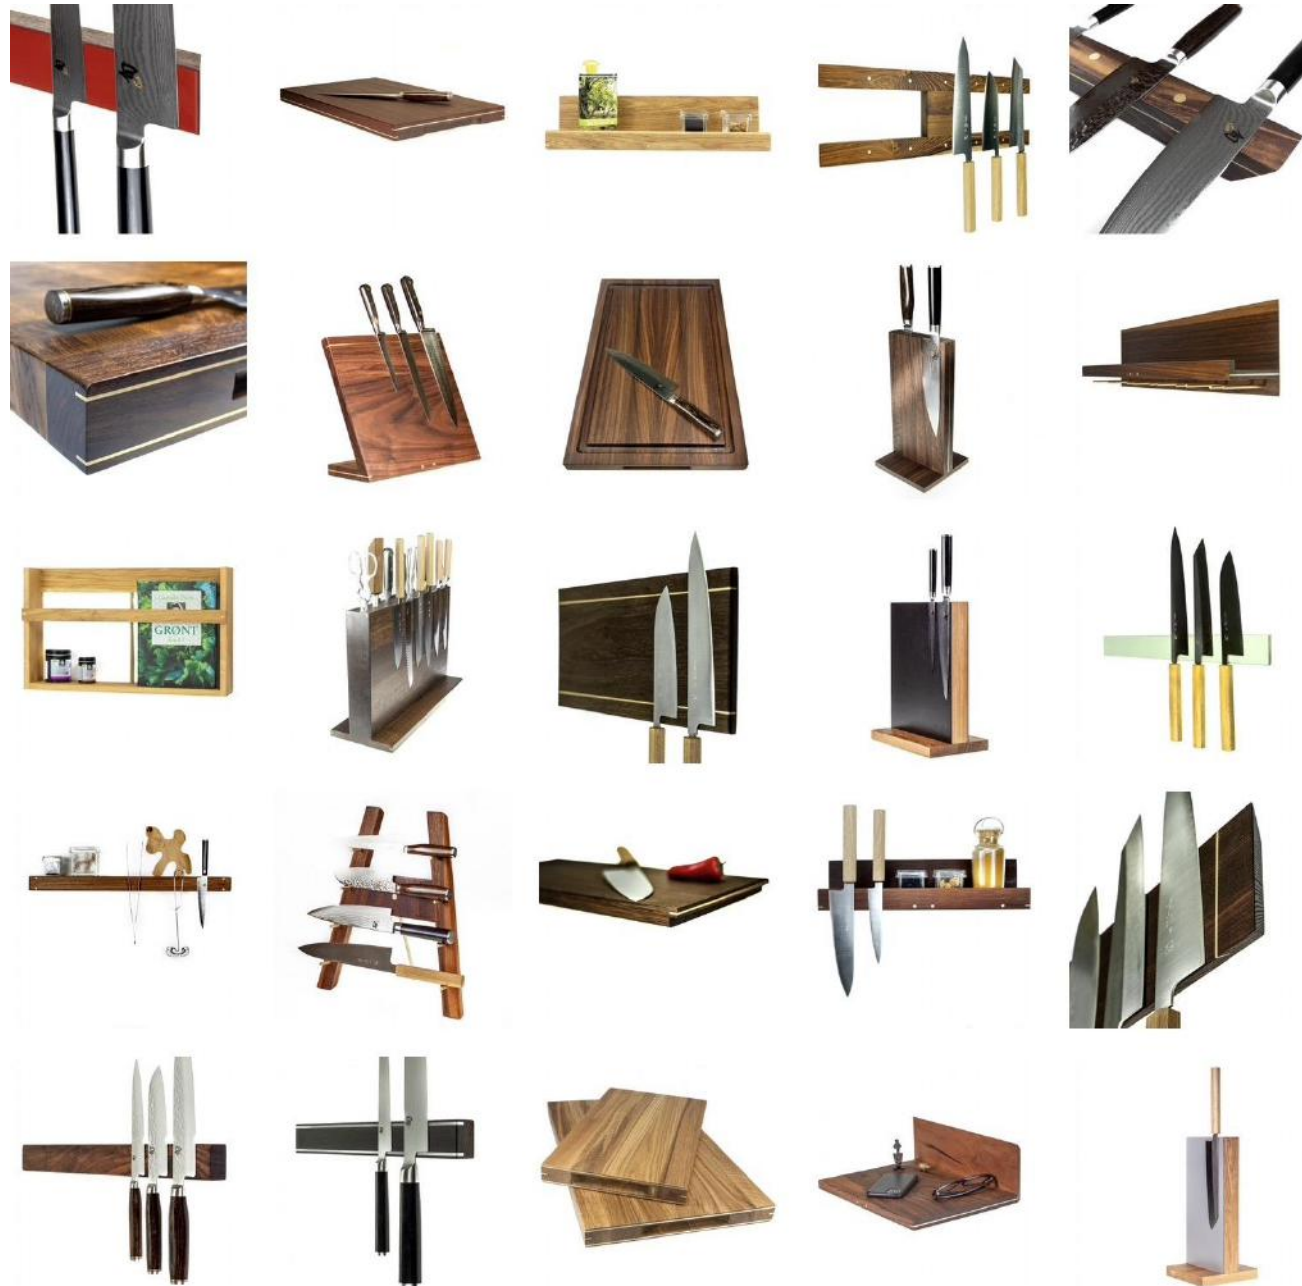

RUNE-JAKOBSEN DESIGN
CRAFTED - NOT PRODUCED!

KØKKENGREJ & BOLIGTILBEHØR 2022

PLAIN

skærebræt med symmetrisk
messing/alu detalje.
Saftrille som option

Vælg mellem:

Eg, røget eg, valnød

Str.

60 x 40 x 3 cm