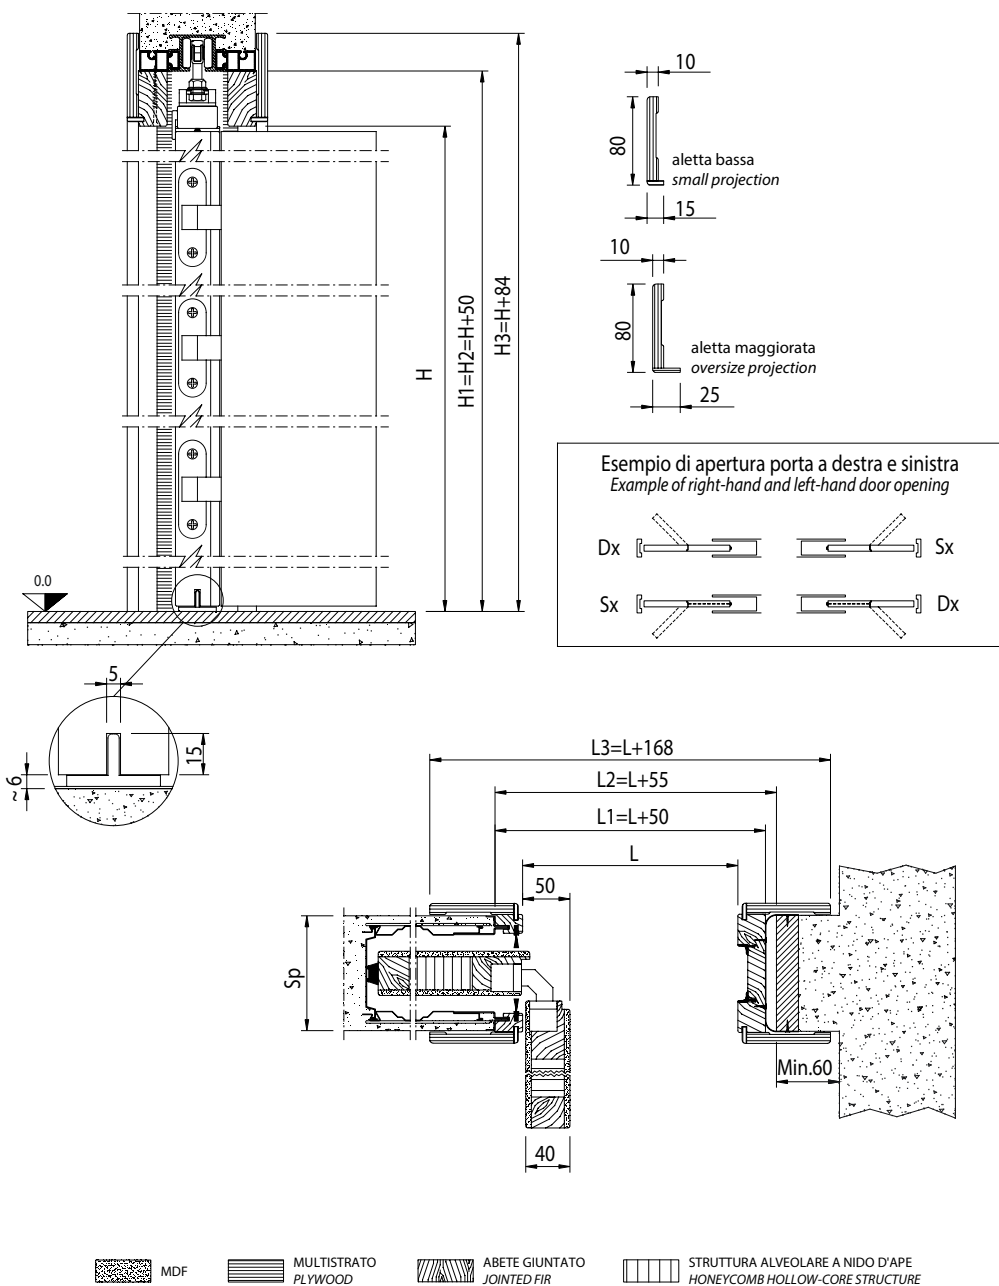

TRÉSOR SCORREVOLE PER ARMONICO / MODELLO PURE E LINEA

TRÉSOR SLIDING DOOR FOR ARMONICO / PURE AND LINEA MODEL

SINGOLA SINGLE

LUCE DI PASSAGGIO CLEAR OPENING SIZE	ESTERNO TELAIO FRAME EXTERIOR	LUCE VANO OPENING DIMENSIONS	INGOMBRI COPRIFILI EDGING TRIM DIMENSIONS	SPESSORE PARETE FINISHED WALL
$L \times H$	$L_1 \times H_1$	$L_2 \times H_2$	$L_3 \times H_3$	Sp
600 x 1800 ÷ 2100	650 x 1850 ÷ 2150	655 x 1850 ÷ 2150	768 x 1884 ÷ 2184	Intonaco Plaster 105
800 x 1800 ÷ 2100	850 x 1850 ÷ 2150	855 x 1850 ÷ 2150	968 x 1884 ÷ 2184	
1000 x 1800 ÷ 2100	1050 x 1850 ÷ 2150	1055 x 1850 ÷ 2150	1168 x 1884 ÷ 2184	
1200 x 1800 ÷ 2100	1250 x 1850 ÷ 2150	1255 x 1850 ÷ 2150	1368 x 1884 ÷ 2184	

DOPPIA DOUBLE

LUCE DI PASSAGGIO CLEAR OPENING SIZE	ESTERNO TELAIO FRAME EXTERIOR	LUCE VANO OPENING DIMENSIONS	INGOMBRI COPRIFILI EDGING TRIM DIMENSIONS	SPESORE PARETE FINISHED WALL
$L \times H$	$L1 \times H1$	$L2 \times H2$	$L3 \times H3$	Sp
1200 x 1800 ÷ 2100	1250 x 1850 ÷ 2150	1255 x 1850 ÷ 2150	1368 x 1884 ÷ 2184	Intonaco Plaster 105
1600 x 1800 ÷ 2100	1650 x 1850 ÷ 2150	1655 x 1850 ÷ 2150	1768 x 1884 ÷ 2184	
2000 x 1800 ÷ 2100	2050 x 1850 ÷ 2150	2055 x 1850 ÷ 2150	2168 x 1884 ÷ 2184	
2400 x 1800 ÷ 2100	2450 x 1850 ÷ 2150	2455 x 1850 ÷ 2150	2568 x 1884 ÷ 2184	