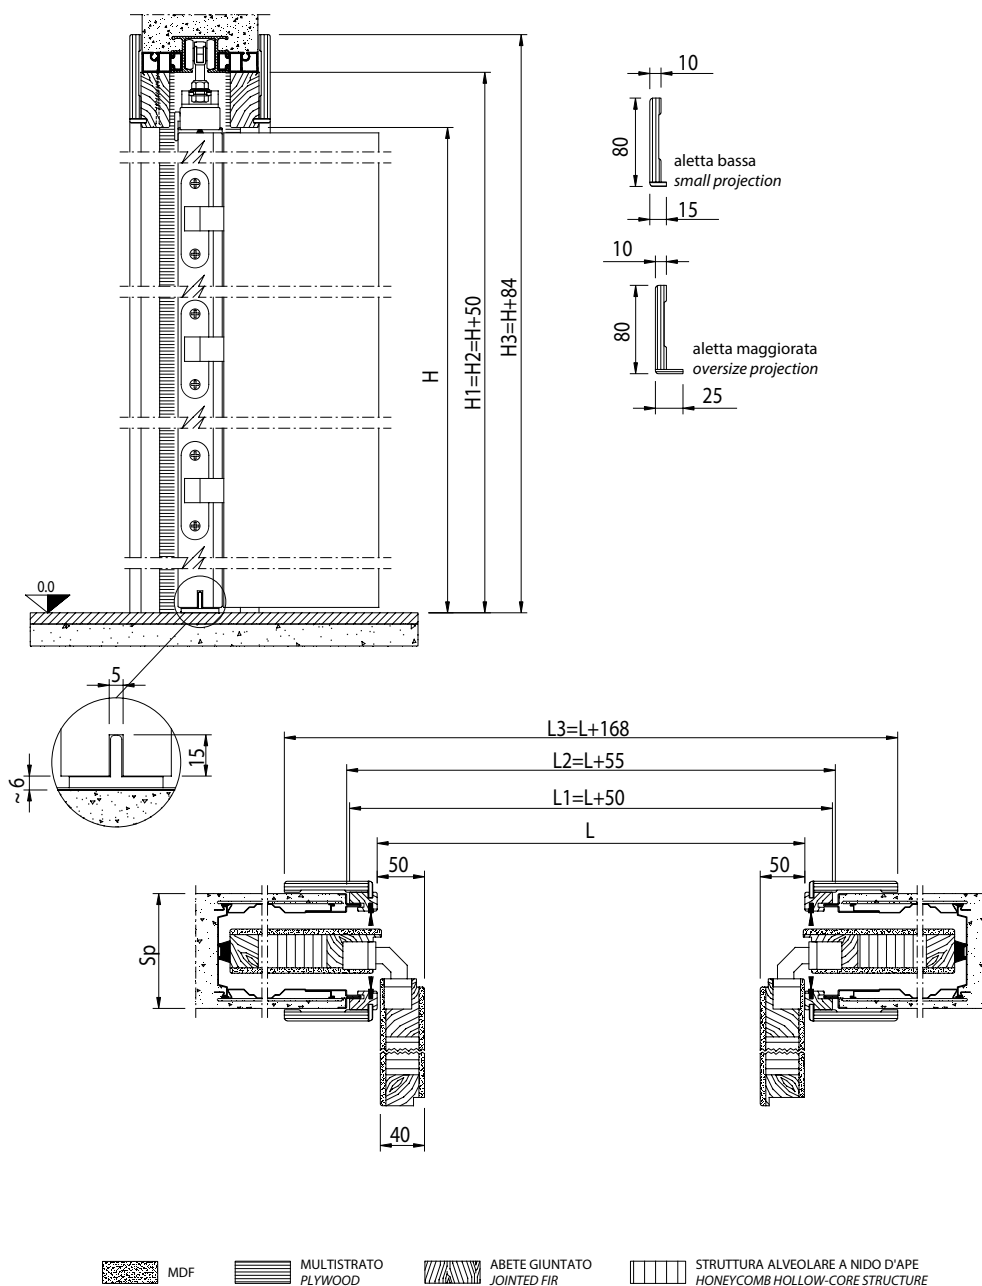

TRÉSOR SCORREVOLE PER ARMONICO / MODELLO PURE E LINEA

TRÉSOR SLIDING DOOR FOR ARMONICO / PURE AND LINEA MODEL

SINGOLA SINGLE

LUCE DI PASSAGGIO CLEAR OPENING SIZE	ESTERNO TELAIO FRAME EXTERIOR	LUCE VANO OPENING DIMENSIONS	INGOMBRI COPRIFILI EDGING TRIM DIMENSIONS	SPESSORE PARETE FINISHED WALL
$L \times H$	$L_1 \times H_1$	$L_2 \times H_2$	$L_3 \times H_3$	Sp
600 x 1800 ÷ 2100	650 x 1850 ÷ 2150	655 x 1850 ÷ 2150	768 x 1884 ÷ 2184	Intonaco Plaster 105
800 x 1800 ÷ 2100	850 x 1850 ÷ 2150	855 x 1850 ÷ 2150	968 x 1884 ÷ 2184	
1000 x 1800 ÷ 2100	1050 x 1850 ÷ 2150	1055 x 1850 ÷ 2150	1168 x 1884 ÷ 2184	
1200 x 1800 ÷ 2100	1250 x 1850 ÷ 2150	1255 x 1850 ÷ 2150	1368 x 1884 ÷ 2184	

DOPPIA DOUBLE

LUCE DI PASSAGGIO CLEAR OPENING SIZE	ESTERNO TELAIO FRAME EXTERIOR	LUCE VANO OPENING DIMENSIONS	INGOMBRI COPRIFILI EDGING TRIM DIMENSIONS	SPESORE PARETE FINISHED WALL
$L \times H$	$L1 \times H1$	$L2 \times H2$	$L3 \times H3$	Sp
1200 x 1800 ÷ 2100	1250 x 1850 ÷ 2150	1255 x 1850 ÷ 2150	1368 x 1884 ÷ 2184	Intonaco Plaster 105
1600 x 1800 ÷ 2100	1650 x 1850 ÷ 2150	1655 x 1850 ÷ 2150	1768 x 1884 ÷ 2184	
2000 x 1800 ÷ 2100	2050 x 1850 ÷ 2150	2055 x 1850 ÷ 2150	2168 x 1884 ÷ 2184	
2400 x 1800 ÷ 2100	2450 x 1850 ÷ 2150	2455 x 1850 ÷ 2150	2568 x 1884 ÷ 2184	