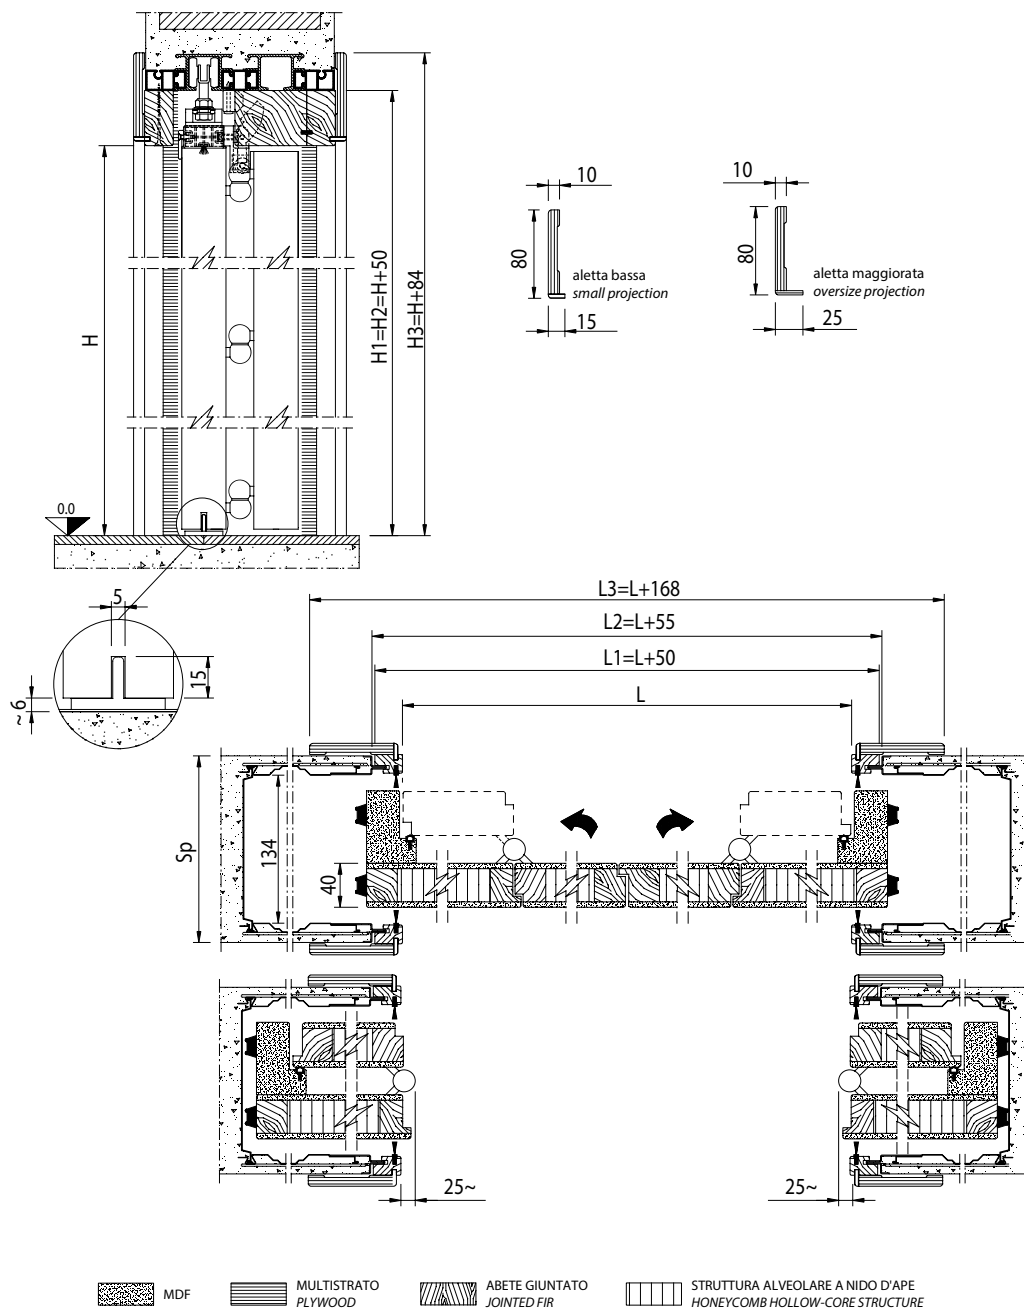

TRÉSOR SCORREVOLE PER APPLAUSO / MODELLO PURE E LINEA

TRÉSOR SLIDING DOOR FOR APPLAUSO / PURE AND LINEA MODEL

SINGOLA SINGLE

LUCE DI PASSAGGIO CLEAR OPENING SIZE	ESTERNO TELAIO FRAME EXTERIOR	LUCE VANO OPENING DIMENSIONS	INGOMBRI COPRIFILI EDGING TRIM DIMENSIONS	SPESSORE PARETE FINISHED WALL
$L \times H$	$L_1 \times H_1$	$L_2 \times H_2$	$L_3 \times H_3$	Sp
600 x 1800 ÷ 2100	650 x 1850 ÷ 2150	655 x 1850 ÷ 2150	783 x 1884 ÷ 2184	Intonaco Plaster 170
800 x 1800 ÷ 2100	850 x 1850 ÷ 2150	855 x 1850 ÷ 2150	983 x 1884 ÷ 2184	
1000 x 1800 ÷ 2100	1050 x 1850 ÷ 2150	1055 x 1850 ÷ 2150	1183 x 1884 ÷ 2184	
1200 x 1800 ÷ 2100	1250 x 1850 ÷ 2150	1255 x 1850 ÷ 2150	1383 x 1884 ÷ 2184	

DOPPIA DOUBLE

LUCE DI PASSAGGIO CLEAR OPENING SIZE	ESTERNO TELAIO FRAME EXTERIOR	LUCE VANO OPENING DIMENSIONS	INGOMBRI COPRIFILI EDGING TRIM DIMENSIONS	SPESORE PARETE FINISHED WALL
$L \times H$	$L1 \times H1$	$L2 \times H2$	$L3 \times H3$	Sp
1200 x 1800 ÷ 2100	1250 x 1850 ÷ 2150	1255 x 1850 ÷ 2150	1368 x 1884 ÷ 2184	Intonaco Plaster 170
1600 x 1800 ÷ 2100	1650 x 1850 ÷ 2150	1655 x 1850 ÷ 2150	1768 x 1884 ÷ 2184	
2000 x 1800 ÷ 2100	2050 x 1850 ÷ 2150	2055 x 1850 ÷ 2150	2168 x 1884 ÷ 2184	
2400 x 1800 ÷ 2100	2450 x 1850 ÷ 2150	2455 x 1850 ÷ 2150	2568 x 1884 ÷ 2184	