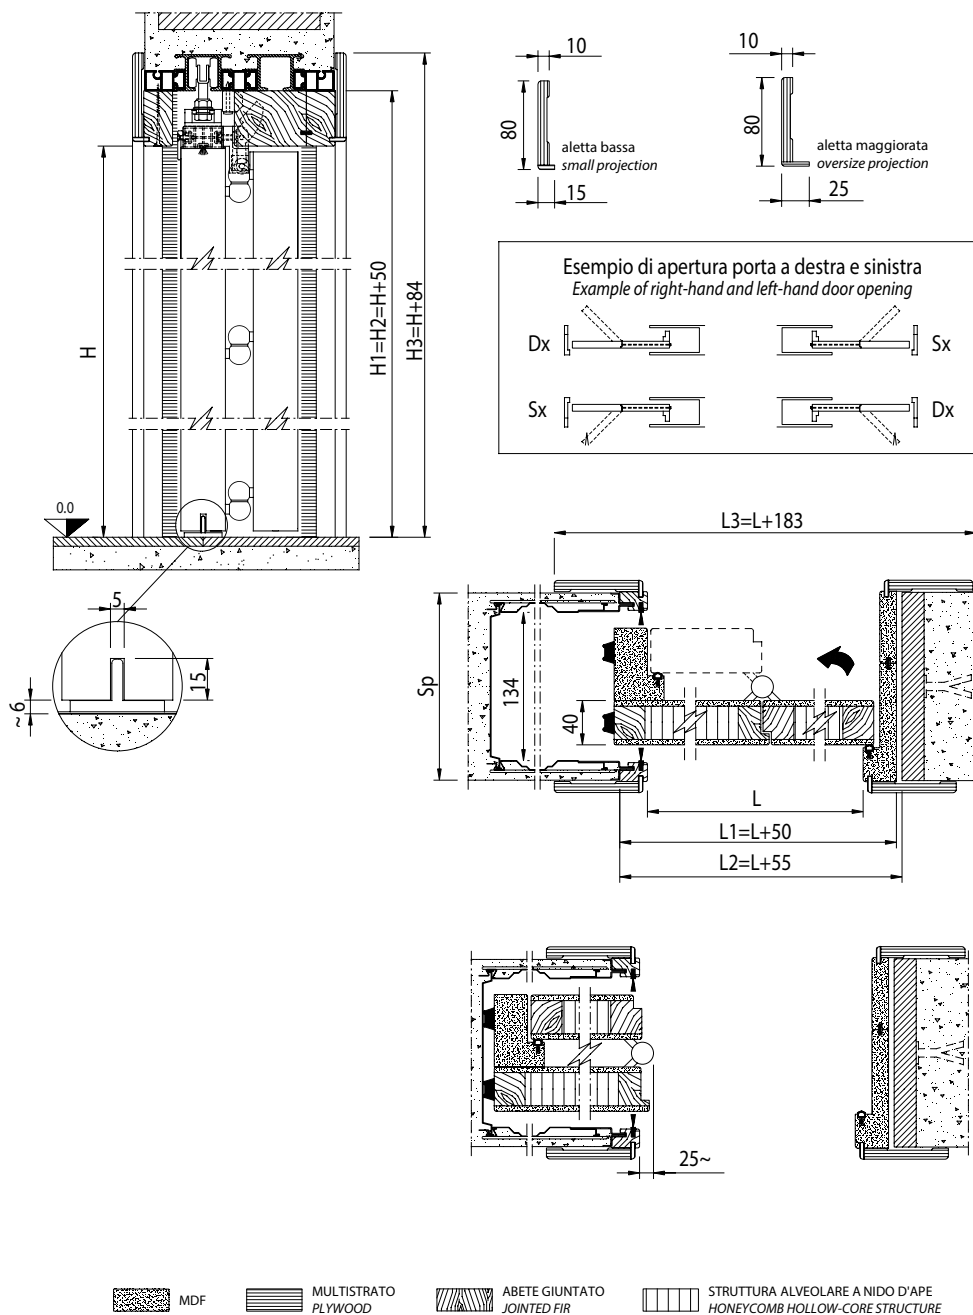

TRÉSOR SCORREVOLE PER APPLAUSO / MODELLO PURE E LINEA

TRÉSOR SLIDING DOOR FOR APPLAUSO / PURE AND LINEA MODEL

SINGOLA SINGLE

LUCE DI PASSAGGIO CLEAR OPENING SIZE	ESTERNO TELAIO FRAME EXTERIOR	LUCE VANO OPENING DIMENSIONS	INGOMBRI COPRIFILI EDGING TRIM DIMENSIONS	SPESSORE PARETE FINISHED WALL
$L \times H$	$L_1 \times H_1$	$L_2 \times H_2$	$L_3 \times H_3$	Sp
600 x 1800 ÷ 2100	650 x 1850 ÷ 2150	655 x 1850 ÷ 2150	783 x 1884 ÷ 2184	Intonaco Plaster 170
800 x 1800 ÷ 2100	850 x 1850 ÷ 2150	855 x 1850 ÷ 2150	983 x 1884 ÷ 2184	
1000 x 1800 ÷ 2100	1050 x 1850 ÷ 2150	1055 x 1850 ÷ 2150	1183 x 1884 ÷ 2184	
1200 x 1800 ÷ 2100	1250 x 1850 ÷ 2150	1255 x 1850 ÷ 2150	1383 x 1884 ÷ 2184	

DOPPIA DOUBLE

LUCE DI PASSAGGIO CLEAR OPENING SIZE	ESTERNO TELAIO FRAME EXTERIOR	LUCE VANO OPENING DIMENSIONS	INGOMBRI COPRIFILI EDGING TRIM DIMENSIONS	SPESORE PARETE FINISHED WALL
$L \times H$	$L1 \times H1$	$L2 \times H2$	$L3 \times H3$	Sp
1200 x 1800 ÷ 2100	1250 x 1850 ÷ 2150	1255 x 1850 ÷ 2150	1368 x 1884 ÷ 2184	Intonaco Plaster 170
1600 x 1800 ÷ 2100	1650 x 1850 ÷ 2150	1655 x 1850 ÷ 2150	1768 x 1884 ÷ 2184	
2000 x 1800 ÷ 2100	2050 x 1850 ÷ 2150	2055 x 1850 ÷ 2150	2168 x 1884 ÷ 2184	
2400 x 1800 ÷ 2100	2450 x 1850 ÷ 2150	2455 x 1850 ÷ 2150	2568 x 1884 ÷ 2184	