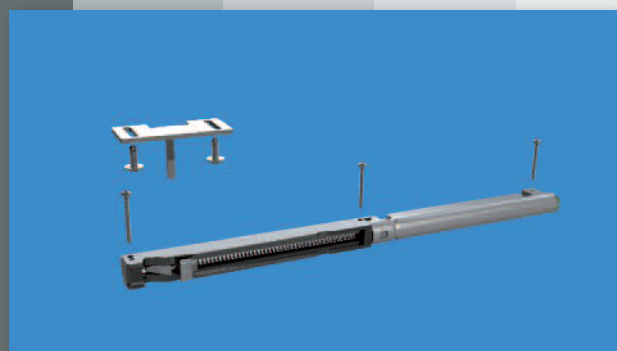

SLOW

Sistema per la chiusura rallentata
della porta scorrevole

SLOW

E' l'accessorio che permette una chiusura graduale e silenziosa della porta.

- Rallenta la corsa della porta nell'ultimo tratto di chiusura, evitando situazioni di pericolo.
- Utilizzabile per controtelaio Scrigno Gold Base (singolo da 700 mm a 1200 mm e doppio da 1400 mm a 2400 mm) e Scrigno Gold Pratico (da 700 mm a 1200 mm).
- Di facile e rapido montaggio sia sui prodotti Scrigno Gold di nuova installazione, sia su quelli già installati, senza intervenire sulla struttura del telaio: è sufficiente smontare la porta.
- Non modifica l'estetica della porta poiché è invisibile dall'esterno;
- Il prodotto non può essere installato su ante in vetro.