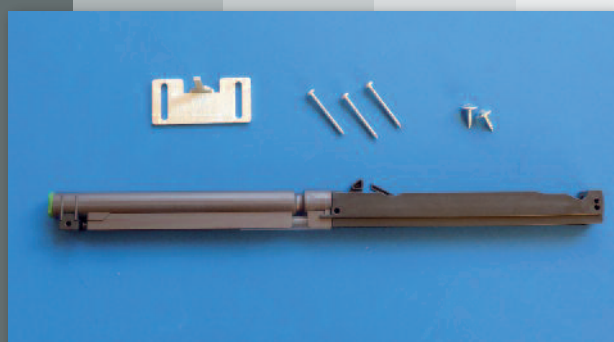

SLOW

Sistema per la chiusura rallentata
della porta scorrevole

SLOW

E' l'accessorio che permette una chiusura graduale e silenziosa della porta.

- Rallenta la corsa della porta nell'ultimo tratto di chiusura, evitando situazioni di pericolo.
- Utilizzabile per controtelaio Scrigno Gold Base (singolo da 700 mm a 1200 mm e doppio da 1400 mm a 2400 mm) e Scrigno Gold Pratico (da 700 mm a 1200 mm).
- Di facile e rapido montaggio sia sui prodotti Scrigno Gold di nuova installazione, sia su quelli già installati, senza intervenire sulla struttura del telaio: è sufficiente smontare la porta.
- Non modifica l'estetica della porta poiché è invisibile dall'esterno;
- Il prodotto non può essere installato su ante in vetro.