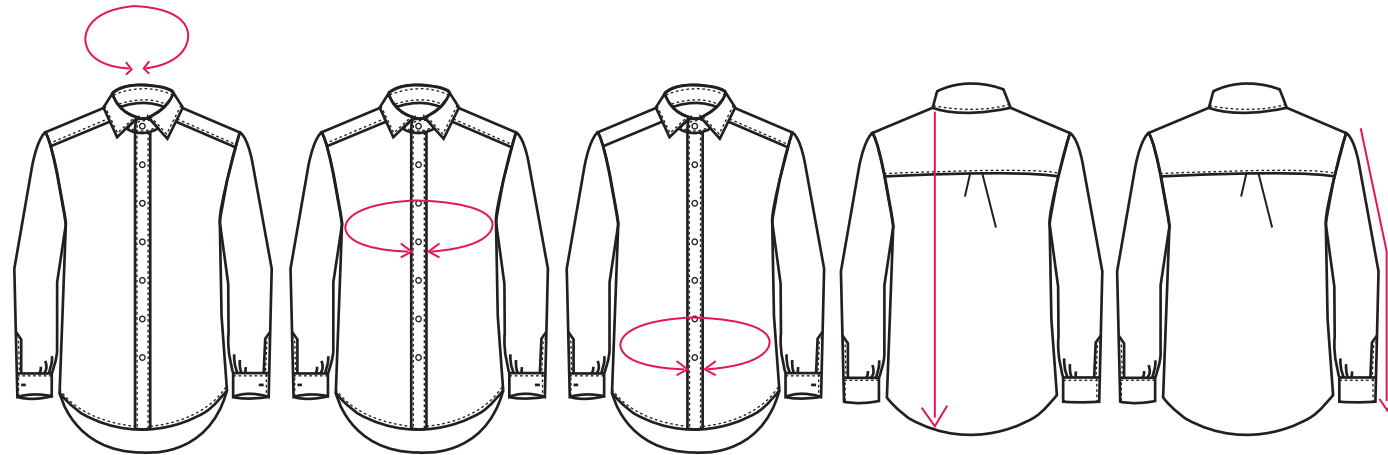

ROMANO BOTTA SIZE AND FIT GUIDE

Slim Fit Shirt	Collar	Chest	Waist	Body Length	Sleeve Length
	(CM)	(CM)	(CM)	(CM)	(CM)
S	38-39	109	103	77	64
M	40-41	113	107	78	65
L	42-43	117	111	79	65
XL	44-45	121	115	80	65,5
2XL	46-47	127	121	82	65,5
3XL	48-49	133	124	83	66
4XL	50-51	139	130	84	66

Regular Fit Shirt	Collar	Chest	Waist	Body Length	Sleeve Length
	(CM)	(CM)	(CM)	(CM)	(CM)
S	38-39	112	106	77	64
M	40-41	116	110	78	65
L	42-43	120	114	79	65
XL	44-45	124	118	80	66
2XL	46-47	130	124	82	66
3XL	48-49	136	130	83	67
4XL	50-51	142	136	84	67

Modern Fit Blazer	Chest	Waist	Shoulder	1/2 Shoulder	Outside Sleeve Length	Centre Back Length
6 Drop (standart)	(CM)	(CM)	(CM)	(CM)	(CM)	(CM)
46	100	94.4	44	13,9	61,5	71,5
48	104	98.4	45	14,2	62,5	72,5
50	108	102.4	46	14,5	63,5	73,5
52	112	106.4	47	14,8	64,5	74,5
54	116	110.4	48	15,1	65,5	75,5
56	120	114.4	49	15,4	66,5	76,5
58	124	118.4	50	15,7	67,5	77,5
60	128	122.4	51	16,0	68,5	78,5