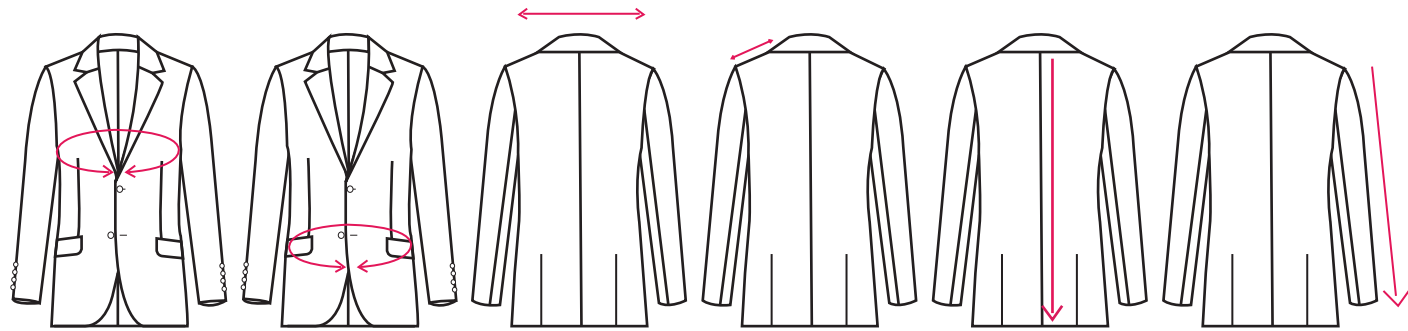

ROMANO BOTTA SIZE AND FIT GUIDE

Slim Fit Shirt	Collar	Chest	Waist	Body Length	Sleeve Length
	(CM)	(CM)	(CM)	(CM)	(CM)
S	38-39	109	103	77	64
M	40-41	113	107	78	65
L	42-43	117	111	79	65
XL	44-45	121	115	80	65,5
2XL	46-47	127	121	82	65,5
3XL	48-49	133	124	83	66
4XL	50-51	139	130	84	66

Regular Fit Shirt	Collar	Chest	Waist	Body Length	Sleeve Length
	(CM)	(CM)	(CM)	(CM)	(CM)
S	38-39	112	106	77	64
M	40-41	116	110	78	65
L	42-43	120	114	79	65
XL	44-45	124	118	80	66
2XL	46-47	130	124	82	66
3XL	48-49	136	130	83	67
4XL	50-51	142	136	84	67

Knitwear	Chest	Shoulder	Body Length (Front)	Sleeve Length
	(CM)	(CM)	(CM)	(CM)
S	102	41	66	65
M	106	43	68	65
L	110	45	70	66
XL	114	47	72	66
2XL	118	49	74	67
3XL	122	51	76	67
4XL	126	53	78	68

Polos	Chest	Body Length (Front)	Sleeve Length	Sleeve Hole Length
	(CM)	(CM)	(CM)	(CM)
S	98	69	42	22
M	102	71	44	23
L	108	73	46	24
XL	114	75	48	25
2XL	120	77	50	26
3XL	126	79	52	27
4XL	132	81	54	28

Modern Fit Blazer	Chest	Waist	Shoulder	1/2 Shoulder	Outside Sleeve Length	Centre Back Length
6 Drop (standart)	(CM)	(CM)	(CM)	(CM)	(CM)	(CM)
46	100	94.4	44	13,9	61,5	71,5
48	104	98.4	45	14,2	62,5	72,5
50	108	102.4	46	14,5	63,5	73,5
52	112	106.4	47	14,8	64,5	74,5
54	116	110.4	48	15,1	65,5	75,5
56	120	114.4	49	15,4	66,5	76,5
58	124	118.4	50	15,7	67,5	77,5
60	128	122.4	51	16,0	68,5	78,5