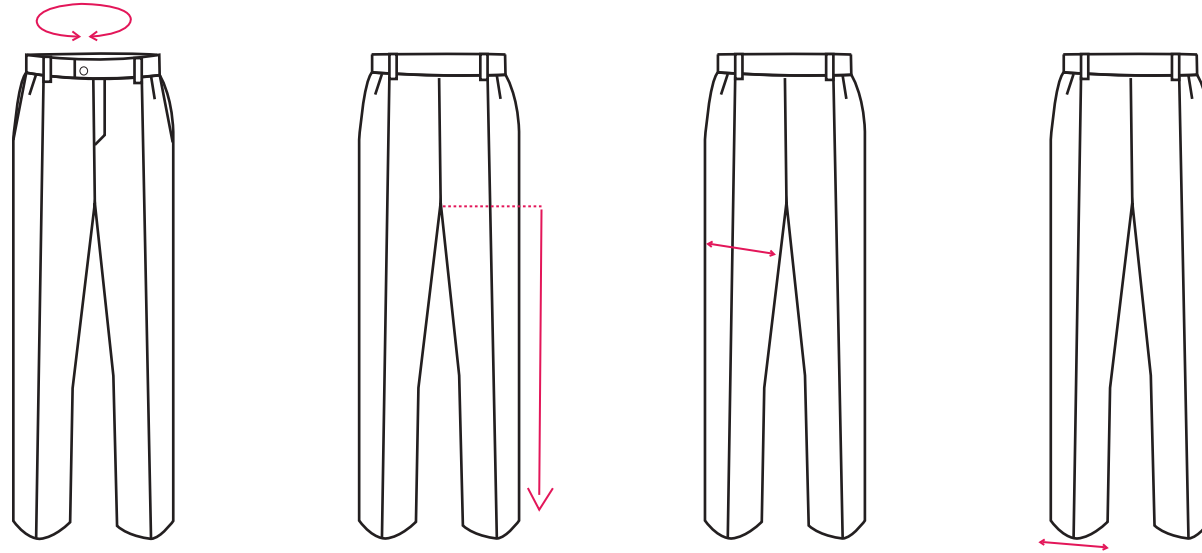

ROMANO BOTTA SIZE AND FIT GUIDE

Slim Fit Shirt	Collar	Chest	Waist	Body Length	Sleeve Length
	(CM)	(CM)	(CM)	(CM)	(CM)
S	38-39	109	103	77	64
M	40-41	113	107	78	65
L	42-43	117	111	79	65
XL	44-45	121	115	80	65,5
2XL	46-47	127	121	82	65,5
3XL	48-49	133	124	83	66
4XL	50-51	139	130	84	66

Knitwear	Chest	Shoulder	Body Length (Front)	Sleeve Length
	(CM)	(CM)	(CM)	(CM)
S	102	41	66	65
M	106	43	68	65
L	110	45	70	66
XL	114	47	72	66
2XL	118	49	74	67
3XL	122	51	76	67
4XL	126	53	78	68

Polos	Chest	Body Length (Front)	Sleeve Length	Sleeve Hole Length
	(CM)	(CM)	(CM)	(CM)
S	98	69	42	22
M	102	71	44	23
L	108	73	46	24
XL	114	75	48	25
2XL	120	77	50	26
3XL	126	79	52	27
4XL	132	81	54	28

Modern Fit Blazer	Chest	Waist	Shoulder	1/2 Shoulder	Outside Sleeve Length	Centre Back Length
6 Drop (standart)	(CM)	(CM)	(CM)	(CM)	(CM)	(CM)
46	100	94.4	44	13,9	61,5	71,5
48	104	98.4	45	14,2	62,5	72,5
50	108	102.4	46	14,5	63,5	73,5
52	112	106.4	47	14,8	64,5	74,5
54	116	110.4	48	15,1	65,5	75,5
56	120	114.4	49	15,4	66,5	76,5
58	124	118.4	50	15,7	67,5	77,5
60	128	122.4	51	16,0	68,5	78,5

Modern Fit Blazer	Chest	Waist	Shoulder	1/2 Shoulder	Outside Sleeve Length	Centre Back Length
4 Drop (short)	(CM)	(CM)	(CM)	(CM)	(CM)	(CM)
46	104	98,4	45	14,2	61	69
48	108	102,4	46	14,5	62	70
50	112	106,4	47	14,8	63	71
52	116	110,4	48	15,1	64	72
54	120	114,4	49	15,4	65	73
56	124	118,4	50	15,7	66	74
58	128	118,4	51	16,0	67	75
60	132	120,4	52	16,3	68	76