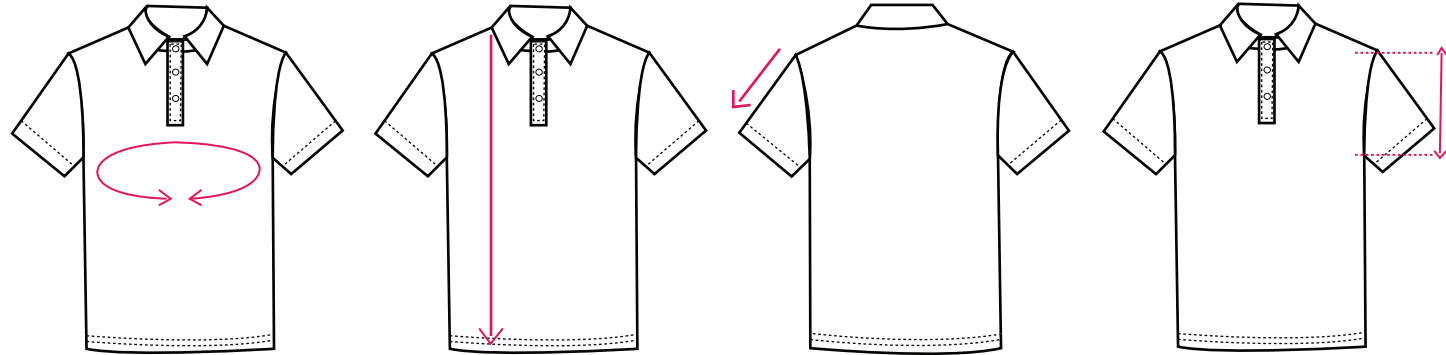

Polos	Chest	Body Length (Front)	Sleeve Length	Sleeve Hole Length
	(CM)	(CM)	(CM)	(CM)
S	98	69	42	22
M	102	71	44	23
L	108	73	46	24
XL	114	75	48	25
2XL	120	77	50	26
3XL	126	79	52	27
4XL	132	81	54	28