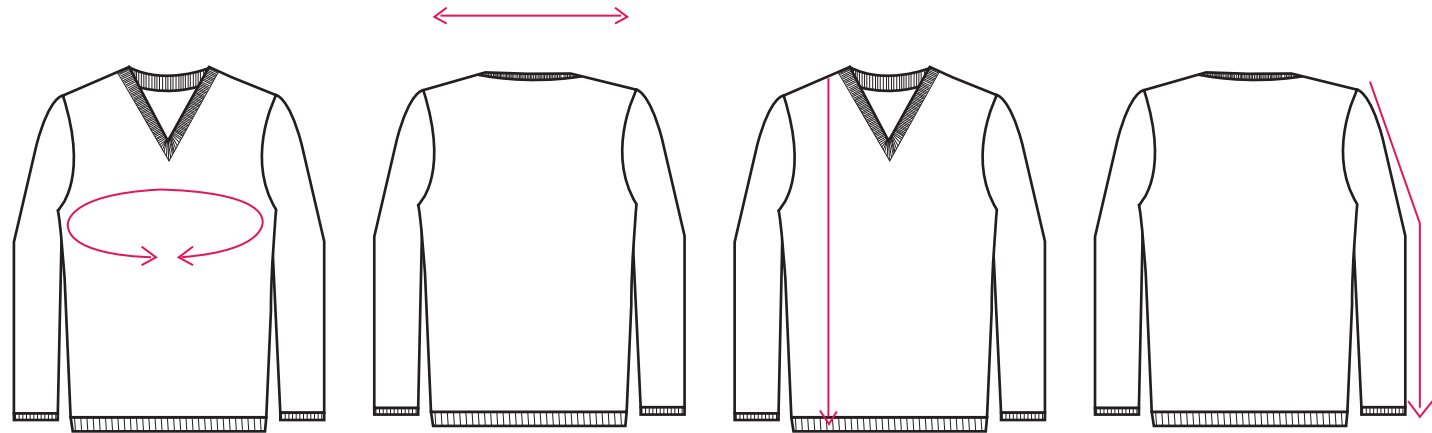

ROMANO BOTTA SIZE AND FIT GUIDE

Slim Fit Shirt	Collar	Chest	Waist	Body Length	Sleeve Length
	(CM)	(CM)	(CM)	(CM)	(CM)
S	38-39	109	103	77	64
M	40-41	113	107	78	65
L	42-43	117	111	79	65
XL	44-45	121	115	80	65,5
2XL	46-47	127	121	82	65,5
3XL	48-49	133	124	83	66
4XL	50-51	139	130	84	66

Regular Fit Shirt	Collar	Chest	Waist	Body Length	Sleeve Length
	(CM)	(CM)	(CM)	(CM)	(CM)
S	38-39	112	106	77	64
M	40-41	116	110	78	65
L	42-43	120	114	79	65
XL	44-45	124	118	80	66
2XL	46-47	130	124	82	66
3XL	48-49	136	130	83	67
4XL	50-51	142	136	84	67

Knitwear	Chest	Shoulder	Body Length (Front)	Sleeve Length
	(CM)	(CM)	(CM)	(CM)
S	102	41	66	65
M	106	43	68	65
L	110	45	70	66
XL	114	47	72	66
2XL	118	49	74	67
3XL	122	51	76	67
4XL	126	53	78	68

Polos	Chest	Body Length (Front)	Sleeve Length	Sleeve Hole Length
	(CM)	(CM)	(CM)	(CM)
S	98	69	42	22
M	102	71	44	23
L	108	73	46	24
XL	114	75	48	25
2XL	120	77	50	26
3XL	126	79	52	27
4XL	132	81	54	28

Modern Fit Blazer	Chest	Waist	Shoulder	1/2 Shoulder	Outside Sleeve Length	Centre Back Length
6 Drop (standart)	(CM)	(CM)	(CM)	(CM)	(CM)	(CM)
46	100	94.4	44	13,9	61,5	71,5
48	104	98.4	45	14,2	62,5	72,5
50	108	102.4	46	14,5	63,5	73,5
52	112	106.4	47	14,8	64,5	74,5
54	116	110.4	48	15,1	65,5	75,5
56	120	114.4	49	15,4	66,5	76,5
58	124	118.4	50	15,7	67,5	77,5
60	128	122.4	51	16,0	68,5	78,5