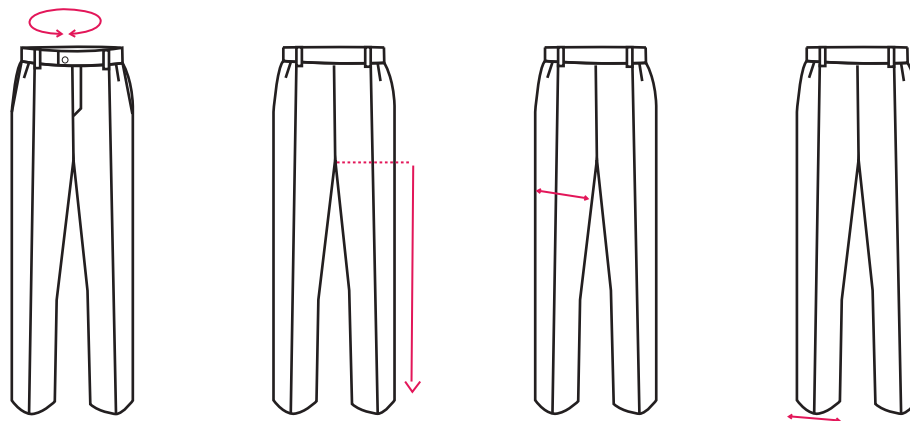

Casual Trousers Chinos	Waist	Inner Leg	Knee Width	Foot Width
	(CM)	(CM)	(CM)	(CM)
44	78	87	20,9	18
46	82	87	21,6	19
48	86	87	22,3	19
50	90	87	23	20
52	94	87	23,7	20
54	98	87	24,4	21
56	102	87	25,1	21
58	106	87	25,8	22
60	110	87	26,5	22
62	114	87	27,2	22
64	118	87	27,9	22