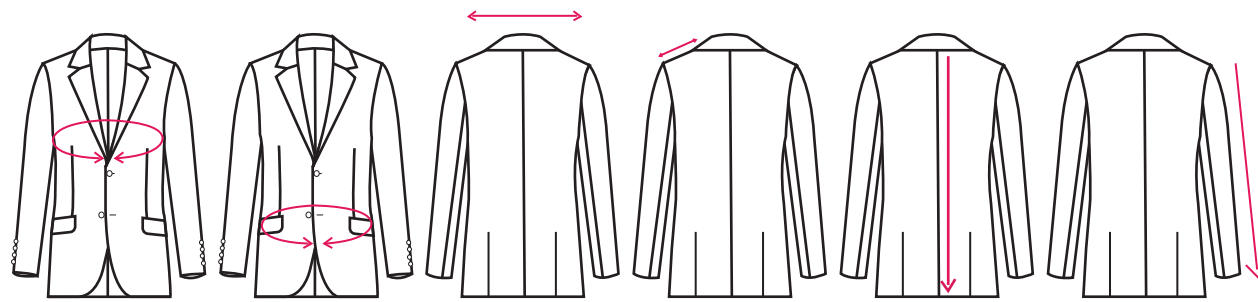

Classic Fit Blazer	Chest	Waist	Shoulder	1/2 Shoulder	Outside Sleeve Length	Centre Back Length
6 Drop (standart)	(CM)	(CM)	(CM)	(CM)	(CM)	(CM)
44	106,8	93,6	44,6	14,5	60	69,5
46	110,4	97,6	45,6	14,8	61	70,5
48	114	101,6	46,8	15,2	62	71,5
50	117,6	105,6	47,6	15,5	63	72,5
52	121,2	109,8	48,2	15,7	64	73,5
54	124,8	113,8	49	15,8	65	74,5
56	128,8	118,6	49,6	16,1	66	75,5
58	133	123,4	50,2	16,2	67	76,5
60	137,4	128,2	51	16,4	68	77
62	141,6	133	51,4	16,6	69	77,5
64	145,8	137,8	52,2	17	70	78

Classic Fit Blazer	Chest	Waist	Shoulder	1/2 Shoulder	Outside Sleeve Length	Centre Back Length
4 Drop (short)	(CM)	(CM)	(CM)	(CM)	(CM)	(CM)
44	107,6	97,2	44,6	14,5	58,5	66,5
46	112	101,2	45,6	14,8	59,5	67,5
48	114,8	105,2	46,8	15,2	60,5	68,5
50	118,4	109,2		15,5	61,5	69,5
52	122	113,2	48,2	15,7	62,5	70,5
54	125,6	117,2	49	15,8	63,5	71,5
56	129,8	122	49,6	16,1	64,5	72,5
58	134	126,8	50,2	16,2	65,5	73,5
60	138,2	131,6	51	16,4	66,5	74
62	142,6	136,4	51,4	16,6	67,5	74,5
64	147	141,2	52,2	17,0	68,5	75