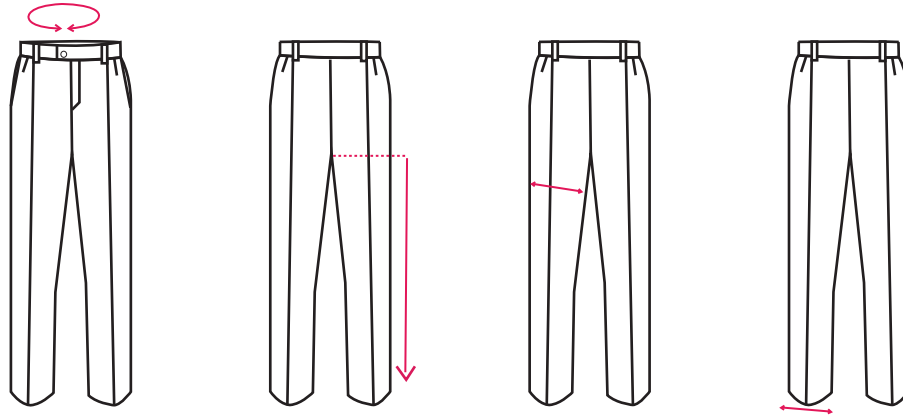

Classic Fit Trousers	Waist	Inner Leg	Knee Width	Foot Width
	(CM)	(CM)	(CM)	(CM)
44	78	82	22,9	19,2
46	82	83,5	23,75	19,7
48	86	85	24,5	20,2
50	90	86,5	25,2	20,7
52	94	87,5	26	21,2
54	98	88,5	26,4	21,7
56	103	89,5	26,8	22,2
58	108	90	27,2	22,7
60	113	90,5	27,6	23,2
62	118	90,5	28	23,7
64	123	90,5	28,4	24,2