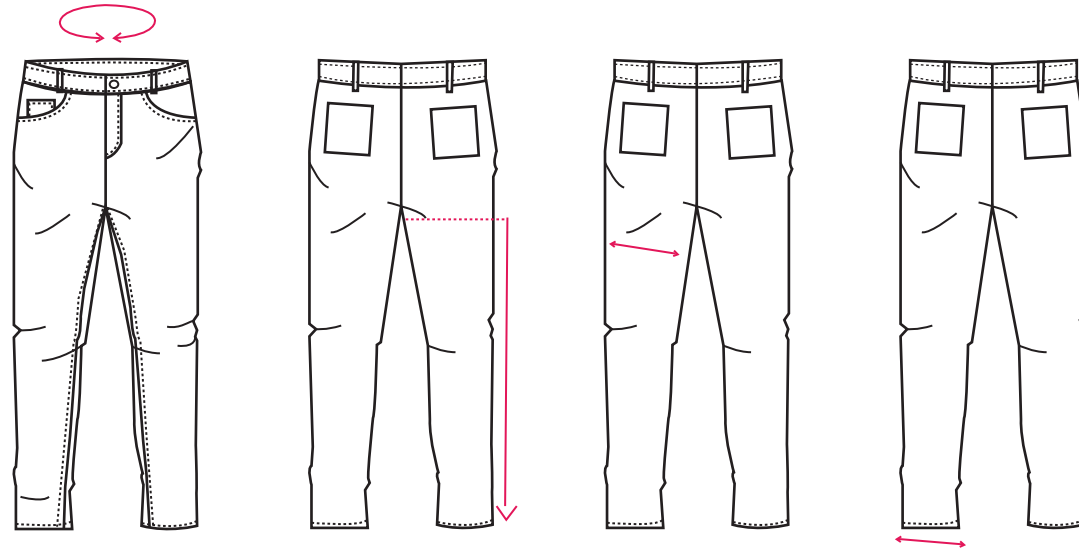

Denim	Waist	Inner Leg	Knee Width	Foot Width
	(CM)	(CM)	(CM)	(CM)
30	40,8	86	19,5	17,5
31	42,1	86	20	18
32	43,4	86	20,5	18,5
33	44,7	86	21	19
34	46	86	21,5	19,5
36	48,6	86	22,5	20,5
38	51,2	86	23,5	21,5
40	53,8	86	24,5	22,5
42	56,4	86	25,5	23,5