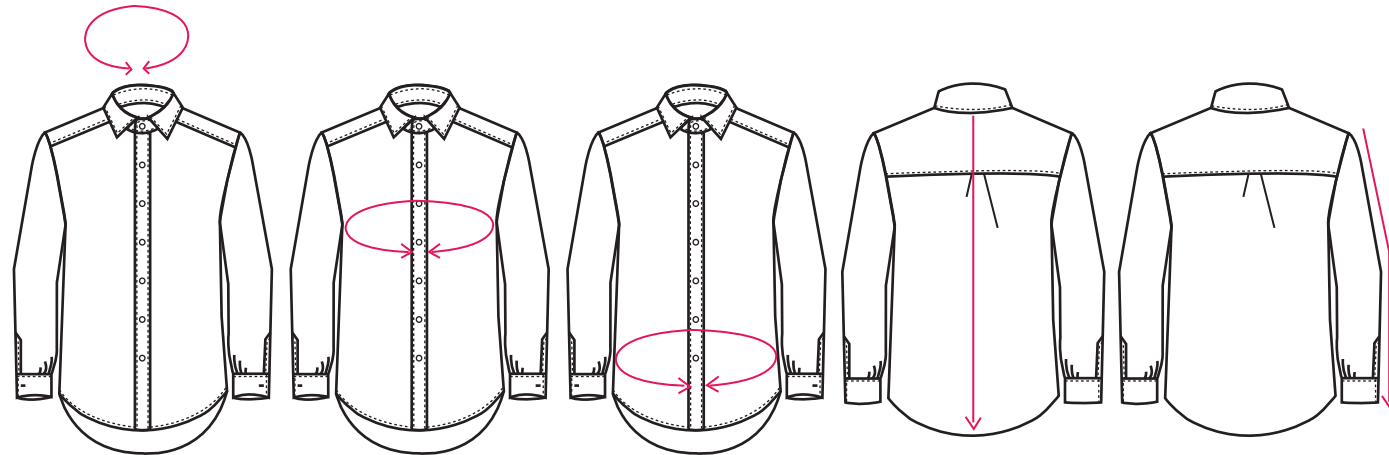

ROMANO BOTTA SIZE AND FIT GUIDE

Slim Fit Shirt	Collar	Chest	Waist	Body Length	Sleeve Length
	(CM)	(CM)	(CM)	(CM)	(CM)
S	38-39	109	103	77	64
M	40-41	113	107	78	65
L	42-43	117	111	79	65
XL	44-45	121	115	80	65,5
2XL	46-47	127	121	82	65,5
3XL	48-49	133	124	83	66
4XL	50-51	139	130	84	66

Regular Fit Shirt	Collar	Chest	Waist	Body Length	Sleeve Length
	(CM)	(CM)	(CM)	(CM)	(CM)
S	38-39	112	106	77	64
M	40-41	116	110	78	65
L	42-43	120	114	79	65
XL	44-45	124	118	80	66
2XL	46-47	130	124	82	66
3XL	48-49	136	130	83	67
4XL	50-51	142	136	84	67

Modern Fit Blazer	Chest	Waist	Shoulder	1/2 Shoulder	Outside Sleeve Length	Centre Back Length
6 Drop (standart)	(CM)	(CM)	(CM)	(CM)	(CM)	(CM)
46	100	94.4	44	13,9	61,5	71,5
48	104	98.4	45	14,2	62,5	72,5
50	108	102.4	46	14,5	63,5	73,5
52	112	106.4	47	14,8	64,5	74,5
54	116	110.4	48	15,1	65,5	75,5
56	120	114.4	49	15,4	66,5	76,5
58	124	118.4	50	15,7	67,5	77,5
60	128	122.4	51	16,0	68,5	78,5