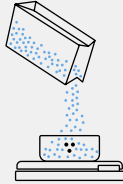

일반	WiFi를 켜거나 끕니다. 언어를 선택합니다.
단위	화씨 또는 섭씨를 선택합니다.
고도	해당 위치의 고도를 설정하여 과도하게 끓는 것을 방지하십시오.
미리 끓이기	목표 온도로 가열하기 전 물을 소독하기 위해 끓입니다. Stagg EKG Pro는 매우 스마트해서 두 가지를 모두 수행할 수 있습니다.
차임	물이 준비되면 울립니다. 켜거나 끄고 얼마나 불륨도 설정합니다.

게다가 매일 아침을 더 밝게 만들어 주는 멋진 기능이 있습니다.

스케줄	특정 시간에 특정 온도에 도달하도록 주전자를 설정하십시오.
유지	물을 15분, 30분, 45분 또는 60분 동안 뜨겁게 유지하십시오.
가이드 모드	어떤 온도로 맞출지 잘 모르시겠습니까? Stagg EKG Pro는 다양한 커피 추출 스타일과 차 종류에 대해 미리 설정된 온도와 함께 가이드를 해 줍니다.

FELLOW 앱 fellowproducts.com/app에서 Fellow 앱을 다운로드하여 주전자를 WiFi에 연결하고 최신 기능으로 펌웨어를 업데이트하십시오.

푸어 오버 커피 추출하기

1인용

①

물을 93.5°C ~ 96.0°C 로 가열합니다.

②

원하는 저울을 사용하여 커피 20g의 무게를 잹니다.

③

커피를 중간분쇄에서 굵은분쇄로 갈아줍니다.

④

준비를 합니다. 물통의 푸어 오버 드리퍼에 필터를 놓습니다. 필터와 따뜻한 드리퍼가 완전히 젖을 만큼 뜨거운 물을 붓습니다. 물통을 비웁니다.

⑤

분쇄한 커피를 드리퍼에 넣고 가볍게 흔들어 베드의 수평을 맞춘 다음 저울을 설정합니다.

⑥

Stagg EKG Pro의 다이얼을 2초 동안 눌러 커피 추출하기 스톱워치를 시작합니다.