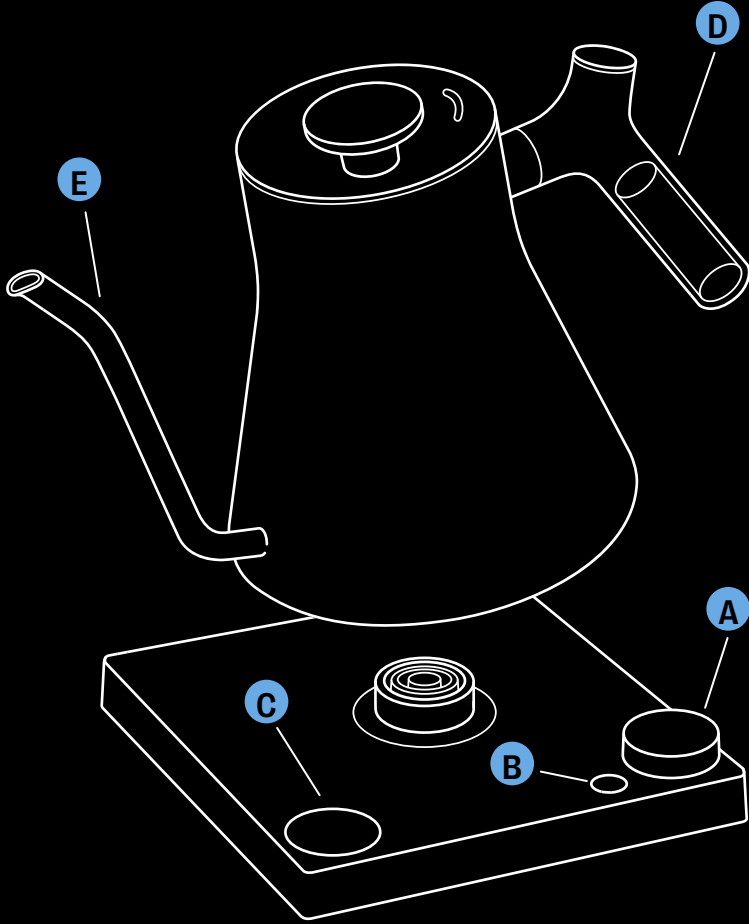

FELLOW®

가 제공하는

STAGG™ EKG

PRO

사용 안내서

분쇄에 필요한 모든 것을 제공합니다

- A 다이얼** 짧게 원터치로 주전자를 켜거나 끕니다. 한 번 길게 누르면 브루 스톱워치가 작동합니다. 온도를 선택하려면 돌립니다.
- B 메뉴 버튼** 완벽한 푸어 오버를 설정해서 추출하기 위한 무제한 커피 추출 메뉴입니다.
- C 디스플레이** 풀 컬러 LCD에서 어떻게 가열되고 있는지 확인하십시오.
- D 손잡이** 쉽게 따를 수 있도록 균형적인 디자인. 인체 공학적 손잡이.
- E 정밀 푸어 스파우트** 최적의 푸어 오버 유량입니다. 한 방울 단위의 고정밀도. 외관도 아름답습니다.

아침에 일어났을 때 물을 부을 수 있도록 주전자를 예약하십시오.

물이 준비되면 차임이 울리도록 설정하십시오. 물을 뜨거운 상태로 유지하려면 유지 모드를 이용하십시오.

당사의 시그니처 스파우트라면 정교한 분량을 따를 수 있습니다.

Fellow 앱으로 주전자 펌웨어를 업데이트하면 항상 최신 기능을 이용하실 수 있습니다.

2년 한정 보증

준비, 설정, 메뉴

시작하는 데 필요한 기본적인 모든 것입니다. 설정하신 후에는 잊어버리세요.

일반	WiFi를 켜거나 끕니다. 언어를 선택합니다.
단위	화씨 또는 섭씨를 선택합니다.
고도	해당 위치의 고도를 설정하여 과도하게 끓는 것을 방지하십시오.
미리 끓이기	목표 온도로 가열하기 전 물을 소독하기 위해 끓입니다. Stagg EKG Pro는 매우 스마트해서 두 가지를 모두 수행할 수 있습니다.
차임	물이 준비되면 울립니다. 켜거나 끄고 얼마나 불륨도 설정합니다.

커피를 중간분쇄에서 굵은분쇄로 갈아줍니다.

④

준비를 합니다. 물통의 푸어 오버 드리퍼에 필터를 놓습니다. 필터와 따뜻한 드리퍼가 완전히 젖을 만큼 뜨거운 물을 붓습니다. 물통을 비웁니다.

⑤

분쇄한 커피를 드리퍼에 넣고 가볍게 흔들어 베드의 수평을 맞춘 다음 저울을 설정합니다.

⑥

Stagg EKG Pro의 다이얼을 2초 동안 눌러 커피 추출하기 스톱워치를 시작합니다.