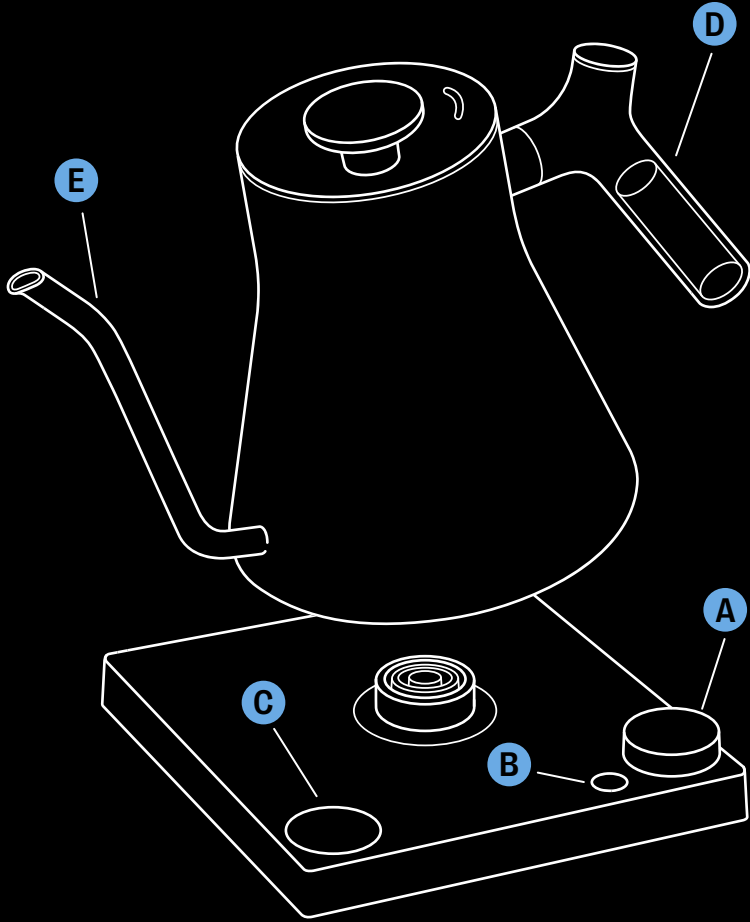

# 各部の名称と説明

**A** メインボタン ワンプッシュでケトルのオン/オフを切り替われます。1回長押しすると、抽出ストップウォッチが開始します。回して温度を選択します。

**B** メニューボタン セットして完璧なコーヒーを淹れるまでをカバーする、淹れ方にこだわったメニューです。

**C** 画面 フルカラー液晶で、すべてが温められていく過程をご覧ください。

**D** ハンドル 注ぎやすい、重さのバランスが取れたデザイン。人間工学に基づいたグリップ。

**E** 精密に作られた注ぎ口 注ぐのに最適な流れを形成します。一滴一滴にこだわった精密さ。美しい外観