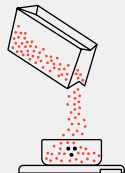

**FELLOW アプリ** FellowアプリをFellowproducts.com/appからダウンロードすると、ケトルをWiFiに接続し、ファームウェアを最新の機能で更新し続けることができます。

# コーヒーの淹れ方

1人分

①

水を 93.5°C~96.0°C (200°F~205°F) に加熱します。

②

お気に入りの秤を使って、コーヒーを20グラム量ります。

③

コーヒーを中~中粗挽きにします。

⑦

ドリッパーの中央から外側に向かって、40gの水を注ぎます。コーヒーが「ブルージング」して、CO<sub>2</sub>の酸味が解放されるまで30~40秒待ちます。

⑧

ドリッパーの中心から外側に向かって円を描くように均等に、目盛りが150グラムになるまで注ぎ続けます。

⑨

粉が乾く直前に、再度250グラムになるまで注いでから、最後に320グラムになるまで注ぎ、1:16の理想的なコーヒーと水の比率を達成します。