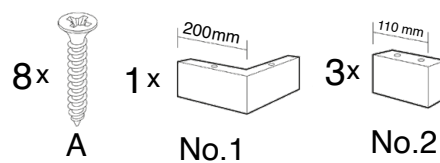

Houten poot
Wooden leg
No. 1

Houten poot
Wooden leg
No. 2

B

Plastic poot
Plastic leg
No. 3

PZ-2

1,5 / 2 / 2,5 / 3 / 3,5 zits
seater

Arm rechts / links 1,5 / 2 / 2,5 / 3 zits
Arm right / left seater

RebellenClub

DE REVOLUTIE IN WONEN

Geen arm 2,5 zits
No arm 2,5 seater

Hocker
Footstool

Hoek
Corner

RebellenClub

DE REVOLUTIE IN WONEN

Chaise longue
Longchair

Hoek eiland
Corner island