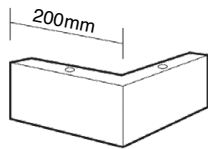

RebellenClub

DE REVOLUTIE IN WONEN

LISBOA

LET OP!

Geen vorgeboorde gaten voor schroef A

NOTE!

No pre-drilled holes for screw A

A

Houten poot
Wooden leg
No. 1

Houten poot
Wooden leg
No. 2

B

Plastic poot
Plastic leg
No. 3

PZ-2

1,5 / 2 / 2,5 / 3 / 3,5 zits
seater

Arm rechts / links 1,5 / 2 / 2,5 / 3 zits
Arm right / left seater

RebellenClub