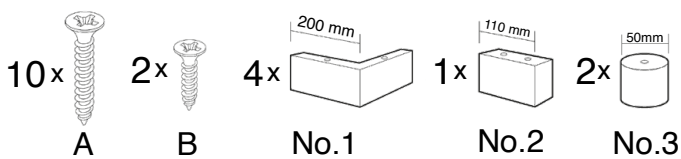

Houten poot
Wooden leg
No. 1

Houten poot
Wooden leg
No. 2

B

Plastic poot
Plastic leg
No. 3

PZ-2

1,5 / 2 / 2,5 / 3 / 3,5 zits
seater

Arm rechts / links 1,5 / 2 / 2,5 / 3 zits
Arm right / left seater

RebellenClub

DE REVOLUTIE IN WONEN

Geen arm 2,5 zits
No arm 2,5 seater

Hocker
Footstool

Hoek
Corner

RebellenClub

DE REVOLUTIE IN WONEN

Chaise longue
Longchair

Hoek eiland
Corner island