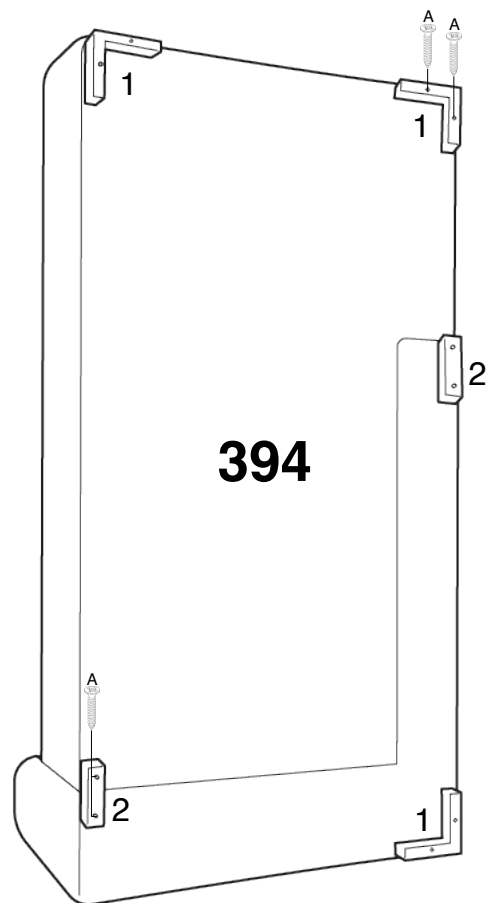

Houten poot
Wooden leg
No. 1

Houten poot
Wooden leg
No. 2

B

Plastic poot
Plastic leg
No. 3

PZ-2

1,5 / 2 / 2,5 / 3 / 3,5 zits
seater

Arm rechts / links 1,5 / 2 / 2,5 / 3 zits
Arm right / left seater

RebellenClub

DE REVOLUTIE IN WONEN

Geen arm 2,5 zits
No arm 2,5 seater

Hocker
Footstool

Hoek
Corner

RebellenClub

DE REVOLUTIE IN WONEN

Chaise longue
Longchair

Hoek eiland
Corner island