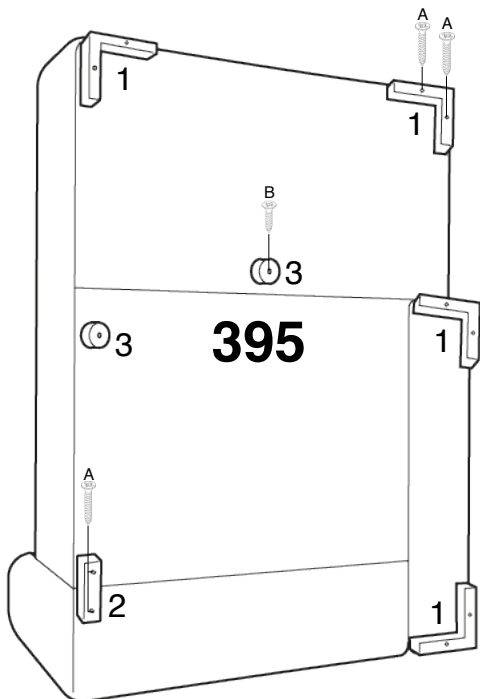

Houten poot
Wooden leg
No. 1

Houten poot
Wooden leg
No. 2

B

Plastic poot
Plastic leg
No. 3

PZ-2

1,5 / 2 / 2,5 / 3 / 3,5 zits
seater

Arm rechts / links 1,5 / 2 / 2,5 / 3 zits
Arm right / left seater

RebellenClub

DE REVOLUTIE IN WONEN

Geen arm 2,5 zits
No arm 2,5 seater

Hocker
Footstool

Hoek
Corner

RebellenClub

DE REVOLUTIE IN WONEN

Chaise longue
Longchair

Hoek eiland
Corner island