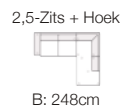

Bilbao

Algemene afmetingen

Diepte: 88cm Breedte armleuning: 6cm
 Hoogte: 82cm
 Zitdiepte: 55cm
 Zithoogte: 46cm

Specifieke afmetingen per opstelling

Tallin

Algemene afmetingen

Diepte: 84cm Breedte armleuning: 16cm
 Hoogte: 80cm
 Zitdiepte: 61cm
 Zithoogte: 44cm

Specifieke afmetingen per opstelling

Siena

Algemene afmetingen

Diepte: 85cm Breedte armleuning: 18cm
 Hoogte: 80cm
 Zitdiepte: 54cm Diepte Hoekeland: 208cm
 Zithoogte: 45cm

Specifieke afmetingen per opstelling

Oslo

Algemene afmetingen

Diepte: 88cm Breedte armleuning: 14cm
 Hoogte: 83cm
 Zitdiepte: 53cm Diepte Hoekeland: 207cm
 Zithoogte: 48cm

Specifieke afmetingen per opstelling

Stockholm

Algemene afmetingen

Diepte: 87cm Breedte armleuning: 10cm
 Hoogte: 85cm
 Zitdiepte: 53cm Diepte Chaise Longue: 154cm
 Zithoogte: 45cm Diepte Hoekeland: 208cm