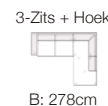

Bilbao

Algemene afmetingen

Diepte: 88cm Breedte armleuning: 6cm
 Hoogte: 82cm
 Zitdiepte: 55cm
 Zithoogte: 46cm

Specifieke afmetingen per opstelling

Tallin

Algemene afmetingen

Diepte: 84cm Breedte armleuning: 16cm
 Hoogte: 80cm
 Zitdiepte: 61cm
 Zithoogte: 44cm

Specifieke afmetingen per opstelling

Siena

Algemene afmetingen

Diepte: 85cm Breedte armleuning: 18cm
 Hoogte: 80cm
 Zitdiepte: 54cm Diepte Hoekeland: 208cm
 Zithoogte: 45cm

Specifieke afmetingen per opstelling

Oslo

Algemene afmetingen

Diepte: 88cm Breedte armleuning: 14cm
 Hoogte: 83cm
 Zitdiepte: 53cm Diepte Hoekeland: 207cm
 Zithoogte: 48cm

Specifieke afmetingen per opstelling

Stockholm

Algemene afmetingen

Diepte: 87cm Breedte armleuning: 10cm
 Hoogte: 85cm
 Zitdiepte: 53cm Diepte Chaise Longue: 154cm
 Zithoogte: 45cm Diepte Hoekeland: 208cm