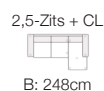

Specifieke afmetingen per opstelling