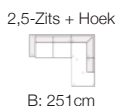

Bilbao

Algemene afmetingen

Diepte: 88cm Breedte armleuning: 6cm
 Hoogte: 82cm
 Zitdiepte: 55cm
 Zithoogte: 46cm

Specifieke afmetingen per opstelling

Tallin

Algemene afmetingen

Diepte: 84cm Breedte armleuning: 16cm
 Hoogte: 80cm
 Zitdiepte: 61cm
 Zithoogte: 44cm

Specifieke afmetingen per opstelling

Siena

Algemene afmetingen

Diepte: 85cm Breedte armleuning: 18cm
 Hoogte: 80cm
 Zitdiepte: 54cm Diepte Hoekeland: 208cm
 Zithoogte: 45cm

Specifieke afmetingen per opstelling

Oslo

Algemene afmetingen

Diepte: 88cm Breedte armleuning: 14cm
 Hoogte: 83cm
 Zitdiepte: 53cm Diepte Hoekeland: 207cm
 Zithoogte: 48cm

Specifieke afmetingen per opstelling

Stockholm

Algemene afmetingen

Diepte: 87cm Breedte armleuning: 10cm
 Hoogte: 85cm
 Zitdiepte: 53cm Diepte Chaise Longue: 154cm
 Zithoogte: 45cm Diepte Hoekeland: 208cm