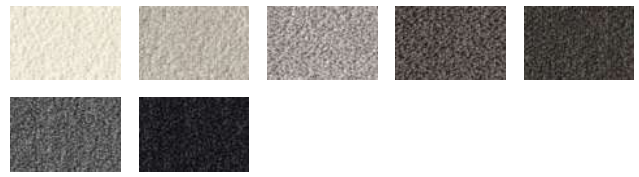

Silent

Martindale: 50.000 toeren
Pilling: Klasse 6
Lichtechtheid: 4 - 5

Beschikbare kleuren: 67 Antracite, 116 Bronze, 66 Graphite, 60 Light grey, 149 Steel, 12 Taupe, 88 Turtle, 108 Wood

Alpine

Martindale: 75.000 toeren
Pilling: Klasse 4
Lichtechtheid: 5

Beschikbare kleuren: 101 ivory, 01 natural, 149 steel, 15 brown, 18 darkbrown, 65 grey, 169 onyx

Geweven Stof

Een geweven stof bestaat uit een combinatie van draden. Door middel van het weven van deze hele lengten en breedtedraden ontstaat dit materiaal voor jouw meubel. De stoffen bestaan vaak uit één of meerdere materialen, zoals katoen, wol, linnen of polyester.

Recycle Leer

Recycle Leer is opgebouwd uit twee materialen: de onderlaag bestaat uit gerecycled echt leer wat zorgt voor de natuurlijke en unieke uitstraling. Het leer wordt beschermd door een polyester afdeklaag welke oneffenheden voorkomt en waardoor het een stevige combinatiestof wordt.

Velours

Wij hebben gekozen voor meubelstof Adore. Dit is een mooie gebreide velours en heeft daardoor een zeer rijke uitstraling. De stof is waterafstotend en vlekwerend. De stof heeft een zeer hoge kwaliteit. Adore is in veel verschillende kleuren leverbaar.

Zorgeloos genieten van je Rebellenclub Fauteuil, Bank of Eetkamerstoelen

IPROTECT Service

Bij de Rebellenclub vinden we het belangrijk dat je zo lang mogelijk geniet van je aankoop. Daarom zijn we een samenwerking aangegaan met Oranje Furniture Care en bieden we het 'iProtect' programma aan op al onze banken.