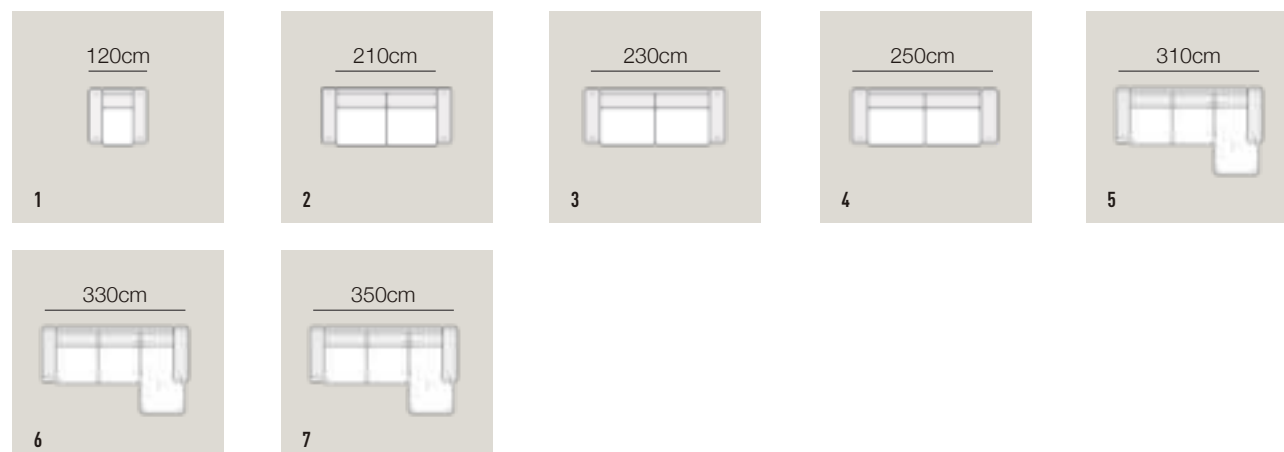

Let op! De genoemde afmetingen kunnen een verschil hebben (+/- 5cm).