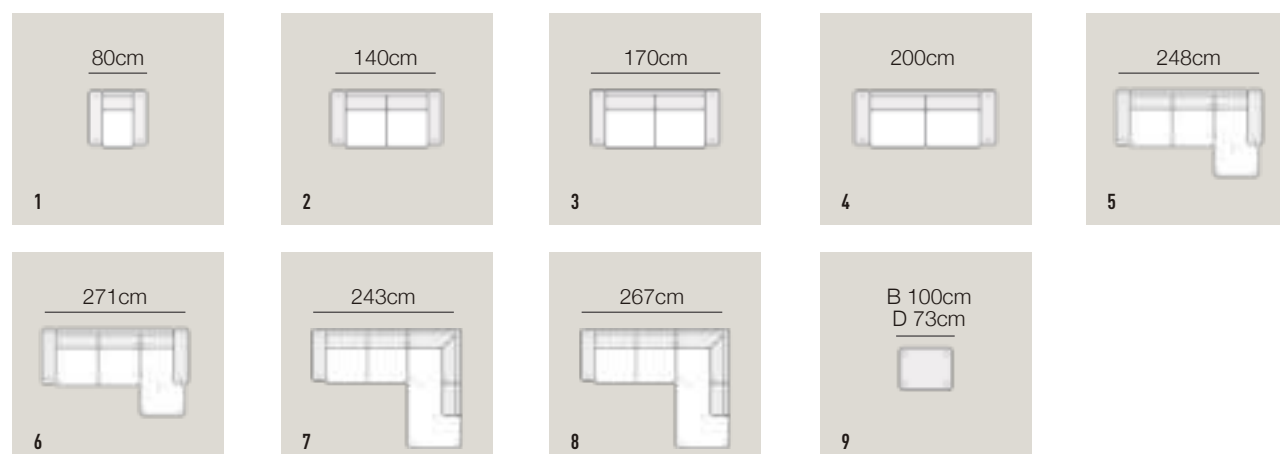

Stockholm

Materiaal

Frame:	Stevig houten frame van spaan- en vezelplaat.
Zitting:	Standaard: Nosag veren, Comfortabel schuim, Fiberfill. Optioneel: HR koudschuim
Rugleuning:	Standaard: Granulated schuim, Fiberfill.

Heb je een avondje Netflixen in de planning staan? Dan is hoekbank Stockholm de ideale plek! Stockholm zorgt ervoor dat je heerlijk onderuit kunt liggen. We hebben ons laten inspireren door de Scandinavische vormgeving; eenvoud en comfort. De bank heeft een fijne zithoogte en een comfortabele diepte. De kussens hebben een mooie ronding waardoor de bank een comfortabele zitting heeft. De kussens zijn uitneembaar, ideaal met schoonmaken.

Nr.	Opstelling	Prijs	Algemene afmetingen	
1	Stockholm Fauteuil	€ 649,-	Diepte: 87cm	Diepte Hoekeland: 207cm
2	Stockholm 2-Zits	€ 999,-	Hoogte: 85cm	Breedte Armleuning: 10cm
3	Stockholm 2,5-Zits	€ 1099,-	Zitdiepte: 53cm	Breedte Chaise Longue: 90cm
4	Stockholm 3-Zits	€ 1199,-	Zithoogte: 45cm	Breedte Hoekeland:
5	Stockholm 2,5-Zits + Chaise Longue (L/R)	€ 1599,-	Diepte Chaise Longue: 154cm	
6	Stockholm 3-Zits + Chaise Longue (L/R)	€ 1699,-		
7	Stockholm 2,5-Zits + Hoekeland (L/R)	€ 1899,-		
8	Stockholm 3-Zits + Hoekeland (L/R)	€ 1999,-		
9	Stockholm Hocker	€ 399,-		

Scan de QR-code en begin met het ontwerpen van jouw bank!

Let op! De genoemde afmetingen kunnen een verschil hebben (+/- 5cm).

Tallin (limited edition)

Materiaal

Frame:	Stevig houten frame van spaan- en vezelplaat.
Zitting:	Standaard: Nosag veren, HR koudschuim.
Rugleuning:	Standaard: Granulated schuim.