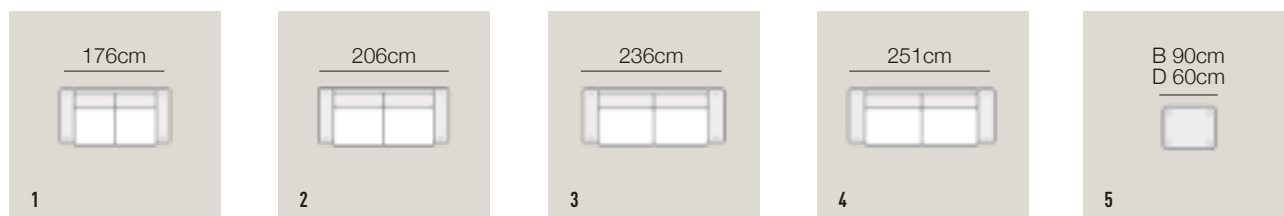

Prague

Materiaal

Frame: Stevig houten frame van spaan- en vezelplaat.
Zitting: Standaard: Nosag veren, comfort foam, HR foam, fiberfill.
Rugleuning: Standaard: HR foam, fiberfill.

Steeds vaker zien we banken met rondingen en organische vormen. Geheel passend in de trend hebben wij bank Prague ontworpen. Armleuningen omgeven door subtiele rondingen en een hoog relax gehalte. Want ja, deze ronde armleuningen liggen heerlijk! Ideaal voor een avondje series kijken of een goed boek lezen.

Nr.	Opstelling	Prijs	Algemene afmetingen	
1	Prague 2-Zits	€ 999,-	Diepte: 93cm	Diepte Hoekeland: x
2	Prague 2,5-Zits	€ 1099,-	Hoogte: 79cm	Breedte Armleuning: 28cm
3	Prague 3-Zits	€ 1199,-	Zitdiepte: 56cm	Breedte Chaise Longue: x
4	Prague 3,5-Zits	€ 1299,-	Zithoogte: 46cm	Breedte Hoekeland: x
5	Prague Hocker	€ 399,-	Diepte Chaise Longue: x	

Scan de QR-code en begin met het ontwerpen van jouw bank!