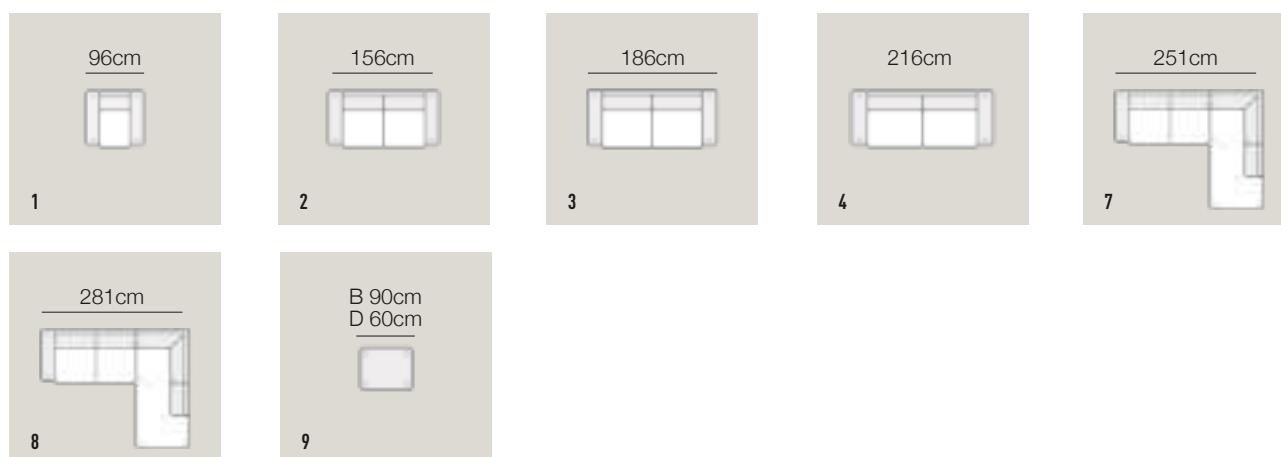

Let op! De genoemde afmetingen kunnen een verschil hebben (+/- 5cm).