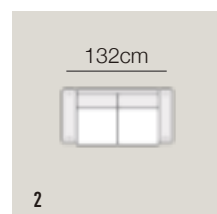

Budapest

Materiaal

Frame:
Zitting:
Rugleuning:

Een moderne en strakke bank die in vele stijlen past. De vorm van de bank is simpel waardoor hij prachtig in het interieur zal blenden. Je ziet de Scandinavische invloeden terug in het design van de bank. De bank staat op moderne zwarte stalen pootjes. Doordat de bank van de grond staat zorgt dit voor meer ruimte in je woonkamer. Met de Budapest kan je verschillende kanten op! Kies voor een rechte bank of creëer meer ruimte door een chaise longue of hoekeland aan de bank toe te voegen.

Nr.	Opstelling	Prijs	Algemene afmetingen	
1	Budapest 2,5-Zits	€ 1099,-	Diepte: 92cm	Diepte Hoekeland: 212cm
2	Budapest 2,5-Zits + Chaise Longue (L/R)	€ 1599,-	Hoogte: 87cm	Breedte Armleuning: 23cm
3	Budapest 2,5-Zits + Hoekeland (L/R)	€ 1899,-	Zitdiepte: 57cm	Breedte Chaise Longue: 97cm
			Zithoogte: 46cm	Breedte Hoekeland: 89cm
			Diepte Chaise Longue: 150cm	

Scan de QR-code en begin met het ontwerpen van jouw bank!