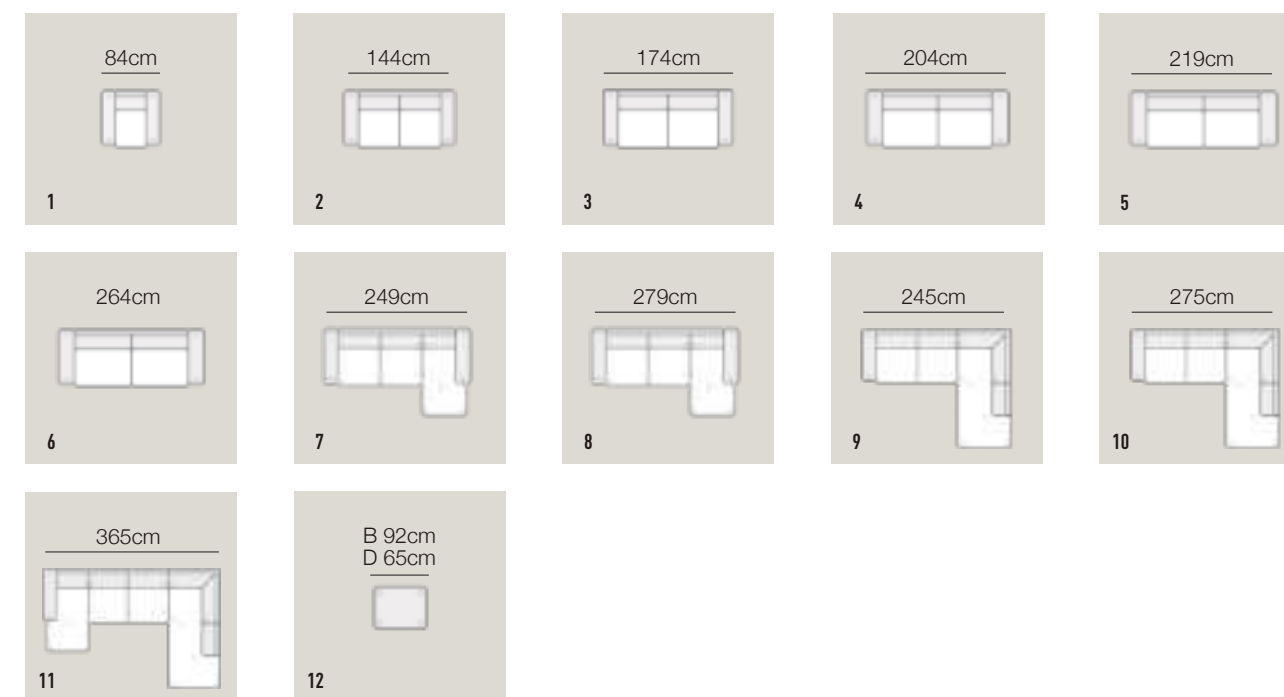

Let op! De genoemde afmetingen kunnen een verschil hebben (+/- 5cm).