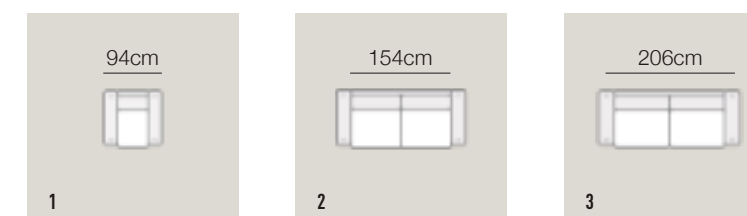

Let op! De genoemde afmetingen kunnen een verschil hebben (+/- 5cm).

**Gratis persoonlijk
advies op maat.**