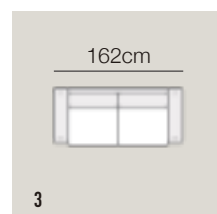

Budapest

Materiaal

Frame:
Zitting:
Rugleuning:

Een moderne en strakke bank die in vele stijlen past. De vorm van de bank is simpel waardoor hij prachtig in het interieur zal blenden. Je ziet de Scandinavische invloeden terug in het design van de bank. De bank staat op moderne zwarte stalen pootjes. Doordat de bank van de grond staat zorgt dit voor meer ruimte in je woonkamer. Met de Budapest kan je verschillende kanten op! Kies voor een rechte bank of creëer meer ruimte door een chaise longue of hoekeland aan de bank toe te voegen.

Nr.	Opstelling	Prijs	Algemene afmetingen	
1	Budapest 2,5-Zits	€ 1099,-	Diepte: 92cm	Diepte Hoekeland: 212cm
2	Budapest 2,5-Zits + Chaise Longue (L/R)	€ 1599,-	Hoogte: 87cm	Breedte Armleuning: 23cm
3	Budapest 2,5-Zits + Hoekeland (L/R)	€ 1899,-	Zitdiepte: 57cm	Breedte Chaise Longue: 97cm
			Zithoogte: 46cm	Breedte Hoekeland: 89cm
			Diepte Chaise Longue: 150cm	

Scan de QR-code en begin met het ontwerpen van jouw bank!