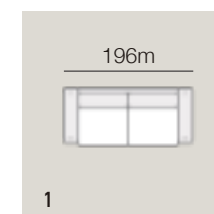

Ontwerp je bank
nu ook in 3D!