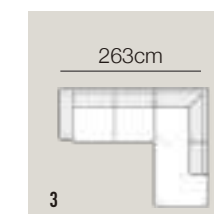

Ontwerp je bank
nu ook in 3D!