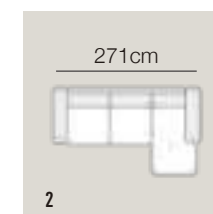

Ontwerp je bank
nu ook in 3D!