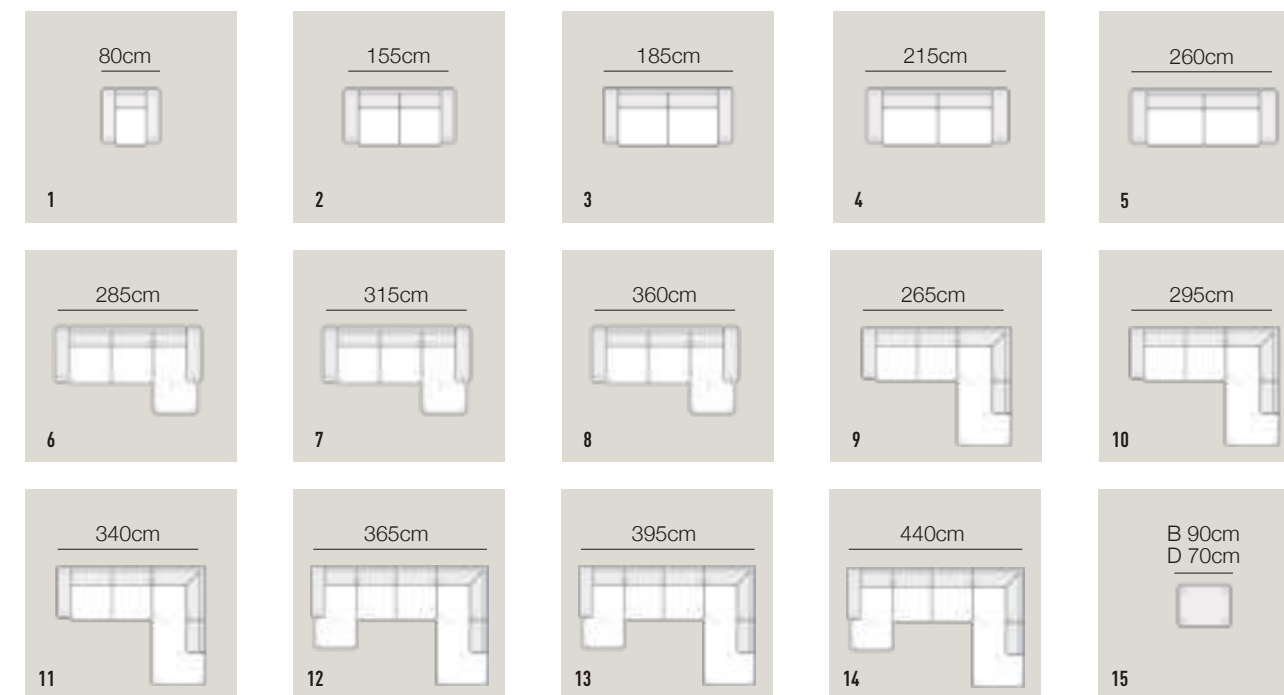

Sevilla

Materiaal

Frame: Stevig houten frame van spaan- en vezelplaat.
Zitting: Standaard: Nosag veren, HR 3032 koudschuim, Geraspte schuimvulling, Polyester silicone fiber
Rugleuning: Standaard: Geraspte schuimvulling, Polyester silicone fiber.

Een tijdloze designbank met een moderne touch! Dat is de bank Sevilla. Dit fijne model is royaal van vorm door zijn grote kussens en zit ook nog eens erg lekker. Door het slanke frame en de goed gevulde kussens kun jij lekker languit op deze bank liggen. De armleuningen zijn laag en smal. De kussens zijn afgewerkt met een subtiele bias.

Nr.	Opstelling	Prijs	Algemene afmetingen	
1	Sevilla Fauteuil	€ 649,-	Diepte: 90cm	Diepte Hoekeland: 202cm
2	Sevilla 2-Zits	€ 999,-	Hoogte: 86cm	Breedte Armleuning: 11cm
3	Sevilla 2,5-Zits	€ 1099,-	Zitdiepte: 55cm	Breedte Chaise Longue: 114
4	Sevilla 3-Zits	€ 1199,-	Zithoogte: 49cm	Breedte Hoekeland:
5	Sevilla 4-Zits	€ 1499,-	Diepte Chaise Longue: 160cm	
6	Sevilla 2,5-Zits + Chaise Longue (L/R)	€ 1599,-		
7	Sevilla 3-Zits + Chaise Longue (L/R)	€ 1699,-		
8	Sevilla 4-Zits + Chaise Longue (L/R)	€ 1899,-		
9	Sevilla 2,5-Zits + Hoekeland (L/R)	€ 1899,-		
10	Sevilla 3-Zits + Hoekeland	€ 1999,-		
11	Sevilla 4-Zits + Hoekeland	€ 2199,-		
12	Sevilla U-opstelling icm 2,5-Zits	€ 2099,-		
13	Sevilla U-opstelling icm 3-Zits	€ 2299,-		
14	Sevilla U-opstelling icm 4-Zits	€ 2499,-		
15	Sevilla Hocker	€ 399,-		

Scan de QR-code en begin met het ontwerpen van jouw bank!