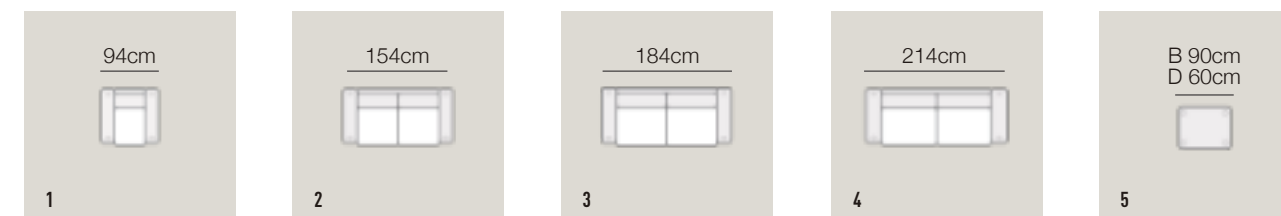

Porto

Materiaal

Frame: Stevig houten frame van spaan- en vezelplaat.
Zitting: Standaard: Nosag veren, Comfortabel schuim, Fiberfill. Optioneel: HR koudschuim.
Rugleuning: Granulated schuim, Fiberfill.

De Porto is een fraaie bank. Subtiel qua vormgeving en elegant door zijn formaat. De zwart metalen poten geven de bank een stoere uitstraling. Bank Porto heeft een fijne zithoogte en een comfortabele diepte. Ideaal dus om een goed boek te lezen, maar ook om een goed gesprek te voeren. Liever je favoriete serie kijken met de benen omhoog? Verleng jouw bank door een hocker in dezelfde stoffering aan te schuiven.

Nr.	Opstelling	Prijs	Algemene afmetingen	
1	Porto Fauteuil	€ 649,-	Diepte: 88cm	Diepte Hoekeland: x
2	Porto 2-Zits	€ 999,-	Hoogte: 83cm	Breedte Armleuning: 17cm
3	Porto 2,5-Zits	€ 1099,-	Zitdiepte: 53cm	Breedte Chaise Longue: x
4	Porto 3-Zits	€ 1199,-	Zithoogte: 48cm	Breedte Hoekeland: x
5	Porto Hocker	€ 399,-	Diepte Chaise Longue: x	

Scan de QR-code en begin met het ontwerpen van jouw bank!