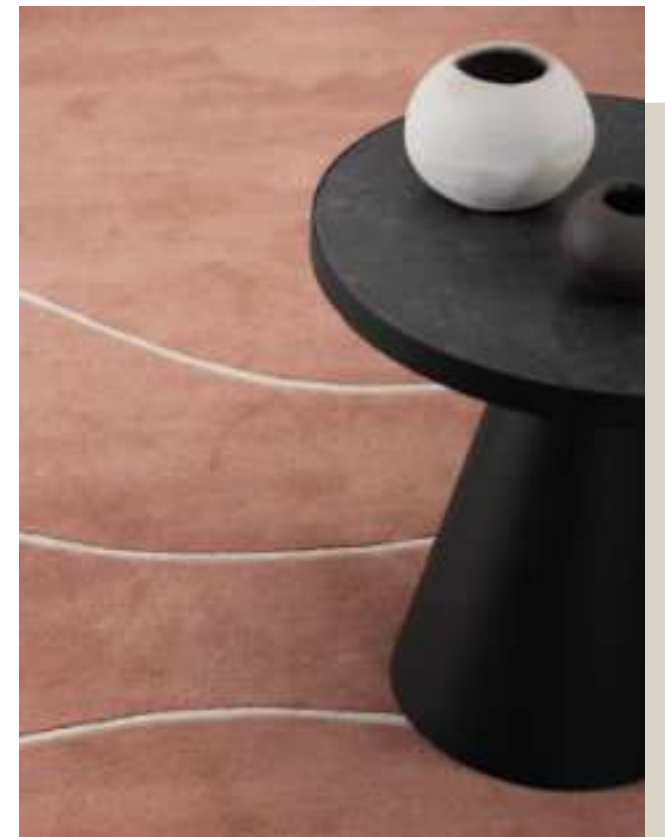

Abstract & Verfijnd

LEES ALLES OVER DE ONTWERPERS EN DE COLLECTIE

Vloerkleed Flow of Nature is geïnspireerd op de vormen van gelaagde sneeuw en de natuur. De subtiele lijnen zijn een prachtig detail van dit kleed.