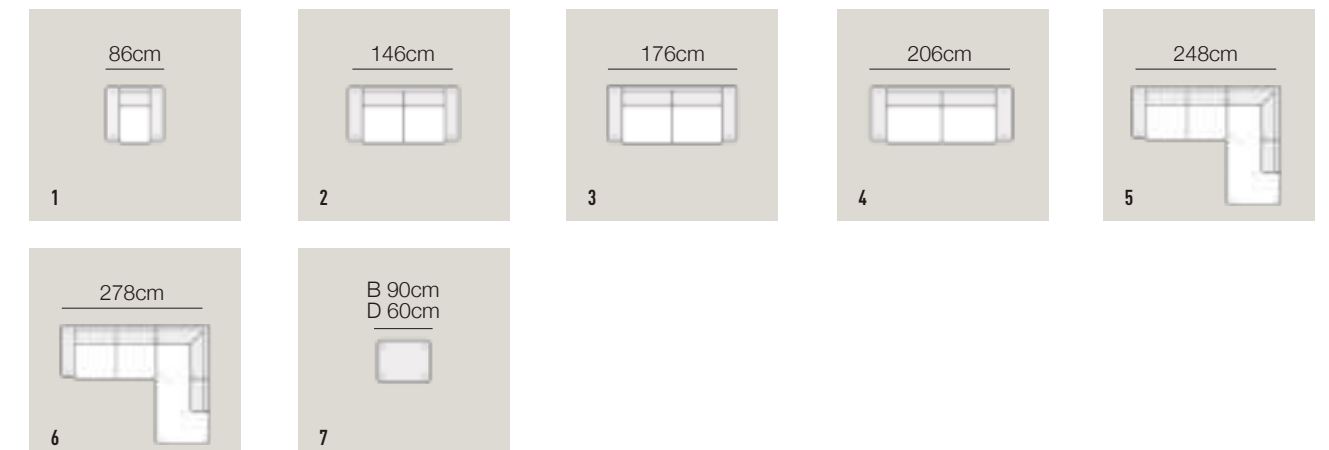

Let op! De genoemde afmetingen kunnen een verschil hebben (+/- 5cm).

**Gratis thuisbezorgd
in Nederland.**