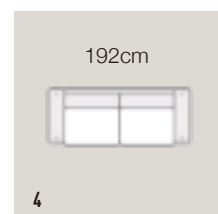

Budapest

Materiaal

Frame:
Zitting:
Rugleuning:

Een moderne en strakke bank die in vele stijlen past. De vorm van de bank is simpel waardoor hij prachtig in het interieur zal blenden. Je ziet de Scandinavische invloeden terug in het design van de bank. De bank staat op moderne zwarte stalen pootjes. Doordat de bank van de grond staat zorgt dit voor meer ruimte in je woonkamer. Met de Budapest kan je verschillende kanten op! Kies voor een rechte bank of creëer meer ruimte door een chaise longue of hoekeland aan de bank toe te voegen.

Nr.	Opstelling	Prijs	Algemene afmetingen	
1	Budapest 2,5-Zits	€ 1099,-	Diepte: 92cm	Diepte Hoekeland: 212cm
2	Budapest 2,5-Zits + Chaise Longue (L/R)	€ 1599,-	Hoogte: 87cm	Breedte Armleuning: 23cm
3	Budapest 2,5-Zits + Hoekeland (L/R)	€ 1899,-	Zitdiepte: 57cm	Breedte Chaise Longue: 97cm
			Zithoogte: 46cm	Breedte Hoekeland: 89cm
			Diepte Chaise Longue: 150cm	

Scan de QR-code en begin met het ontwerpen van jouw bank!