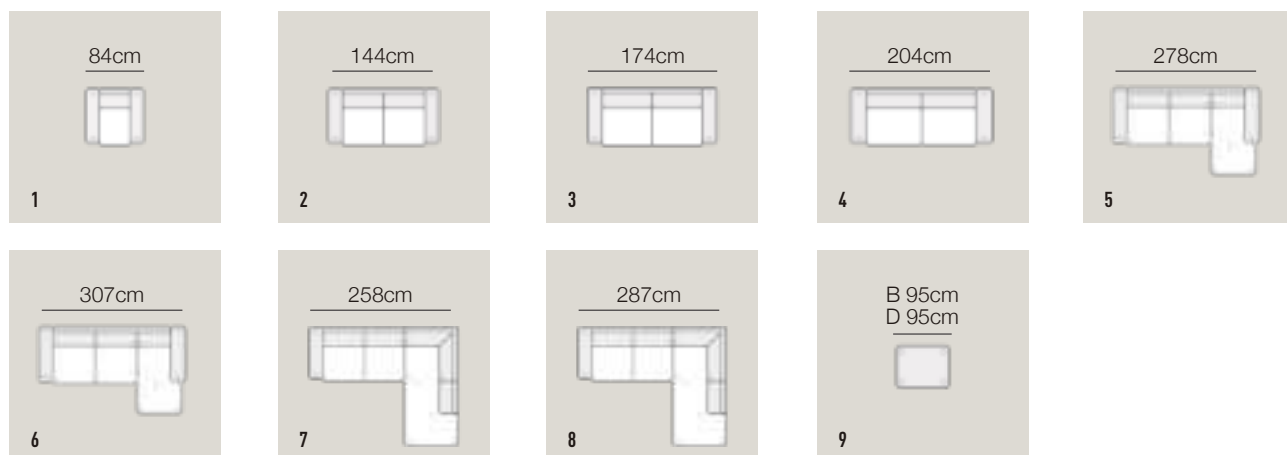

Palma

Materiaal

Frame: Stevig houten frame van spaan- en vezelplaat.
Zitting: Standaard: Nosag veren, Comfortabel schuim, Fiberfill. Optioneel: HR koudschuim
Rugleuning: Granulated schuim, Hcs-vezel, Fiberfill.

Bank Palma is een echte favoriet voor ons als Rebellen! Een degelijke bank met goed zitcomfort. We willen het maken van een keuze behapbaar en leuk maken, dat scheelt keuze stress. Daarom hebben we bank Palma ontworpen, een mooie bank om te zien. Een fijn en slanke armleuning, waardoor je maximale zitruimte in je bank hebt. En een allemansvriend door zijn 'Keep it Simple' ontwerp. Onder de bank zit een mooie houten poot. Je hebt keuze uit twee soorten hout; licht eiken en zwart.

Nr.	Opstelling	Prijs	Algemene afmetingen	
1	Palma Fauteuil	€ 649,-	Diepte: 84cm	Diepte Hoekeland: 207cm
2	Palma 2-Zits	€ 999,-	Hoogte: 82cm	Breedte Armleuning: 12cm
3	Palma 2,5-Zits	€ 1099,-	Zitdiepte: 52cm	Breedte Chaise Longue: 103cm
4	Palma 3-Zits	€ 1199,-	Zithoogte: 44cm	Breedte Hoekeland: 83cm
5	Palma 2,5-Zits + Chaise Longue (L/R)	€ 1599,-	Diepte Chaise Longue: 154cm	
6	Palma 3-Zits + Chaise Longue (L/R)	€ 1699,-		
7	Palma 2,5-Zits + Hoekeland (L/R)	€ 1899,-		
8	Palma 3-Zits + Hoekeland (L/R)	€ 1999,-		
9	Palma Hocker	€ 399,-		

Scan de QR-code en begin met het ontwerpen van jouw bank!