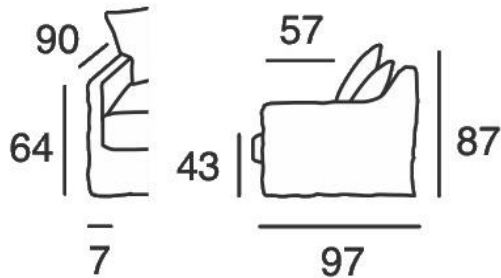

Cassis

SWEET & NEWLIN

Madras tykkelse 14 cm

SWEET

Armee	Bleu Paon
Kaki	Indigo
Naturel	Ocre
Ecru	Brique
Vert Grise	Ardoise

NEWLIN

Blanc	Graphite
Naturel	Sauge
Miel	Verte Olive
Galet	Grey
Bleu Grise	Bleu Paon
Corail	Bois de Rose

Lænestol

116

Seng 80 cm

SWEET kr. 26.999,00
NEWLIN kr. 28.999,00

2 pers.

156

Seng 120 cm

SWEET kr. 28.999,00
NEWLIN kr. 30.999,00

3 pers.

176

Seng 140 cm

SWEET kr. 28.999,00
NEWLIN kr. 31.999,00

4 pers.

196

Seng 160 cm

SWEET kr. 29.999,00
NEWLIN kr. 33.999,00