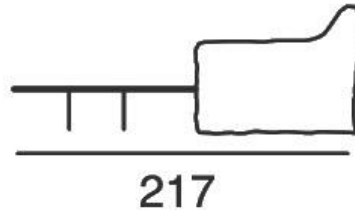

Cassis

SWEET & NEWLIN

Madras tykkelse 14 cm

SWEET

Armee	Bleu Paon
Kaki	Indigo
Naturel	Ocre
Ecru	Brique
Vert Grise	Ardoise

NEWLIN

Blanc	Graphite
Naturel	Sauge
Miel	Verte Olive
Galet	Grey
Bleu Grise	Bleu Paon
Corail	Bois de Rose

Lænestol

116

Seng 80 cm

SWEET kr. 26.999,00
NEWLIN kr. 28.999,00

2 pers.

156

Seng 120 cm

SWEET kr. 28.999,00
NEWLIN kr. 30.999,00

3 pers.

176

Seng 140 cm

SWEET kr. 28.999,00
NEWLIN kr. 31.999,00

4 pers.

196

Seng 160 cm

SWEET kr. 29.999,00
NEWLIN kr. 33.999,00