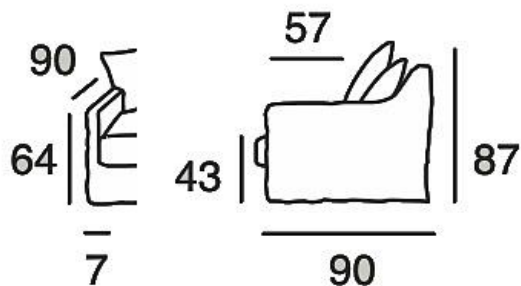

Cap Ferret

SWEET & NEWLIN

Lænestol

B75xD82

SWEET kr. 10.000 kr.
NEWLIN kr. 11.400 kr.

XL lænestol

120

SWEET kr. 14.900 kr.
NEWLIN kr. 16.900 kr.

2 pers.

145

SWEET kr. 20.000 kr.
NEWLIN kr. 22.000 kr.

3 pers.

165

SWEET kr. 21.200 kr.
NEWLIN kr. 23.200 kr.

4 pers.

185